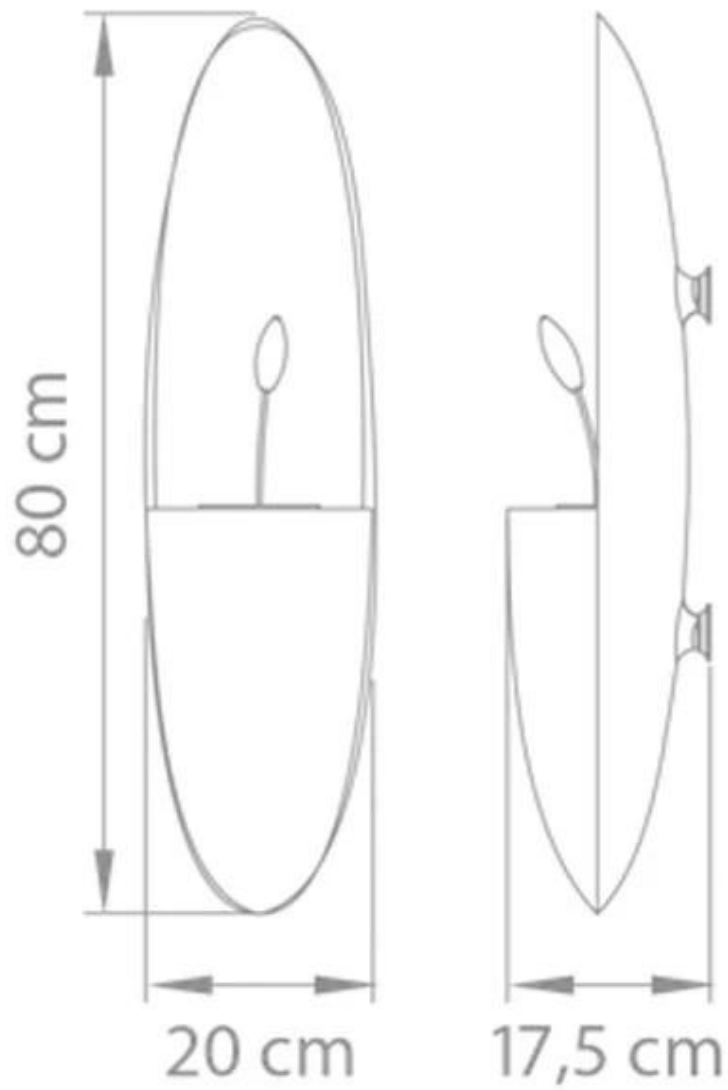

Prometheus PG & PB
Weight: 12 kg