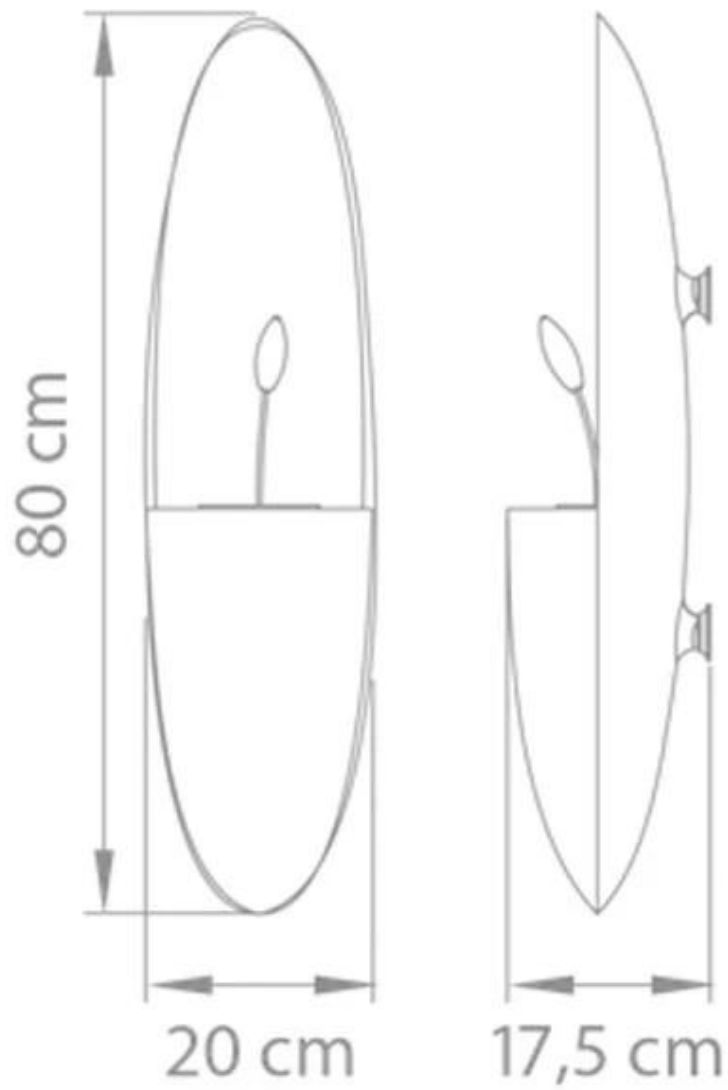

#### Størrelse

|               |         |
|---------------|---------|
| Høyde         | 80 cm   |
| Lengde/bredde | 20 cm   |
| Dybde         | 17,5 cm |

Prometheus PG & PB  
Weight: 12 kg