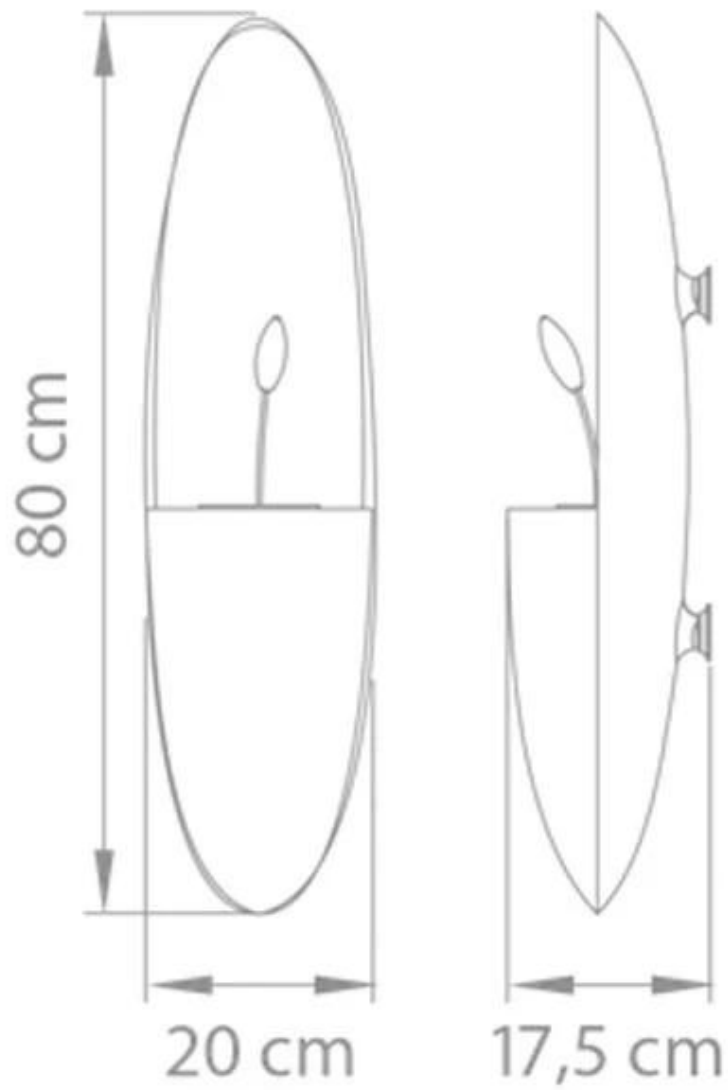

PROMETHEUS PB SAFRETTI - SVART

BIO-60-226

Smal svart veggengt biopeis fra Safretti med 1,7 liter brannkar og opptill 10 timers brennetid

TEKNISKE SPESIFIKASJONER

Brannkar

Brennetid	10 timer
Kapasitet	1,7 Liter
Krever strøm	Nei
Varmeeffekt (Max)	2 kW

Størrelse

Dybde	17,5 cm
Høyde	80 cm
Lengde/bredde	20 cm

Type

Montering	Veggengt biopeis
Produsent	Safretti

Utseende

Farge	Svart
-------	-------

Prometheus PG & PB
Weight: 12 kg