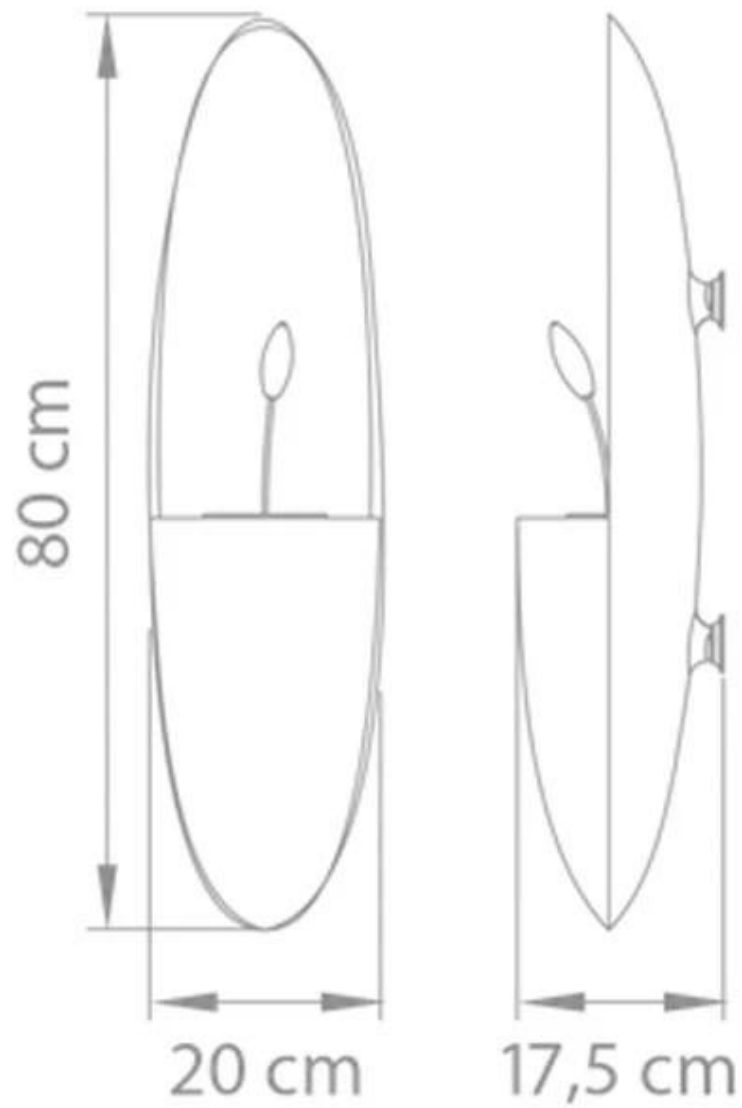

PROMETHEUS PG SAFRETTI - GRÅ

BIO-60-227

Smal grå veggengt biopeis fra Safretti med 1,7 liter brannkar og opptill 10 timers brennetid

TEKNISKE SPESIFIKASJONER

Brannkar

Brennetid	10 timer
Justerbar	Nei
Kapasitet	1,7 Liter
Krever strøm	Nei
Styring	Manuell
Varmeeffekt (Max)	2 kW

Størrelse

Dybde	17,5 cm
Høyde	80 cm
Lengde/bredde	20 cm
Vekt	12 kg

Type

Montering	Veggengt biopeis
Produsent	Safretti

Utseende

Farge	Grå
-------	-----

Prometheus PG & PB
Weight: 12 kg