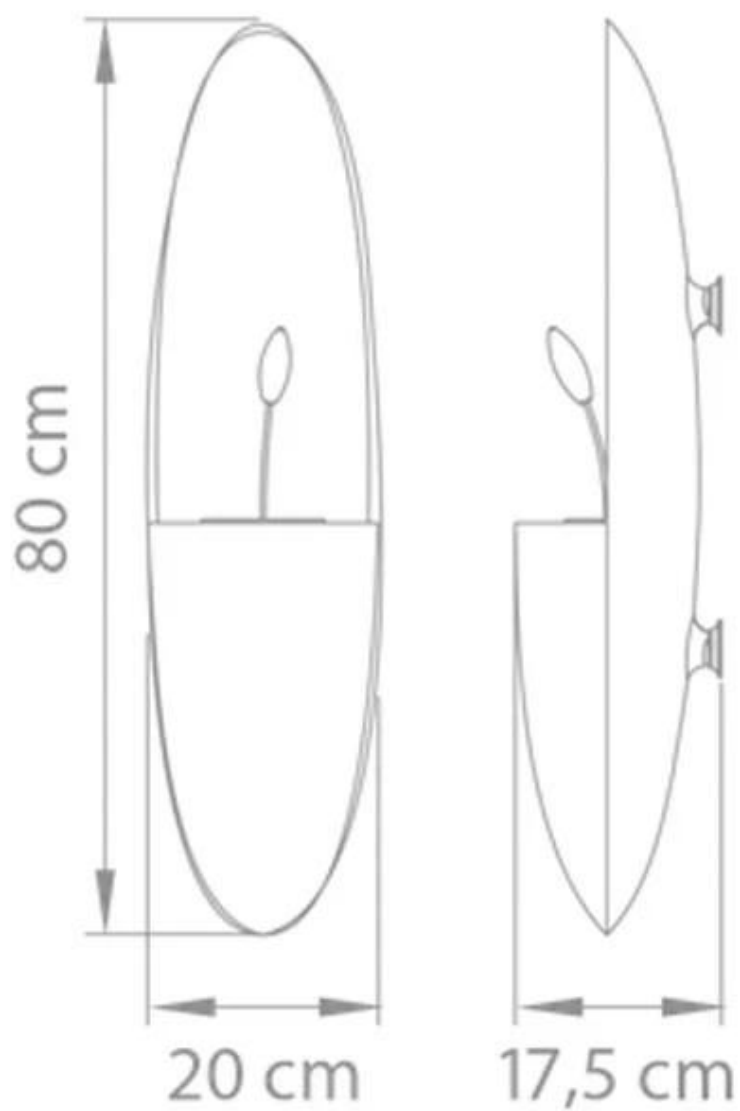

Type

Montering	Vegghengt biopeis
Produsent	Safretti

Utseende

Farge	Grå
-------	-----

Størrelse

Høyde	80 cm
Lengde/bredde	20 cm
Dybde	17,5 cm
Vekt	12 kg

Prometheus PG & PB
Weight: 12 kg