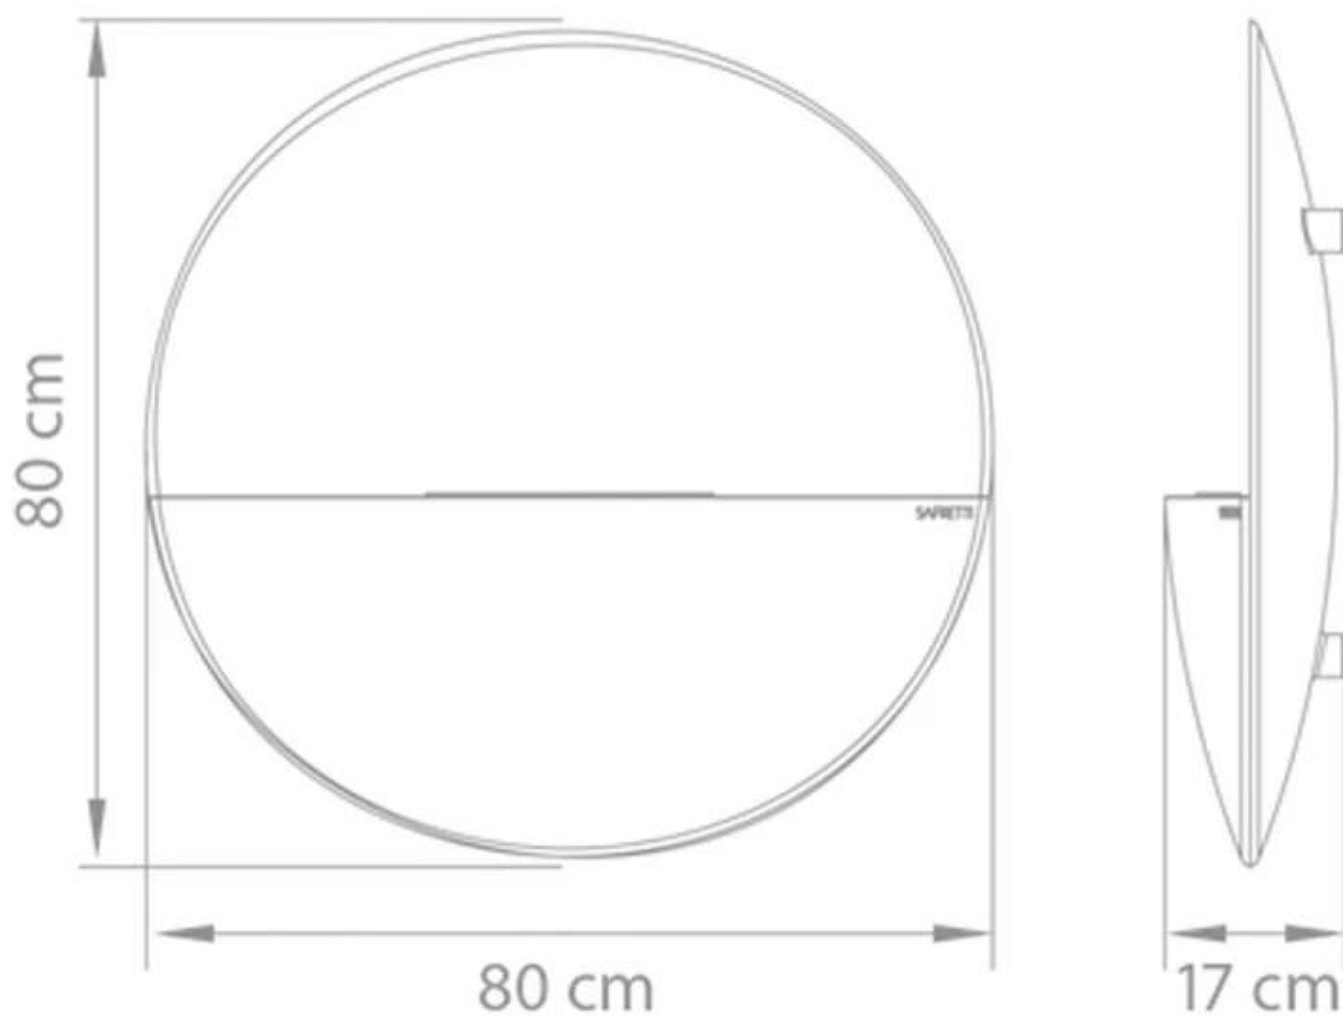

Størrelse

Diameter	80 cm
Dybde	17 cm
Høyde	80 cm
Vekt	15 kg

Type

Designer	Frans Schrofer
Montering	Vegghengt biopeis
Produsent	Safretti

Utseende

Farge	Grå
-------	-----

Prometheus RG & RB
Weight: 15 kg