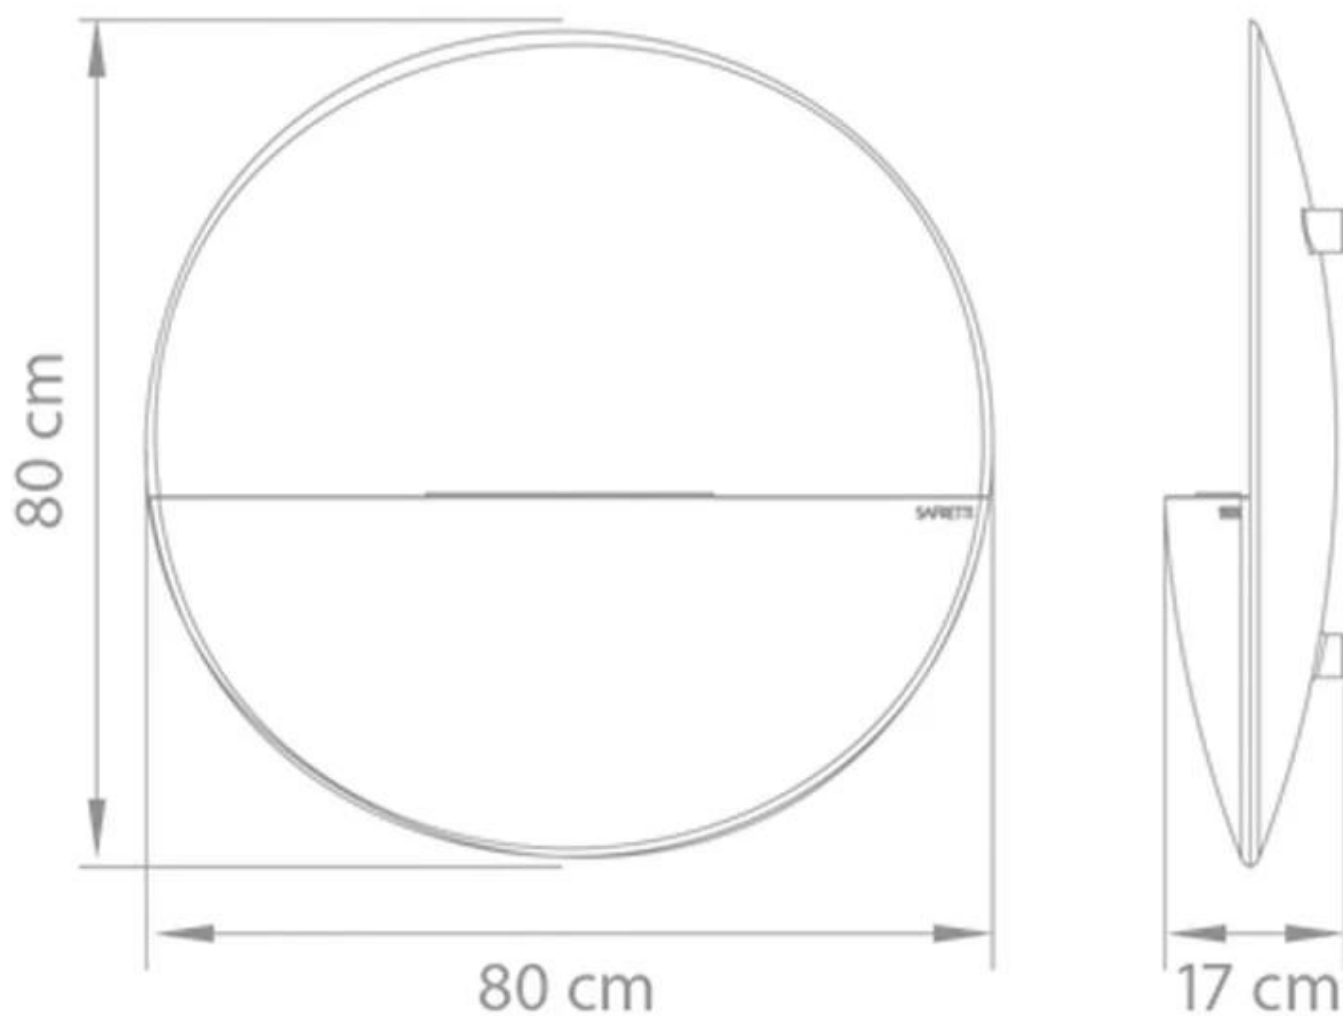

#### Størrelse

Høyde	80 cm
Dybde	17 cm
Diameter	80 cm
Vekt	15 kg

Prometheus RG & RB  
Weight: 15 kg