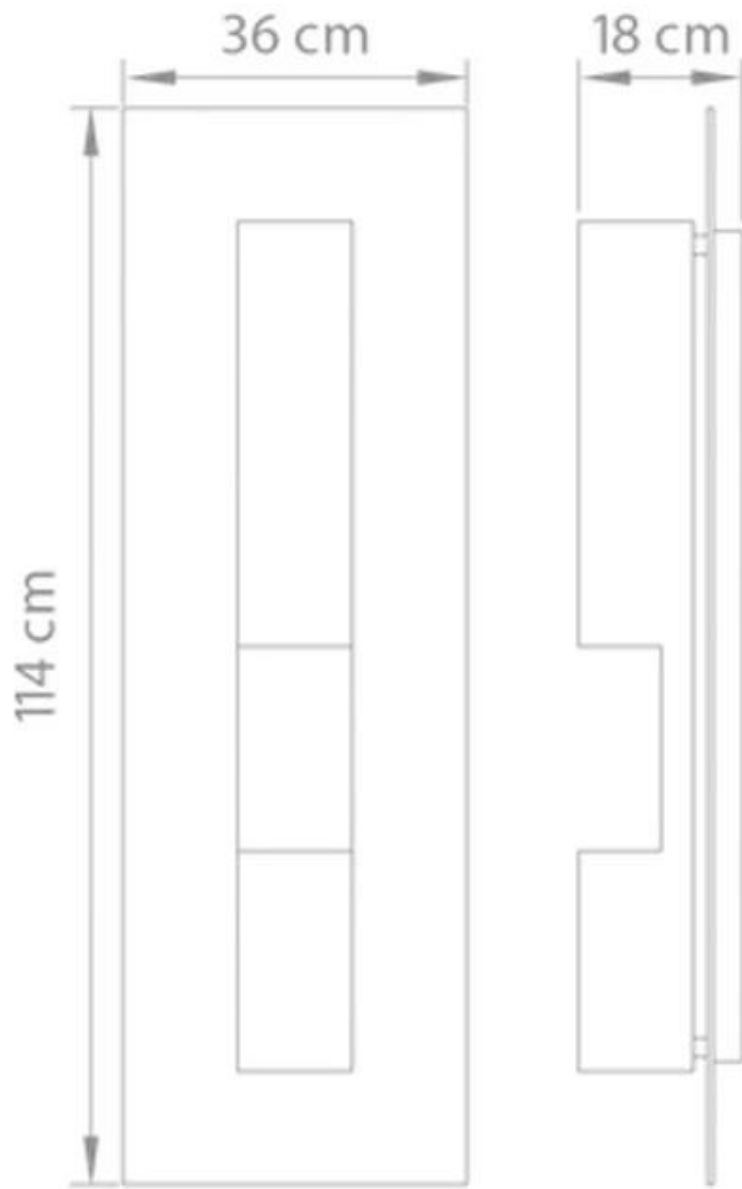

Størrelse

Dybde	18 cm
Høyde	114 cm
Lengde/bredde	36 cm

Type

Montering	Vegghengt biopeis
Produsent	Safretti

Utseende

Farge	Svart
Materiale	Stål

Riviera LE GL
Weight: 16 kg