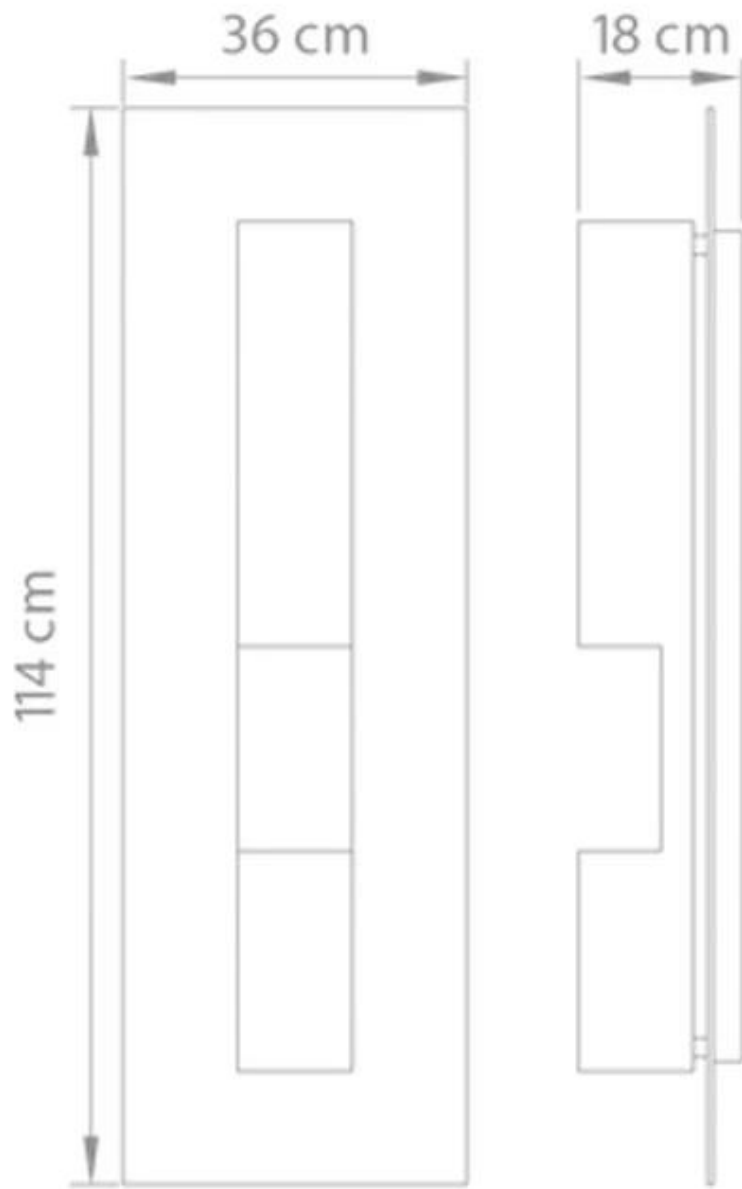

Riviera LE GL
Weight: 16 kg