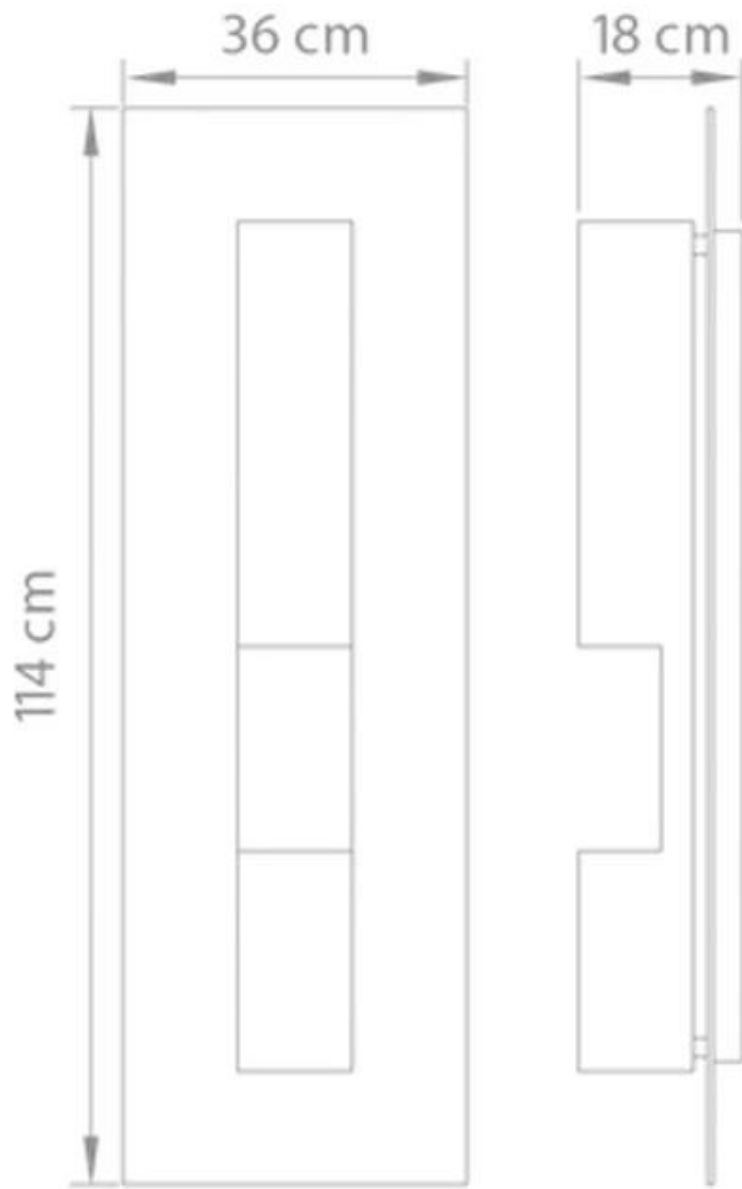

Brennetid	10 timer
Varmeeffekt (Max)	1,5 kW
Kapasitet	1,7 Liter

Type

Montering	Vegghengt biopeis
Produsent	Safretti

Utseende

Materiale	Stål
Farge	Svart

Størrelse

Høyde	114 cm
Lengde/bredde	36 cm
Dybde	18 cm

Riviera LE GL
Weight: 16 kg