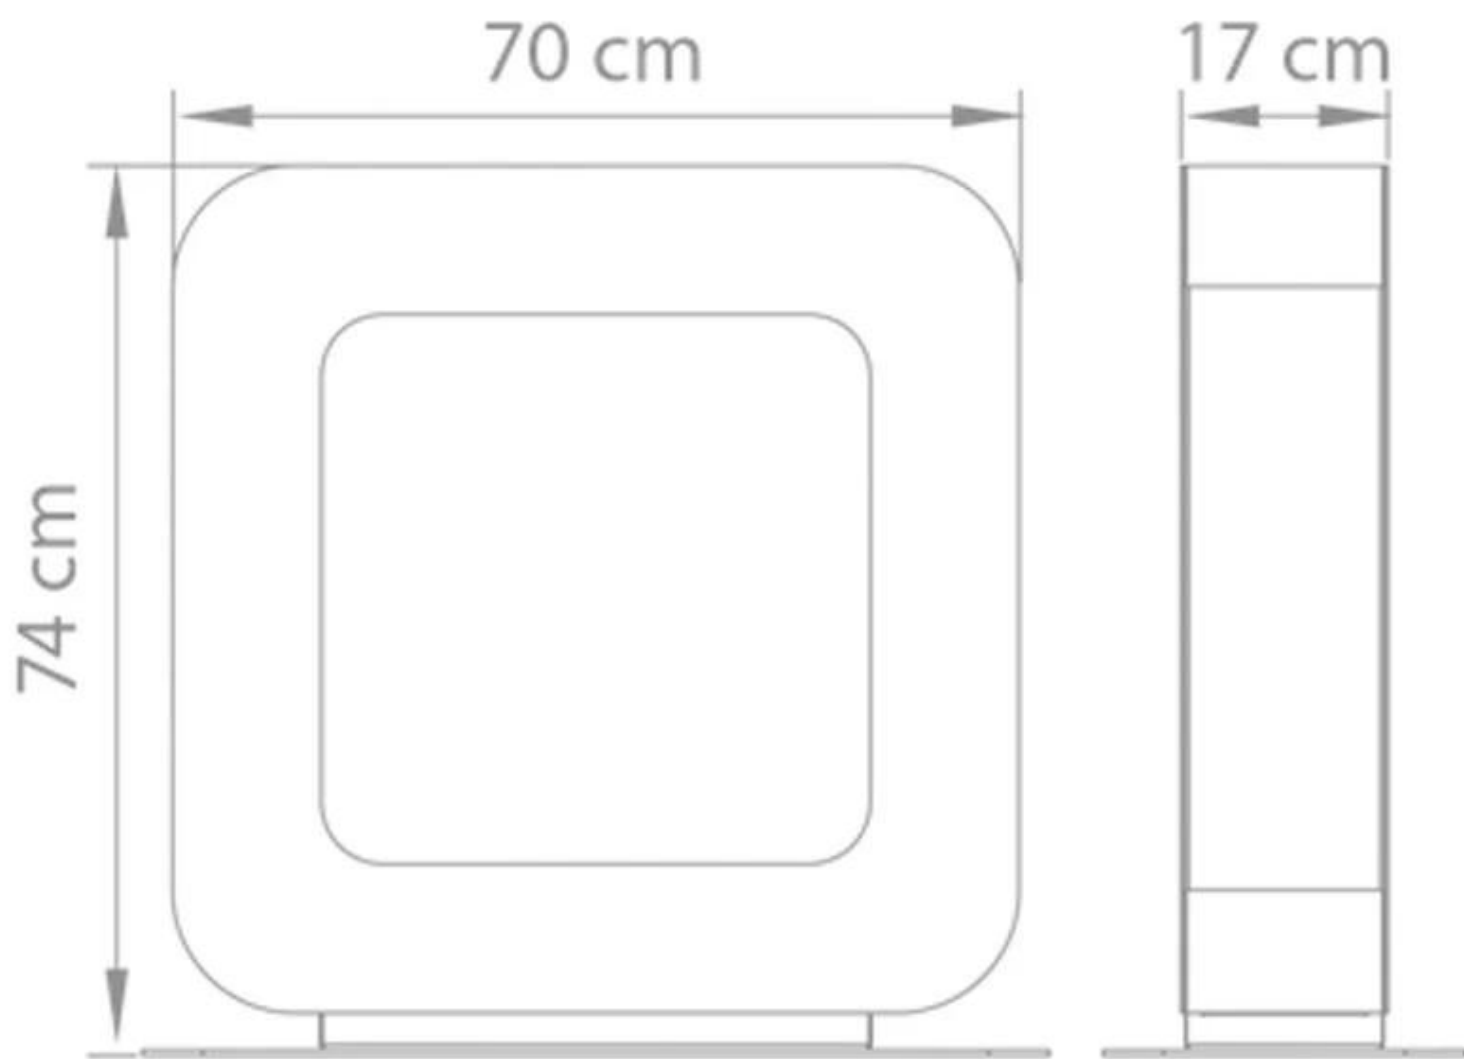

Størrelse

Høyde	74 cm
Lengde/bredde	70 cm
Dybde	17 cm
Vekt	35 kg

Curva ST
Weight: 35 kg