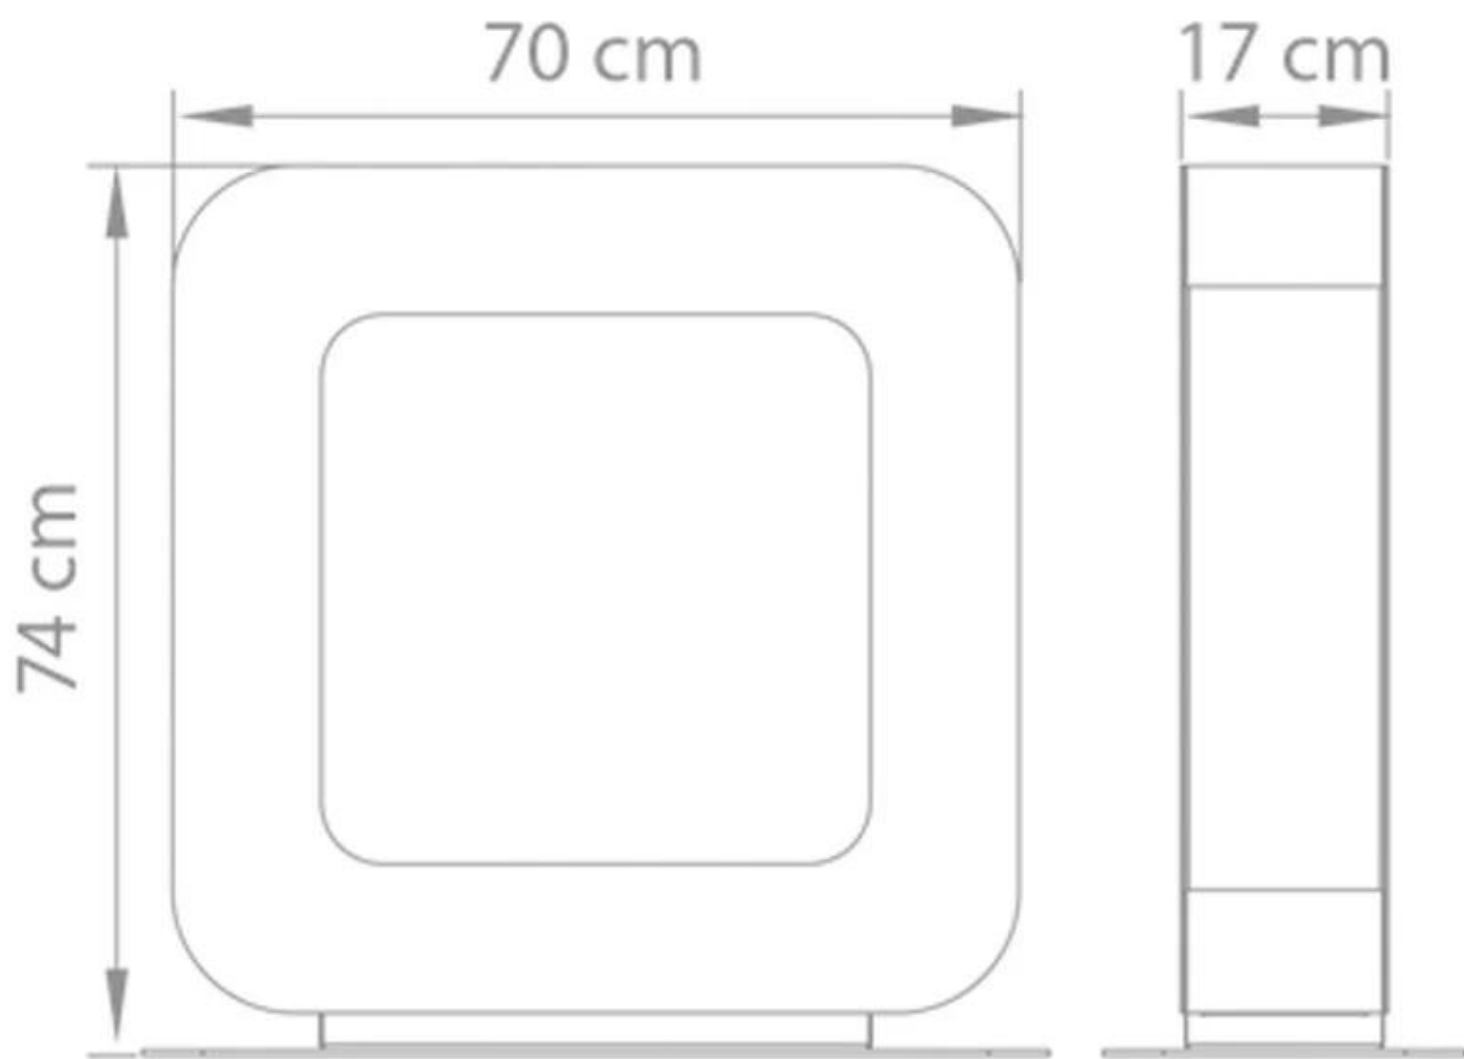

#### Mål og vekt

Lengde/bredde	70 cm
Høyde	74 cm
Dybde	17 cm
Vekt	35 kg

#### Tekniske spesifikasjoner

Minimum romstørrelse	45 m <sup>3</sup>
Brennstoff	Bioetanol
Brenntid opptil	6-8 timer
Kapasitet	2 Liter
Flammenivåer	1
Varmeeffekt (Maks)	2 kW

#### Installasjonsdetaljer

Avtrekk/skorstein	Ikke påkrevd
Strømkrav	Nei

Curva ST  
Weight: 35 kg