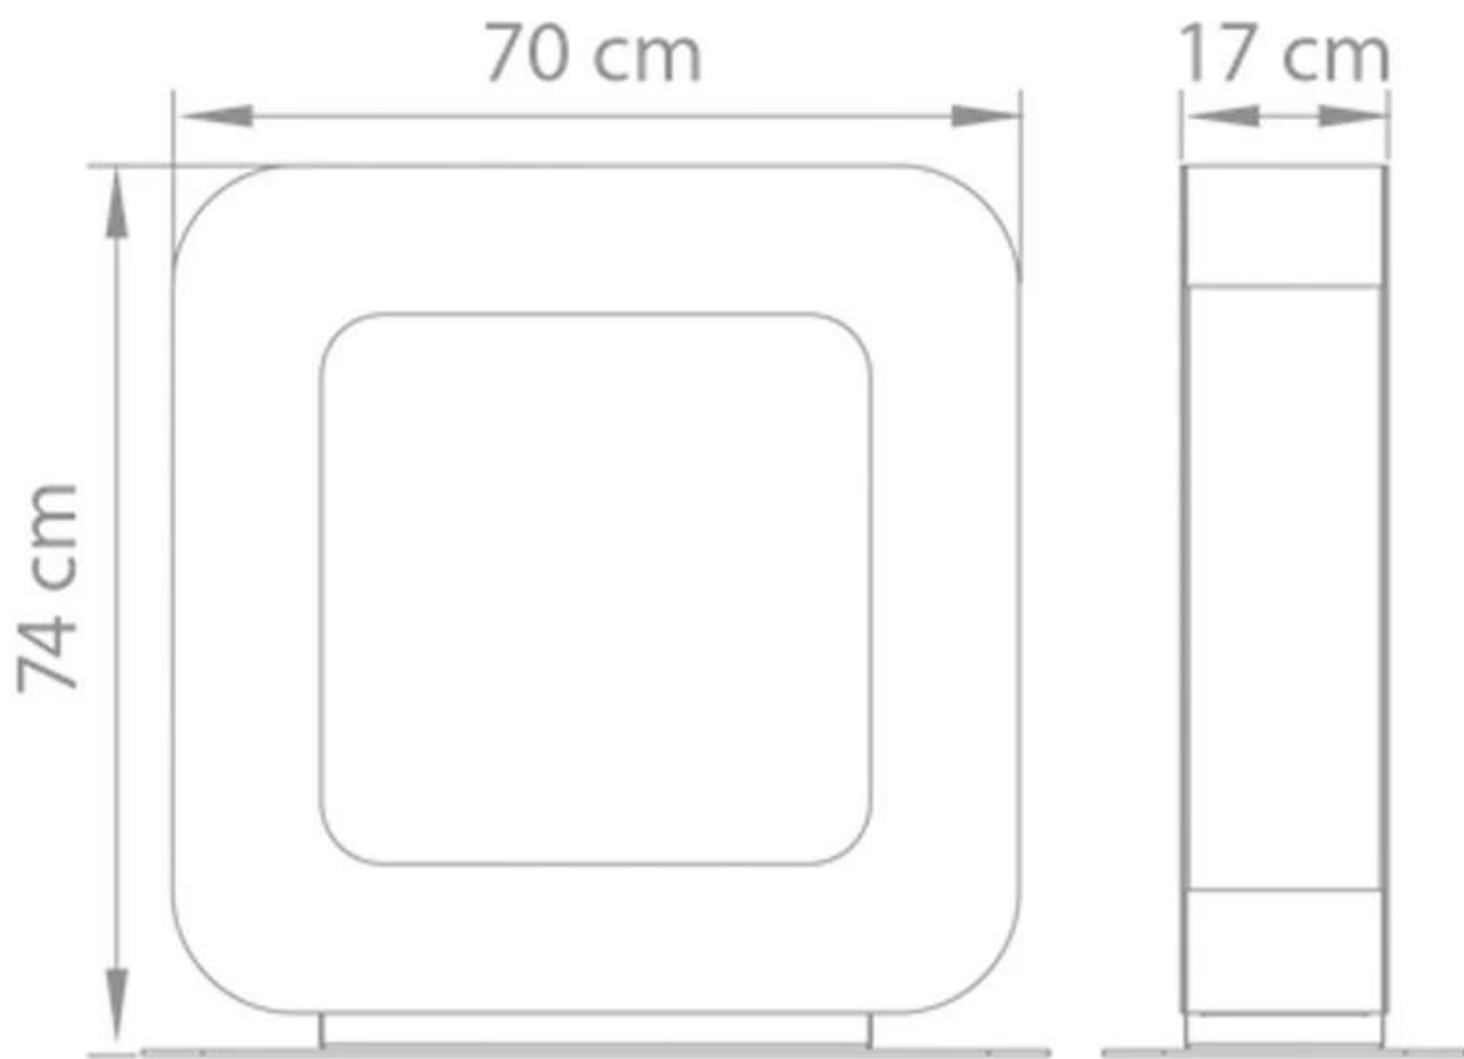

CURVA ST SAFRETTI HVIT

BIO-60-204

Safretti Curva ST biopeis til vegg i et minimalistisk design

TEKNISKE SPESIFIKASJONER

Brannkar

Brennetid	8 timer
Kapasitet	2 Liter
Varmeeffekt (Max)	2 kW

Størrelse

Dybde	17 cm
Høyde	74 cm
Lengde/bredde	70 cm
Vekt	35 kg

Type

Montering	Frittstående biopeis
Produsent	Safretti

Utseende

Farge	Hvit
Materiale	Pulverlakert stål

Curva ST
Weight: 35 kg