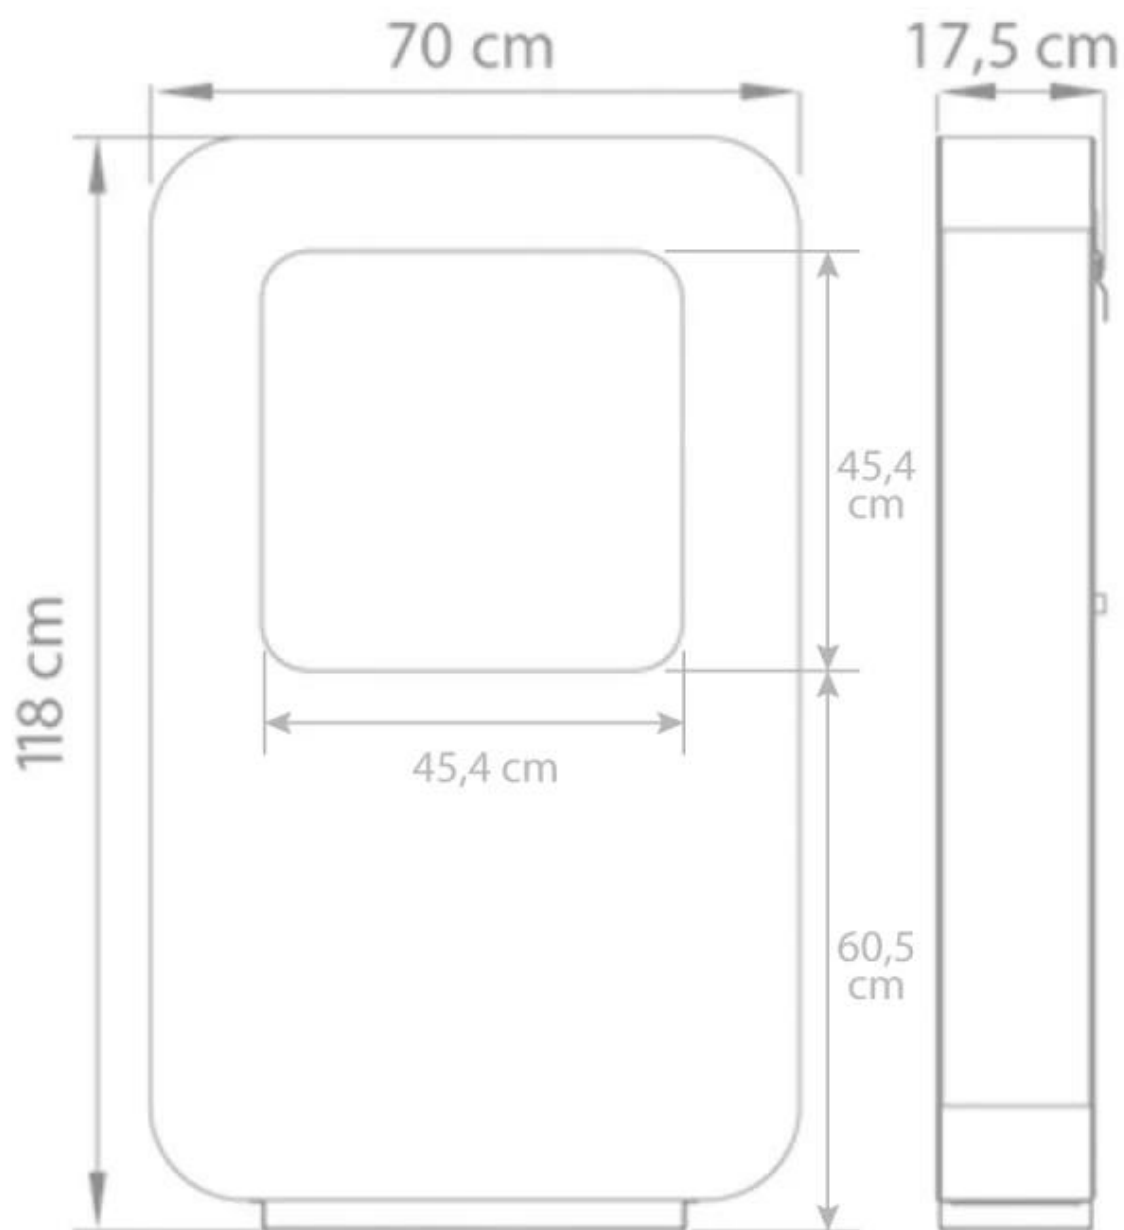

#### Størrelse

Høyde	118 cm
Lengde/bredde	70 cm
Vekt	50 kg

#### Utseende

Farge	Svart
Materiale	Pulverlakert stål

Curva XL  
Weight: 50 kg