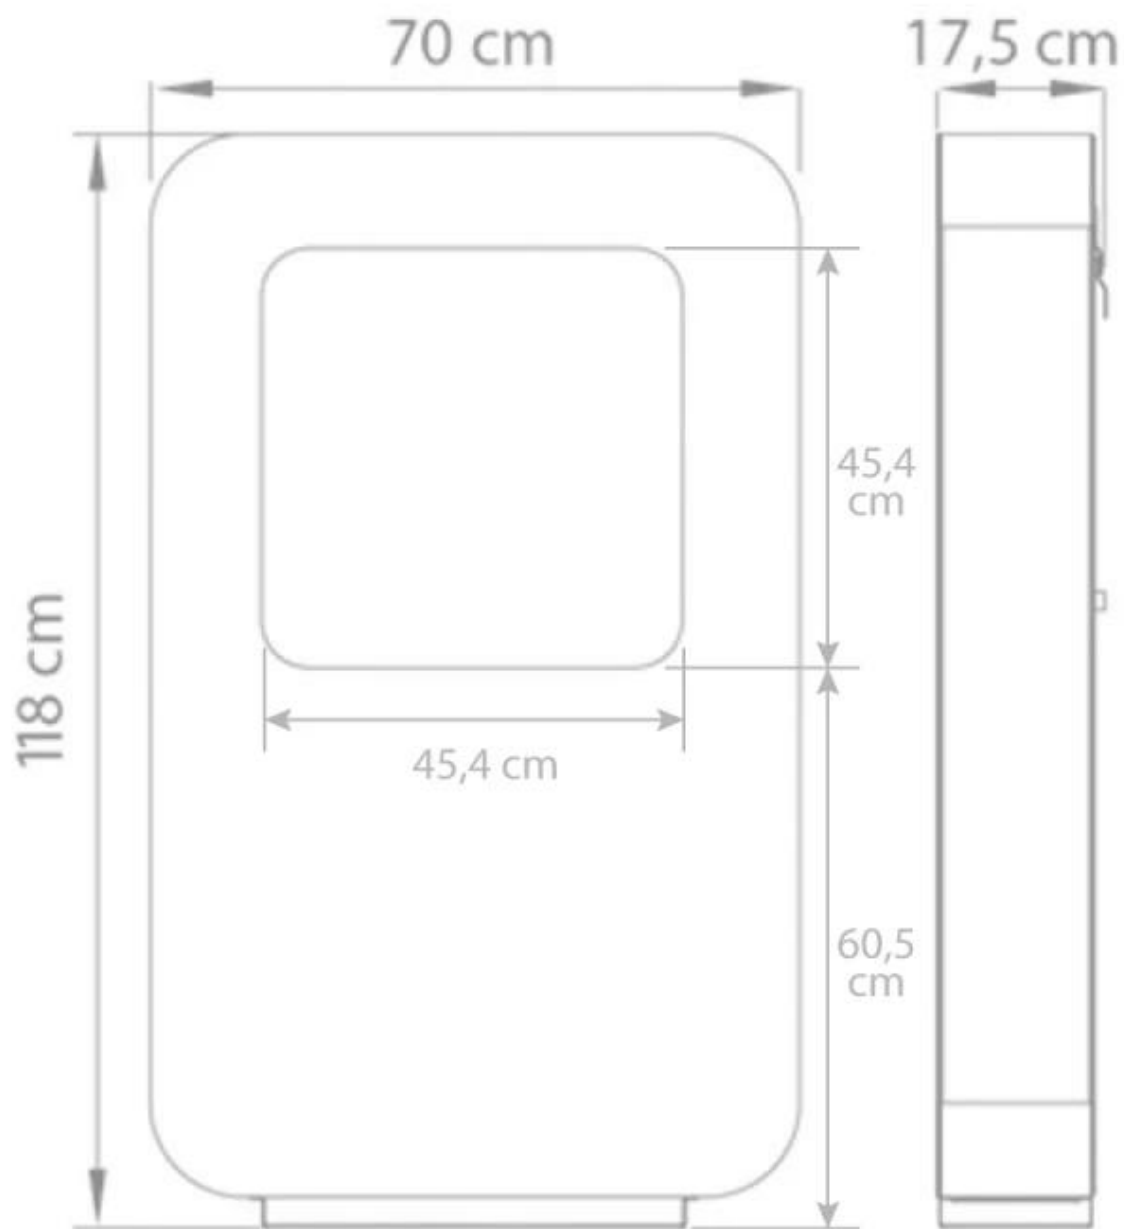

#### Mål og vekt

Lengde/bredde	70 cm
Høyde	118 cm
Dybde	17,5 cm
Vekt	50 kg

#### Tekniske spesifikasjoner

Minimum romstørrelse	45 m <sup>3</sup>
Brennstoff	Bioetanol
Brenntid opptil	6-8 timer
Kapasitet	2 Liter
Flammenivåer	1
Varmeeffekt (Maks)	2 kW

#### Materiale og utseende

Materiale	Stål
Farge	Svart
Farge	Hvit
Interiør (farge/materiale)	Svart
Flammesyn	Front
Form	Rektangulær
Glass inkludert	Nei

#### Installasjonsdetaljer

Avtrekk/skorstein	Ikke påkrevd
-------------------	--------------

Curva XL  
Weight: 50 kg