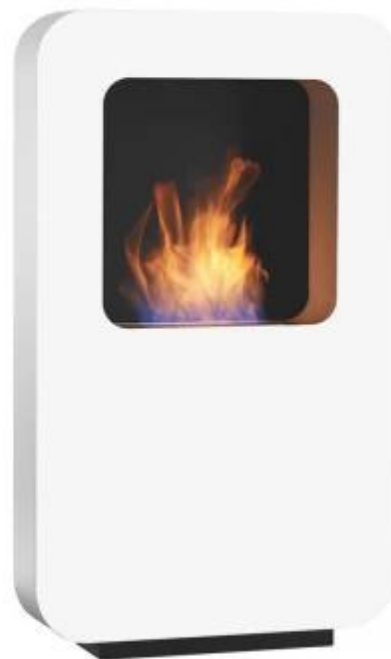

CURVA XL SAFRETTI HVIT

BIO-60-206

Safretti Curva XL biopeis til vegg i et minimalistisk design

TEKNISKE SPESIFIKASJONER

Brannkar

Brennetid	8 timer
Kapasitet	2 Liter
Krever strøm	Nei

Størrelse

Dybde	17,5 cm
Høyde	118 cm
Lengde/bredde	70 cm

Type

Montering	Frittstående biopeis
Produsent	Safretti

Utseende

Farge	Hvit
Materiale	Pulverlakert stål

Curva XL
Weight: 50 kg