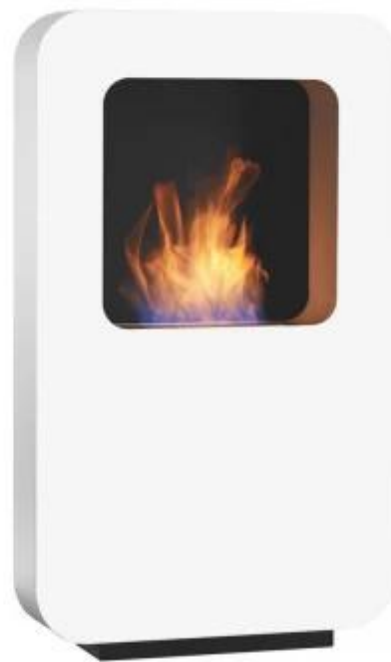

CURVA XL SAFRETTI BIOPEIS - HVIT

BIO-60-206

Stor frittstående biopeis fra Safretti med en høyde på 118 cm. Curva XL har en brenner på 2,0 liter som brenner i opptil 8 timer per fylling.

TEKNISKE SPESIFIKASJONER

Brannkar

Kapasitet	2 Liter
Krever strøm	Nei
Brennetid	8 timer

Type

Montering	Frittstående biopeis
Produsent	Safretti

Utseende

Materiale	Pulverlakert stål
Farge	Hvit

Størrelse

Høyde	118 cm
Lengde/bredde	70 cm
Dybde	17,5 cm