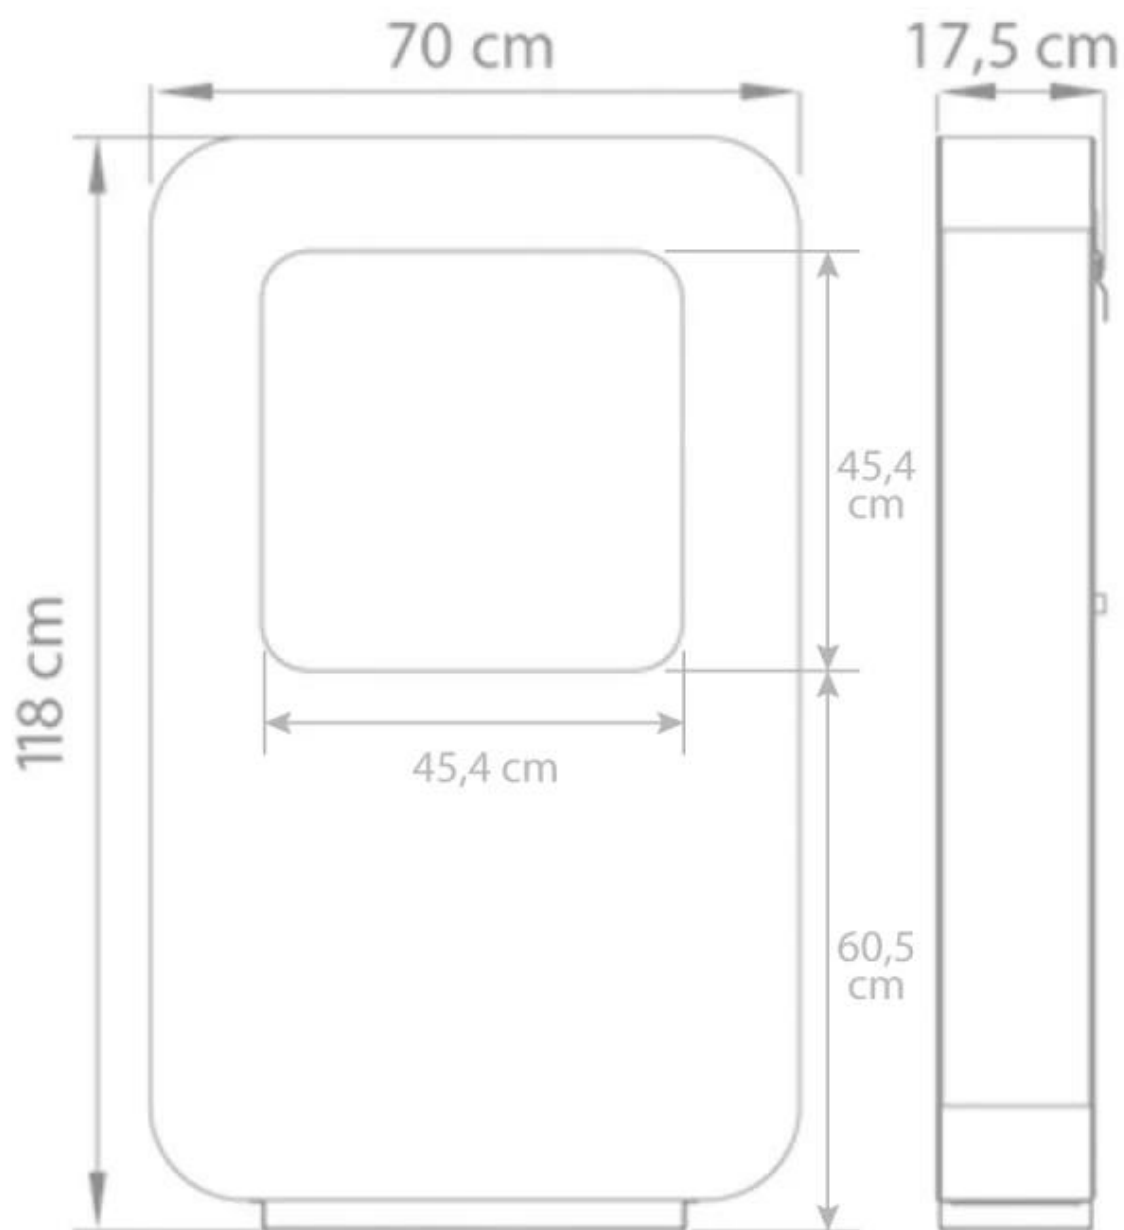

CURVA XL SAFRETTI HVIT

BIO-60-206

Safretti Curva XL biopeis til vegg i et minimalistisk design

TEKNISKE SPESIFIKASJONER

Brannkar

Brennetid	8 timer
Kapasitet	2 Liter
Krever strøm	Nei

Størrelse

Dybde	17,5 cm
Høyde	118 cm
Lengde/bredde	70 cm

Type

Montering	Frittstående biopeis
Produsent	Safretti

Utseende

Farge	Hvit
Materiale	Pulverlakert stål

Curva XL
Weight: 50 kg