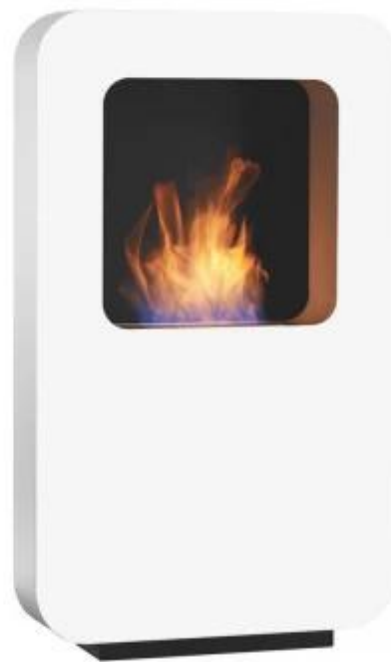

CURVA XL SAFRETTI BIOPEIS - HVIT

BIO-60-206

Stor frittstående biopeis fra Safretti med en høyde på 118 cm. Curva XL har en brenner på 2,0 liter som brenner i opptil 8 timer per fylling.

TEKNISKE SPESIFIKASJONER

Viktige spesifikasjoner

Produkttype	Frittstående biopeis
Merke	Safretti
Medfølger	Slukningsverktøy
Medfølger	Bioetanol brenner
Medfølger	Manual
Bruk	Innendørs
Garanti	2 år

Mål og vekt

Lengde/bredde	70 cm
Høyde	118 cm
Dybde	17,5 cm
Vekt	50 kg

Tekniske spesifikasjoner

Minimum romstørrelse	45 m³
Brennstoff	Bioetanol
Brenntid opptil	6-8 timer
Kapasitet	2 Liter
Flammenivåer	1
Varmeeffekt (Maks)	2 kW

Brannkar spesifikasjoner

Justerbar	Nei
Styring	Manuell
Fjernkontroll	Nei

Materiale og utseende

Materiale	Stål
Farge	Svart
Farge	Hvit
Interiør (farge/materiale)	Svart
Flammesyn	Front
Form	Rektangulær
Glass inkludert	Nei

Installasjonsdetaljer

Avtrekk/skorstein	Ikke påkrevd