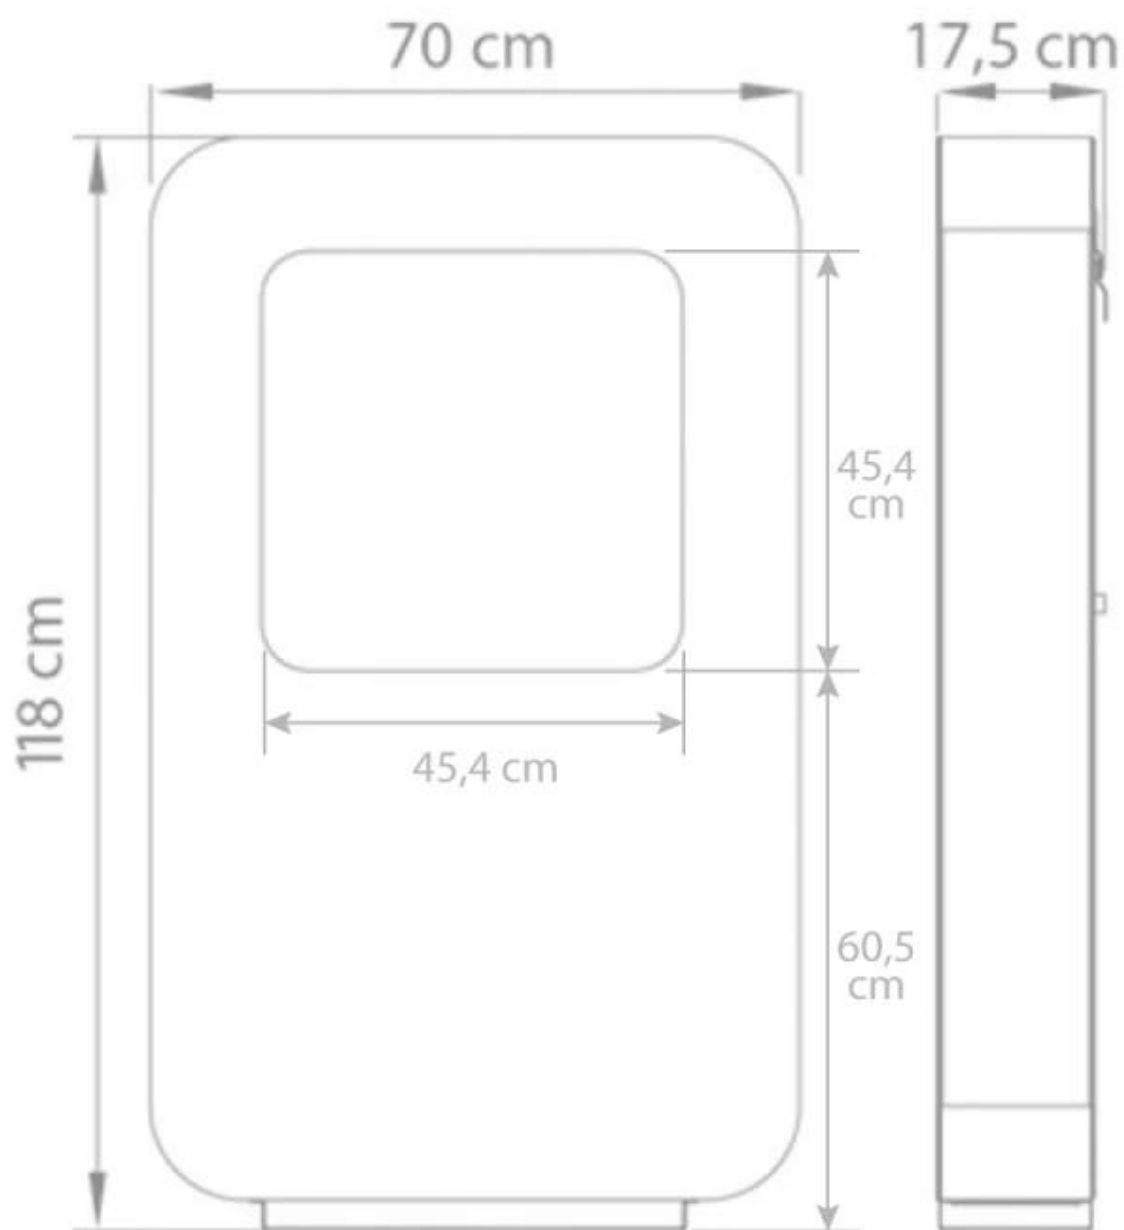

CURVA XL SAFRETTI BIOPEIS - HVIT

BIO-60-206

Stor frittstående biopeis fra Safretti med en høyde på 118 cm. Curva XL har en brenner på 2,0 liter som brenner i opptil 8 timer per fylling.

TEKNISKE SPESIFIKASJONER

Brannkar

Kapasitet	2 Liter
Krever strøm	Nei
Brennetid	8 timer

Type

Montering	Frittstående biopeis
Produsent	Safretti

Utseende

Materiale	Pulverlakert stål
Farge	Hvit

Størrelse

Høyde	118 cm
Lengde/bredde	70 cm
Dybde	17,5 cm

Curva XL
Weight: 50 kg