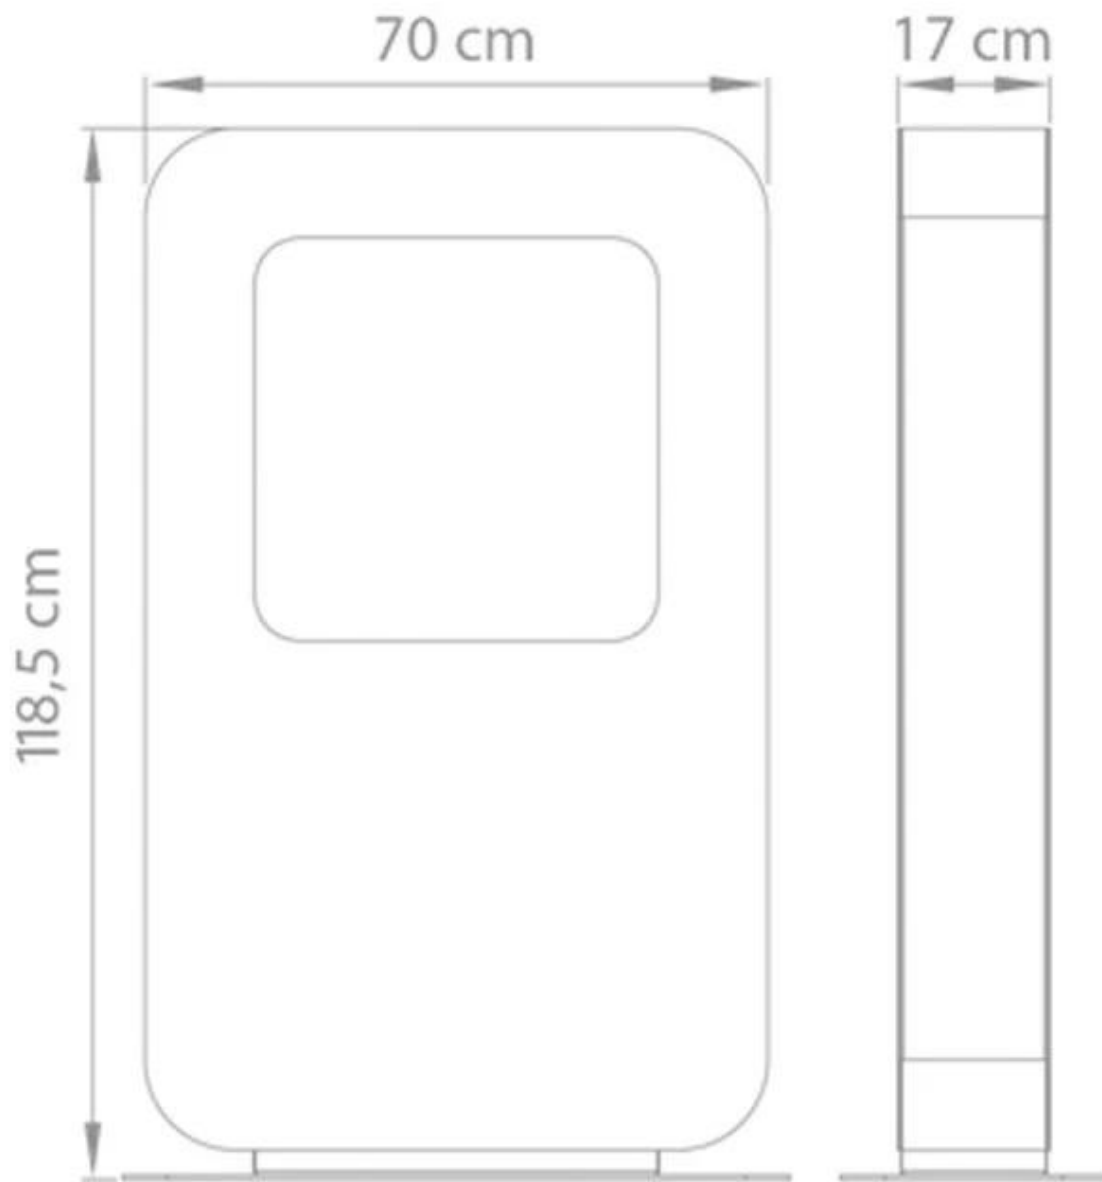

CURVA XT SAFRETTI SVART

BIO-60-207

Safretti Curva XT biopeis til vegg i et minimalistisk design

TEKNISKE SPESIFIKASJONER

Brannkar

Brennetid	8 timer
Kapasitet	2 Liter

Størrelse

Dybde	17 cm
Høyde	118,5 cm
Lengde/bredde	70 cm
Vekt	55 kg

Type

Montering	Frittstående biopeis
Produsent	Safretti

Utseende

Farge	Svart
Materiale	Pulverlakert stål

Curva XT
Weight: 55 kg