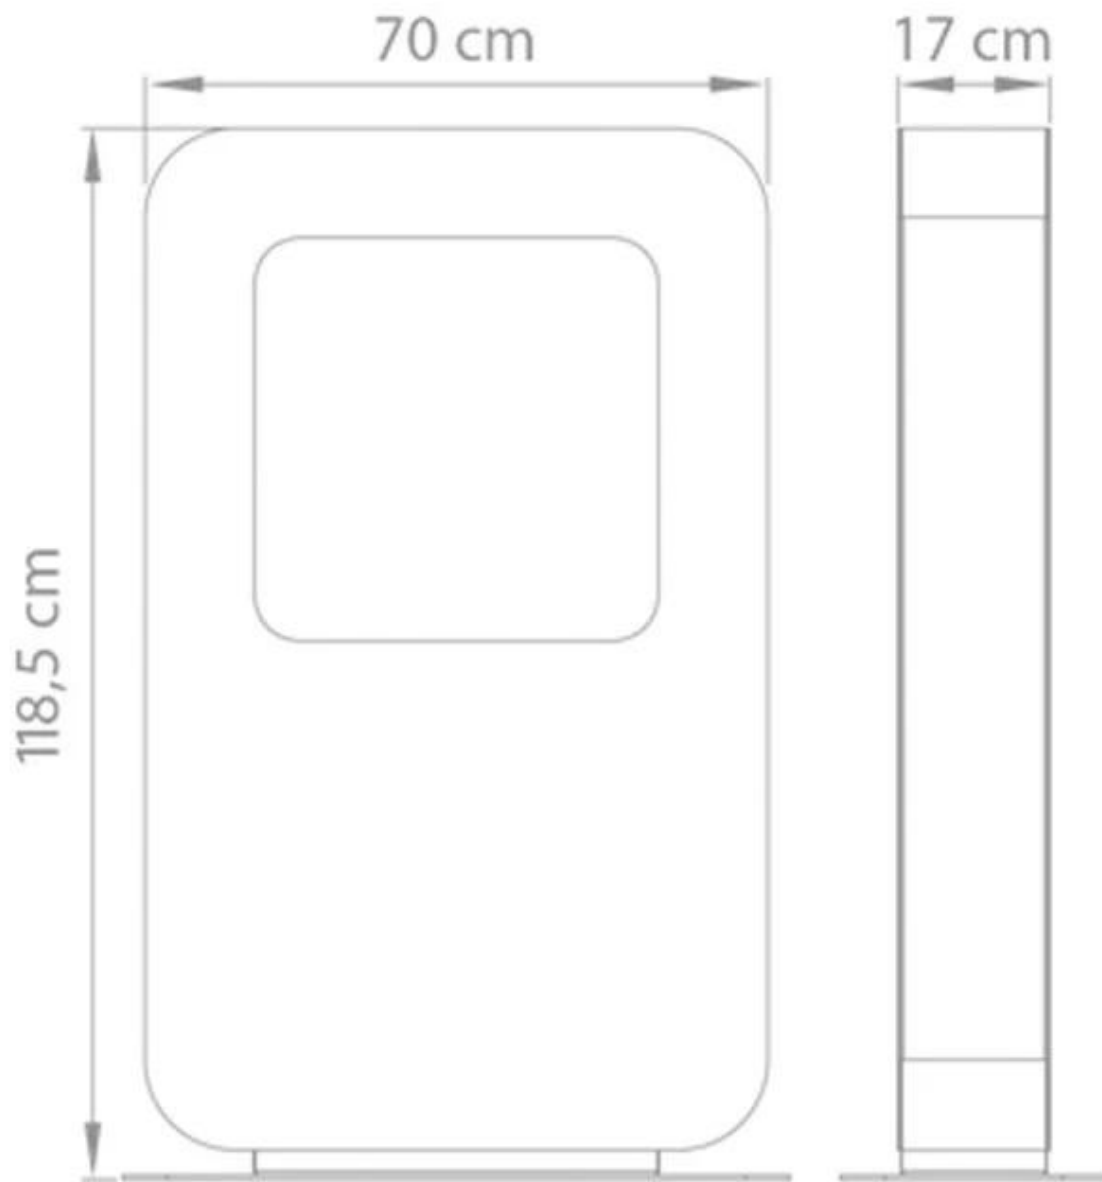

Lengde/bredde	70 cm
Høyde	118,5 cm
Dybde	17 cm
Vekt	55 kg

Tekniske spesifikasjoner

Minimum romstørrelse	45 m ³
Brennstoff	Bioetanol
Brenntid opptil	6-8 timer
Kapasitet	2 Liter
Varmeeffekt (Maks)	2 kW

Brannkar spesifikasjoner

Installasjonsdetaljer

Avtrekk/skorstein	Ikke påkrevd
-------------------	--------------

Curva XT
Weight: 55 kg