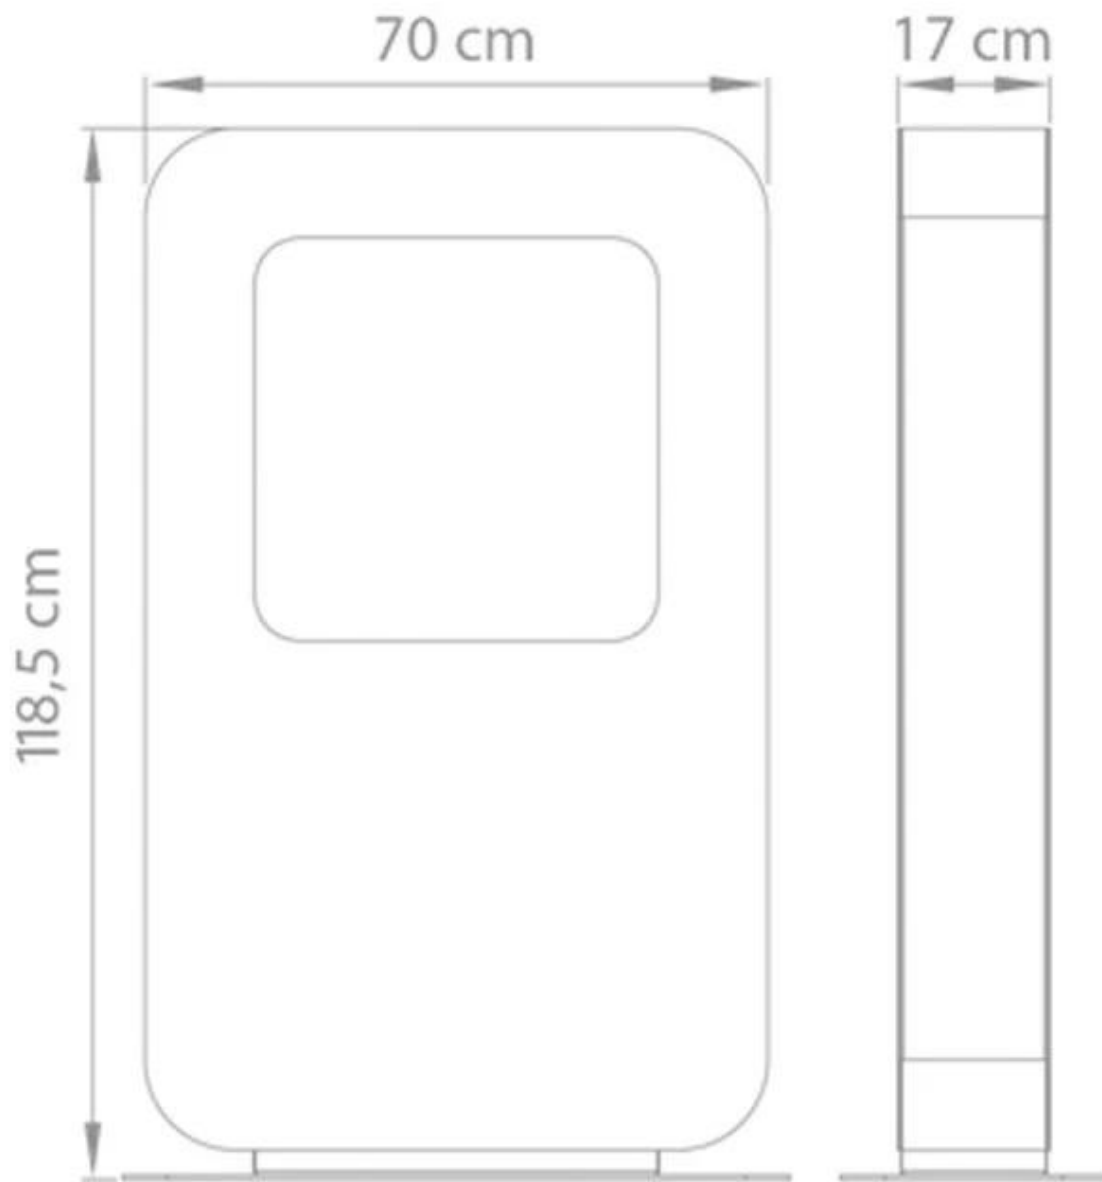

CURVA XT SAFRETTI HVIT

BIO-60-208

Safretti Curva XT biopeis til vegg i et minimalistisk design

TEKNISKE SPESIFIKASJONER

Brannkar

Brennetid	8 timer
Kapasitet	2 Liter
Krever strøm	Nei

Størrelse

Dybde	17 cm
Høyde	118,5 cm
Lengde/bredde	70 cm

Type

Montering	Frittstående biopeis
Produsent	Safretti

Utseende

Farge	Hvit
Materiale	Pulverlakert stål

Curva XT
Weight: 55 kg