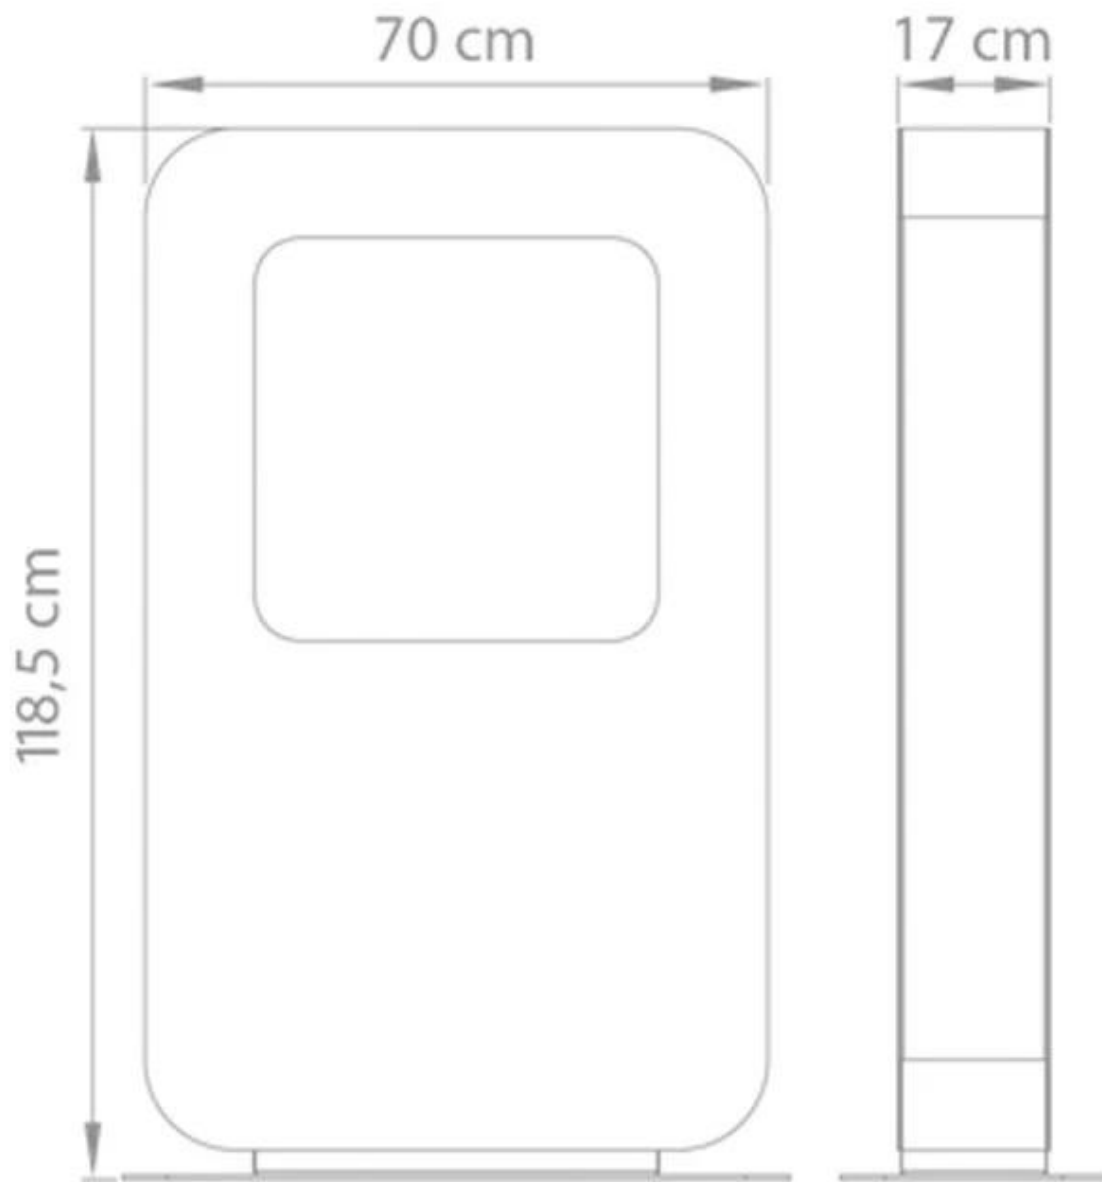

#### Størrelse

Høyde	118,5 cm
Lengde/bredde	70 cm
Dybde	17 cm

Curva XT  
Weight: 55 kg