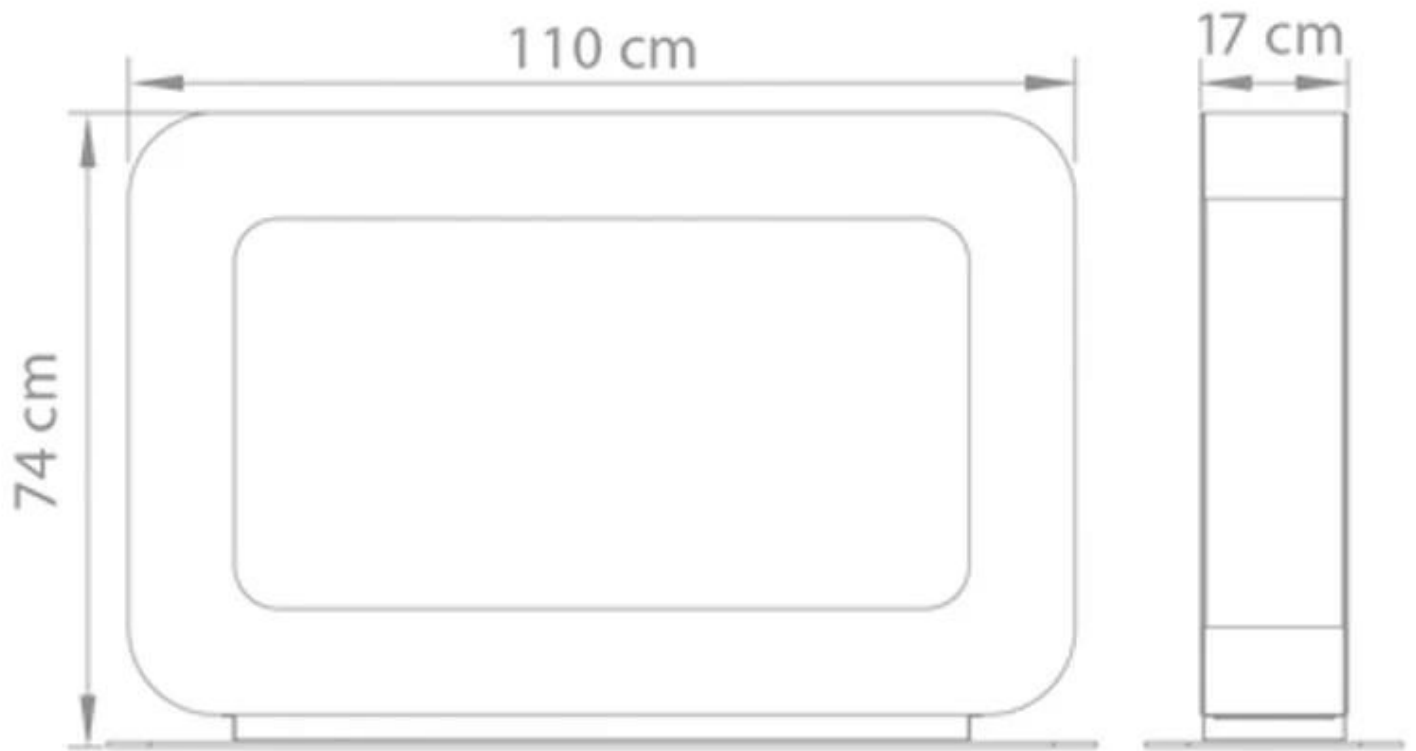

#### Størrelse

Høyde	74 cm
Lengde/bredde	110 cm
Dybde	17 cm
Vekt	55 kg

Curva DT  
Weight: 55 kg