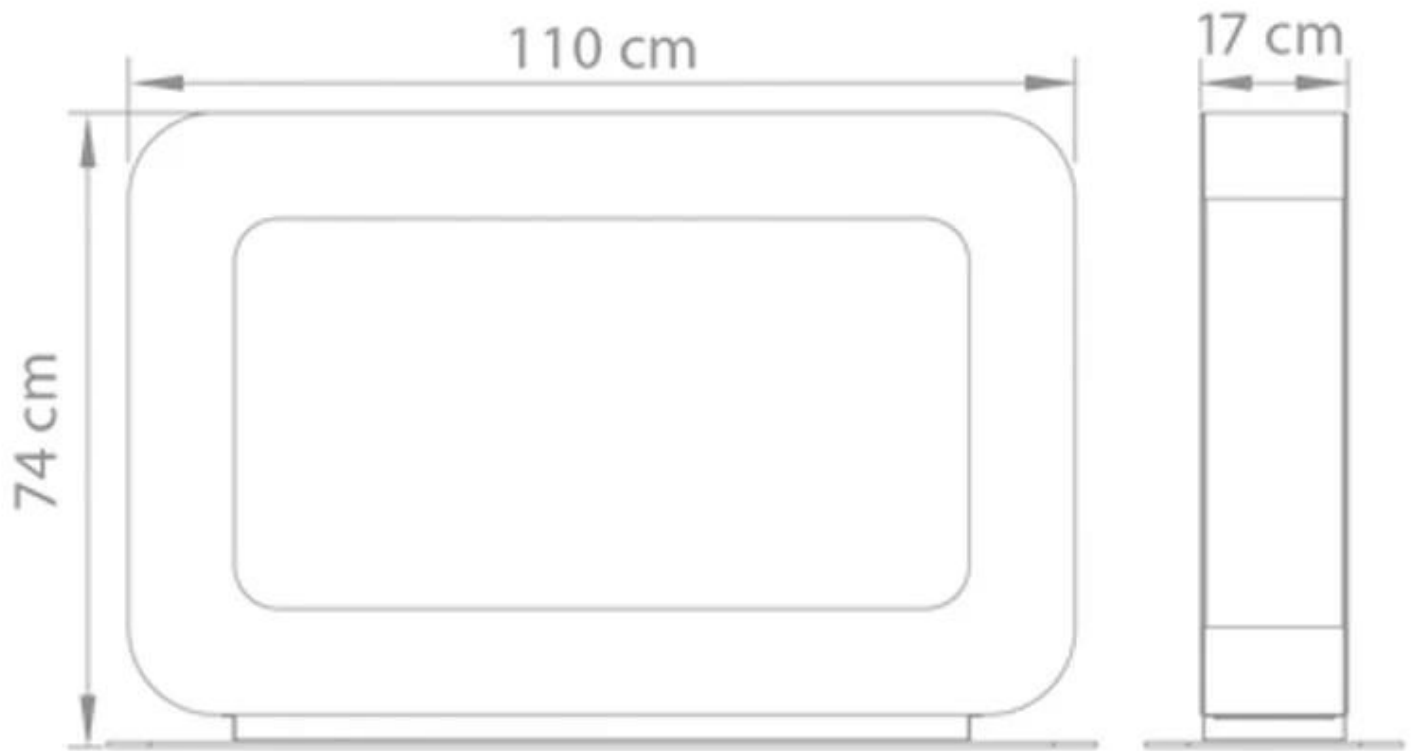

Lengde/bredde	110 cm
Høyde	74 cm
Dybde	17 cm
Vekt	55 kg

Tekniske spesifikasjoner

Minimum romstørrelse	65 m ³
Brennstoff	Bioetanol
Brenntid opptil	6-8 timer
Kapasitet	2 Liter
Flammenivå	1
Varmeeffekt (Maks)	5 kW

Installasjonsdetaljer

Avtrekk/skorstein	Ikke påkrevd
Strømkrav	Nei

Curva DT
Weight: 55 kg