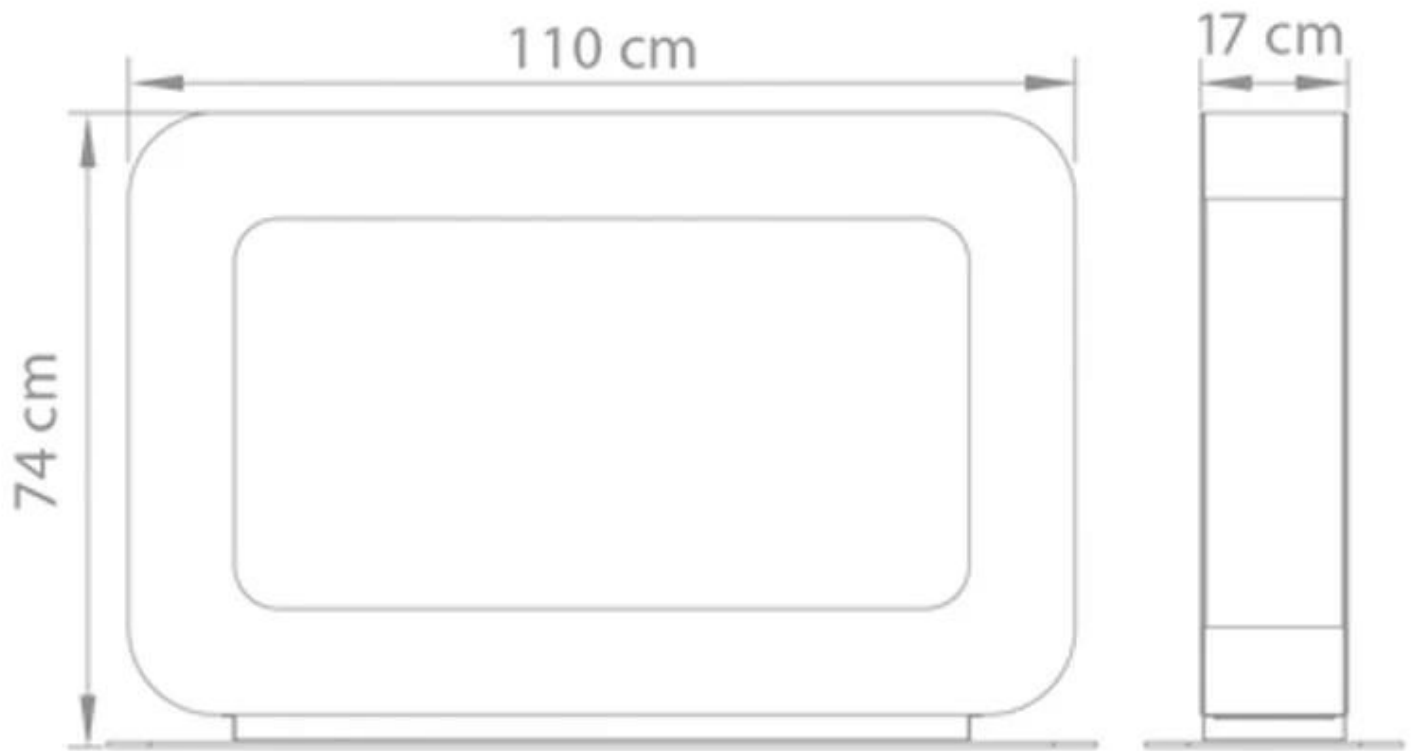

#### Størrelse

Dybde	17 cm
Høyde	74 cm
Lengde/bredde	110 cm
Vekt	55 kg

#### Utseende

Farge	Svart
Materiale	Pulverlakert stål

Curva DT  
Weight: 55 kg