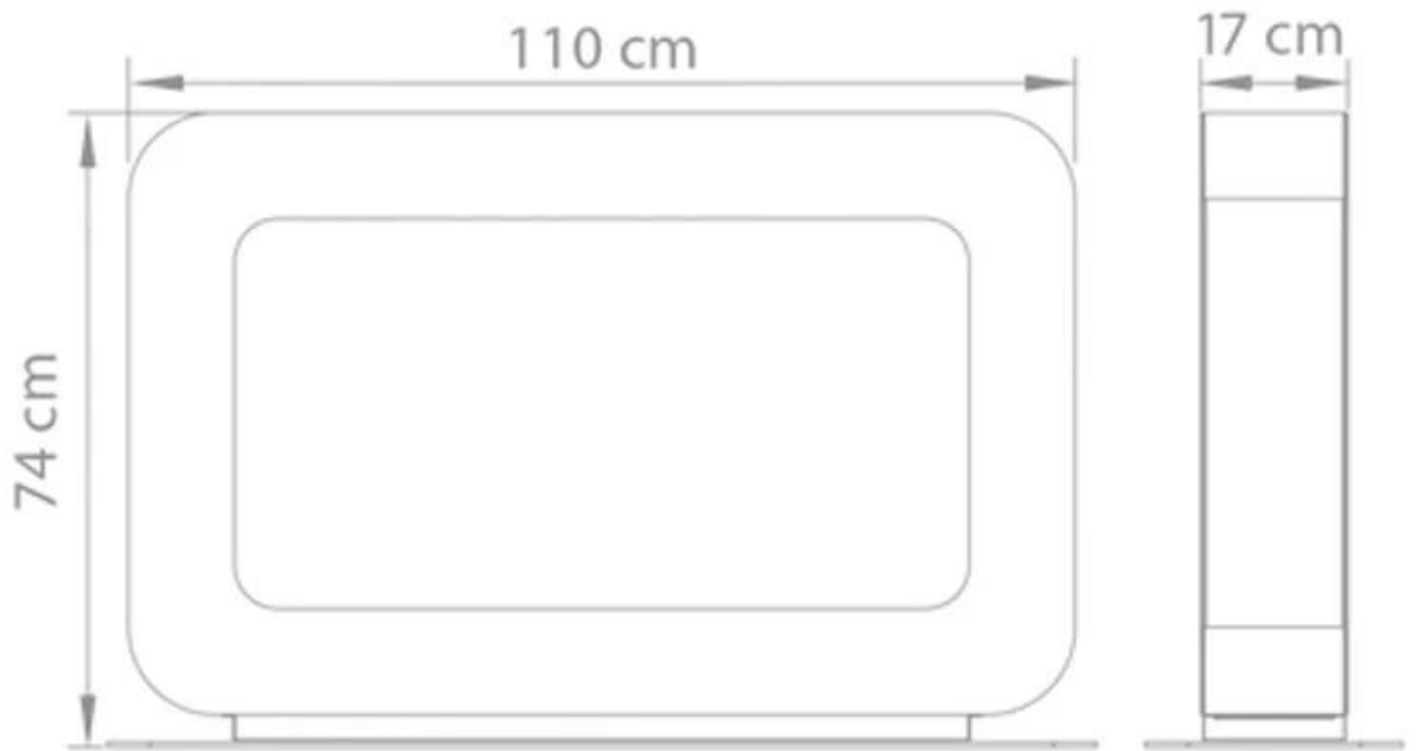

Størrelse

Høyde	74 cm
Lengde/bredde	110 cm
Dybde	17 cm
Vekt	55 kg

Curva DT
Weight: 55 kg