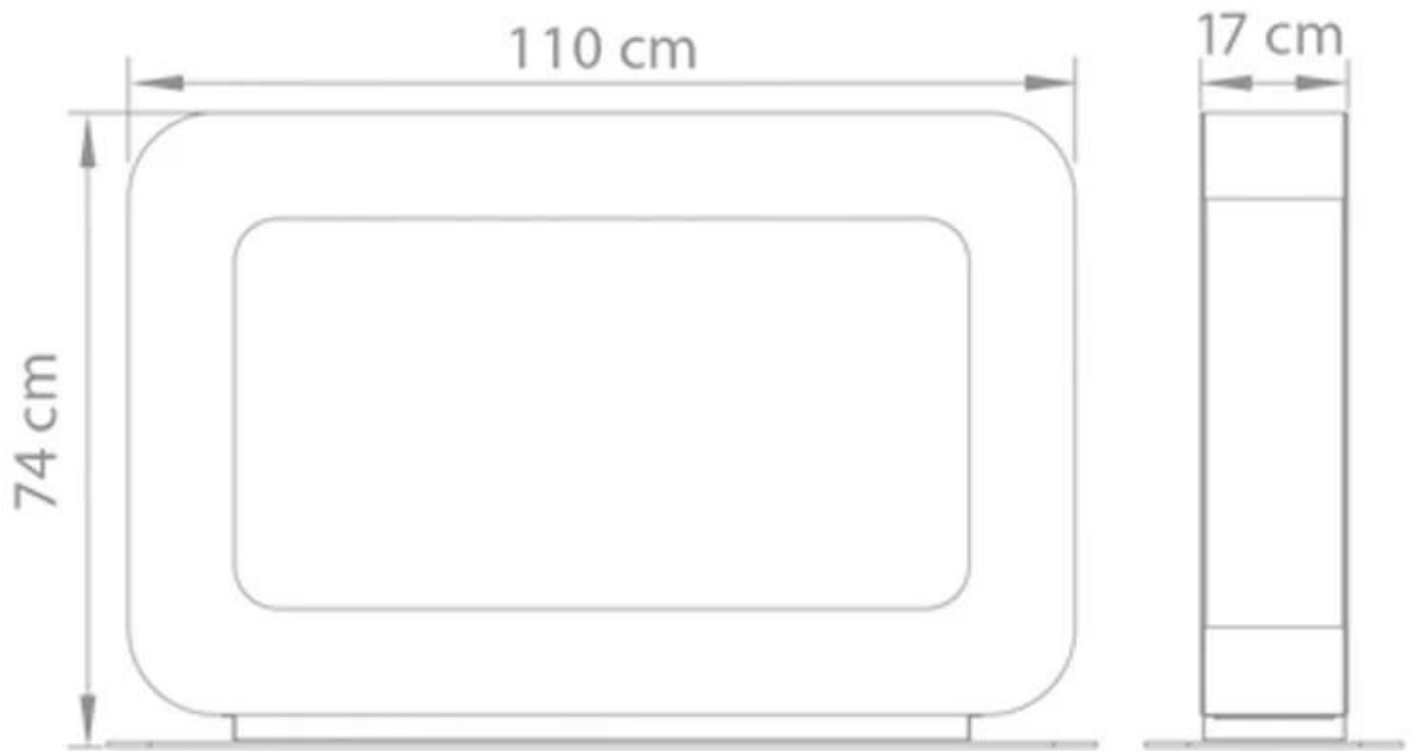

#### Mål og vekt

Lengde/bredde	110 cm
Høyde	74 cm
Dybde	17 cm
Vekt	55 kg

#### Tekniske spesifikasjoner

Minimum romstørrelse	65 m <sup>3</sup>
Brennstoff	Bioetanol
Brenntid opptil	6-8 timer
Kapasitet	2 Liter
Flammenivåer	1
Varmeeffekt (Maks)	5 kW

#### Installasjonsdetaljer

Avtrekk/skorstein	Ikke påkrevd
Strømkrav	Nei

Curva DT  
Weight: 55 kg