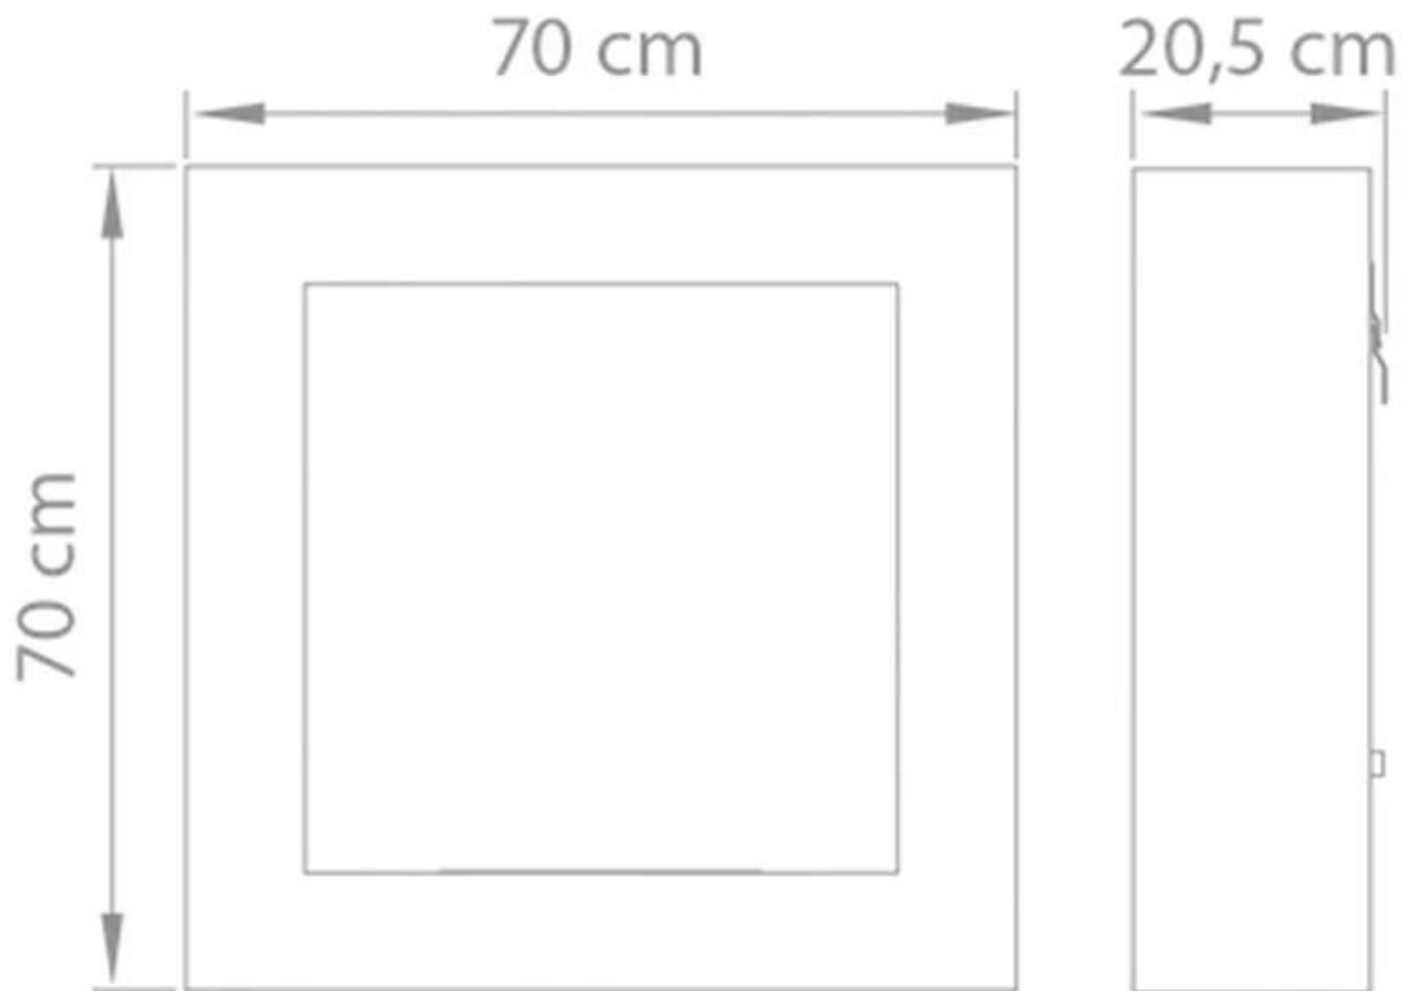

Dybde	20,5 cm
Høyde	70 cm
Lengde/bredde	70 cm
Vekt	32 kg

Type

Montering	Vegghengt biopeis
Produsent	Safretti

Utseende

Materiale	Børstet rustfritt stål
-----------	------------------------

Cubico BL
Weight: 32 kg