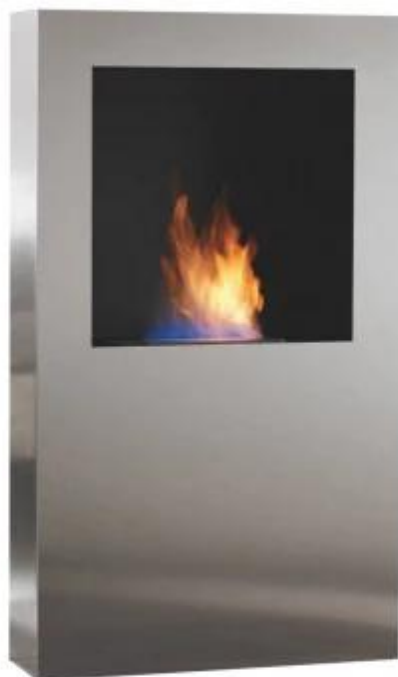

CUBICO XL SAFRETTI BIOPEIS

BIO-60-215

Cubico XL er en frittstående biopeis fra Safretti som kan brukes både innendørs og utendørs på terrassen.

TEKNISKE SPESIFIKASJONER

Viktige spesifikasjoner

Produkttype	Frittstående biopeis
Merke	Safretti
Medfølger	Slukningsverktøy
Medfølger	Bioetanol brenner
Medfølger	Manual
Designer	Jan des Bouvrie
Bruk	Innendørs
Garanti	2 år

Mål og vekt

Lengde/bredde	70 cm
Høyde	120 cm
Dybde	20,5 cm
Vekt	50 kg

Tekniske spesifikasjoner

Minimum romstørrelse	45 m³
Brennstoff	Bioetanol
Brenntid opptil	6-8 timer
Kapasitet	2 Liter
Flammenivåer	1
Varmeeffekt (Maks)	2 kW

Brannkar spesifikasjoner

Justerbar	Nei
Styring	Manuell
Fjernkontroll	Nei

Materiale og utseende

Materiale	Børstet rustfritt stål
Farge	Børstet stål
Interiør (farge/materiale)	Svart
Flammesyn	Front
Form	Rektangulær
Glass inkludert	Nei

Installasjonsdetaljer

Avtrekk/skorstein	Ikke påkrevd
Strømkrav	Nei