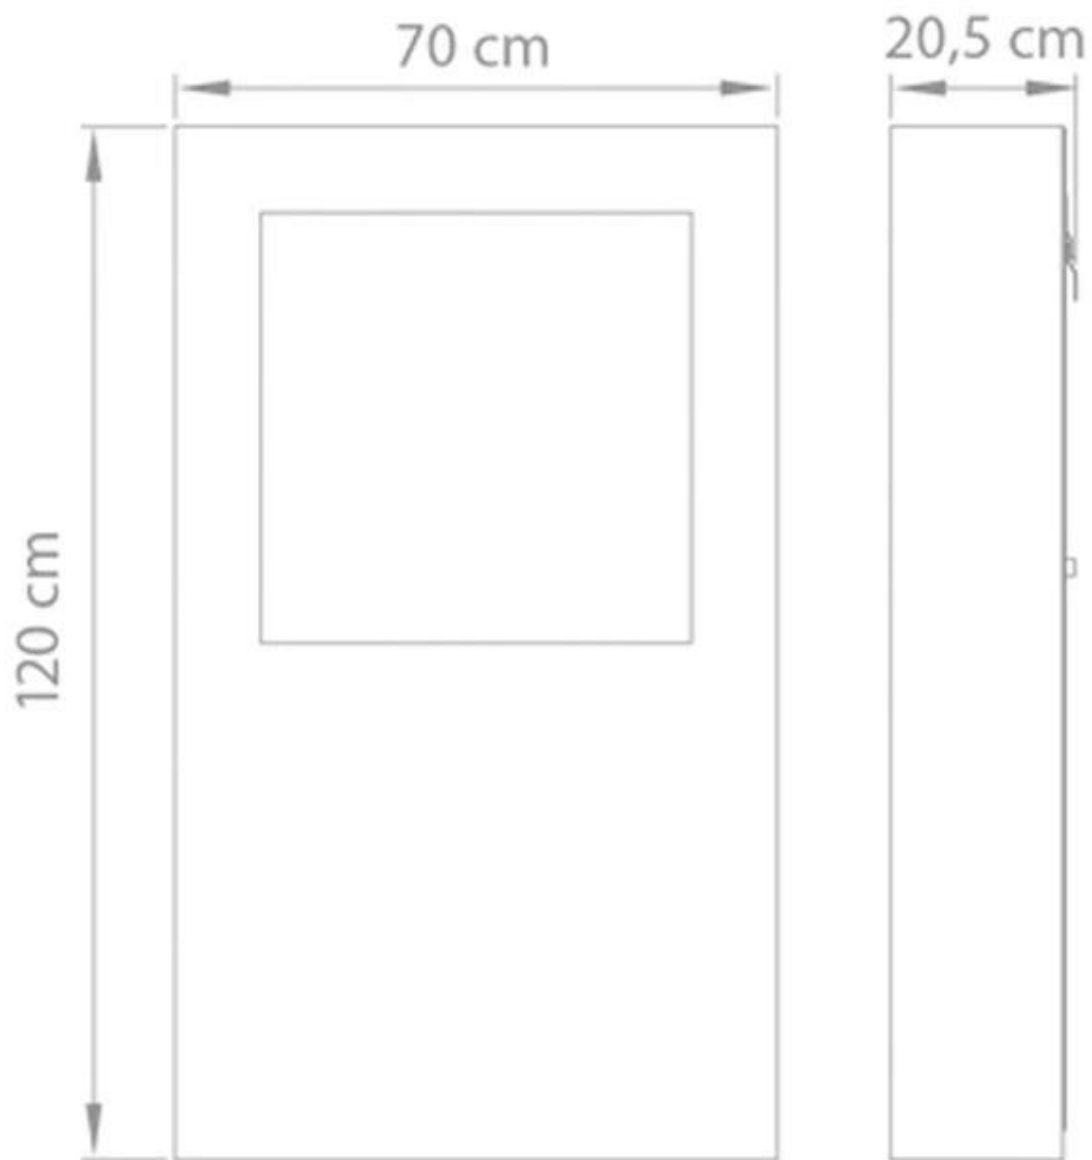

Mål og vekt

Lengde/bredde	70 cm
Høyde	120 cm
Dybde	20,5 cm
Vekt	50 kg

Tekniske spesifikasjoner

Minimum romstørrelse	45 m ³
Brennstoff	Bioetanol
Brenntid opptil	6-8 timer
Kapasitet	2 Liter
Flammenivåer	1
Varmeeffekt (Maks)	2 kW

Installasjonsdetaljer

Avtrekk/skorstein	Ikke påkrevd
Strømkrav	Nei

Cubico XL
Weight: 50 kg