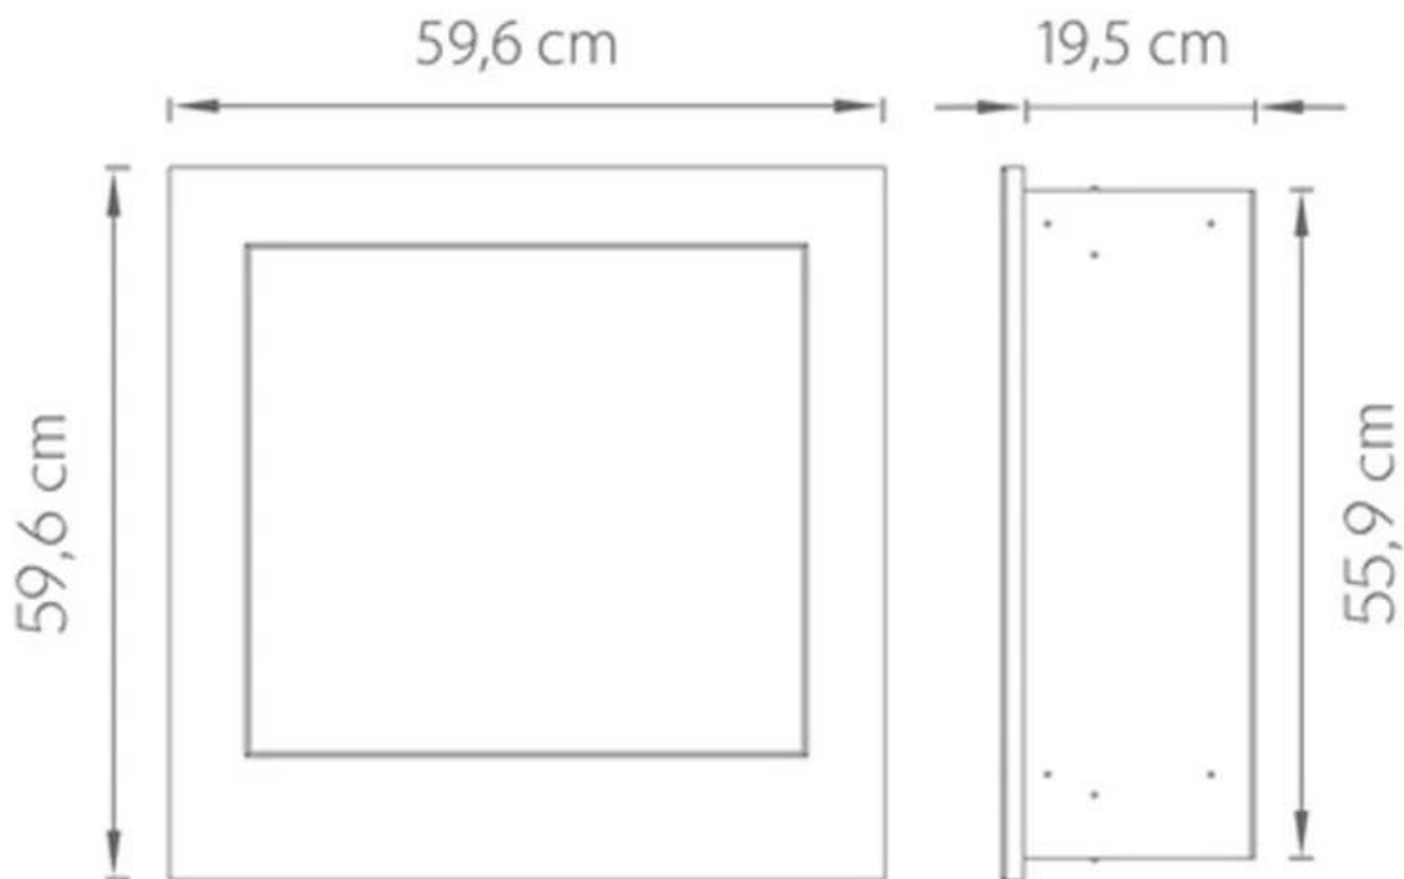

NEMO SAFRETTI - SORT

BIO-60-228

Vakker veggmontert biopeis fra Safretti som også kan brukes som en innebygd biopeis. Biopeisen måler 56 x 56 x 19,5 cm.

TEKNISKE SPESIFIKASJONER

Brannkar

Kapasitet	2 Liter
-----------	---------

Størrelse

Dybde	17,5 cm
Høyde	70 cm
Vekt	32 kg

Type

Montering	Vegghengt biopeis
Produsent	Safretti

Nemo
Weight: 28 kg