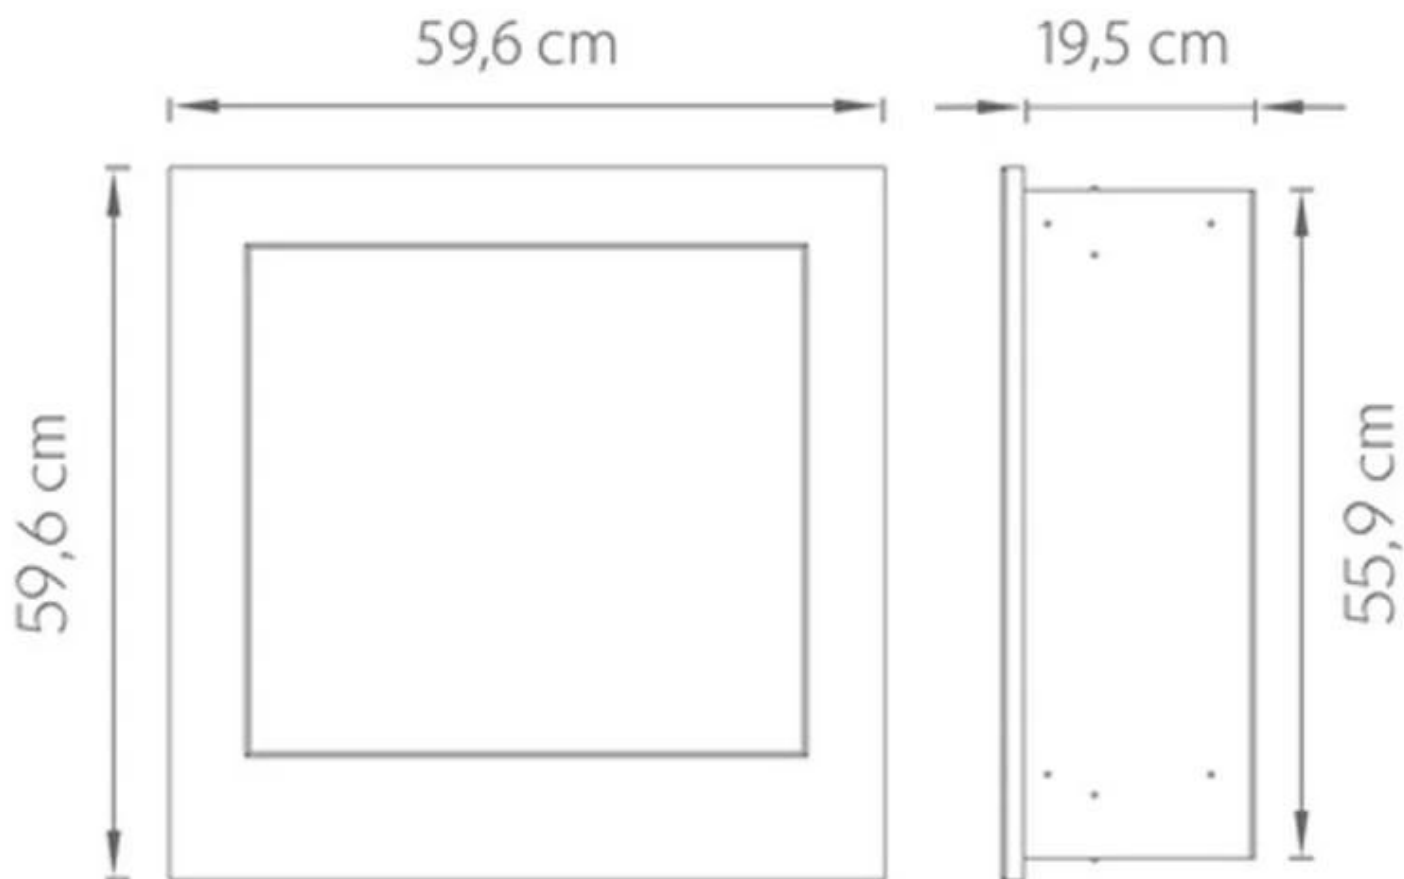

NEMO SAFRETTI - SORT

BIO-60-228

Flott vegghengt biopeis fra Safretti som også kan brukes som innbyggingsbiopeis. Fås også i hvit utgave. Unikt design.

TEKNISKE SPESIFIKASJONER

Brannkar

Kapasitet	2 Liter
-----------	---------

Type

Montering	Vegghengt biopeis
Produsent	Safretti

Størrelse

Høyde	70 cm
Dybde	17,5 cm
Vekt	32 kg

Nemo
Weight: 28 kg