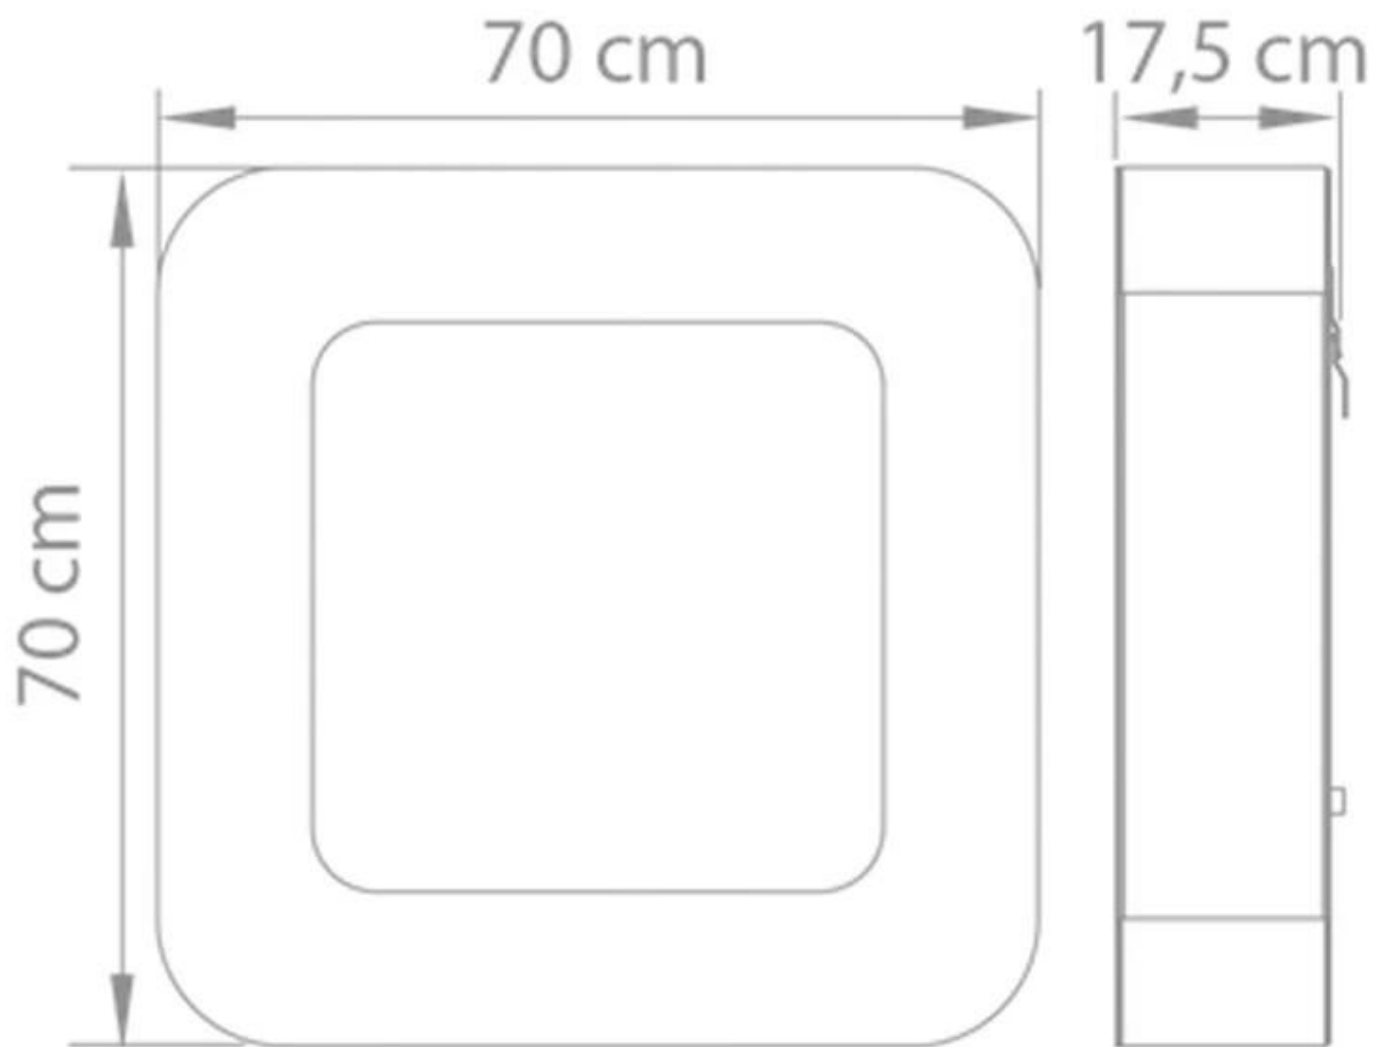

CURVA BL SAFRETTI SVART

BIO-60-201

Safretti Curva BL biopeis til vegg i et minimalistisk design

TEKNISKE SPESIFIKASJONER

Brannkar

Kapasitet	2 Liter
Varmeeffekt (Max)	2 kW

Type

Montering	Vegghengt biopeis
-----------	-------------------

Curva BL
Weight: 32 kg