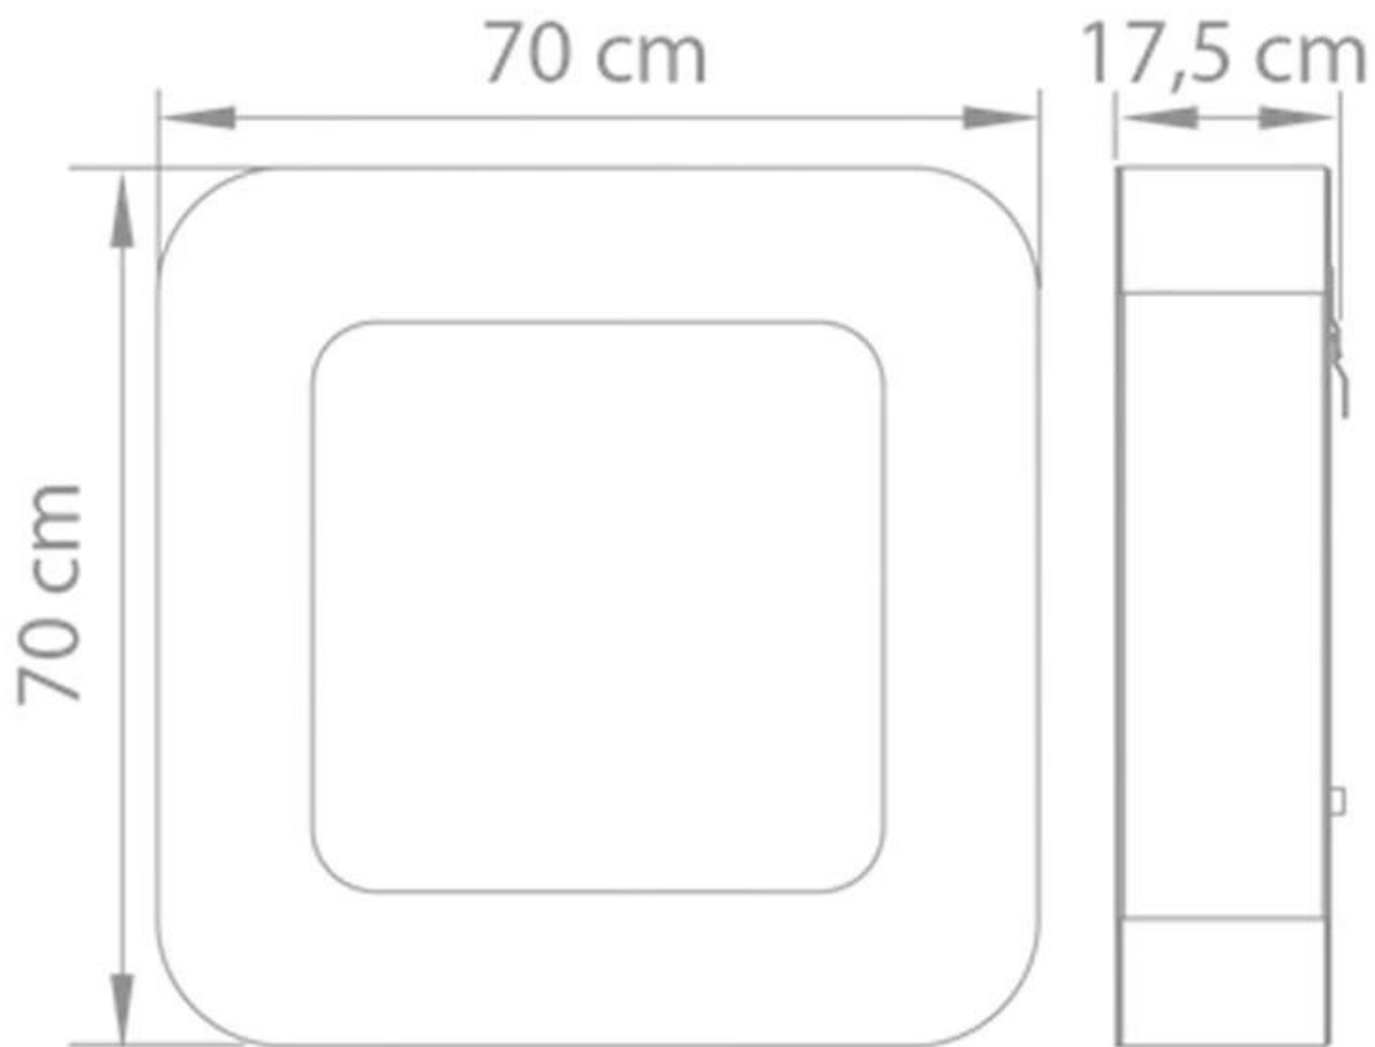

#### Utseende

Interiør	Hvid
Interiør	Svart
Materiale	Stål
Farge	Hvit
Farge	Svart
Form	Kvadratisk
Glass inkludert	Nei

#### Størrelse

Lengde/bredde	70 cm
Høyde	70 cm
Dybde	17,5 cm
Vekt	32 kg

Curva BL  
Weight: 32 kg