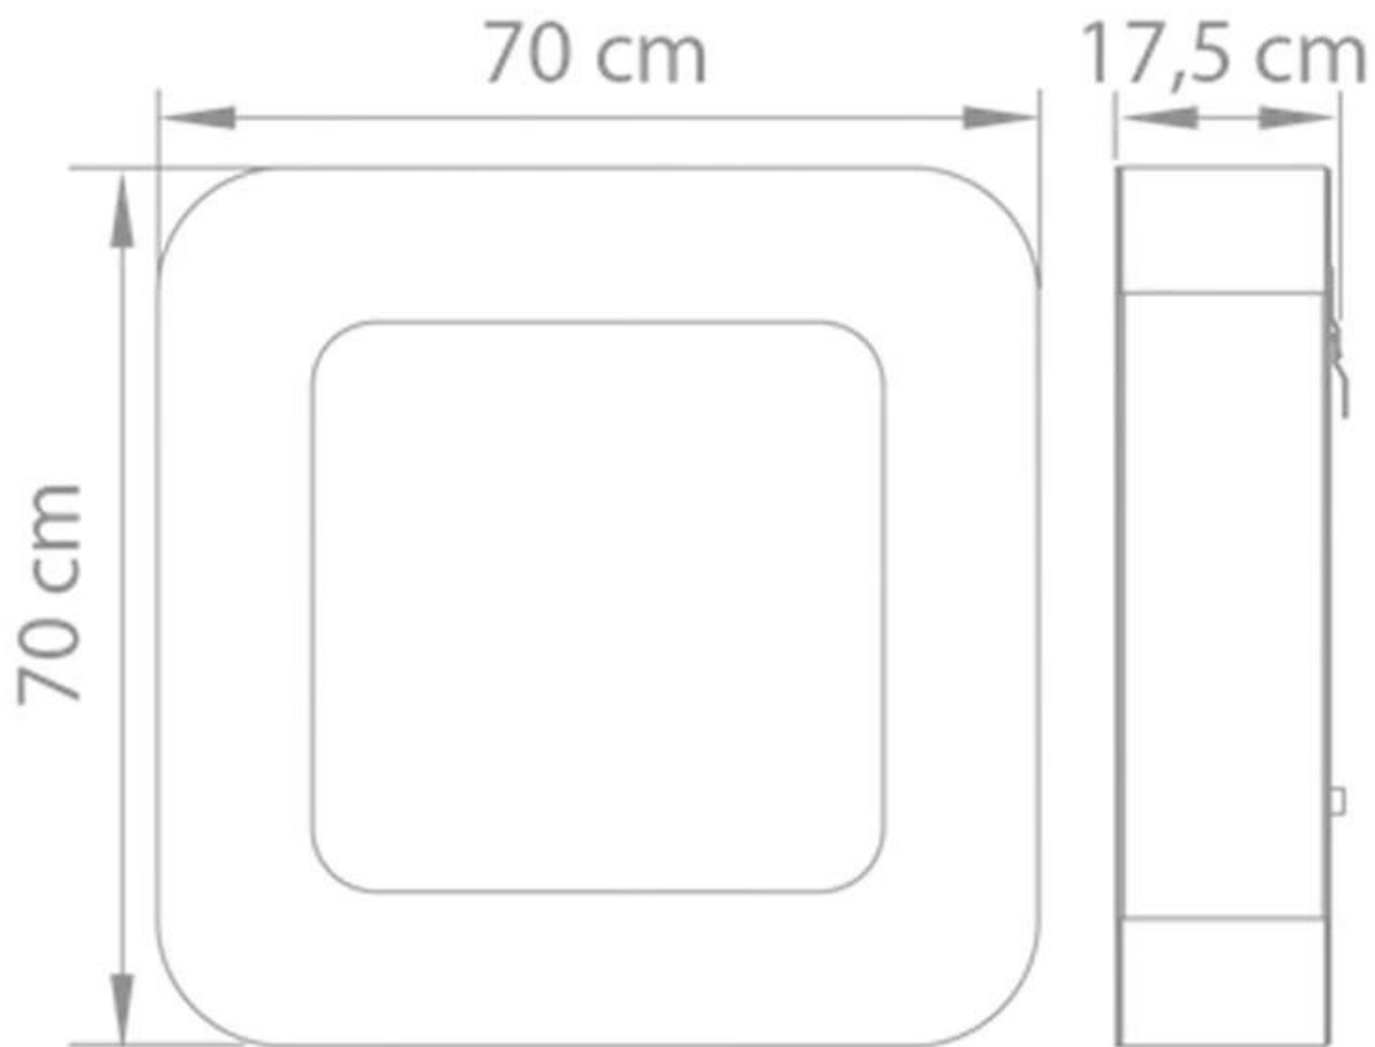

#### Størrelse

Dybde	17,5 cm
Høyde	70 cm
Vekt	32 kg

#### Utseende

Farge	Hvit
Materiale	Stål

Curva BL  
Weight: 32 kg