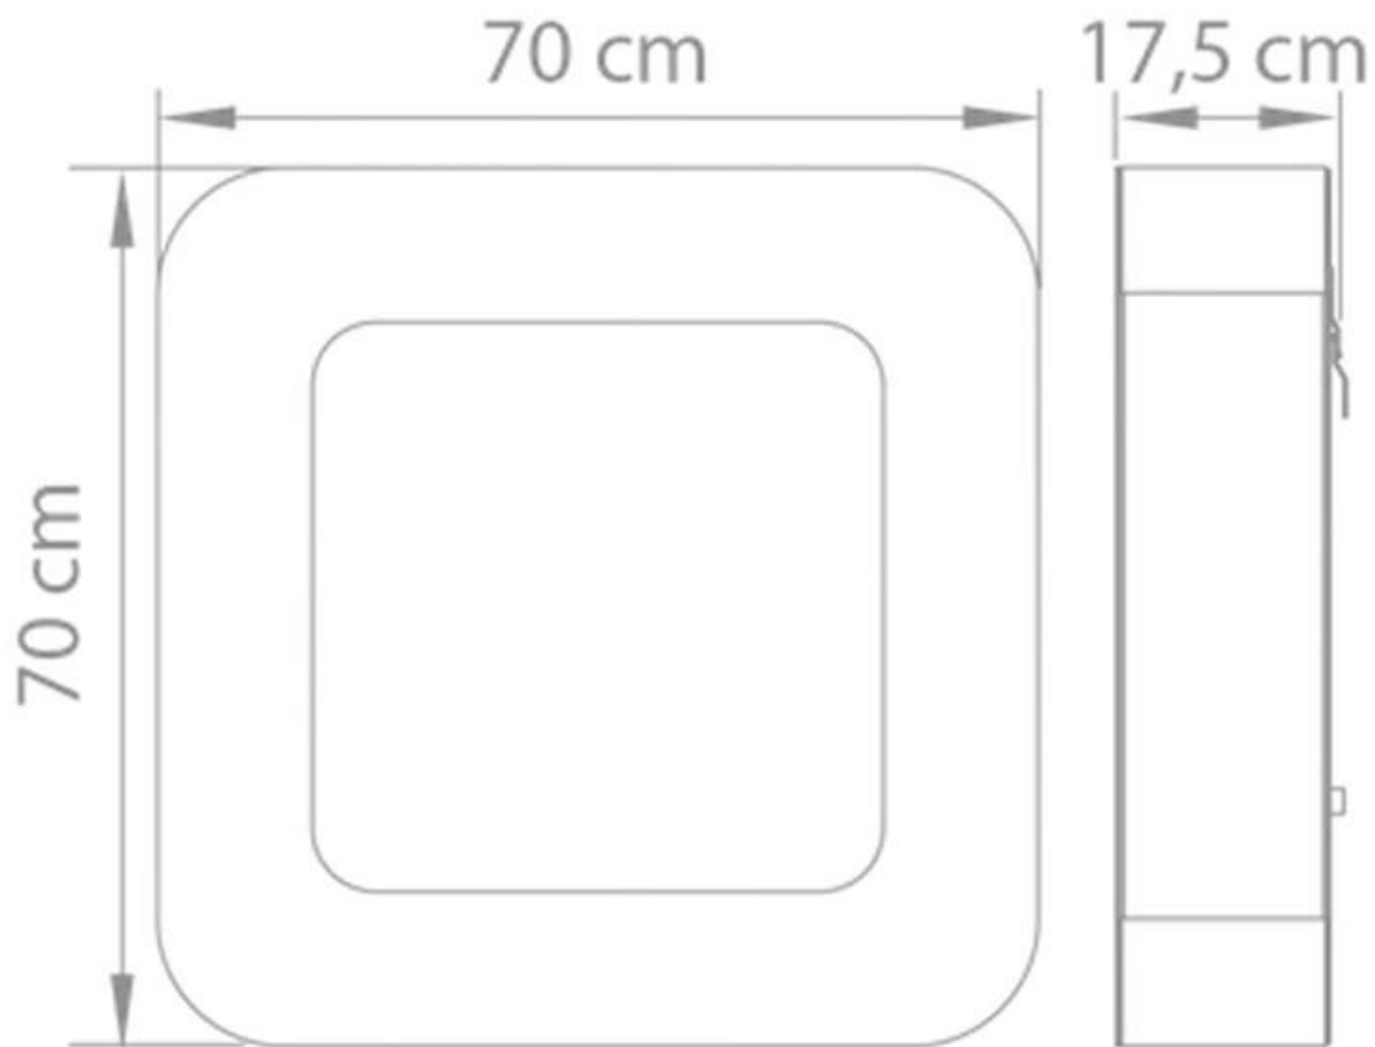

Mål og vekt

Lengde/bredde	70 cm
Høyde	70 cm
Dybde	17,5 cm
Vekt	32 kg

Tekniske spesifikasjoner

Minimum romstørrelse	45 m ³
Brennstoff	Bioetanol
Brenntid opptil	6-8 timer
Kapasitet	2 Liter
Flammenivåer	1
Varmeeffekt (Maks)	2 kW

Installasjonsdetaljer

Avtrekk/skorstein	Ikke påkrevd
Strømkrav	Nei

Curva BL
Weight: 32 kg