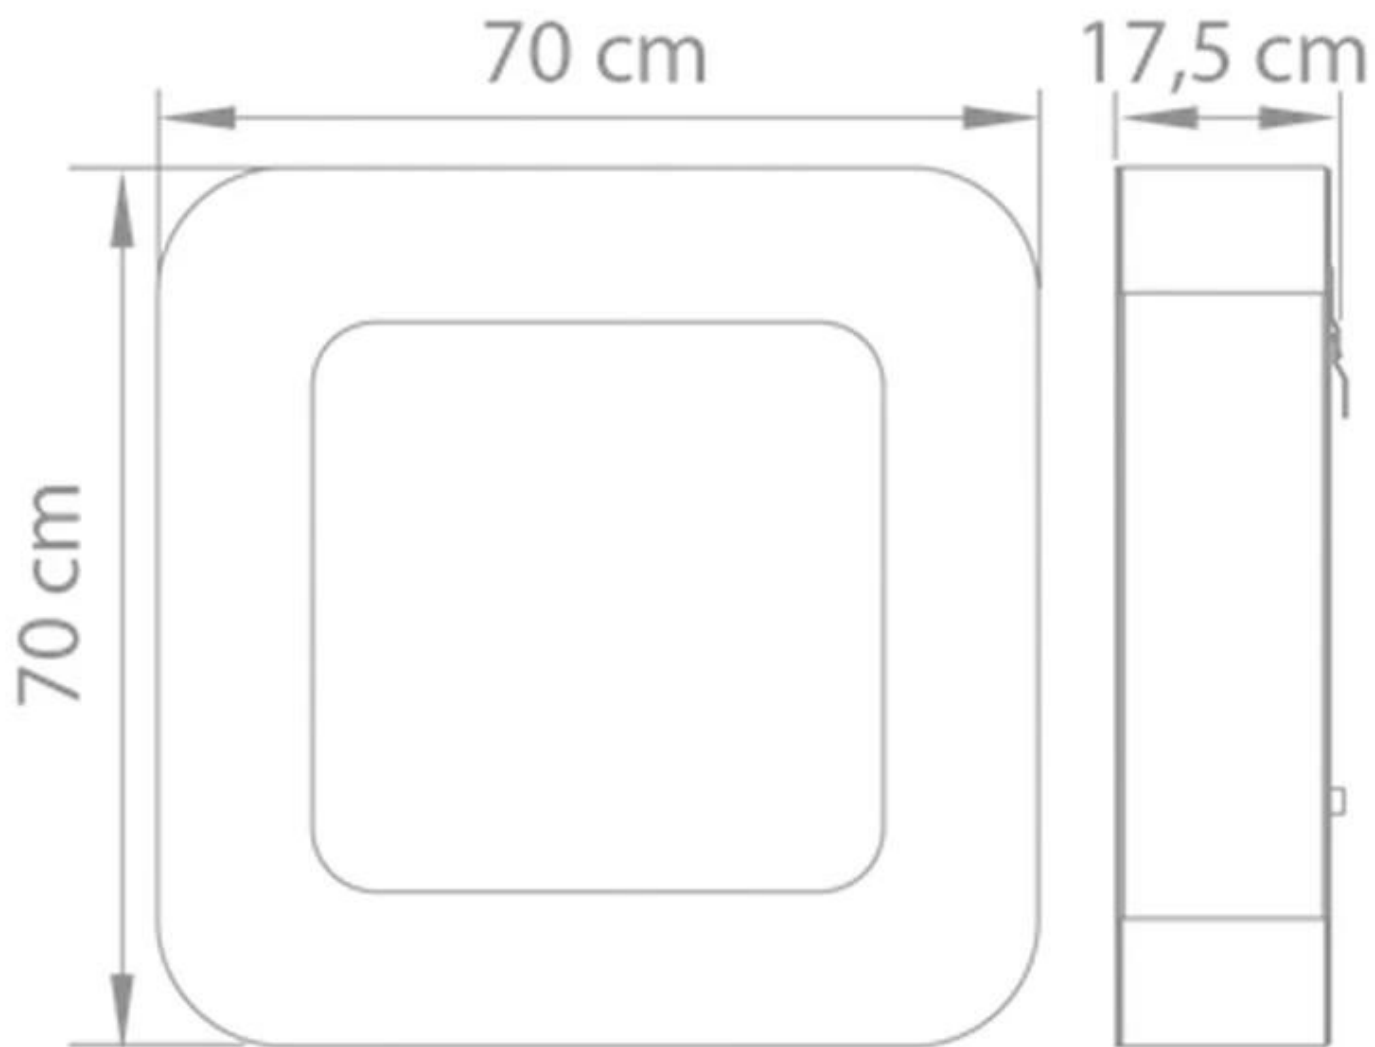

Krever strøm	Nei
Kapasitet	2 Liter
Varmeeffekt (Max)	2 kW

Utseende

Materiale	Stål
Farge	Hvit

Type

Montering	Vegghengt biopeis
Produsent	Safretti

Størrelse

Høyde	70 cm
Dybde	17,5 cm
Vekt	32 kg

Curva BL
Weight: 32 kg