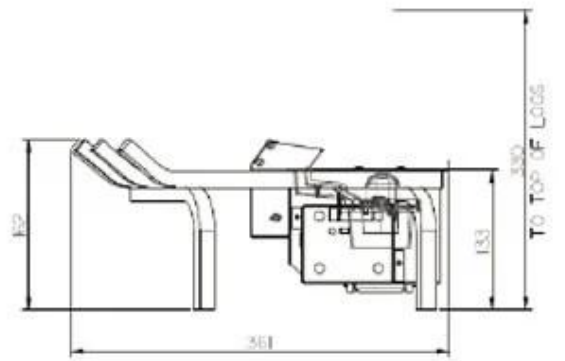

SCALE 0.250