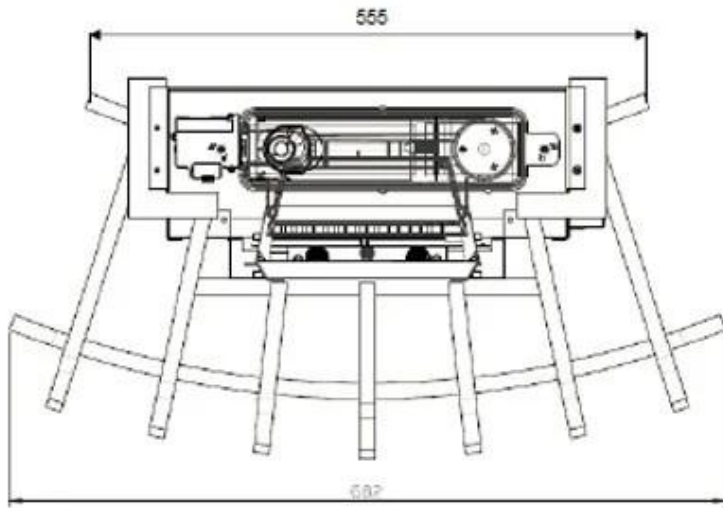

SCALE 0.250