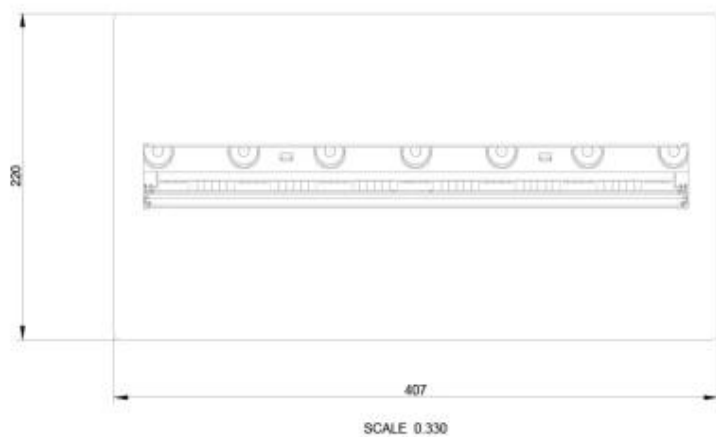

Utseende

Flamme farger	1 farger
Materiale	Plastikk
Materiale	Metall
Farge	Svart
Dekorasjon	Ved (kan tilkjøpes)

Type

Montering	Vanndamp brenner
Produsent	Dimplex
Bruk	Innendørs
Garanti	2 år

Størrelse

Lengde/bredde	40,7 cm
Høyde	17,6 cm
Dybde	22 cm
Vekt	4,5 kg
Kabel lengde	150 cm

DIMPLEX CASSETTE 400/600

SCALE 0.250