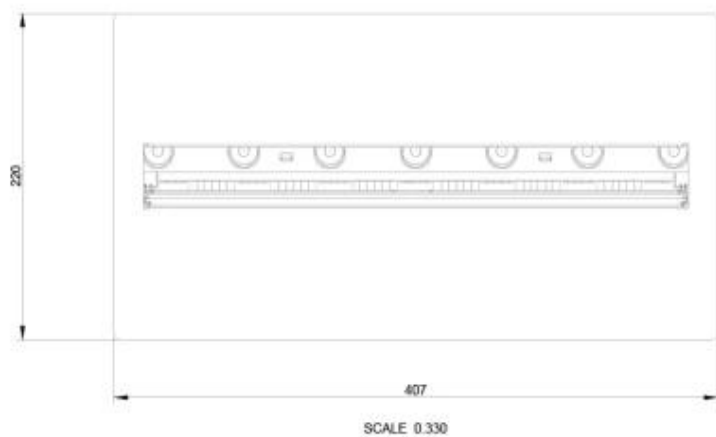

#### Størrelse

Dybde	22 cm
Høyde	17,6 cm

#### Størrelse

Lengde/bredde	40,7 cm
Vekt	4,5 kg

## DIMPLEX CASSETTE 400/600

SCALE 0.250