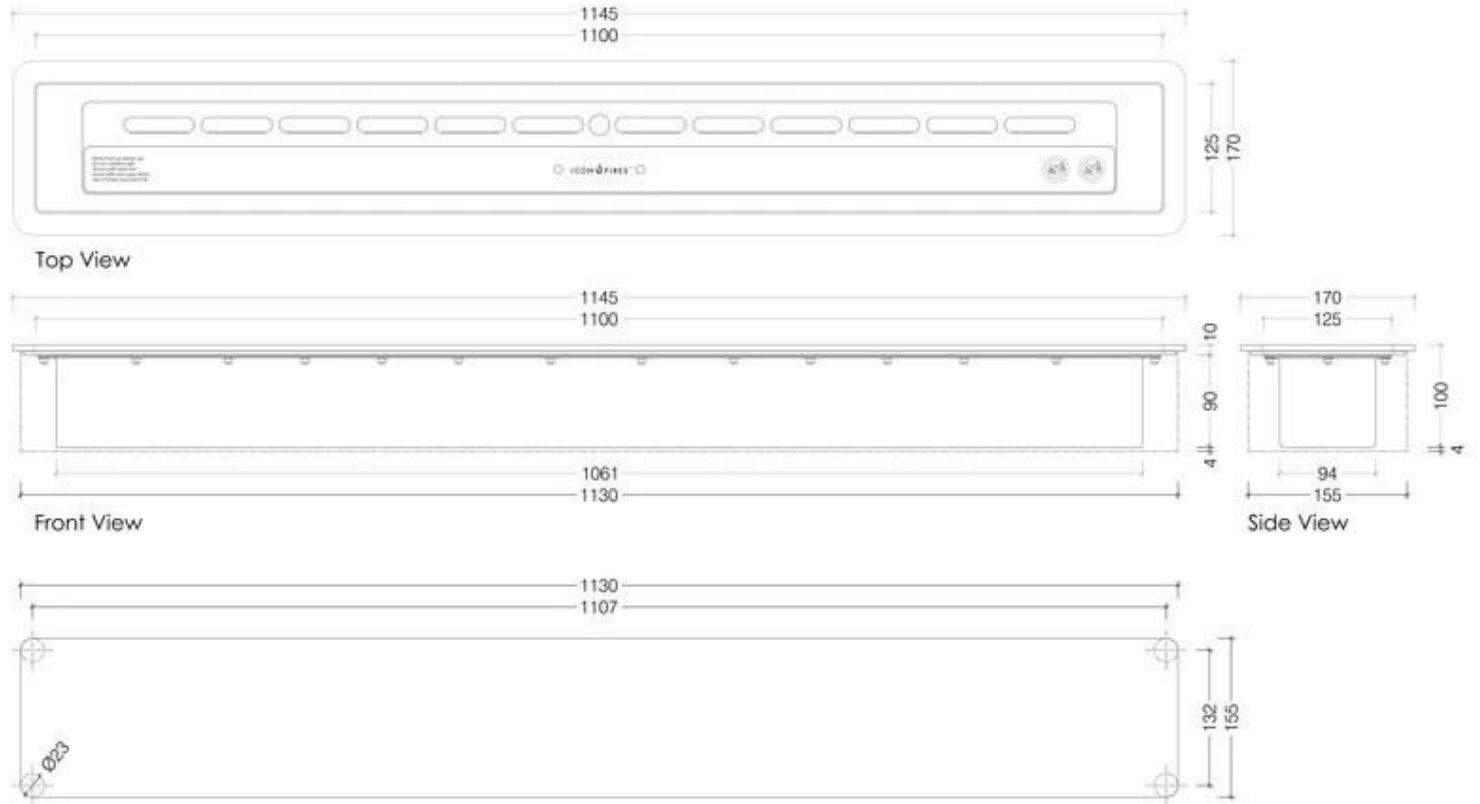

Slimline 1100 Biofuel Burner With Mount Plate