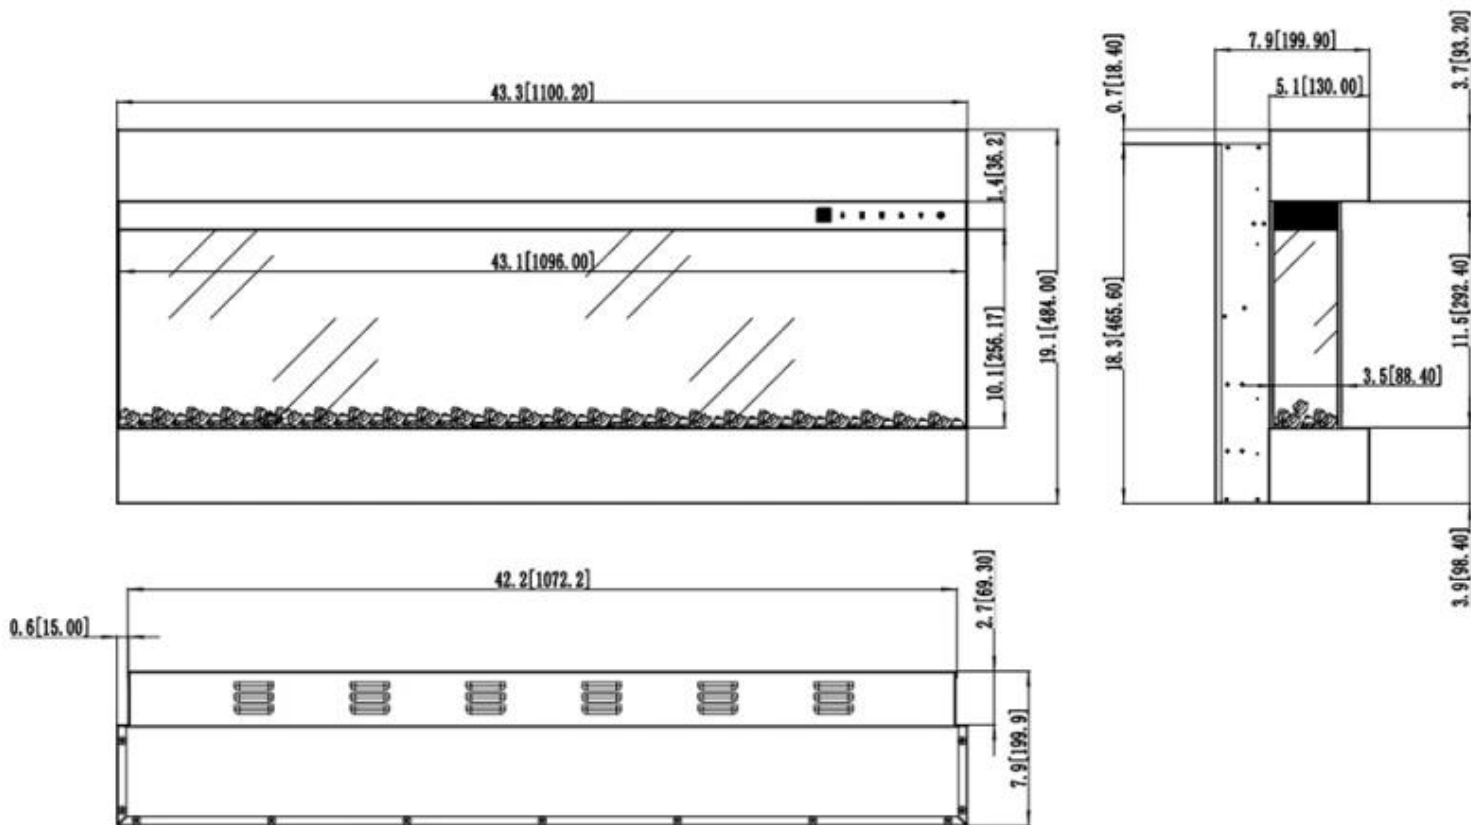

Utseende

Interiør	Svart
Materiale	Glass
Materiale	Stål
Farge	Svart
Finish	Matt
Dekorasjon	Krystaller
Dekorasjon	Ved
Glass inkludert	Ja
Høyde på glass	10,1 cm
Glass lengde	71,8 cm
Glass lengde	59,8 cm
Glass lengde	49,8 cm
Glass lengde	43,1 cm
Glass lengde	36,4 cm

Type

Montering	3-sided electric fireplace
Montering	Vegghengt elektrisk peis
Sertifisering	CE
Flammesyn	Front
Bruk	Innendørs
Garanti	2 år

Størrelse

	19,9 cm
Lengde/bredde	93 cm
Lengde/bredde	182,8 cm
Lengde/bredde	152,4 cm
Lengde/bredde	127 cm
Lengde/bredde	110 cm
Høyde	48,4 cm
Dybde	19,9 cm
Vekt	28 kg
Vekt	24 kg
Vekt	40 kg
Vekt	32 kg

ISLE - 182 CM / 72 IN

ISLE - 152 CM / 60 IN

ISLE - 127 CM / 50 IN

ISLE - 110 CM / 43 IN

ISLE - 93 CM / 36 IN