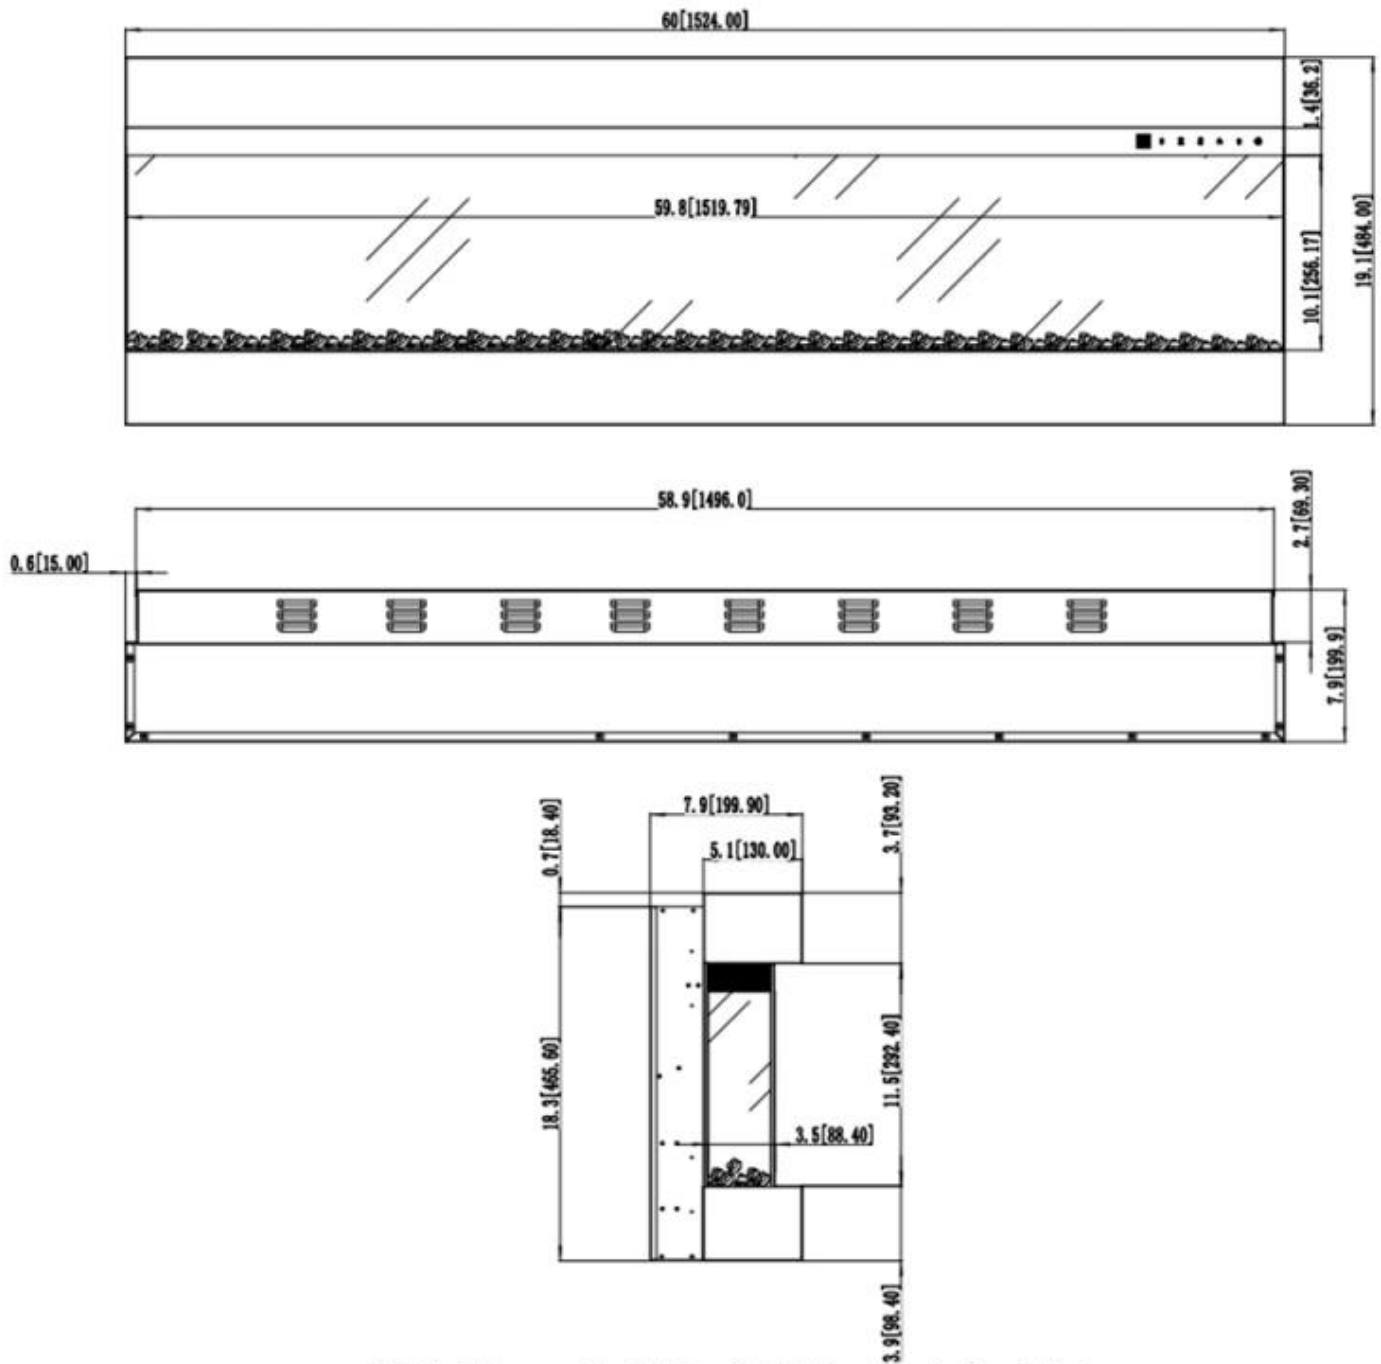

Utseende

Interiør	Svart
Materiale	Glass
Materiale	Stål
Farge	Svart
Finish	Matt
Dekorasjon	Krystaller
Dekorasjon	Ved
Glass inkludert	Ja
Høyde på glass	10,1 cm
Glass lengde	71,8 cm
Glass lengde	59,8 cm
Glass lengde	49,8 cm
Glass lengde	43,1 cm
Glass lengde	36,4 cm

Type

Montering	3-sided electric fireplace
Montering	Vegghengt elektrisk peis
Sertifisering	CE
Flammesyn	Front
Bruk	Innendørs
Garanti	2 år

Størrelse

	19,9 cm
Lengde/bredde	93 cm
Lengde/bredde	182,8 cm
Lengde/bredde	152,4 cm
Lengde/bredde	127 cm
Lengde/bredde	110 cm
Høyde	48,4 cm
Dybde	19,9 cm
Vekt	28 kg
Vekt	24 kg
Vekt	40 kg
Vekt	32 kg

ISLE - 182 CM / 72 IN

ISLE - 152 CM / 60 IN

ISLE - 127 CM / 50 IN

ISLE - 110 CM / 43 IN

ISLE - 93 CM / 36 IN