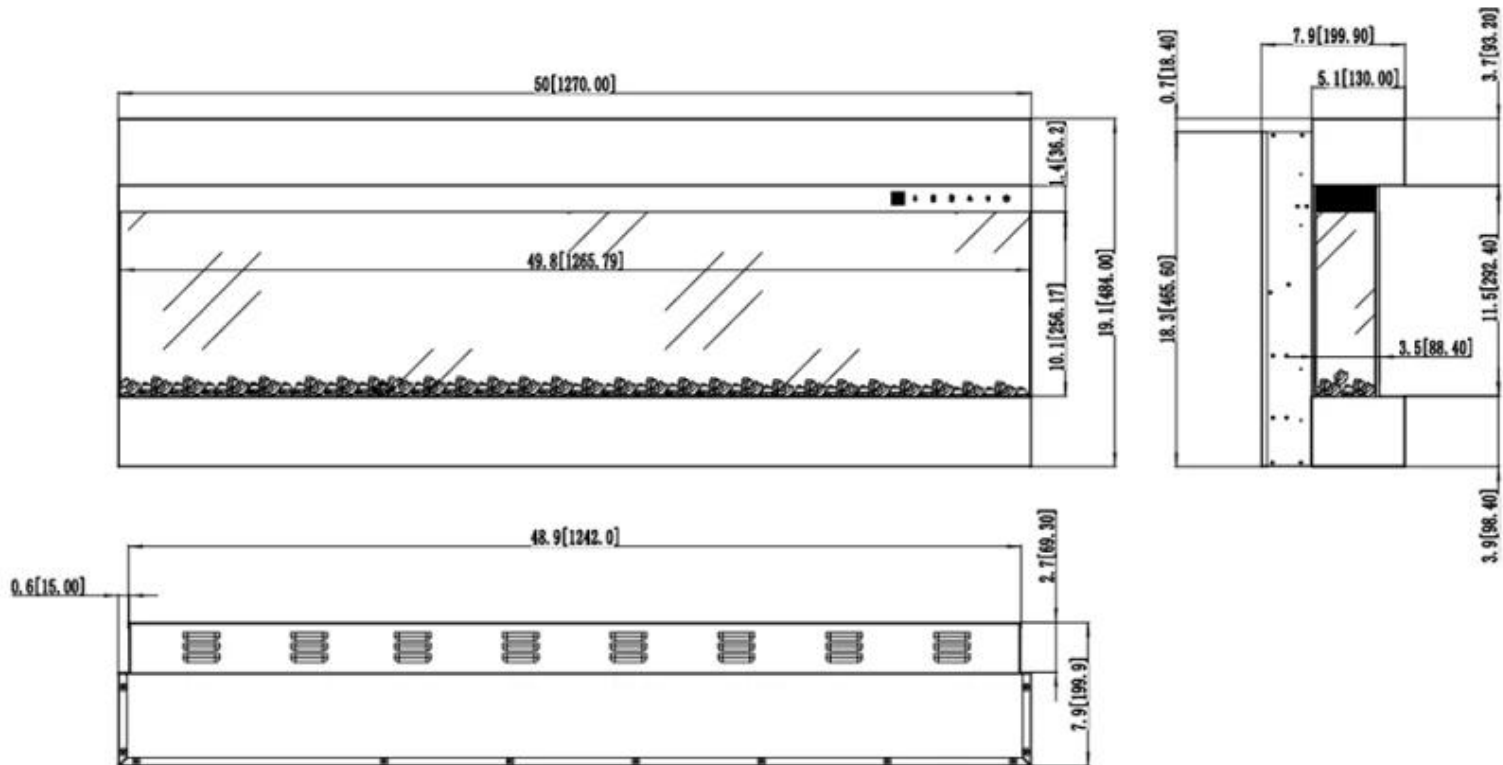

Utseende

Interiør	Svart
Materiale	Glass
Materiale	Stål
Farge	Svart
Finish	Matt
Dekorasjon	Krystaller
Dekorasjon	Ved
Glass inkludert	Ja
Høyde på glass	10,1 cm
Glass lengde	71,8 cm
Glass lengde	59,8 cm
Glass lengde	49,8 cm
Glass lengde	43,1 cm
Glass lengde	36,4 cm

Type

Montering	3-sided electric fireplace
Montering	Vegghengt elektrisk peis
Sertifisering	CE
Flammesyn	Front
Bruk	Innendørs
Garanti	2 år

Størrelse

	19,9 cm
Lengde/bredde	93 cm
Lengde/bredde	182,8 cm
Lengde/bredde	152,4 cm
Lengde/bredde	127 cm
Lengde/bredde	110 cm
Høyde	48,4 cm
Dybde	19,9 cm
Vekt	28 kg
Vekt	24 kg
Vekt	40 kg
Vekt	32 kg

ISLE - 182 CM / 72 IN

ISLE - 152 CM / 60 IN

ISLE - 127 CM / 50 IN

ISLE - 110 CM / 43 IN

ISLE - 93 CM / 36 IN