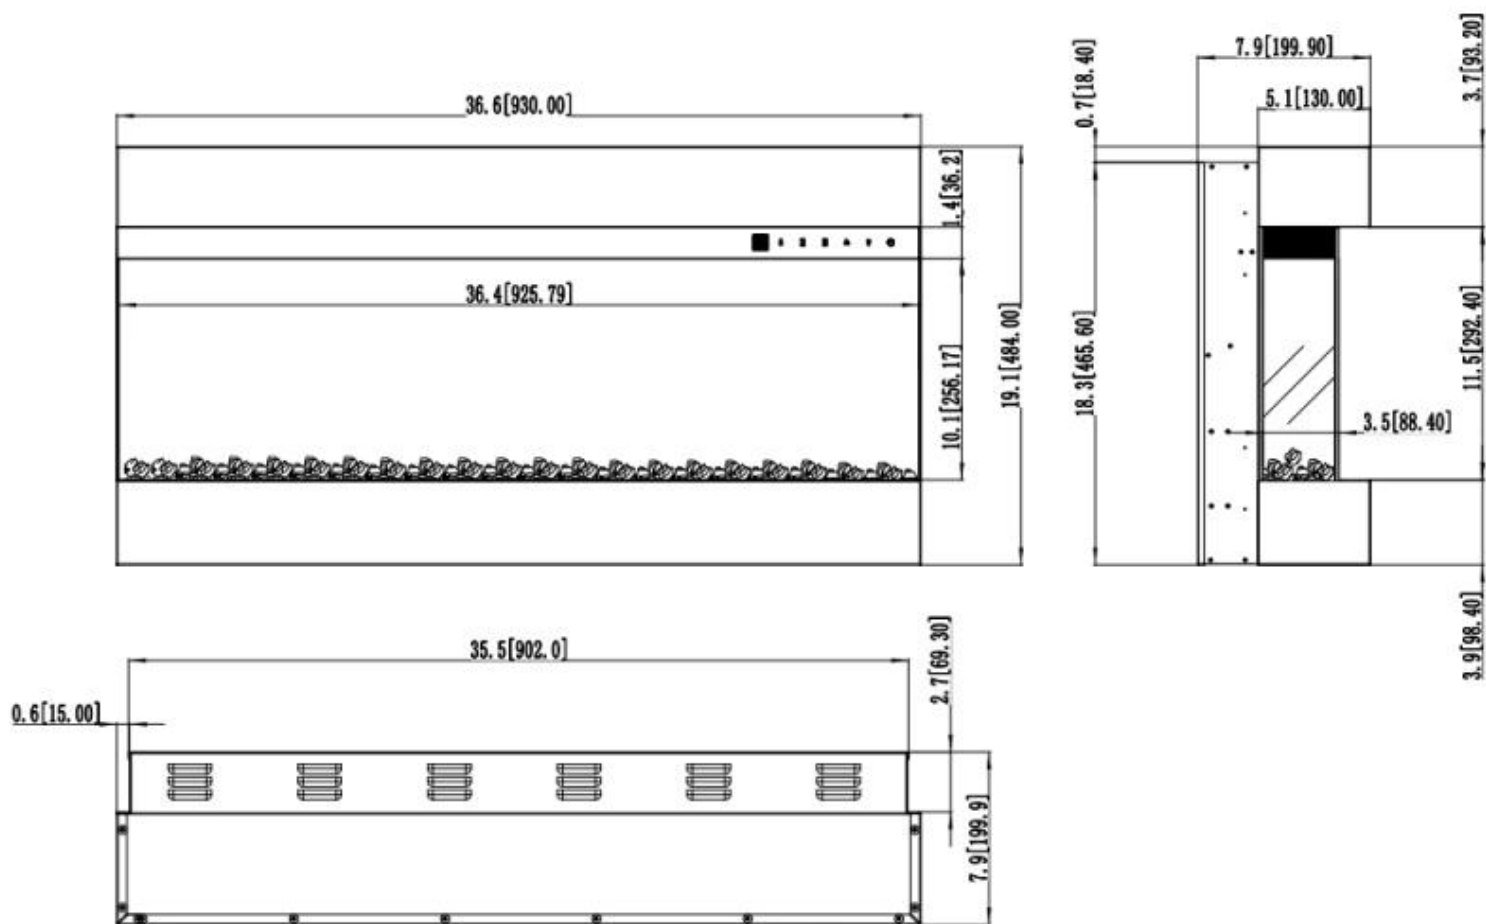

Utseende

Interiør	Svart
Materiale	Glass
Materiale	Stål
Farge	Svart
Finish	Matt
Dekorasjon	Krystaller
Dekorasjon	Ved
Glass inkludert	Ja
Høyde på glass	10,1 cm
Glass lengde	71,8 cm
Glass lengde	59,8 cm
Glass lengde	49,8 cm
Glass lengde	43,1 cm
Glass lengde	36,4 cm

Type

Montering	3-sided electric fireplace
Montering	Vegghengt elektrisk peis
Sertifisering	CE
Flammesyn	Front
Bruk	Innendørs
Garanti	2 år

Størrelse

	19,9 cm
Lengde/bredde	93 cm
Lengde/bredde	182,8 cm
Lengde/bredde	152,4 cm
Lengde/bredde	127 cm
Lengde/bredde	110 cm
Høyde	48,4 cm
Dybde	19,9 cm
Vekt	28 kg
Vekt	24 kg
Vekt	40 kg
Vekt	32 kg

ISLE - 182 CM / 72 IN

ISLE - 152 CM / 60 IN

ISLE - 127 CM / 50 IN

ISLE - 110 CM / 43 IN

ISLE - 93 CM / 36 IN