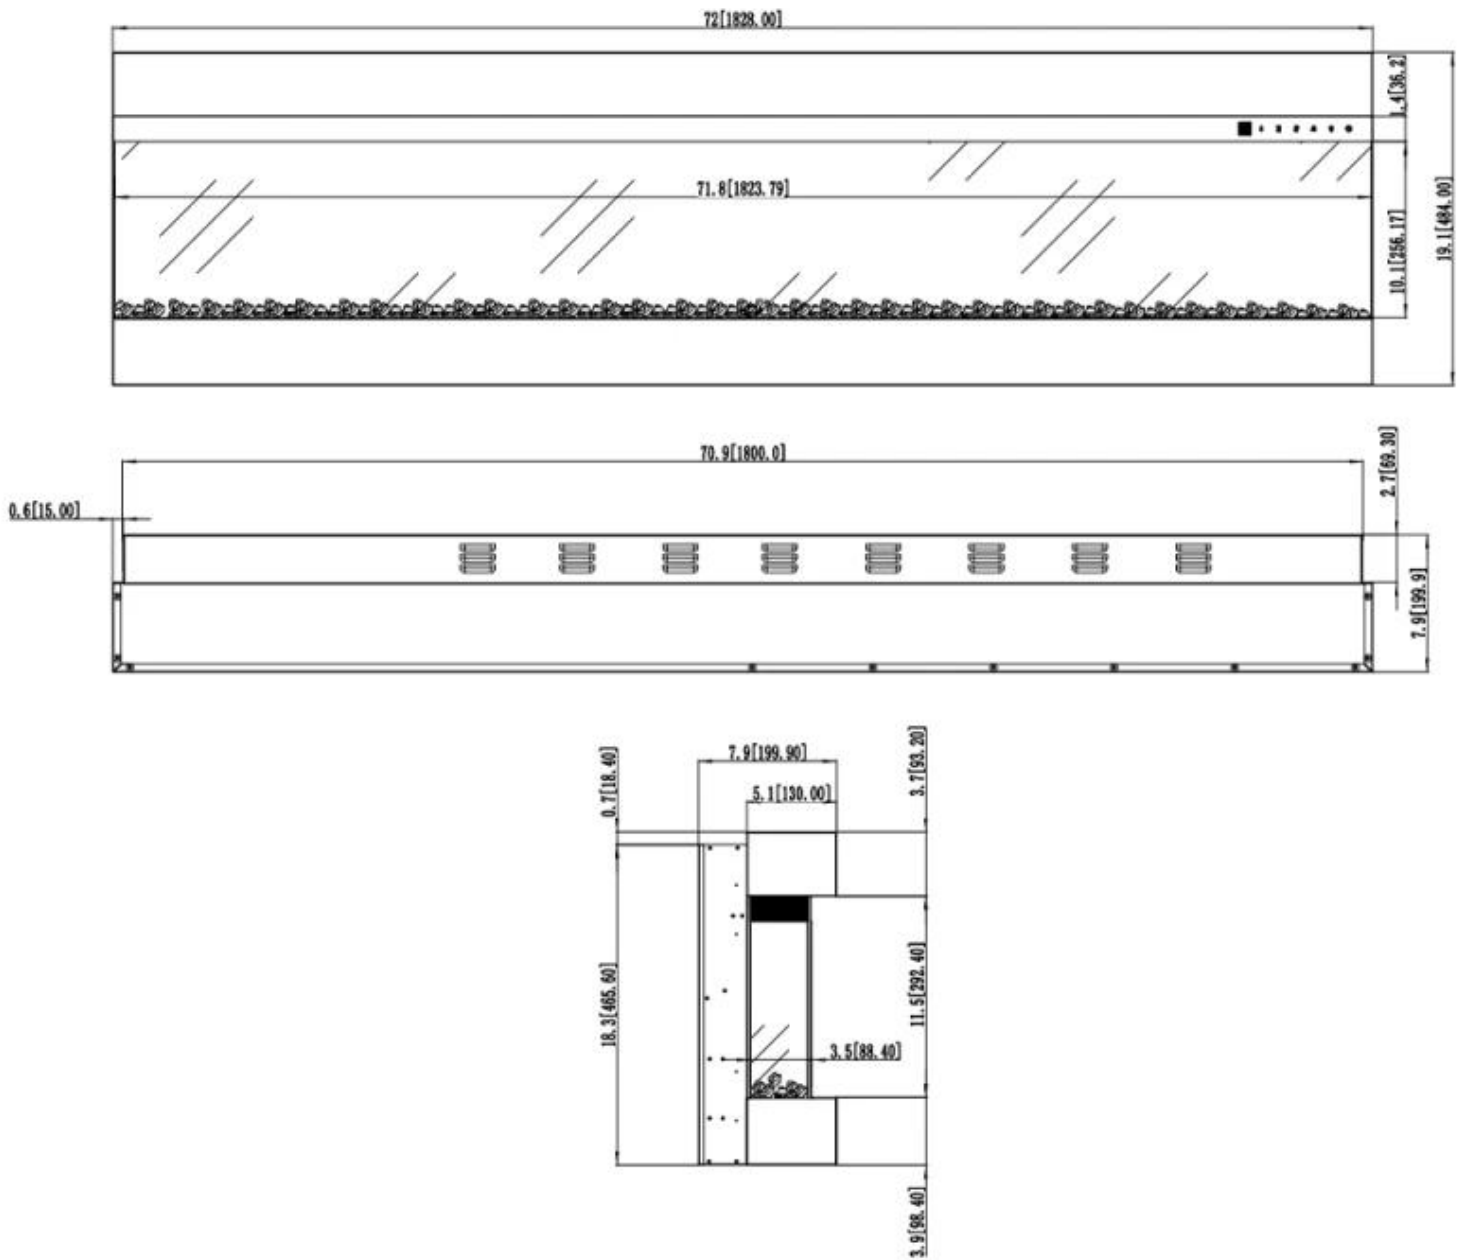

Utseende

Interiør	Svart
Materiale	Glass
Materiale	Stål
Farge	Svart
Finish	Matt
Dekorasjon	Krystaller
Dekorasjon	Ved
Glass inkludert	Ja
Høyde på glass	10,1 cm
Glass lengde	71,8 cm
Glass lengde	59,8 cm
Glass lengde	49,8 cm
Glass lengde	43,1 cm
Glass lengde	36,4 cm

Type

Montering	3-sided electric fireplace
Montering	Vegghengt elektrisk peis
Sertifisering	CE
Flammesyn	Front
Bruk	Innendørs
Garanti	2 år

Størrelse

	19,9 cm
Lengde/bredde	93 cm
Lengde/bredde	182,8 cm
Lengde/bredde	152,4 cm
Lengde/bredde	127 cm
Lengde/bredde	110 cm
Høyde	48,4 cm
Dybde	19,9 cm
Vekt	28 kg
Vekt	24 kg
Vekt	40 kg
Vekt	32 kg

ISLE - 182 CM / 72 IN

ISLE - 152 CM / 60 IN

ISLE - 127 CM / 50 IN

ISLE - 110 CM / 43 IN

ISLE - 93 CM / 36 IN