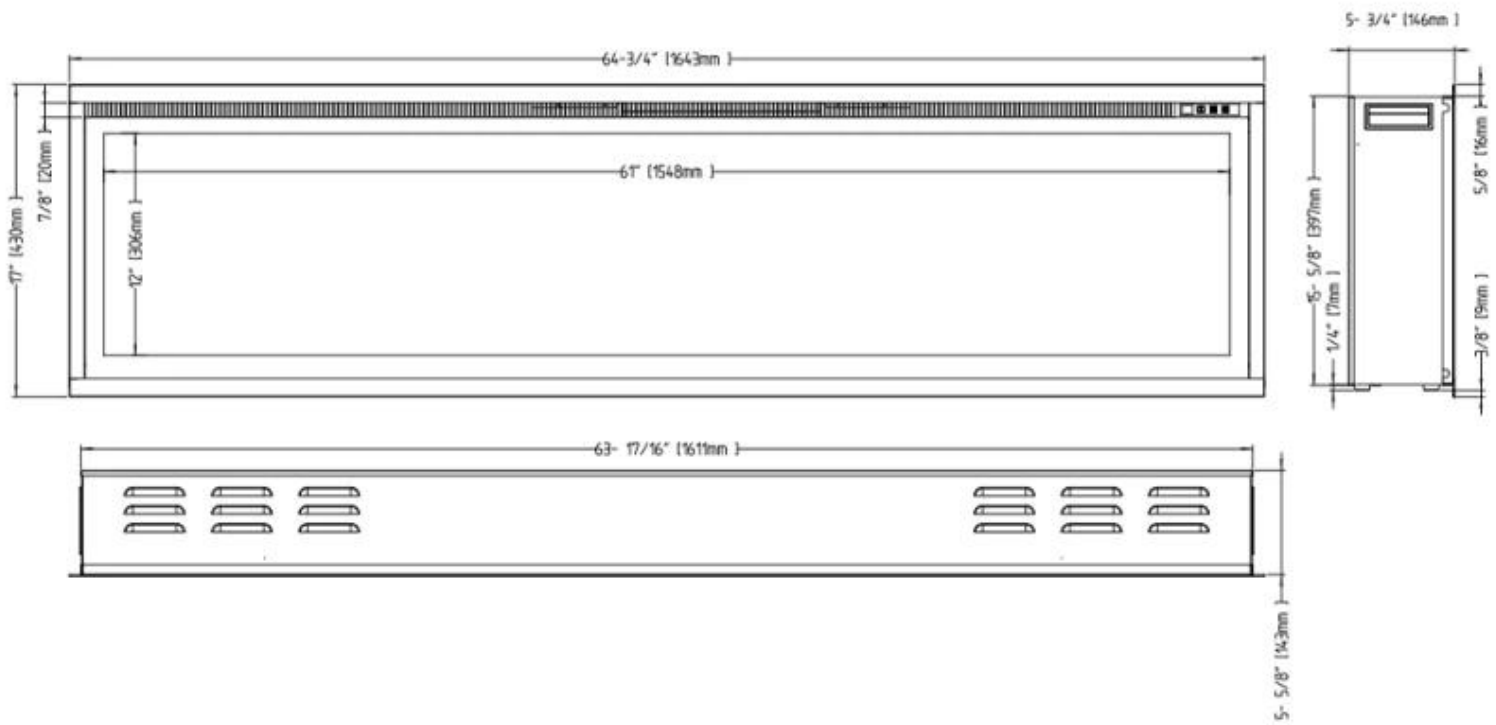

Størrelse

	15 cm
Lengde/bredde	182 cm
Lengde/bredde	165 cm
Lengde/bredde	152 cm
Lengde/bredde	126 cm

Lengde/bredde	106 cm
Høyde	43 cm
Dybde	15 cm
Vekt	52 kg
Vekt	45 kg
Vekt	32 kg
Vekt	29 kg
Vekt	23 kg

RUTLAND - 182.1 CM / 71 3/4 IN

RUTLAND - 126.2 CM / 49 3/4 IN

RUTLAND - 151.6 CM / 59 3/4 IN

RUTLAND - 164.3 CM / 64 3/4 IN

RUTLAND - 106 CM / 41 3/4 IN