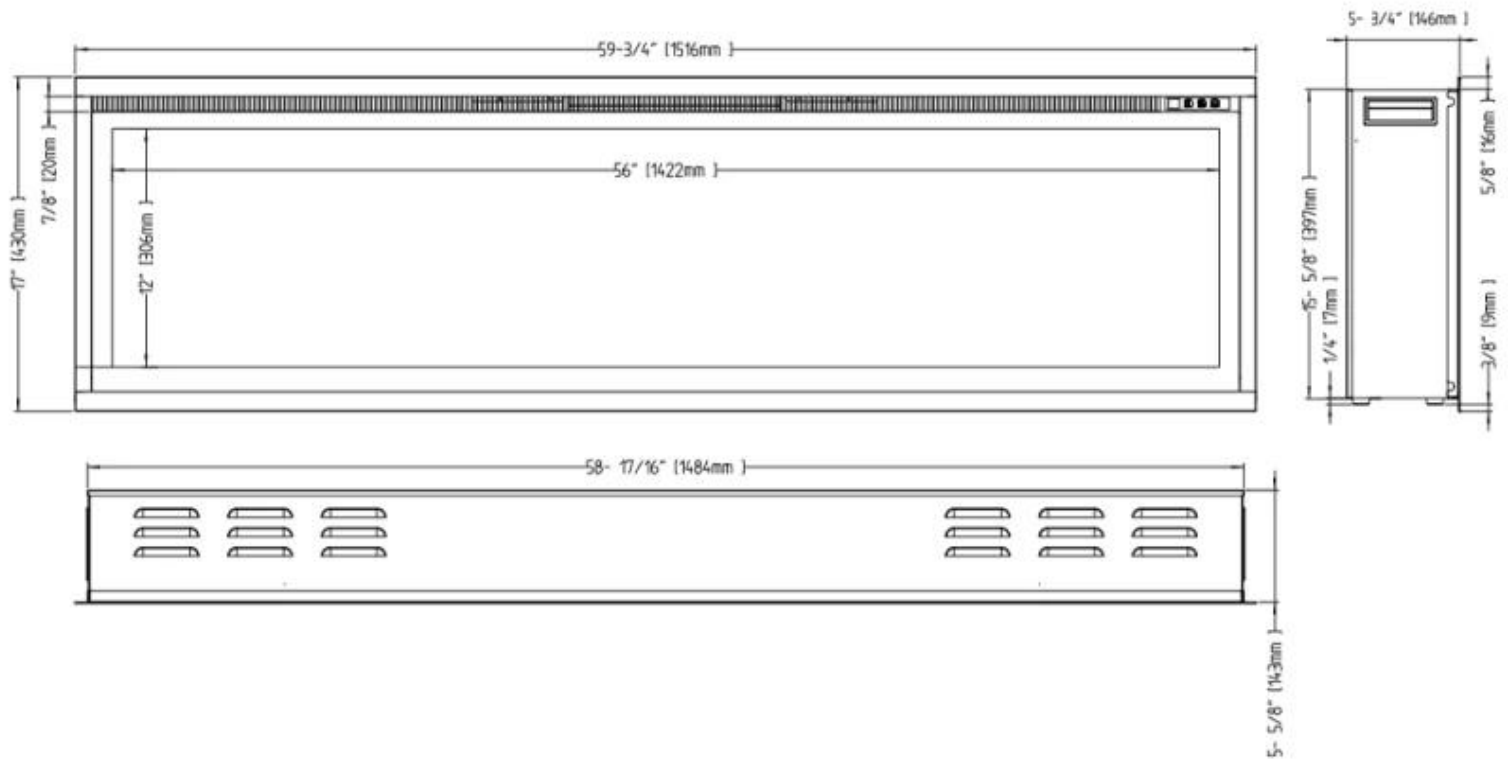

Størrelse

	15 cm
Lengde/bredde	182 cm
Lengde/bredde	165 cm
Lengde/bredde	152 cm
Lengde/bredde	126 cm

Lengde/bredde	106 cm
Høyde	43 cm
Dybde	15 cm
Vekt	52 kg
Vekt	45 kg
Vekt	32 kg
Vekt	29 kg
Vekt	23 kg

RUTLAND - 182.1 CM / 71 3/4 IN

RUTLAND - 126.2 CM / 49 3/4 IN

RUTLAND - 151.6 CM / 59 3/4 IN

RUTLAND - 164.3 CM / 64 3/4 IN

RUTLAND - 106 CM / 41 3/4 IN