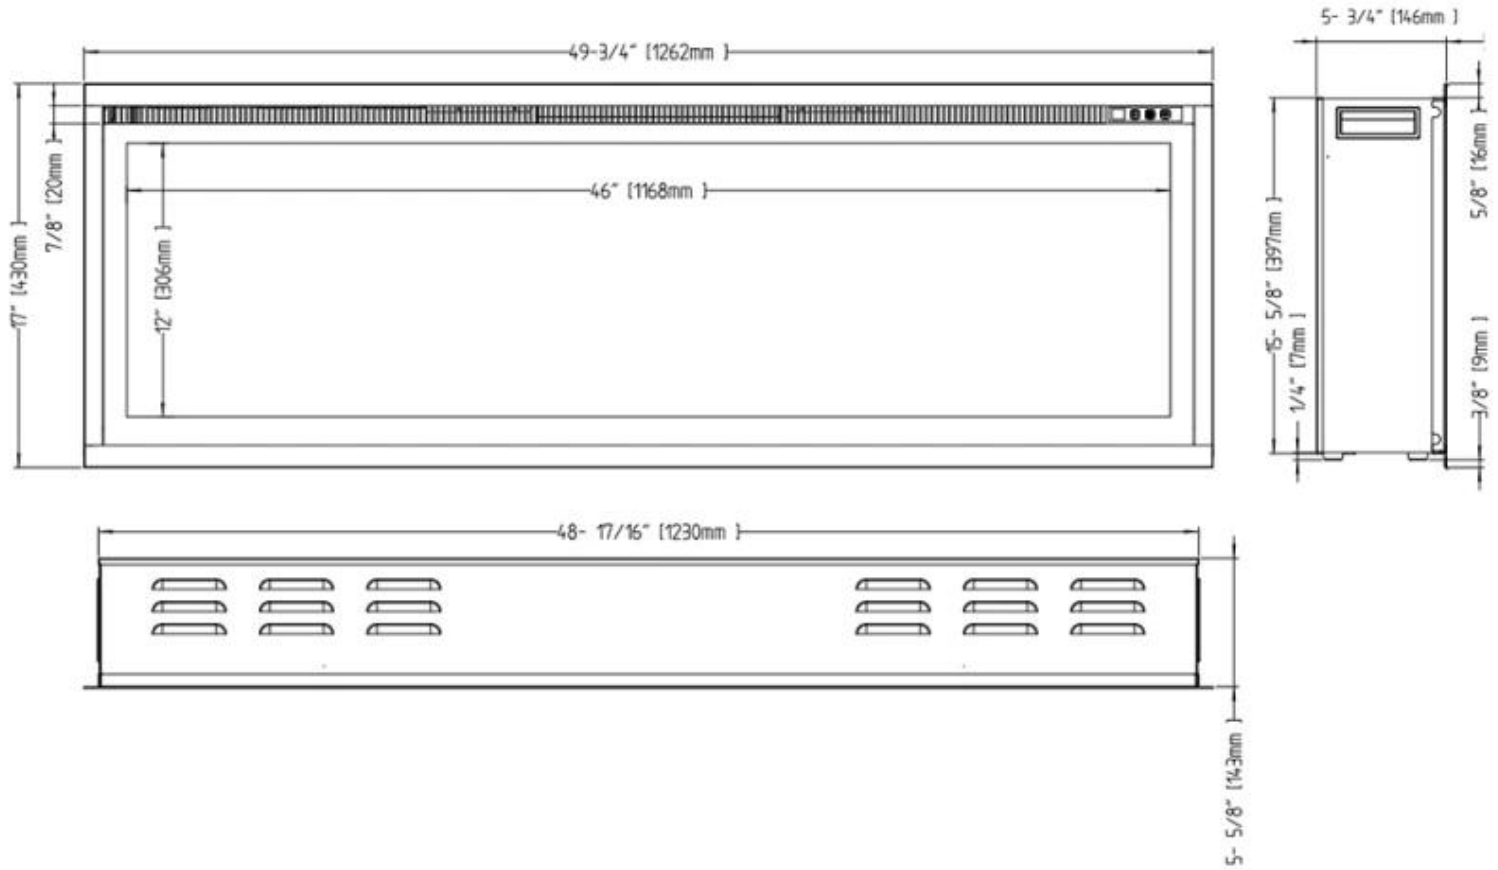

Størrelse

	15 cm
Lengde/bredde	182 cm
Lengde/bredde	165 cm
Lengde/bredde	152 cm
Lengde/bredde	126 cm

Lengde/bredde	106 cm
Høyde	43 cm
Dybde	15 cm
Vekt	52 kg
Vekt	45 kg
Vekt	32 kg
Vekt	29 kg
Vekt	23 kg

RUTLAND - 182.1 CM / 71 3/4 IN

RUTLAND - 126.2 CM / 49 3/4 IN

RUTLAND - 151.6 CM / 59 3/4 IN

RUTLAND - 164.3 CM / 64 3/4 IN

RUTLAND - 106 CM / 41 3/4 IN