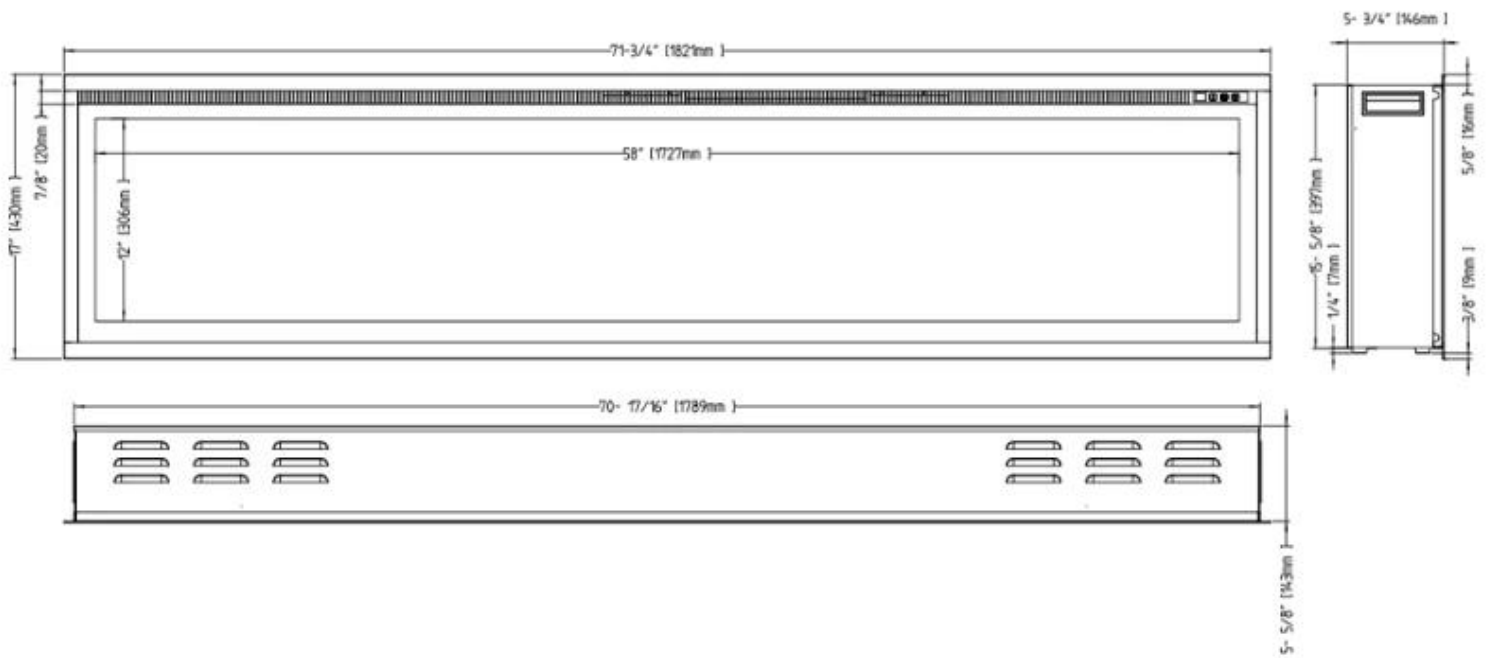

RUTLAND SLIM ELEKTRISK PEIS

ELP-80-102

Rutland er en elektrisk peis til montering på eller inne i veggen. Velg mellom flere forskjellige størrelser.

TEKNISKE SPESIFIKASJONER

Funksjoner

Fjernkontroll	Ja (medfølger)
Krever strøm	Ja
Krever strøm	220-240V
Styring	Kontrollpanel
Styring	Fjernkontroll
Varmeeffekt (Min.)	0,75 kW
Lysstyrke	5
Varmeeffekt (Max)	1,5 kW
Lyd	Nei
Flamme farger	6 farger
Termostat	Ja
Brenner type	Klassisk flamme
Avtrekk/skorstein	Ikke påkrevd
Brennstoff	Elektrisitet

Størrelse

	15 cm
Lengde/bredde	182 cm
Lengde/bredde	165 cm
Lengde/bredde	152 cm
Lengde/bredde	126 cm

Lengde/bredde	106 cm
Høyde	43 cm
Dybde	15 cm
Vekt	52 kg
Vekt	45 kg
Vekt	32 kg
Vekt	29 kg
Vekt	23 kg

RUTLAND - 182.1 CM / 71 3/4 IN

RUTLAND - 126.2 CM / 49 3/4 IN

RUTLAND - 151.6 CM / 59 3/4 IN

RUTLAND - 164.3 CM / 64 3/4 IN

RUTLAND - 106 CM / 41 3/4 IN