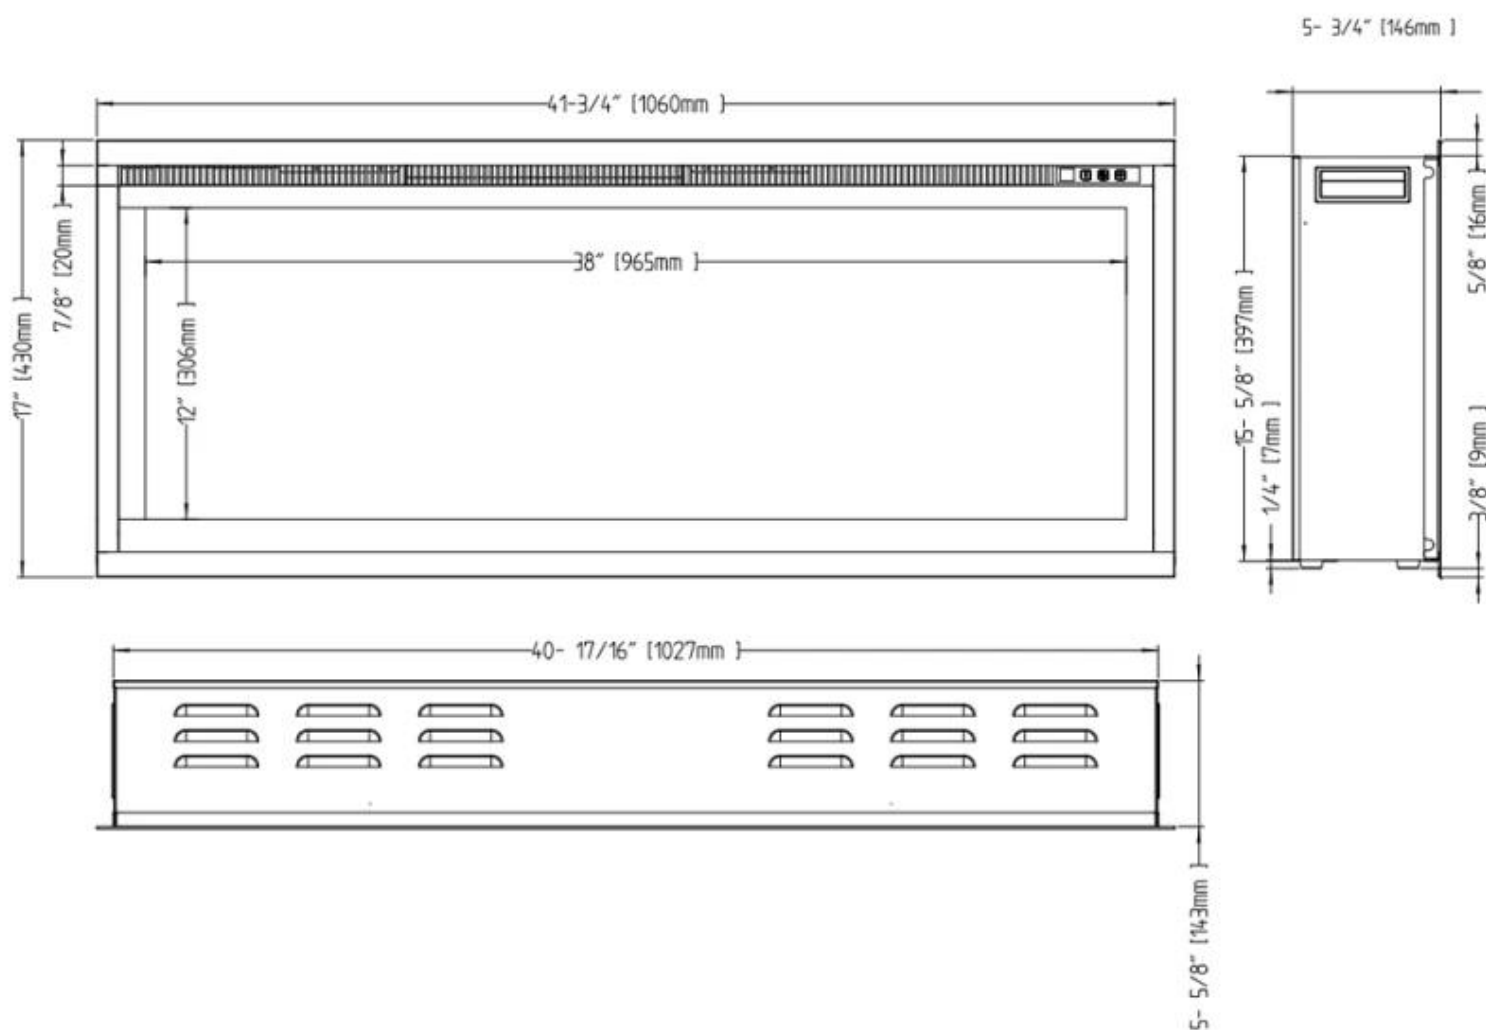

Størrelse

	15 cm
Lengde/bredde	182 cm
Lengde/bredde	165 cm
Lengde/bredde	152 cm
Lengde/bredde	126 cm

Lengde/bredde	106 cm
Høyde	43 cm
Dybde	15 cm
Vekt	52 kg
Vekt	45 kg
Vekt	32 kg
Vekt	29 kg
Vekt	23 kg

RUTLAND - 182.1 CM / 71 3/4 IN

RUTLAND - 126.2 CM / 49 3/4 IN

RUTLAND - 151.6 CM / 59 3/4 IN

RUTLAND - 164.3 CM / 64 3/4 IN

RUTLAND - 106 CM / 41 3/4 IN