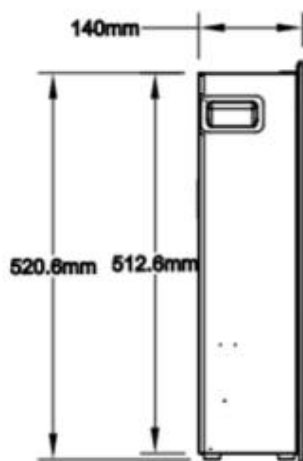

Størrelse

Høyde	42 cm
Høyde	54,4 cm
Lengde/bredde	114,3 cm
Lengde/bredde	128 cm
Lengde/bredde	152 cm
Lengde/bredde	165,1 cm
Lengde/bredde	182,8 cm
Lengde/bredde	254 cm
Lengde/bredde	66 cm
Lengde/bredde	91,5 cm
Vekt	15 kg
Vekt	20 kg
Vekt	23 kg
Vekt	28,5 kg
Vekt	30 kg
Vekt	45 kg
Vekt	52 kg
Vekt	71 kg

Utseende

Dekorasjon	Krystaller
Dekorasjon	Stein
Dekorasjon	Ved
Farge	Svart
Finish	Blank
Glass inkludert	Ja
Interiør	Svart
Materiale	Glass
Materiale	Stål

MERSEYSIDE - 66 CM

MERSEYSIDE - 91.5 CM

MERSEYSIDE - 114.3 CM

MERSEYSIDE - 128 CM

MERSEYSIDE - 152 CM

MERSEYSIDE - 165.1 CM

MERSEYSIDE - 182.2 CM

MERSEYSIDE - 254 CM