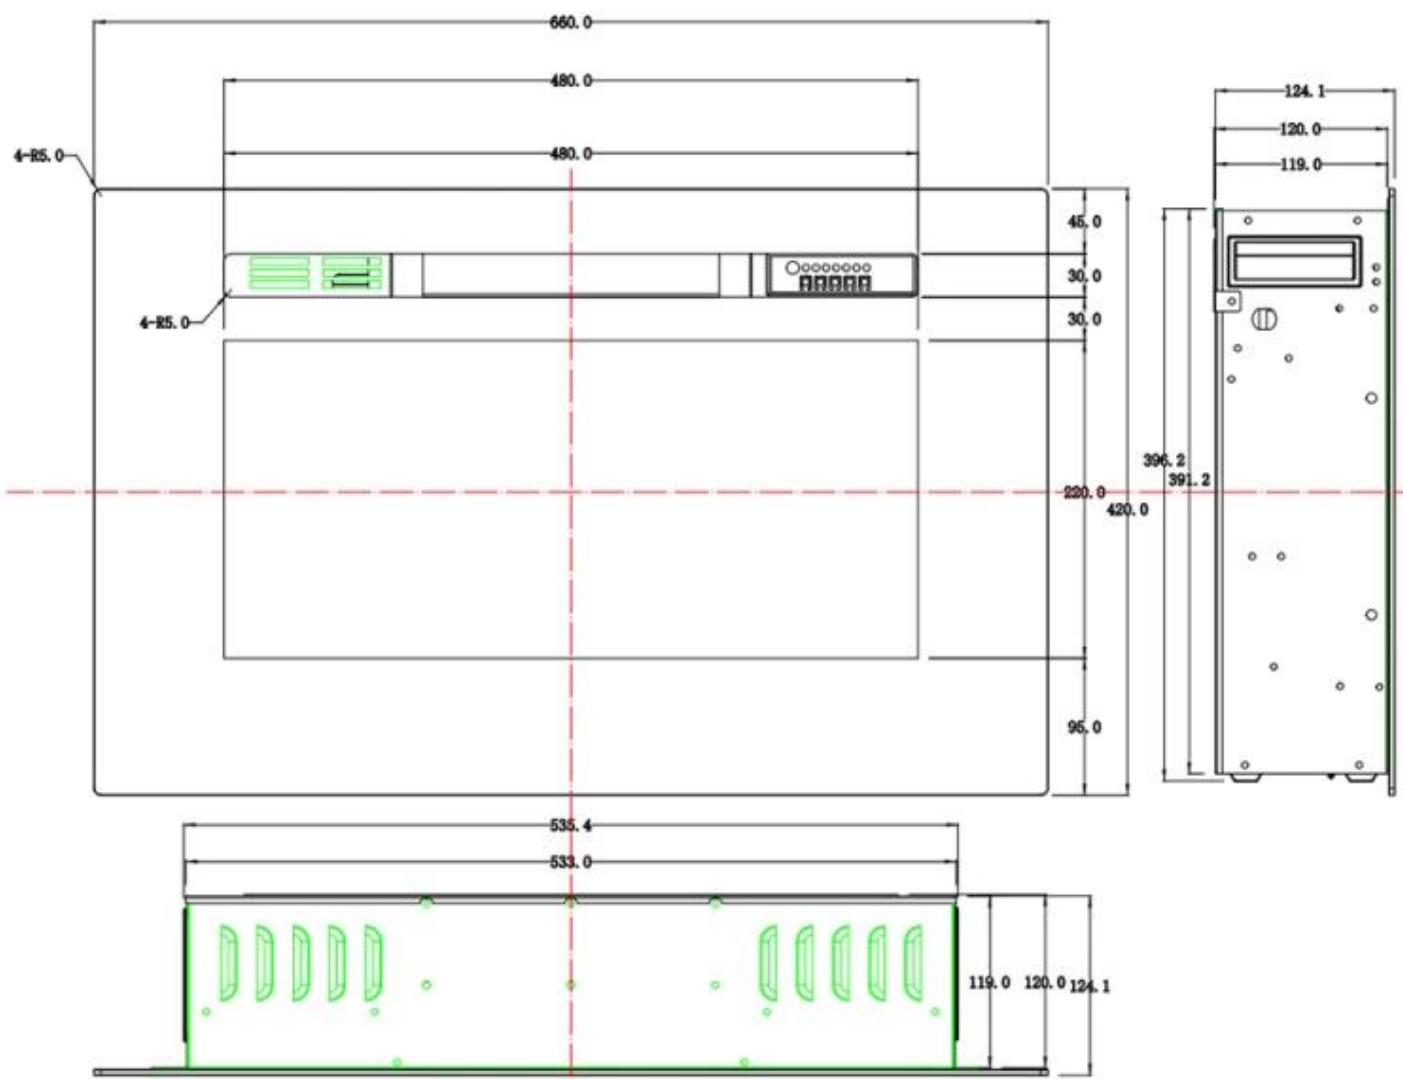

#### Størrelse

	12,41 cm
	14 cm
Lengde/bredde	66 cm
Lengde/bredde	254 cm

Lengde/bredde	182,8 cm
Lengde/bredde	165,1 cm
Lengde/bredde	152 cm
Lengde/bredde	128 cm
Lengde/bredde	114,3 cm
Lengde/bredde	91,5 cm
Høyde	42 cm
Høyde	54,4 cm
Dybde	14 cm
Dybde	12,4 cm
Vekt	71 kg
Vekt	52 kg
Vekt	45 kg
Vekt	30 kg
Vekt	28,5 kg
Vekt	23 kg
Vekt	20 kg
Vekt	15 kg

MERSEYSIDE - 66 CM

MERSEYSIDE - 91.5 CM

MERSEYSIDE - 114.3 CM

MERSEYSIDE - 128 CM

MERSEYSIDE - 152 CM

MERSEYSIDE - 165.1 CM

MERSEYSIDE - 182.2 CM

MERSEYSIDE - 254 CM