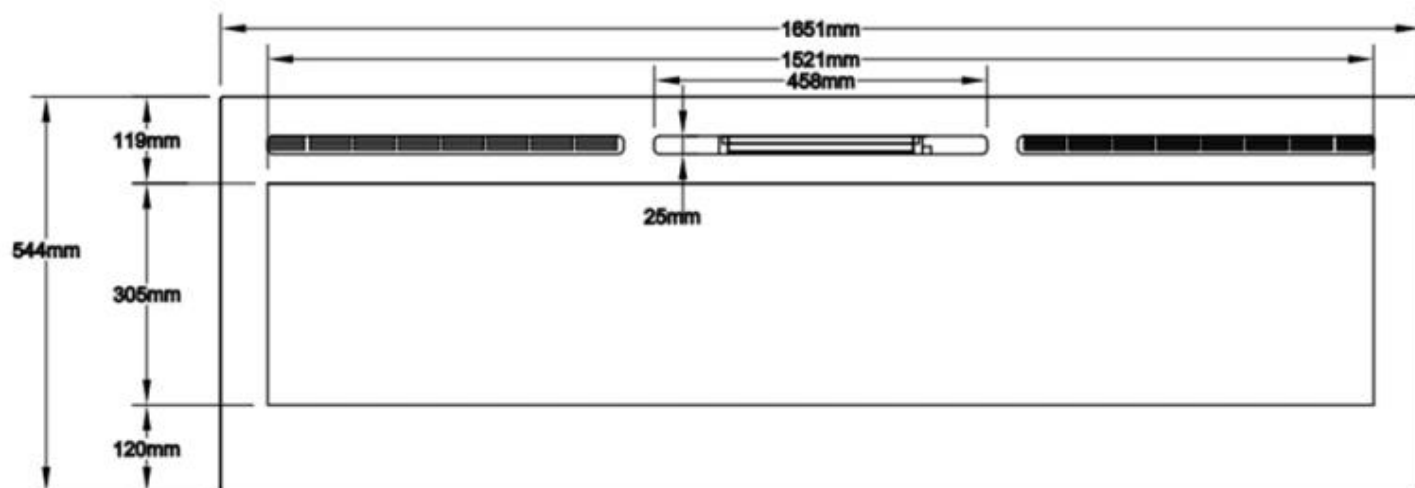

Størrelse

Høyde	42 cm
Høyde	54,4 cm
Lengde/bredde	114,3 cm
Lengde/bredde	128 cm
Lengde/bredde	152 cm
Lengde/bredde	165,1 cm
Lengde/bredde	182,8 cm
Lengde/bredde	254 cm
Lengde/bredde	66 cm
Lengde/bredde	91,5 cm
Vekt	15 kg
Vekt	20 kg
Vekt	23 kg
Vekt	28,5 kg
Vekt	30 kg
Vekt	45 kg
Vekt	52 kg
Vekt	71 kg

Utseende

Dekorasjon	Krystaller
Dekorasjon	Stein
Dekorasjon	Ved
Farge	Svart
Finish	Blank
Glass inkludert	Ja
Interiør	Svart
Materiale	Glass
Materiale	Stål

MERSEYSIDE - 66 CM

MERSEYSIDE - 91.5 CM

MERSEYSIDE - 114.3 CM

MERSEYSIDE - 128 CM

MERSEYSIDE - 152 CM

MERSEYSIDE - 165.1 CM

MERSEYSIDE - 182.2 CM

MERSEYSIDE - 254 CM