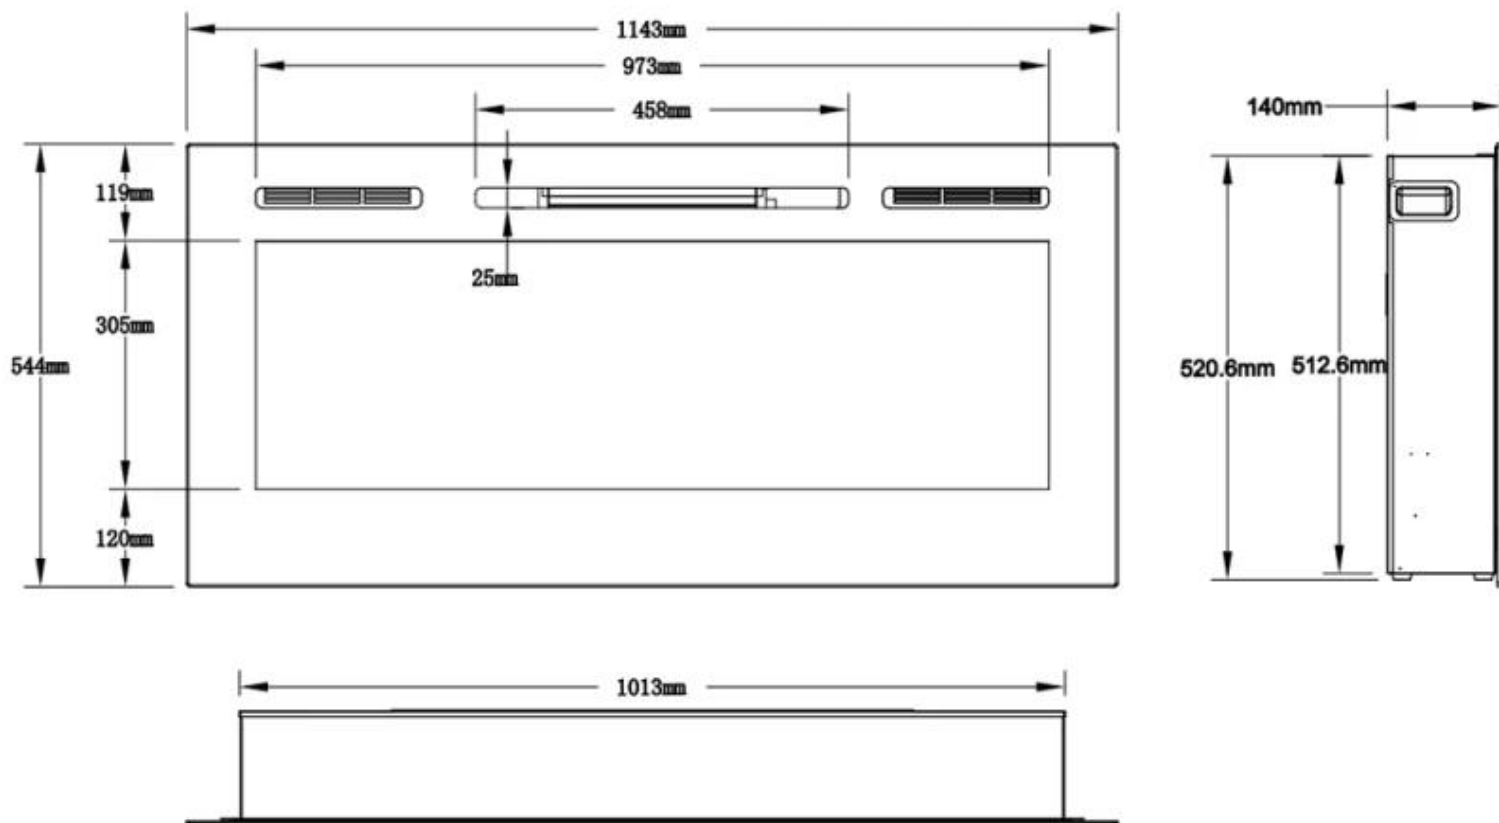

Størrelse

Høyde	42 cm
Høyde	54,4 cm
Lengde/bredde	114,3 cm
Lengde/bredde	128 cm
Lengde/bredde	152 cm
Lengde/bredde	165,1 cm
Lengde/bredde	182,8 cm
Lengde/bredde	254 cm
Lengde/bredde	66 cm
Lengde/bredde	91,5 cm
Vekt	15 kg
Vekt	20 kg
Vekt	23 kg
Vekt	28,5 kg
Vekt	30 kg
Vekt	45 kg
Vekt	52 kg
Vekt	71 kg

Utseende

Dekorasjon	Krystaller
Dekorasjon	Stein
Dekorasjon	Ved
Farge	Svart
Finish	Blank
Glass inkludert	Ja
Interiør	Svart
Materiale	Glass
Materiale	Stål

MERSEYSIDE - 66 CM

MERSEYSIDE - 91.5 CM

MERSEYSIDE - 114.3 CM

MERSEYSIDE - 128 CM

MERSEYSIDE - 152 CM

MERSEYSIDE - 165.1 CM

MERSEYSIDE - 182.2 CM

MERSEYSIDE - 254 CM