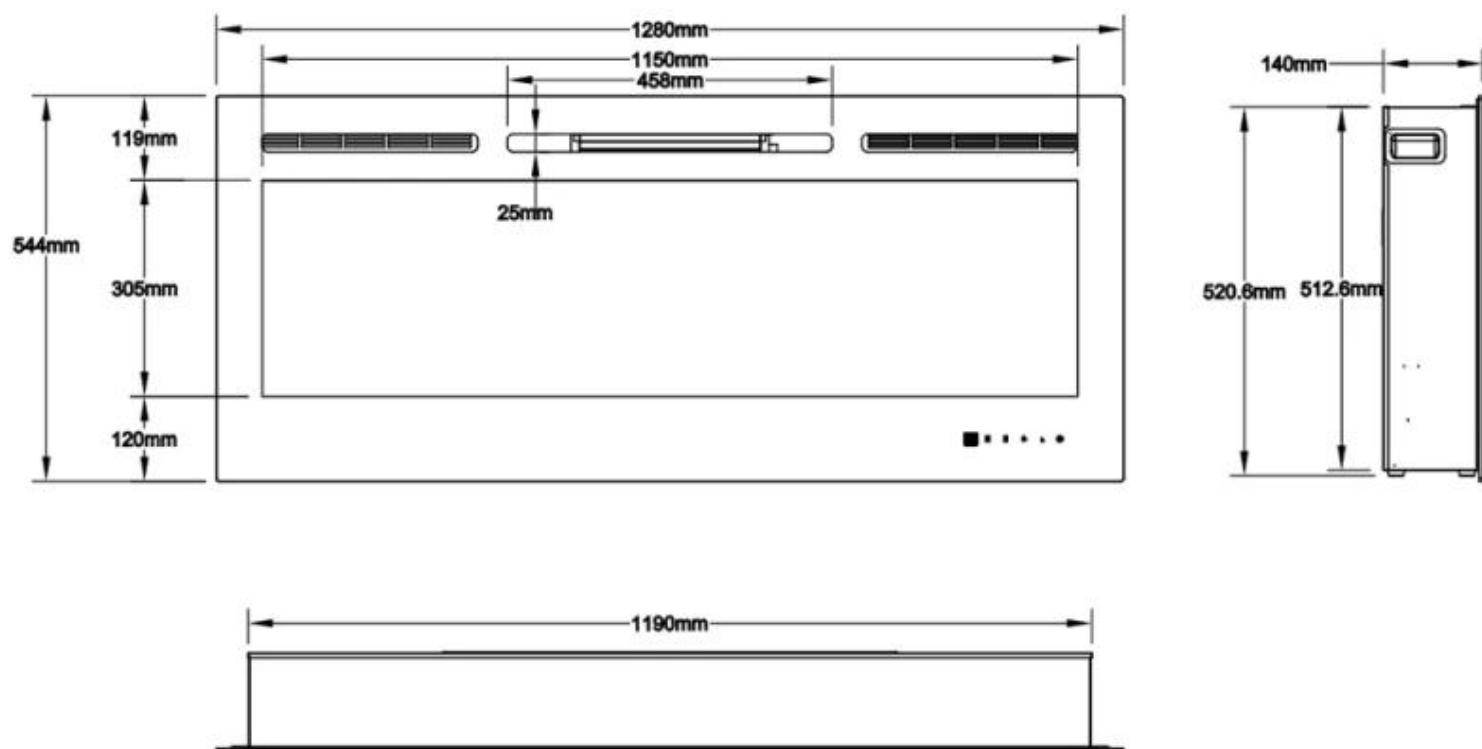

Størrelse

Høyde	42 cm
Høyde	54,4 cm
Lengde/bredde	114,3 cm
Lengde/bredde	128 cm
Lengde/bredde	152 cm
Lengde/bredde	165,1 cm
Lengde/bredde	182,8 cm
Lengde/bredde	254 cm
Lengde/bredde	66 cm
Lengde/bredde	91,5 cm
Vekt	15 kg
Vekt	20 kg
Vekt	23 kg
Vekt	28,5 kg
Vekt	30 kg
Vekt	45 kg
Vekt	52 kg
Vekt	71 kg

Utseende

Dekorasjon	Krystaller
Dekorasjon	Stein
Dekorasjon	Ved
Farge	Svart
Finish	Blank
Glass inkludert	Ja
Interiør	Svart
Materiale	Glass
Materiale	Stål

MERSEYSIDE - 66 CM

MERSEYSIDE - 91.5 CM

MERSEYSIDE - 114.3 CM

MERSEYSIDE - 128 CM

MERSEYSIDE - 152 CM

MERSEYSIDE - 165.1 CM

MERSEYSIDE - 182.2 CM

MERSEYSIDE - 254 CM