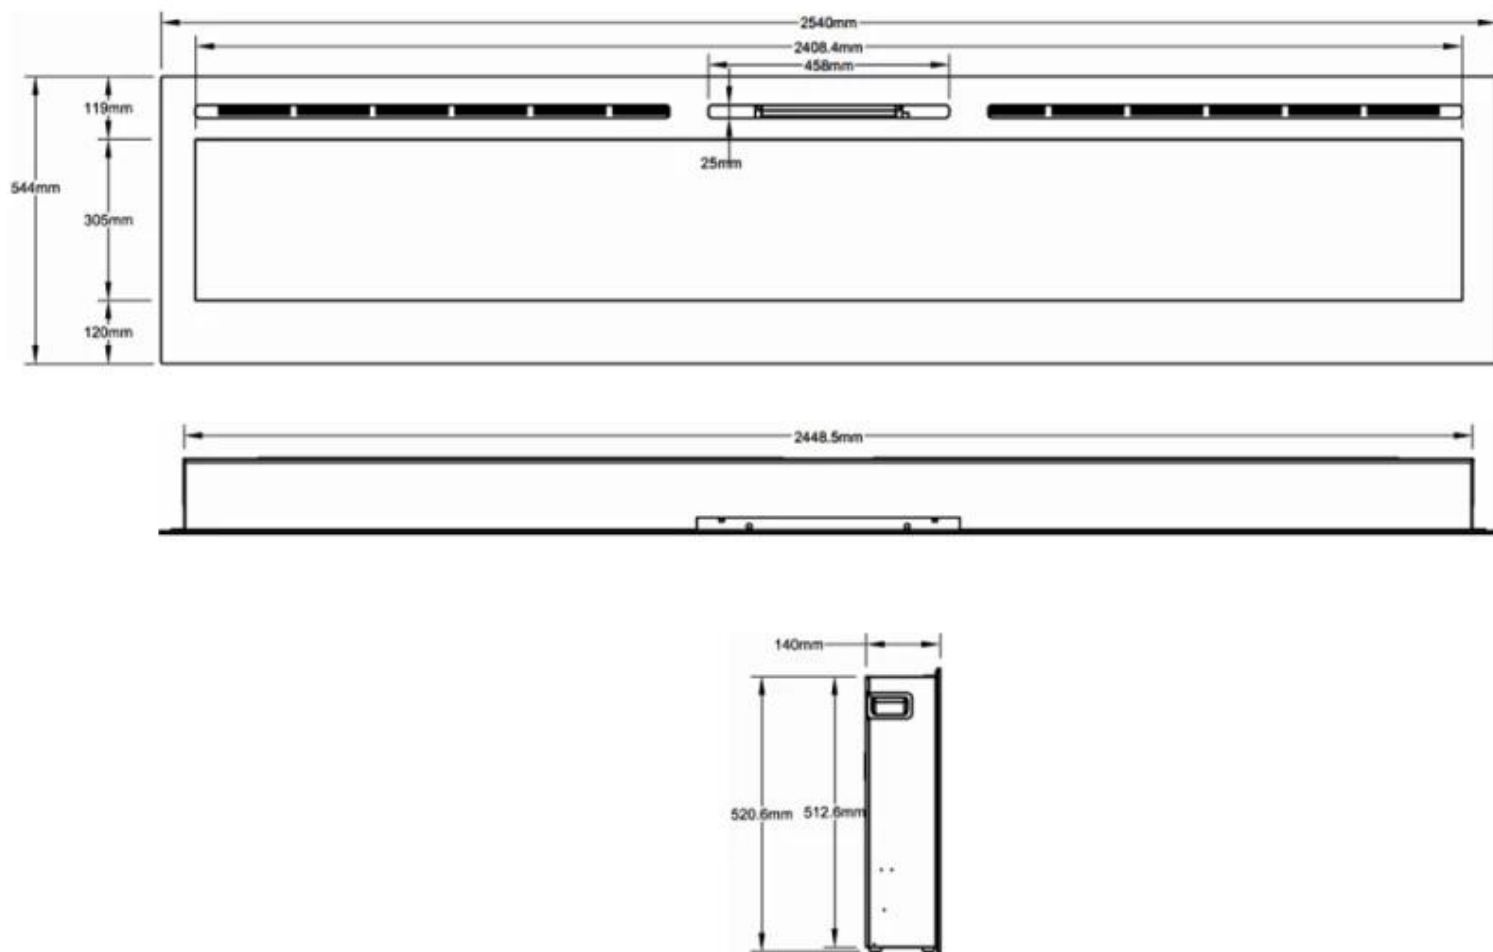

#### Størrelse

	12,41 cm
	14 cm
Lengde/bredde	66 cm
Lengde/bredde	254 cm

Lengde/bredde	182,8 cm
Lengde/bredde	165,1 cm
Lengde/bredde	152 cm
Lengde/bredde	128 cm
Lengde/bredde	114,3 cm
Lengde/bredde	91,5 cm
Høyde	42 cm
Høyde	54,4 cm
Dybde	14 cm
Dybde	12,4 cm
Vekt	71 kg
Vekt	52 kg
Vekt	45 kg
Vekt	30 kg
Vekt	28,5 kg
Vekt	23 kg
Vekt	20 kg
Vekt	15 kg

MERSEYSIDE - 66 CM

MERSEYSIDE - 91.5 CM

MERSEYSIDE - 114.3 CM

MERSEYSIDE - 128 CM

MERSEYSIDE - 152 CM

MERSEYSIDE - 165.1 CM

MERSEYSIDE - 182.2 CM

MERSEYSIDE - 254 CM