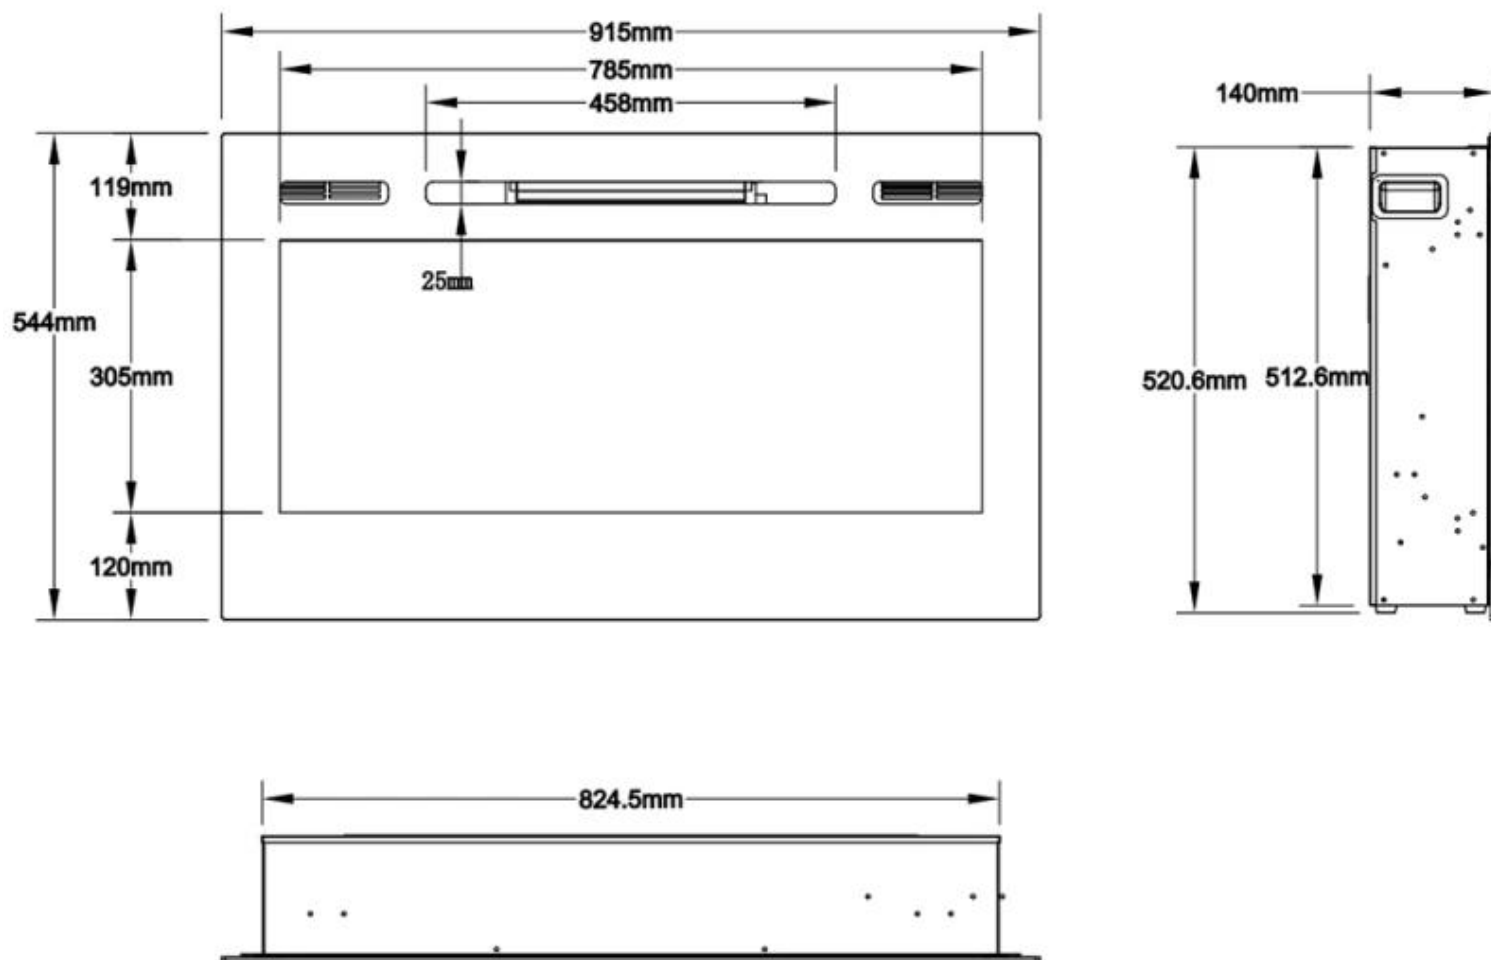

#### Størrelse

	12,41 cm
	14 cm
Lengde/bredde	66 cm
Lengde/bredde	254 cm

Lengde/bredde	182,8 cm
Lengde/bredde	165,1 cm
Lengde/bredde	152 cm
Lengde/bredde	128 cm
Lengde/bredde	114,3 cm
Lengde/bredde	91,5 cm
Høyde	42 cm
Høyde	54,4 cm
Dybde	14 cm
Dybde	12,4 cm
Vekt	71 kg
Vekt	52 kg
Vekt	45 kg
Vekt	30 kg
Vekt	28,5 kg
Vekt	23 kg
Vekt	20 kg
Vekt	15 kg

MERSEYSIDE - 66 CM

MERSEYSIDE - 91.5 CM

MERSEYSIDE - 114.3 CM

MERSEYSIDE - 128 CM

MERSEYSIDE - 152 CM

MERSEYSIDE - 165.1 CM

MERSEYSIDE - 182.2 CM

MERSEYSIDE - 254 CM