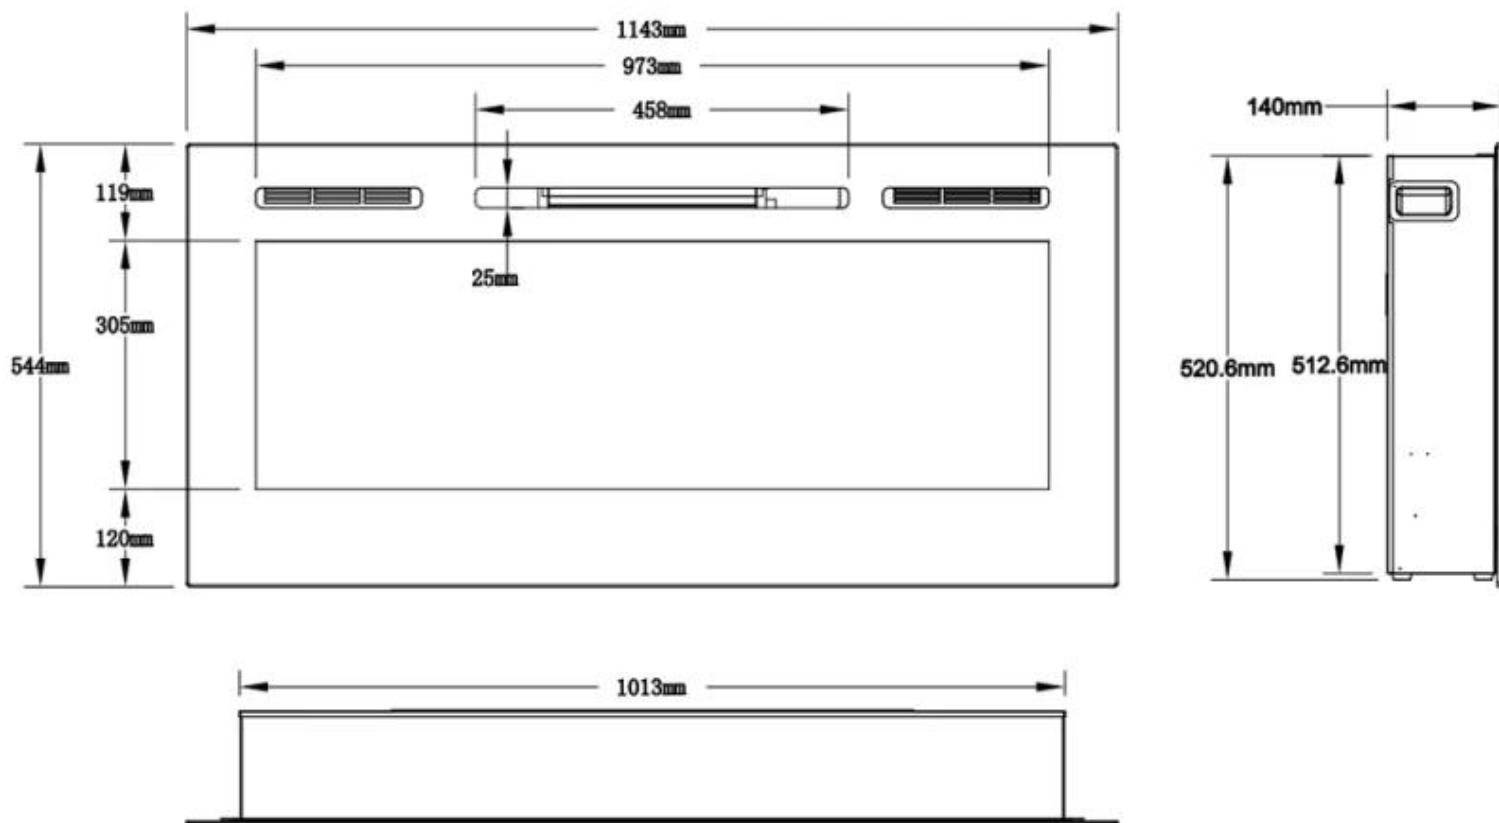

Mål og vekt

	14 cm
	12,41 cm
Lengde/bredde	66 cm
Lengde/bredde	254 cm
Lengde/bredde	182,8 cm
Lengde/bredde	165,1 cm
Lengde/bredde	152 cm
Lengde/bredde	128 cm
Lengde/bredde	114,3 cm
Lengde/bredde	91,5 cm
Høyde	54,4 cm
Høyde	42 cm
Dybde	14 cm
Dybde	12,4 cm
Vekt	71 kg
Vekt	52 kg
Vekt	45 kg
Vekt	30 kg
Vekt	28,5 kg
Vekt	23 kg
Vekt	20 kg
Vekt	15 kg

Avtrekk/skorstein	Ikke påkrevd
Strømkrav	220-240V
Strømkrav	Ja

MERSEYSIDE - 91.5 CM

MERSEYSIDE - 114.3 CM

MERSEYSIDE - 128 CM

MERSEYSIDE - 152 CM

MERSEYSIDE - 165.1 CM

MERSEYSIDE - 182.2 CM

MERSEYSIDE - 254 CM