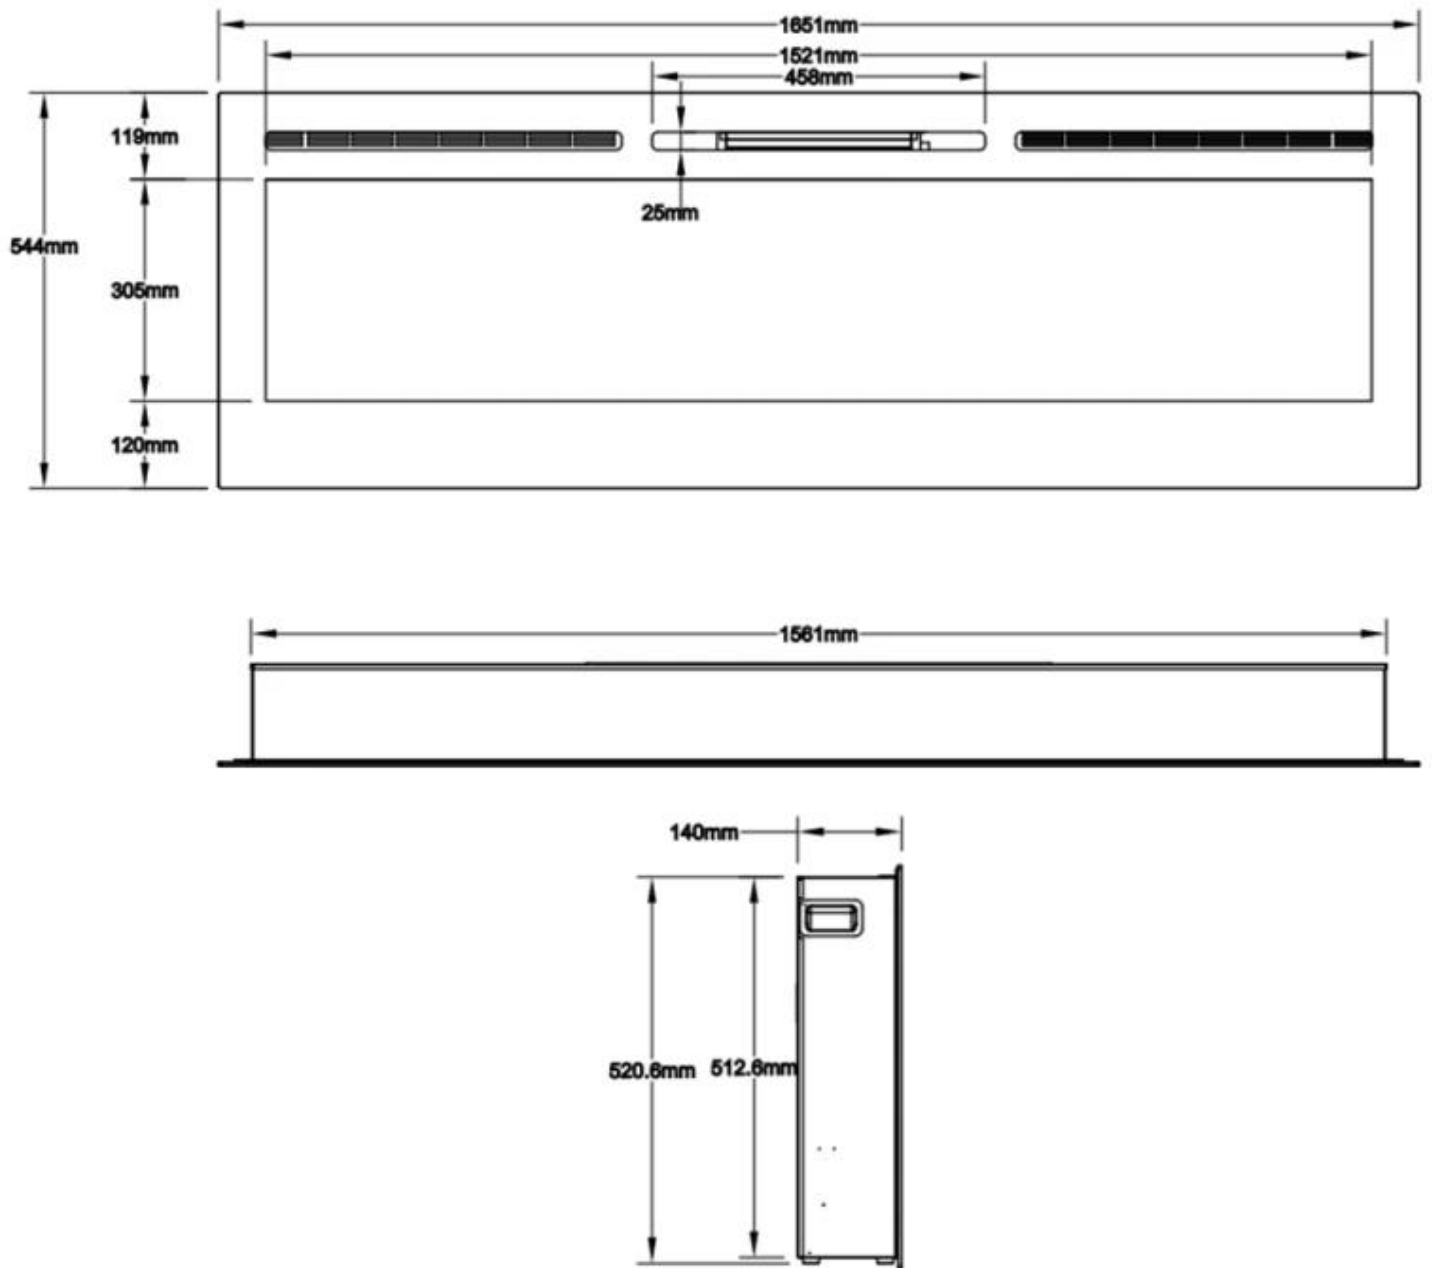

#### Størrelse

	12,41 cm
	14 cm
Lengde/bredde	66 cm
Lengde/bredde	254 cm

Lengde/bredde	182,8 cm
Lengde/bredde	165,1 cm
Lengde/bredde	152 cm
Lengde/bredde	128 cm
Lengde/bredde	114,3 cm
Lengde/bredde	91,5 cm
Høyde	42 cm
Høyde	54,4 cm
Dybde	14 cm
Dybde	12,4 cm
Vekt	71 kg
Vekt	52 kg
Vekt	45 kg
Vekt	30 kg
Vekt	28,5 kg
Vekt	23 kg
Vekt	20 kg
Vekt	15 kg

MERSEYSIDE - 66 CM

MERSEYSIDE - 91.5 CM

MERSEYSIDE - 114.3 CM

MERSEYSIDE - 128 CM

MERSEYSIDE - 152 CM

MERSEYSIDE - 165.1 CM

MERSEYSIDE - 182.2 CM

MERSEYSIDE - 254 CM