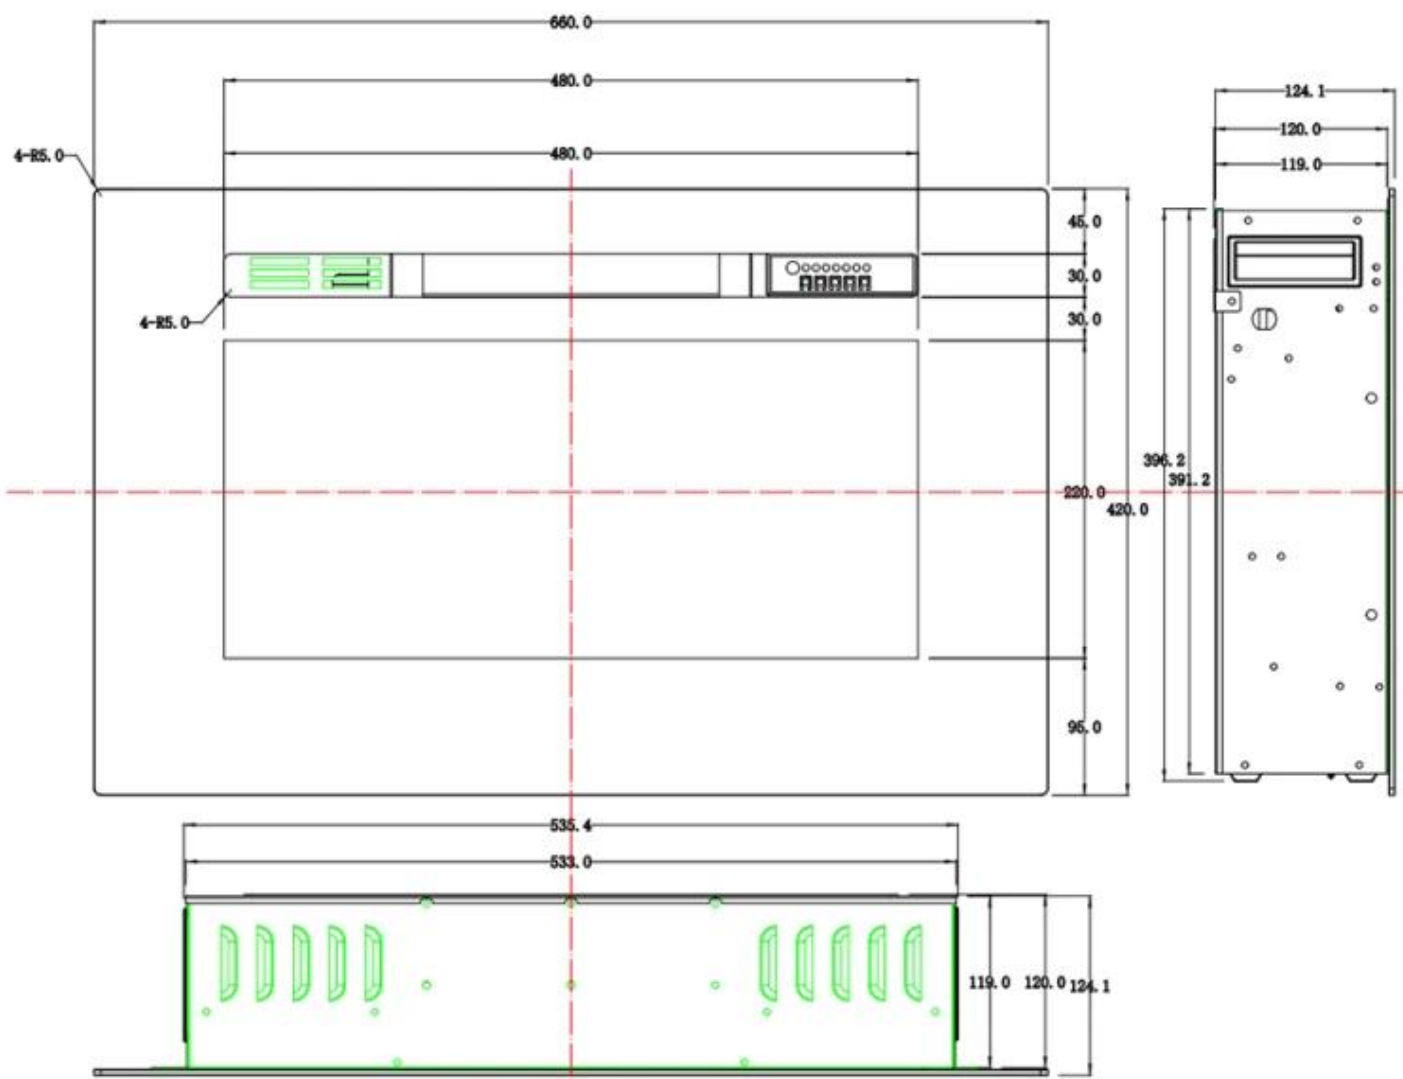

Størrelse

Høyde	42 cm
Høyde	54,4 cm
Lengde/bredde	114,3 cm
Lengde/bredde	128 cm
Lengde/bredde	152 cm
Lengde/bredde	165,1 cm
Lengde/bredde	182,8 cm
Lengde/bredde	254 cm
Lengde/bredde	66 cm
Lengde/bredde	91,5 cm
Vekt	15 kg
Vekt	20 kg
Vekt	23 kg
Vekt	28,5 kg
Vekt	30 kg
Vekt	45 kg
Vekt	52 kg
Vekt	71 kg

Utseende

Dekorasjon	Krystaller
Dekorasjon	Stein
Dekorasjon	Ved
Farge	Svart
Finish	Blank
Glass inkludert	Ja
Interiør	Svart
Materiale	Glass
Materiale	Stål

MERSEYSIDE - 66 CM

MERSEYSIDE - 91.5 CM

MERSEYSIDE - 114.3 CM

MERSEYSIDE - 128 CM

MERSEYSIDE - 152 CM

MERSEYSIDE - 165.1 CM

MERSEYSIDE - 182.2 CM

MERSEYSIDE - 254 CM