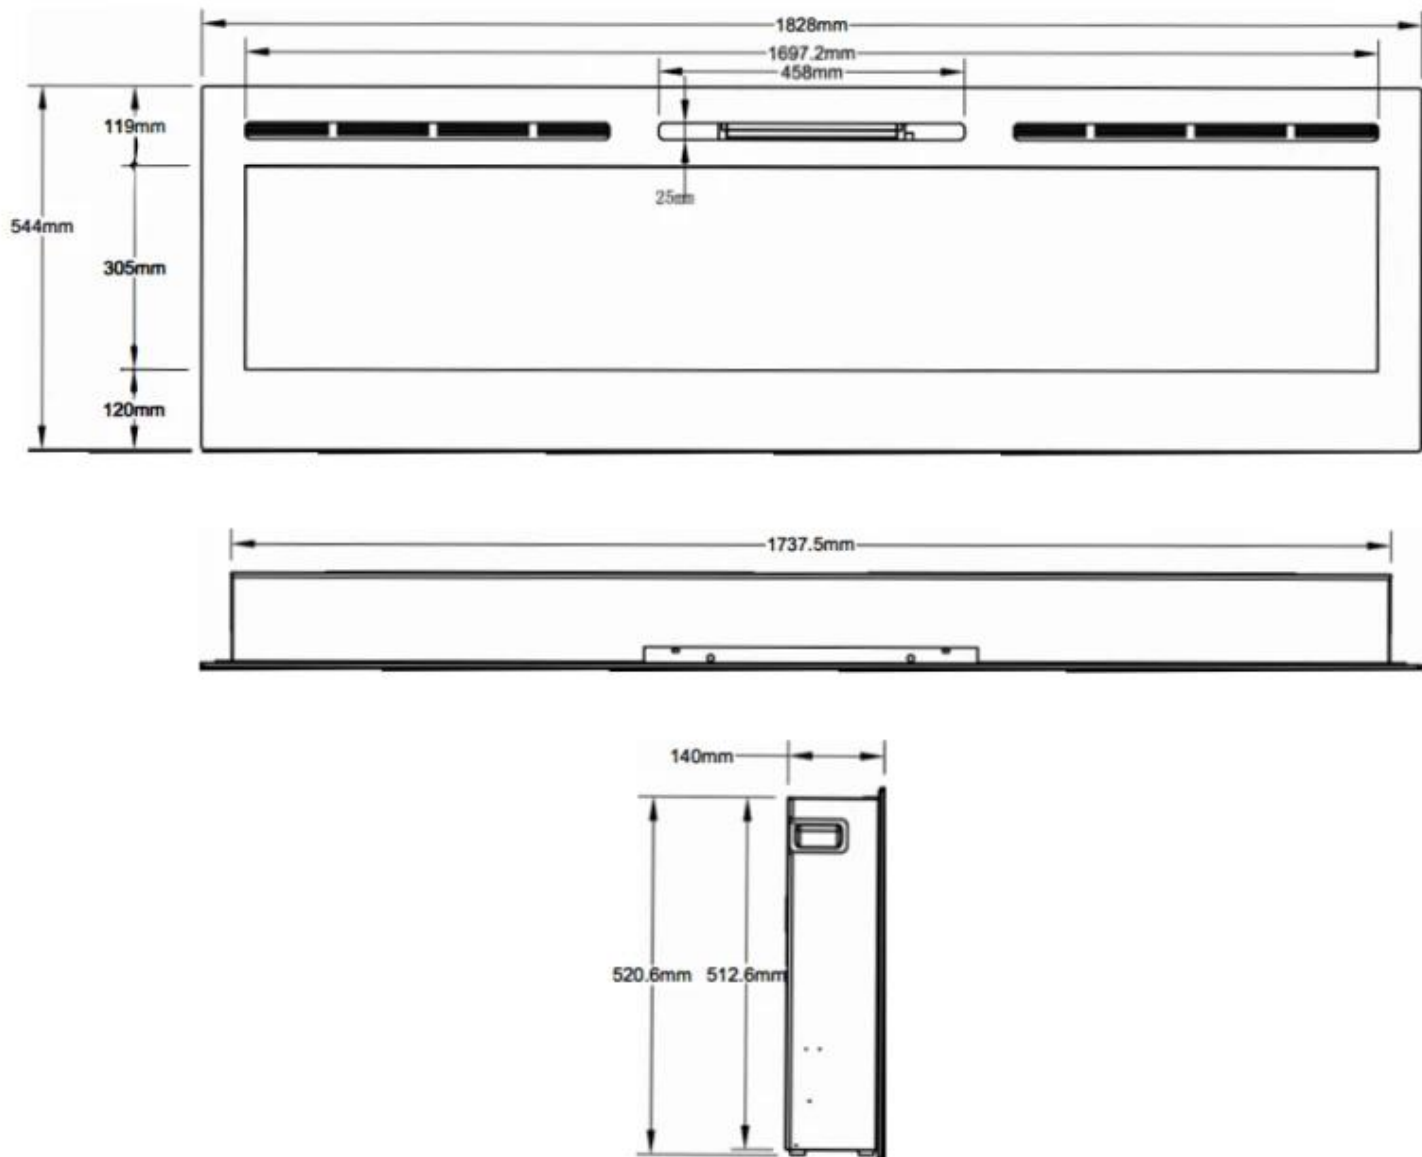

Mål og vekt

	14 cm
	12,41 cm
Lengde/bredde	66 cm
Lengde/bredde	254 cm
Lengde/bredde	182,8 cm
Lengde/bredde	165,1 cm
Lengde/bredde	152 cm
Lengde/bredde	128 cm
Lengde/bredde	114,3 cm
Lengde/bredde	91,5 cm
Høyde	54,4 cm
Høyde	42 cm
Dybde	14 cm
Dybde	12,4 cm
Vekt	71 kg
Vekt	52 kg
Vekt	45 kg
Vekt	30 kg
Vekt	28,5 kg
Vekt	23 kg
Vekt	20 kg
Vekt	15 kg

Avtrekk/skorstein	Ikke påkrevd
Strømkrav	220-240V
Strømkrav	Ja

MERSEYSIDE - 91.5 CM

MERSEYSIDE - 114.3 CM

MERSEYSIDE - 128 CM

MERSEYSIDE - 152 CM

MERSEYSIDE - 165.1 CM

MERSEYSIDE - 182.2 CM

MERSEYSIDE - 254 CM