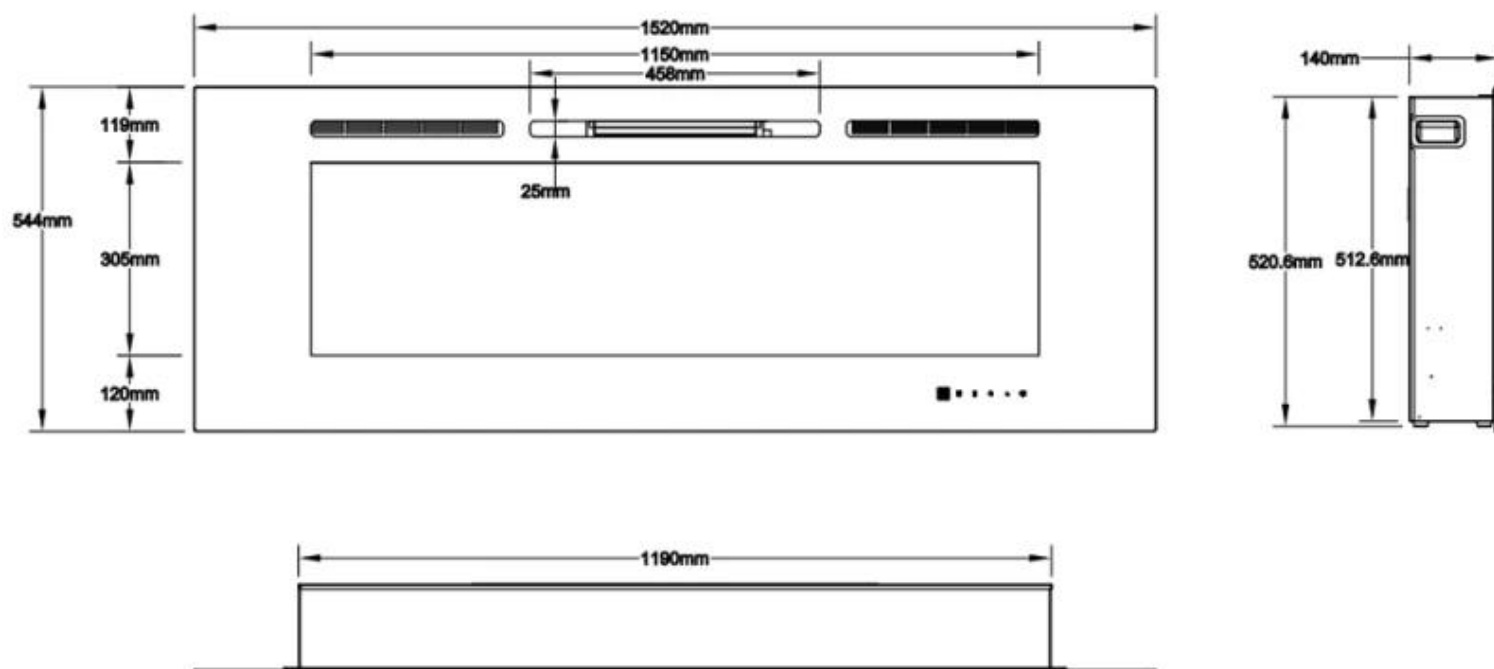

Mål og vekt

	14 cm
	12,41 cm
Lengde/bredde	66 cm
Lengde/bredde	254 cm
Lengde/bredde	182,8 cm
Lengde/bredde	165,1 cm
Lengde/bredde	152 cm
Lengde/bredde	128 cm
Lengde/bredde	114,3 cm
Lengde/bredde	91,5 cm
Høyde	54,4 cm
Høyde	42 cm
Dybde	14 cm
Dybde	12,4 cm
Vekt	71 kg
Vekt	52 kg
Vekt	45 kg
Vekt	30 kg
Vekt	28,5 kg
Vekt	23 kg
Vekt	20 kg
Vekt	15 kg

Avtrekk/skorstein	Ikke påkrevd
Strømkrav	220-240V
Strømkrav	Ja

MERSEYSIDE - 91.5 CM

MERSEYSIDE - 114.3 CM

MERSEYSIDE - 128 CM

MERSEYSIDE - 152 CM

MERSEYSIDE - 165.1 CM

MERSEYSIDE - 182.2 CM

MERSEYSIDE - 254 CM