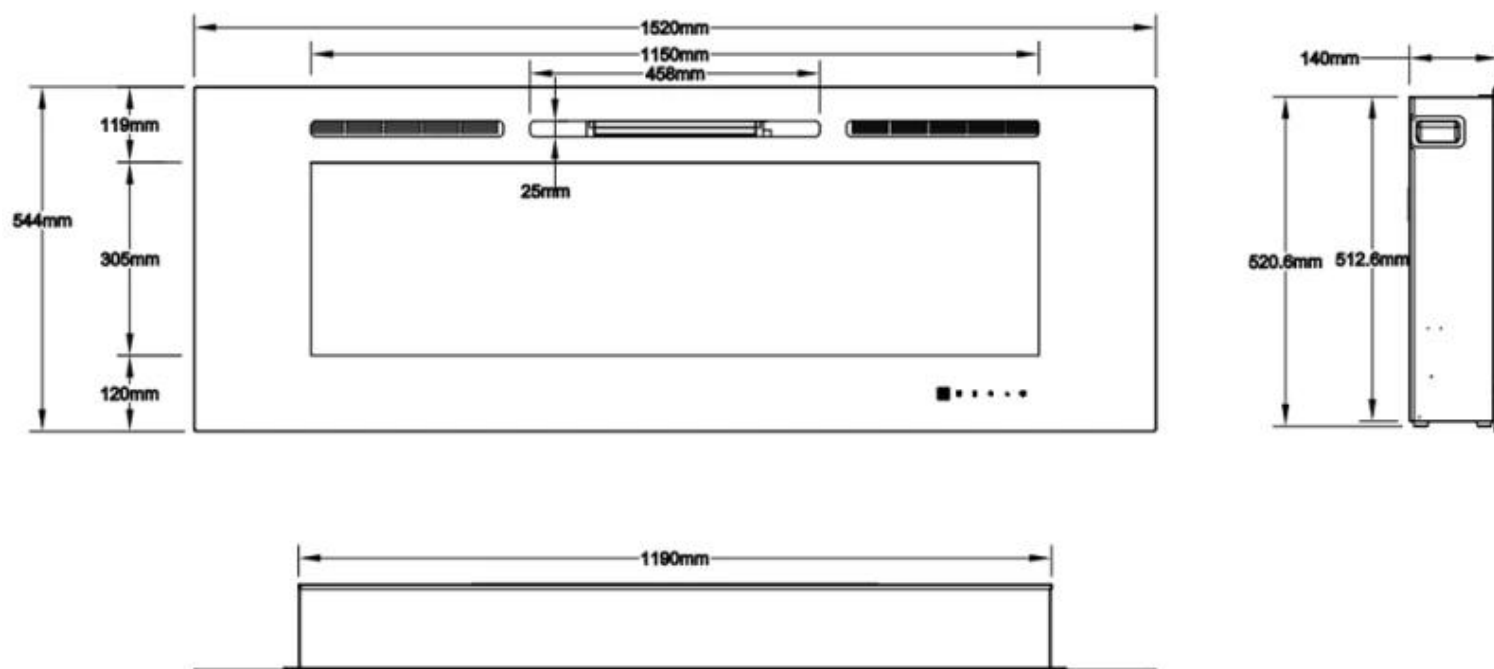

#### Størrelse

	12,41 cm
	14 cm
Lengde/bredde	66 cm
Lengde/bredde	254 cm

Lengde/bredde	182,8 cm
Lengde/bredde	165,1 cm
Lengde/bredde	152 cm
Lengde/bredde	128 cm
Lengde/bredde	114,3 cm
Lengde/bredde	91,5 cm
Høyde	42 cm
Høyde	54,4 cm
Dybde	14 cm
Dybde	12,4 cm
Vekt	71 kg
Vekt	52 kg
Vekt	45 kg
Vekt	30 kg
Vekt	28,5 kg
Vekt	23 kg
Vekt	20 kg
Vekt	15 kg

MERSEYSIDE - 66 CM

MERSEYSIDE - 91.5 CM

MERSEYSIDE - 114.3 CM

MERSEYSIDE - 128 CM

MERSEYSIDE - 152 CM

MERSEYSIDE - 165.1 CM

MERSEYSIDE - 182.2 CM

MERSEYSIDE - 254 CM