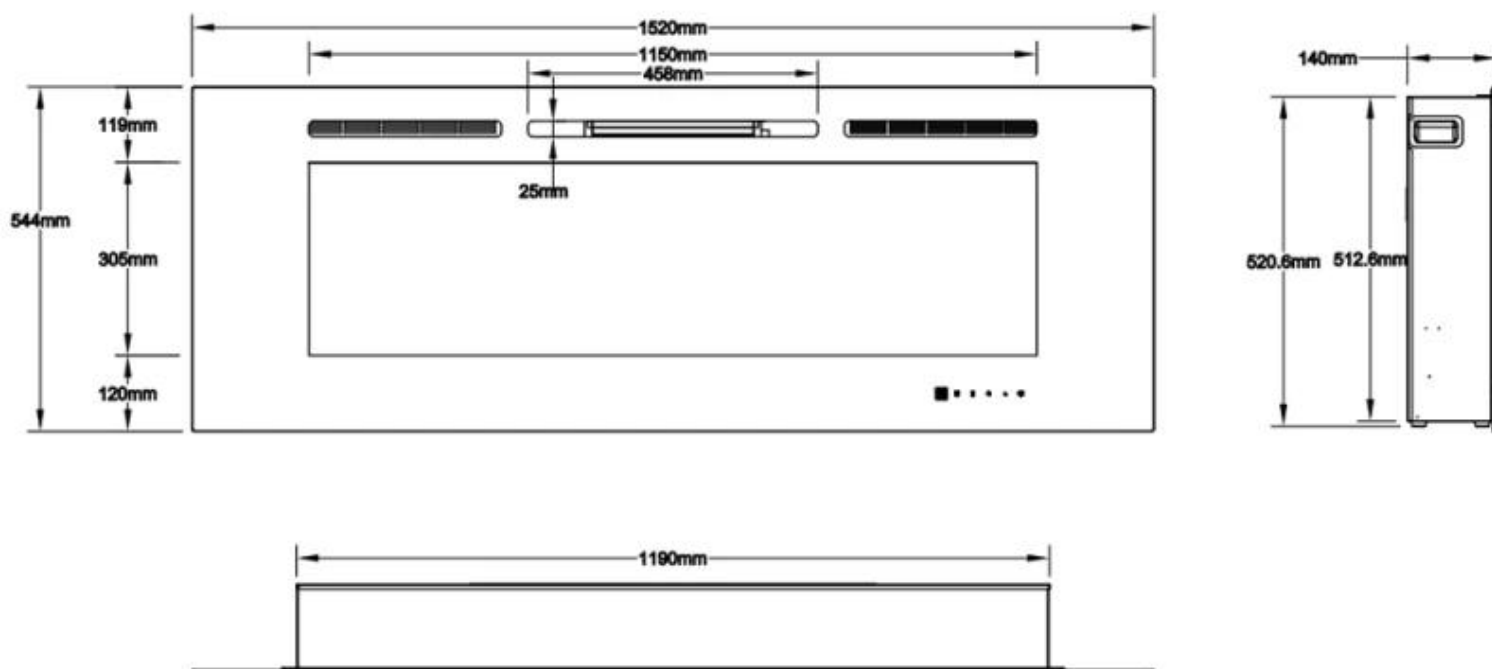

Størrelse

Høyde	42 cm
Høyde	54,4 cm
Lengde/bredde	114,3 cm
Lengde/bredde	128 cm
Lengde/bredde	152 cm
Lengde/bredde	165,1 cm
Lengde/bredde	182,8 cm
Lengde/bredde	254 cm
Lengde/bredde	66 cm
Lengde/bredde	91,5 cm
Vekt	15 kg
Vekt	20 kg
Vekt	23 kg
Vekt	28,5 kg
Vekt	30 kg
Vekt	45 kg
Vekt	52 kg
Vekt	71 kg

Utseende

Dekorasjon	Krystaller
Dekorasjon	Stein
Dekorasjon	Ved
Farge	Svart
Finish	Blank
Glass inkludert	Ja
Interiør	Svart
Materiale	Glass
Materiale	Stål

MERSEYSIDE - 66 CM

MERSEYSIDE - 91.5 CM

MERSEYSIDE - 114.3 CM

MERSEYSIDE - 128 CM

MERSEYSIDE - 152 CM

MERSEYSIDE - 165.1 CM

MERSEYSIDE - 182.2 CM

MERSEYSIDE - 254 CM