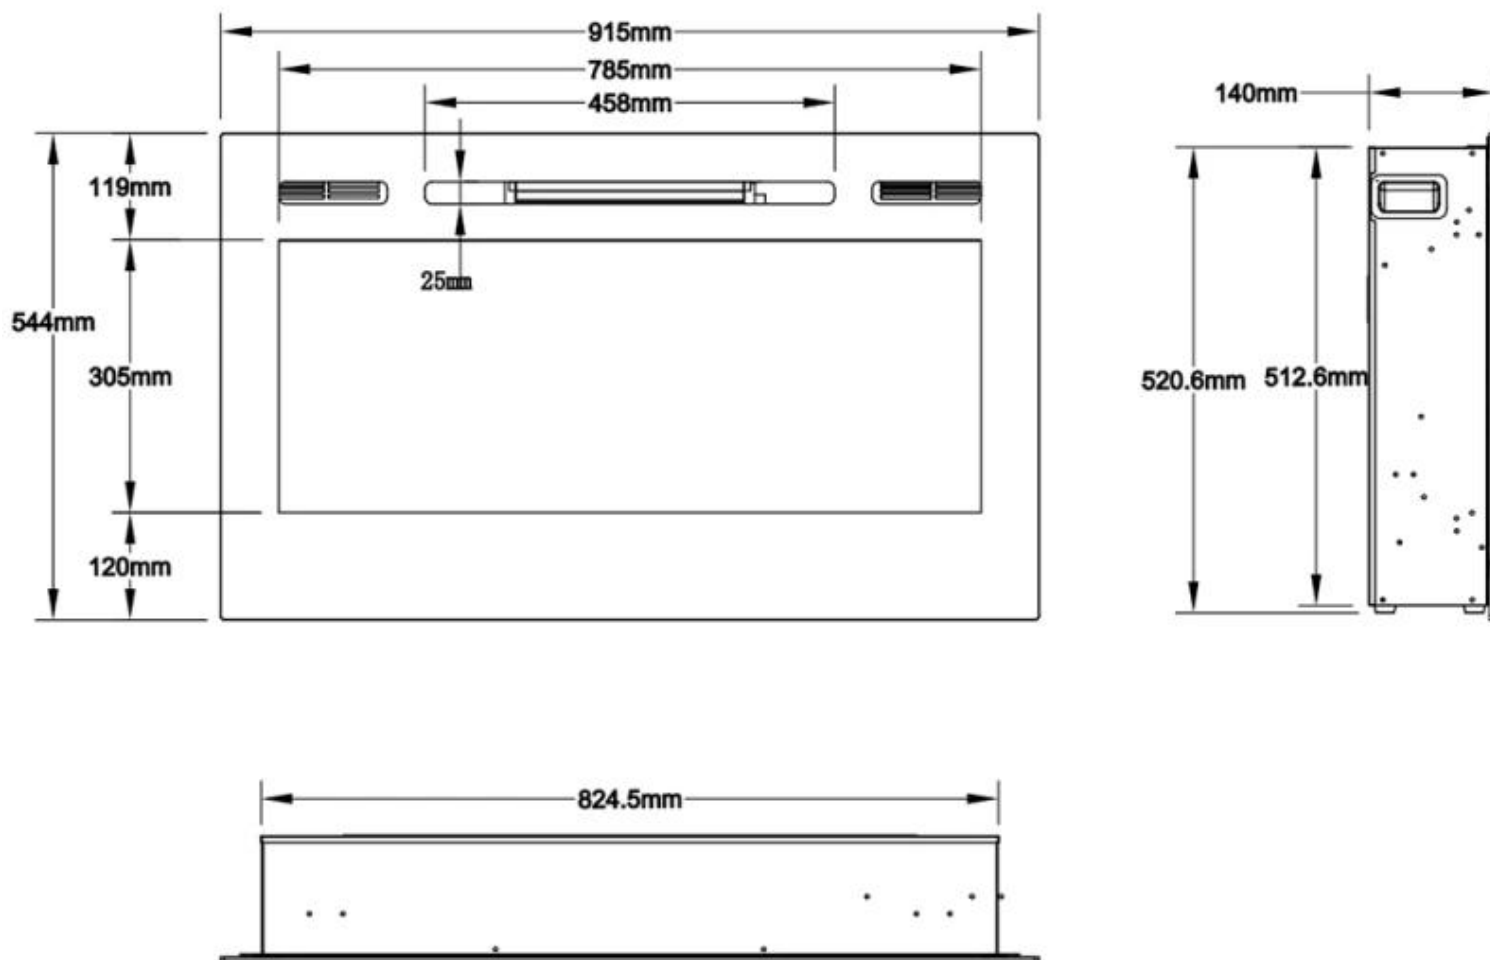

Mål og vekt

	14 cm
	12,41 cm
Lengde/bredde	66 cm
Lengde/bredde	254 cm
Lengde/bredde	182,8 cm
Lengde/bredde	165,1 cm
Lengde/bredde	152 cm
Lengde/bredde	128 cm
Lengde/bredde	114,3 cm
Lengde/bredde	91,5 cm
Høyde	54,4 cm
Høyde	42 cm
Dybde	14 cm
Dybde	12,4 cm
Vekt	71 kg
Vekt	52 kg
Vekt	45 kg
Vekt	30 kg
Vekt	28,5 kg
Vekt	23 kg
Vekt	20 kg
Vekt	15 kg

Avtrekk/skorstein	Ikke påkrevd
Strømkrav	220-240V
Strømkrav	Ja

MERSEYSIDE - 91.5 CM

MERSEYSIDE - 114.3 CM

MERSEYSIDE - 128 CM

MERSEYSIDE - 152 CM

MERSEYSIDE - 165.1 CM

MERSEYSIDE - 182.2 CM

MERSEYSIDE - 254 CM