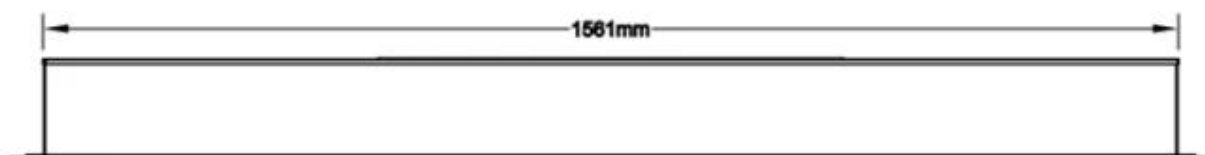

Utseende

Dekorasjon	Krystaller
Dekorasjon	Stein
Dekorasjon	Ved
Farge	Svart
Finish	Blank
Glass inkludert	Ja
Interiør	Svart
Materiale	Glass
Materiale	Stål

MERSEYSIDE - 66 CM

MERSEYSIDE - 91.5 CM

MERSEYSIDE - 114.3 CM

MERSEYSIDE - 128 CM

MERSEYSIDE - 152 CM

MERSEYSIDE - 165.1 CM

MERSEYSIDE - 182.2 CM

MERSEYSIDE - 254 CM