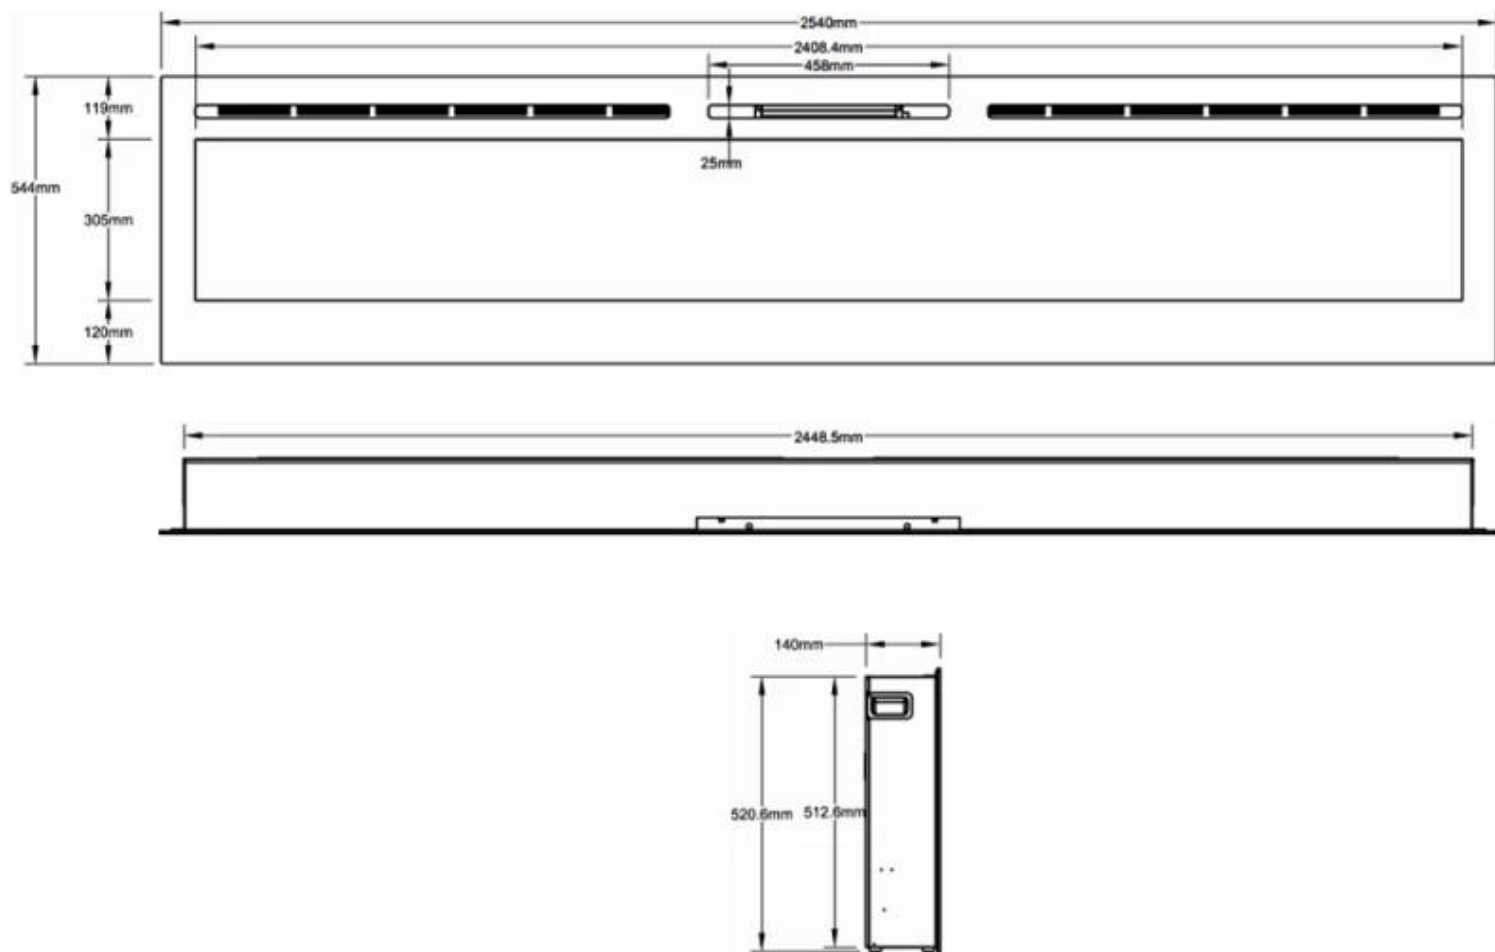

Mål og vekt

	14 cm
	12,41 cm
Lengde/bredde	66 cm
Lengde/bredde	254 cm
Lengde/bredde	182,8 cm
Lengde/bredde	165,1 cm
Lengde/bredde	152 cm
Lengde/bredde	128 cm
Lengde/bredde	114,3 cm
Lengde/bredde	91,5 cm
Høyde	54,4 cm
Høyde	42 cm
Dybde	14 cm
Dybde	12,4 cm
Vekt	71 kg
Vekt	52 kg
Vekt	45 kg
Vekt	30 kg
Vekt	28,5 kg
Vekt	23 kg
Vekt	20 kg
Vekt	15 kg

Avtrekk/skorstein	Ikke påkrevd
Strømkrav	220-240V
Strømkrav	Ja

MERSEYSIDE - 91.5 CM

MERSEYSIDE - 114.3 CM

MERSEYSIDE - 128 CM

MERSEYSIDE - 152 CM

MERSEYSIDE - 165.1 CM

MERSEYSIDE - 182.2 CM

MERSEYSIDE - 254 CM