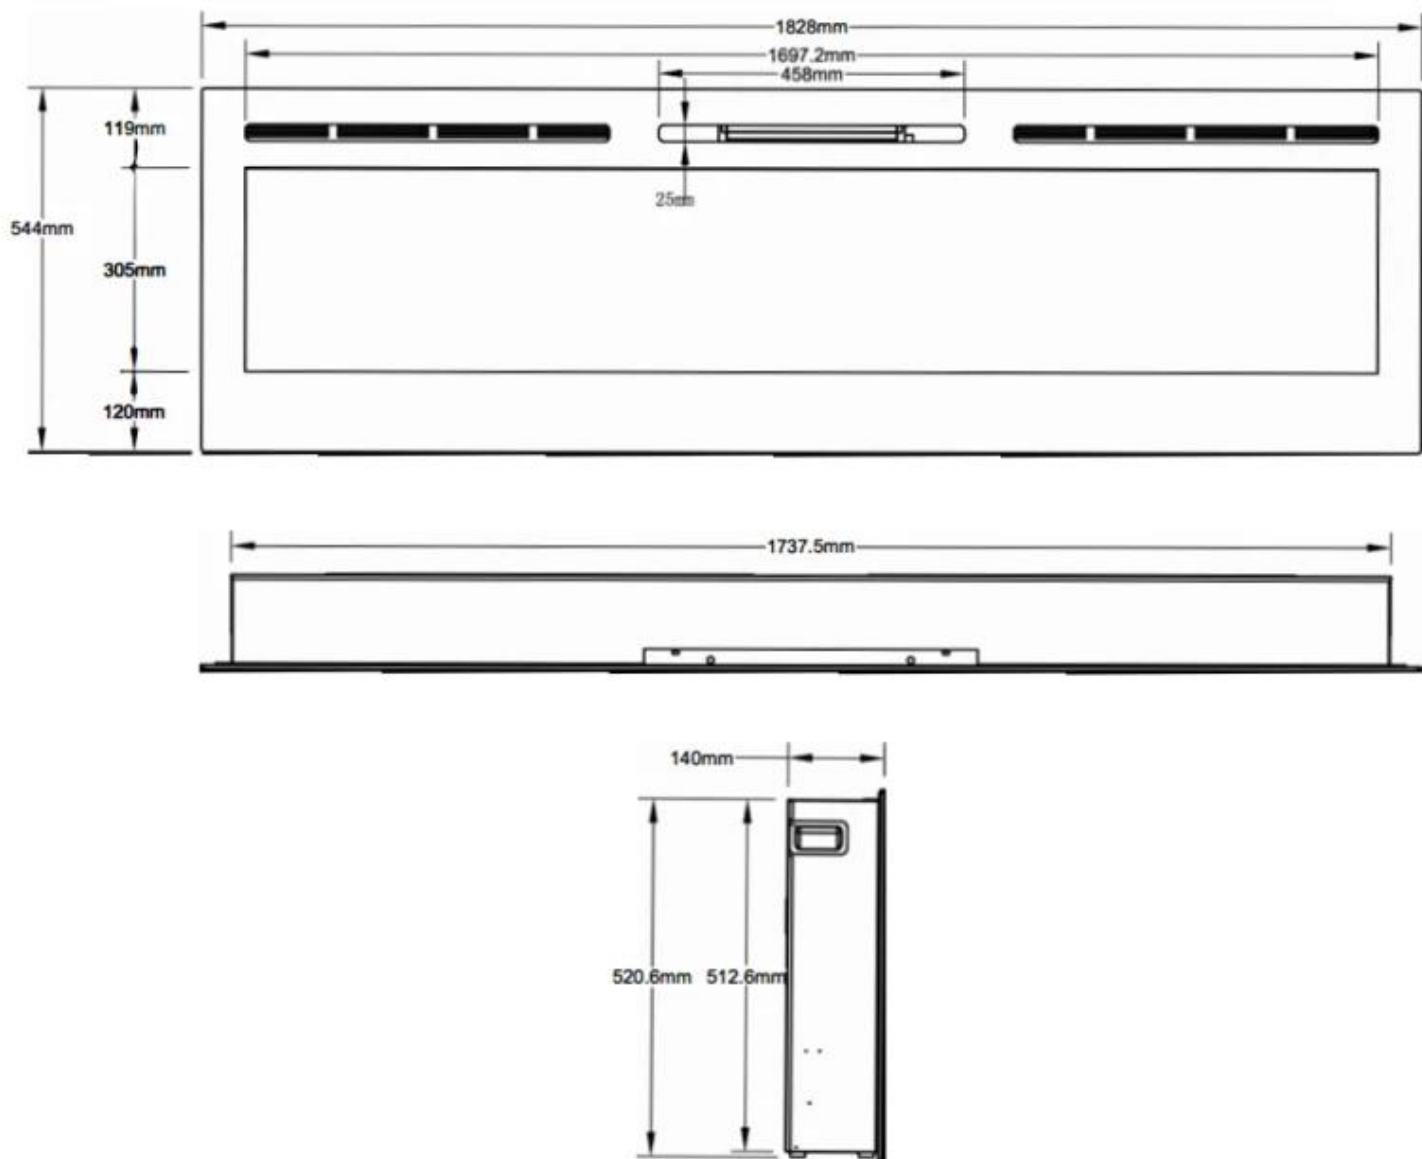

Størrelse

Høyde	42 cm
Høyde	54,4 cm
Lengde/bredde	114,3 cm
Lengde/bredde	128 cm
Lengde/bredde	152 cm
Lengde/bredde	165,1 cm
Lengde/bredde	182,8 cm
Lengde/bredde	254 cm
Lengde/bredde	66 cm
Lengde/bredde	91,5 cm
Vekt	15 kg
Vekt	20 kg
Vekt	23 kg
Vekt	28,5 kg
Vekt	30 kg
Vekt	45 kg
Vekt	52 kg
Vekt	71 kg

Utseende

Dekorasjon	Krystaller
Dekorasjon	Stein
Dekorasjon	Ved
Farge	Svart
Finish	Blank
Glass inkludert	Ja
Interiør	Svart
Materiale	Glass
Materiale	Stål

MERSEYSIDE - 66 CM

MERSEYSIDE - 91.5 CM

MERSEYSIDE - 114.3 CM

MERSEYSIDE - 128 CM

MERSEYSIDE - 152 CM

MERSEYSIDE - 165.1 CM

MERSEYSIDE - 182.2 CM

MERSEYSIDE - 254 CM