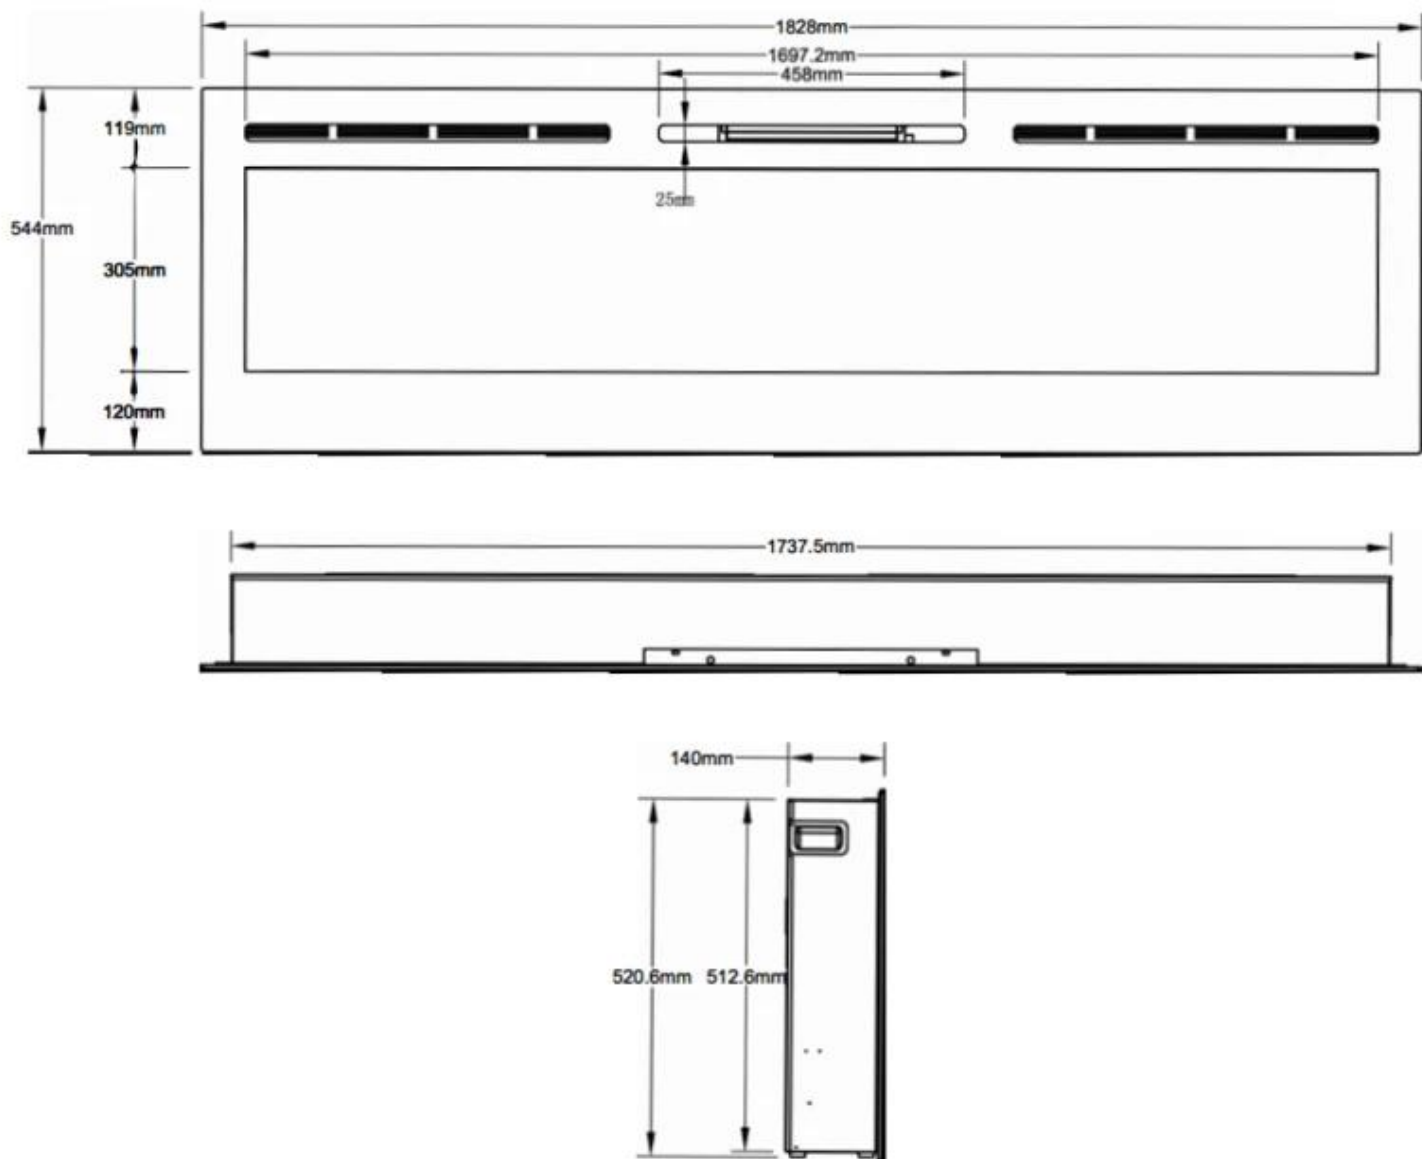

#### Størrelse

	12,41 cm
	14 cm
Lengde/bredde	66 cm
Lengde/bredde	254 cm

Lengde/bredde	182,8 cm
Lengde/bredde	165,1 cm
Lengde/bredde	152 cm
Lengde/bredde	128 cm
Lengde/bredde	114,3 cm
Lengde/bredde	91,5 cm
Høyde	42 cm
Høyde	54,4 cm
Dybde	14 cm
Dybde	12,4 cm
Vekt	71 kg
Vekt	52 kg
Vekt	45 kg
Vekt	30 kg
Vekt	28,5 kg
Vekt	23 kg
Vekt	20 kg
Vekt	15 kg

MERSEYSIDE - 66 CM

MERSEYSIDE - 91.5 CM

MERSEYSIDE - 114.3 CM

MERSEYSIDE - 128 CM

MERSEYSIDE - 152 CM

MERSEYSIDE - 165.1 CM

MERSEYSIDE - 182.2 CM

MERSEYSIDE - 254 CM