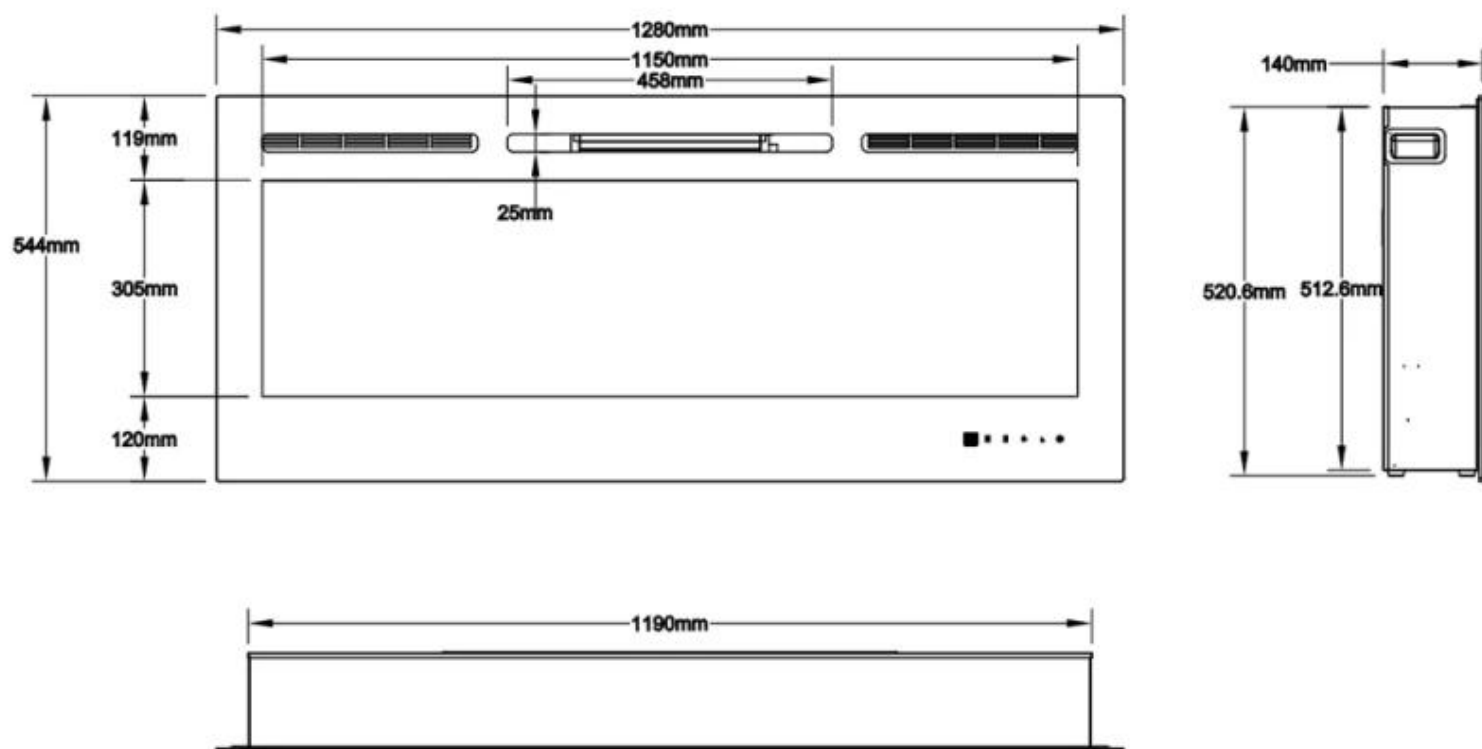

#### Størrelse

	12,41 cm
	14 cm
Lengde/bredde	66 cm
Lengde/bredde	254 cm

Lengde/bredde	182,8 cm
Lengde/bredde	165,1 cm
Lengde/bredde	152 cm
Lengde/bredde	128 cm
Lengde/bredde	114,3 cm
Lengde/bredde	91,5 cm
Høyde	42 cm
Høyde	54,4 cm
Dybde	14 cm
Dybde	12,4 cm
Vekt	71 kg
Vekt	52 kg
Vekt	45 kg
Vekt	30 kg
Vekt	28,5 kg
Vekt	23 kg
Vekt	20 kg
Vekt	15 kg

MERSEYSIDE - 66 CM

MERSEYSIDE - 91.5 CM

MERSEYSIDE - 114.3 CM

MERSEYSIDE - 128 CM

MERSEYSIDE - 152 CM

MERSEYSIDE - 165.1 CM

MERSEYSIDE - 182.2 CM

MERSEYSIDE - 254 CM