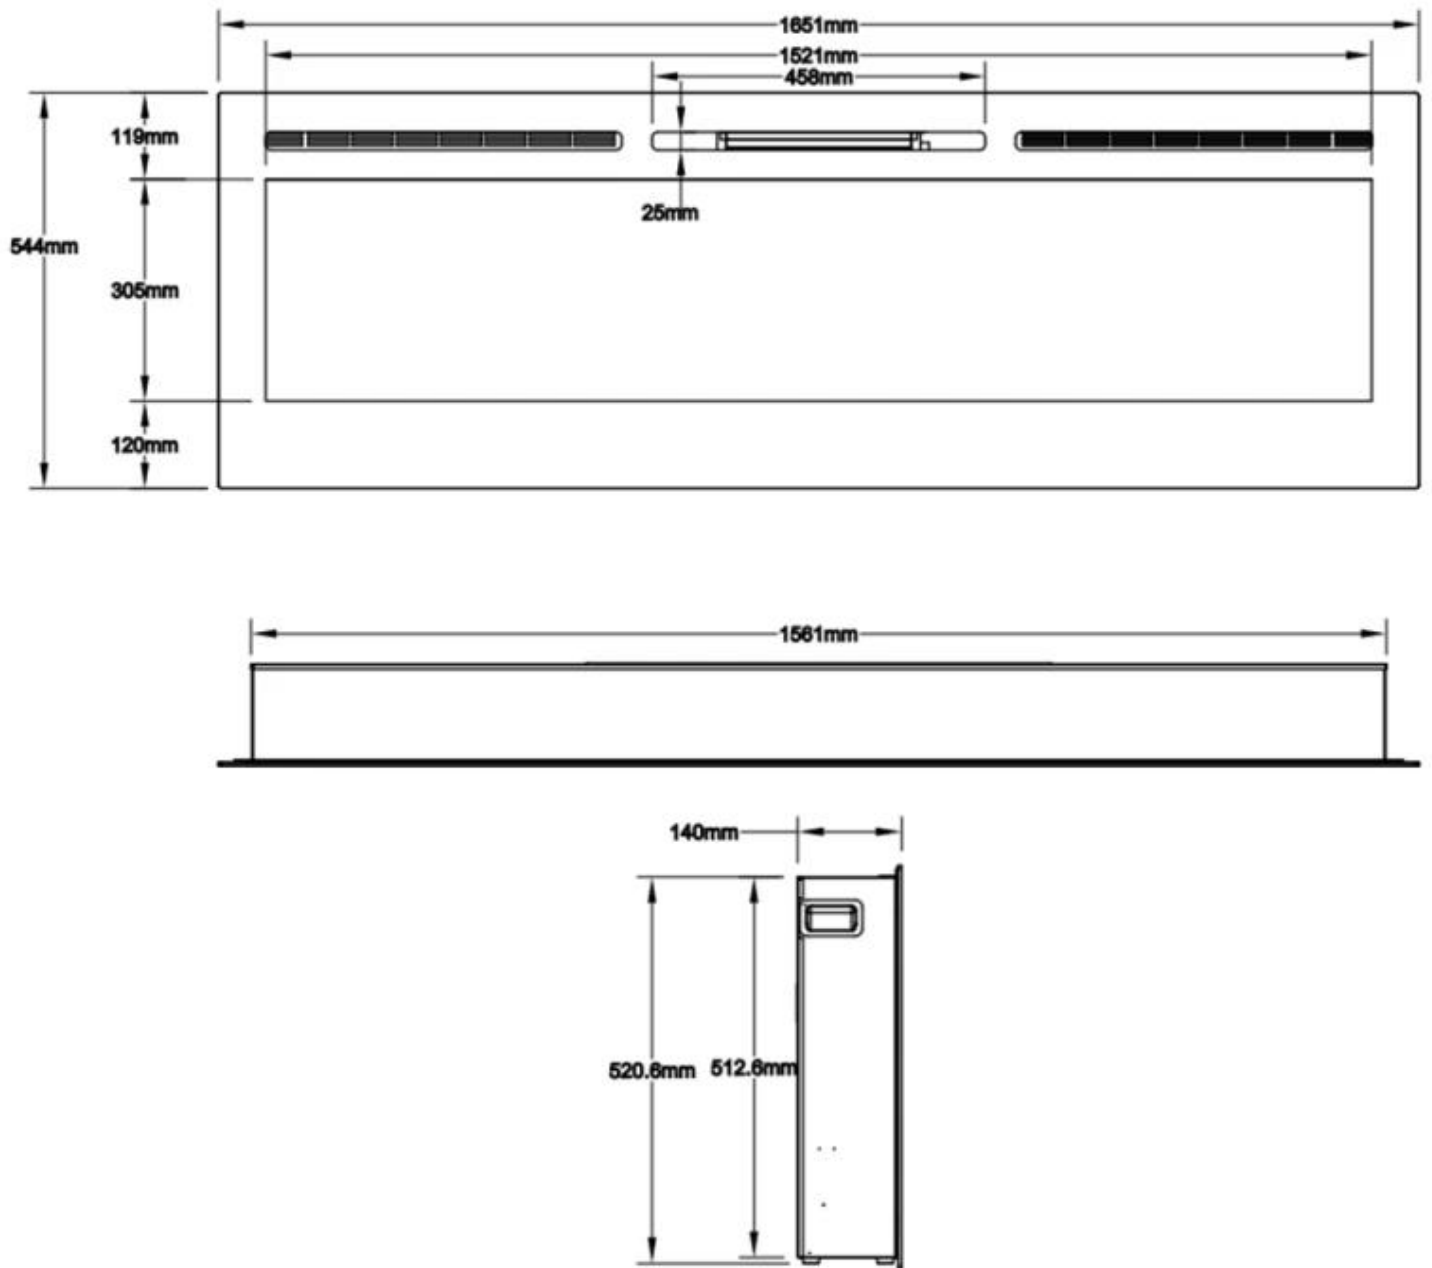

Mål og vekt

	14 cm
	12,41 cm
Lengde/bredde	66 cm
Lengde/bredde	254 cm
Lengde/bredde	182,8 cm
Lengde/bredde	165,1 cm
Lengde/bredde	152 cm
Lengde/bredde	128 cm
Lengde/bredde	114,3 cm
Lengde/bredde	91,5 cm
Høyde	54,4 cm
Høyde	42 cm
Dybde	14 cm
Dybde	12,4 cm
Vekt	71 kg
Vekt	52 kg
Vekt	45 kg
Vekt	30 kg
Vekt	28,5 kg
Vekt	23 kg
Vekt	20 kg
Vekt	15 kg

Avtrekk/skorstein	Ikke påkrevd
Strømkrav	220-240V
Strømkrav	Ja

MERSEYSIDE - 91.5 CM

MERSEYSIDE - 114.3 CM

MERSEYSIDE - 128 CM

MERSEYSIDE - 152 CM

MERSEYSIDE - 165.1 CM

MERSEYSIDE - 182.2 CM

MERSEYSIDE - 254 CM