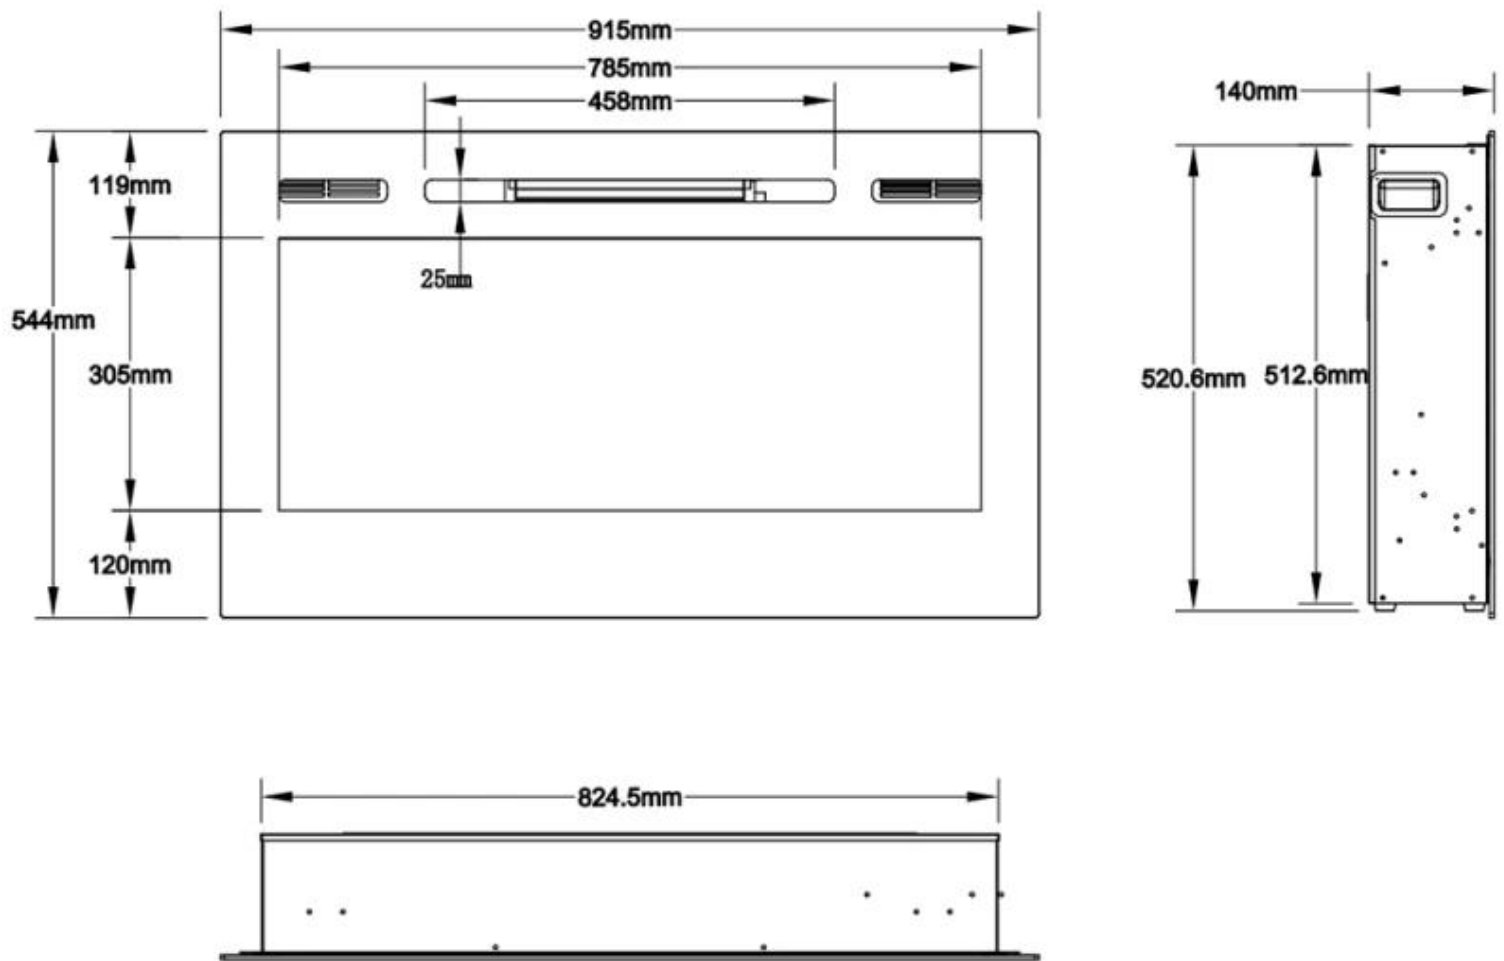

Størrelse

Høyde	42 cm
Høyde	54,4 cm
Lengde/bredde	114,3 cm
Lengde/bredde	128 cm
Lengde/bredde	152 cm
Lengde/bredde	165,1 cm
Lengde/bredde	182,8 cm
Lengde/bredde	254 cm
Lengde/bredde	66 cm
Lengde/bredde	91,5 cm
Vekt	15 kg
Vekt	20 kg
Vekt	23 kg
Vekt	28,5 kg
Vekt	30 kg
Vekt	45 kg
Vekt	52 kg
Vekt	71 kg

Utseende

Dekorasjon	Krystaller
Dekorasjon	Stein
Dekorasjon	Ved
Farge	Svart
Finish	Blank
Glass inkludert	Ja
Interiør	Svart
Materiale	Glass
Materiale	Stål

MERSEYSIDE - 66 CM

MERSEYSIDE - 91.5 CM

MERSEYSIDE - 114.3 CM

MERSEYSIDE - 128 CM

MERSEYSIDE - 152 CM

MERSEYSIDE - 165.1 CM

MERSEYSIDE - 182.2 CM

MERSEYSIDE - 254 CM