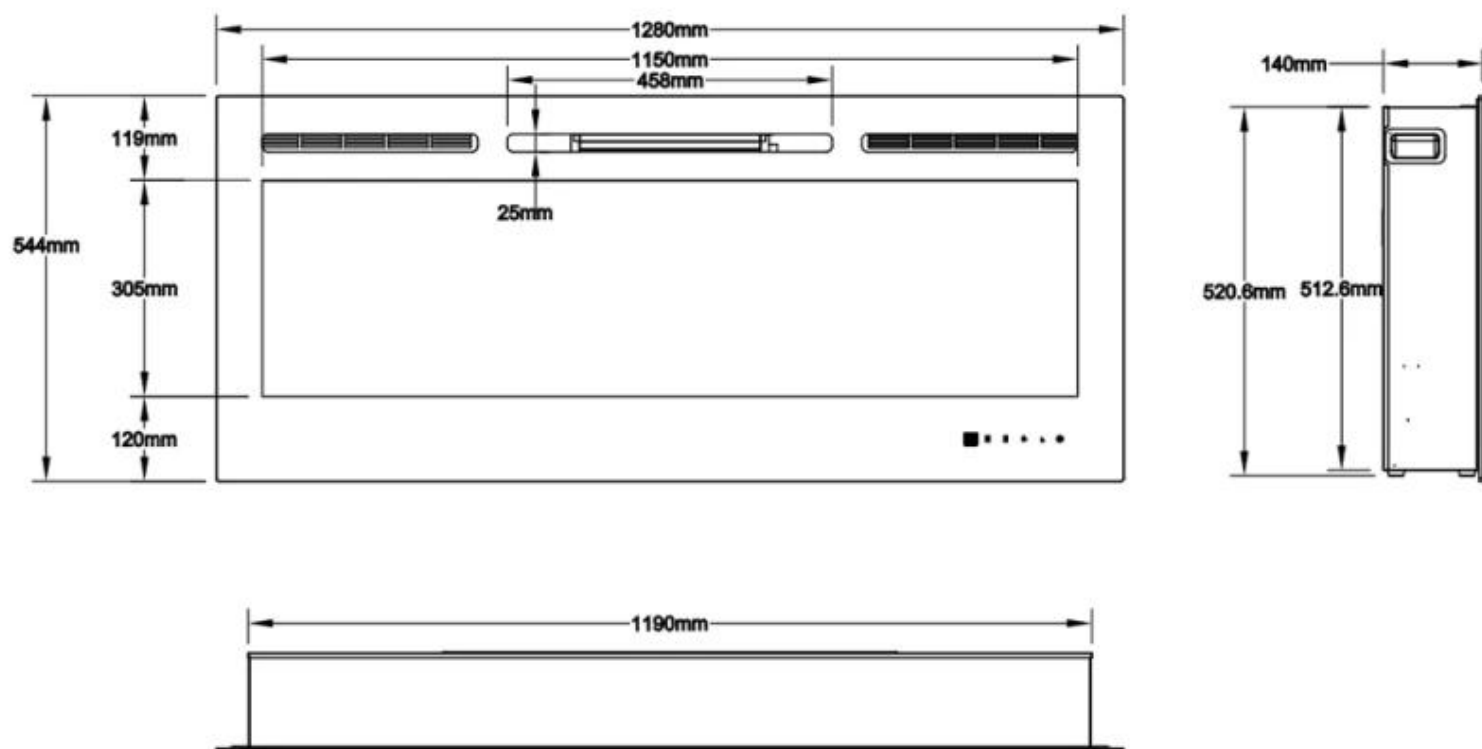

Mål og vekt

	14 cm
	12,41 cm
Lengde/bredde	66 cm
Lengde/bredde	254 cm
Lengde/bredde	182,8 cm
Lengde/bredde	165,1 cm
Lengde/bredde	152 cm
Lengde/bredde	128 cm
Lengde/bredde	114,3 cm
Lengde/bredde	91,5 cm
Høyde	54,4 cm
Høyde	42 cm
Dybde	14 cm
Dybde	12,4 cm
Vekt	71 kg
Vekt	52 kg
Vekt	45 kg
Vekt	30 kg
Vekt	28,5 kg
Vekt	23 kg
Vekt	20 kg
Vekt	15 kg

Avtrekk/skorstein	Ikke påkrevd
Strømkrav	220-240V
Strømkrav	Ja

MERSEYSIDE - 91.5 CM

MERSEYSIDE - 114.3 CM

MERSEYSIDE - 128 CM

MERSEYSIDE - 152 CM

MERSEYSIDE - 165.1 CM

MERSEYSIDE - 182.2 CM

MERSEYSIDE - 254 CM