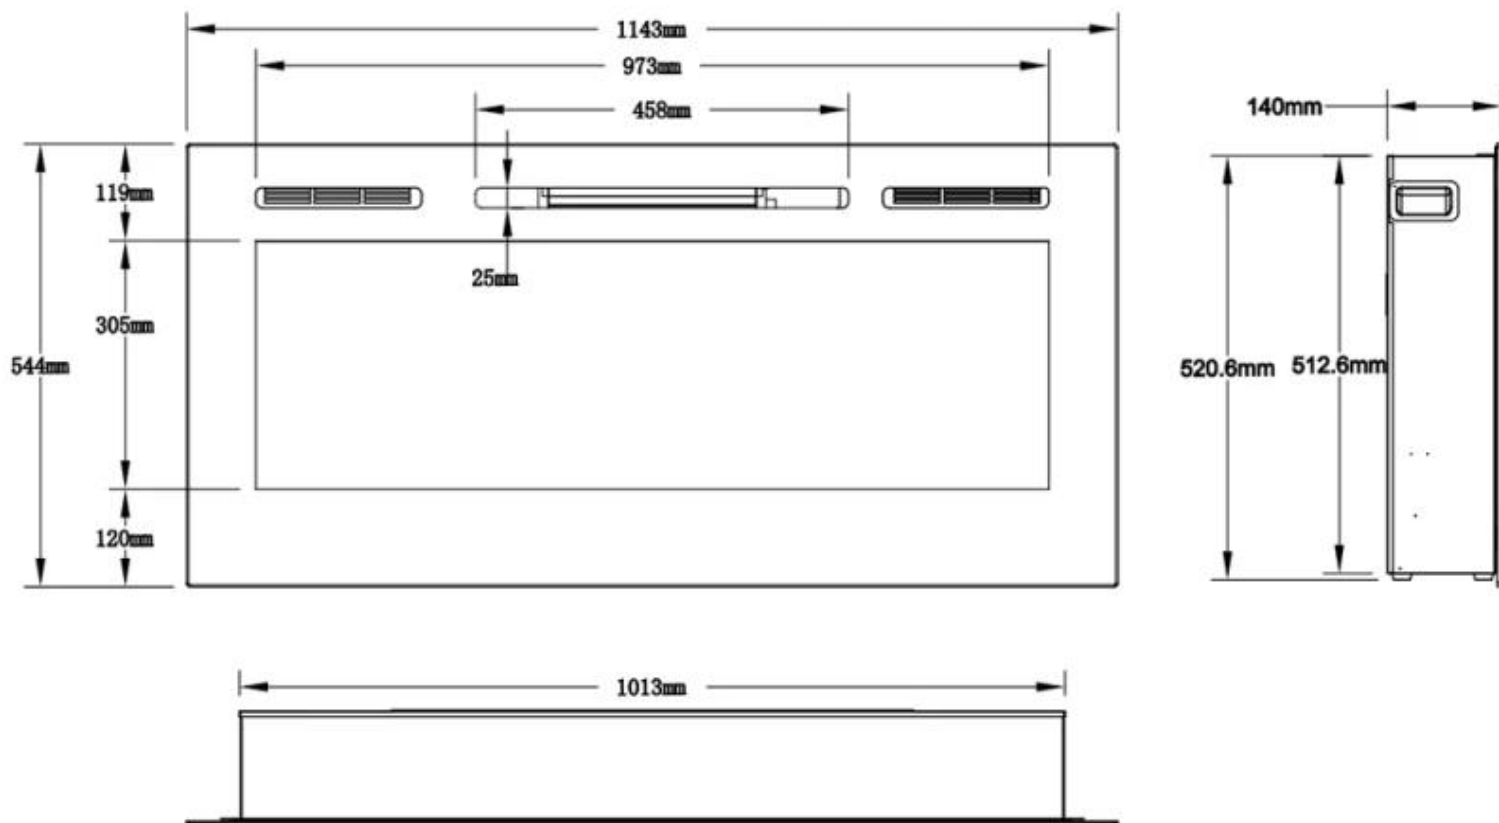

#### Størrelse

	12,41 cm
	14 cm
Lengde/bredde	66 cm
Lengde/bredde	254 cm

Lengde/bredde	182,8 cm
Lengde/bredde	165,1 cm
Lengde/bredde	152 cm
Lengde/bredde	128 cm
Lengde/bredde	114,3 cm
Lengde/bredde	91,5 cm
Høyde	42 cm
Høyde	54,4 cm
Dybde	14 cm
Dybde	12,4 cm
Vekt	71 kg
Vekt	52 kg
Vekt	45 kg
Vekt	30 kg
Vekt	28,5 kg
Vekt	23 kg
Vekt	20 kg
Vekt	15 kg

MERSEYSIDE - 66 CM

MERSEYSIDE - 91.5 CM

MERSEYSIDE - 114.3 CM

MERSEYSIDE - 128 CM

MERSEYSIDE - 152 CM

MERSEYSIDE - 165.1 CM

MERSEYSIDE - 182.2 CM

MERSEYSIDE - 254 CM