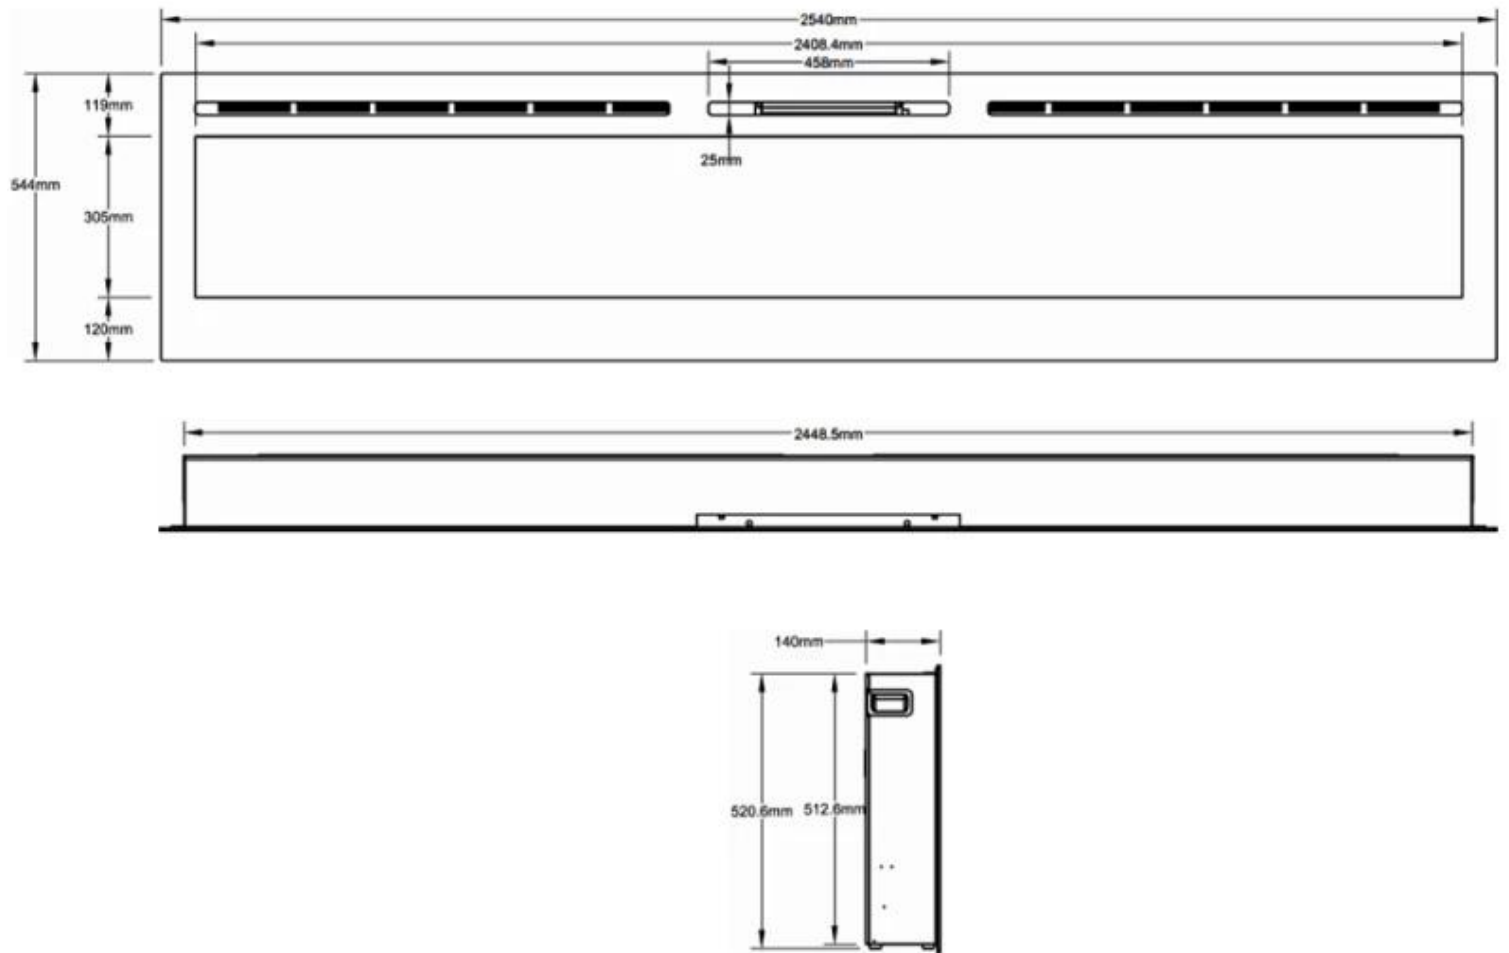

Størrelse

Høyde	42 cm
Høyde	54,4 cm
Lengde/bredde	114,3 cm
Lengde/bredde	128 cm
Lengde/bredde	152 cm
Lengde/bredde	165,1 cm
Lengde/bredde	182,8 cm
Lengde/bredde	254 cm
Lengde/bredde	66 cm
Lengde/bredde	91,5 cm
Vekt	15 kg
Vekt	20 kg
Vekt	23 kg
Vekt	28,5 kg
Vekt	30 kg
Vekt	45 kg
Vekt	52 kg
Vekt	71 kg

Utseende

Dekorasjon	Krystaller
Dekorasjon	Stein
Dekorasjon	Ved
Farge	Svart
Finish	Blank
Glass inkludert	Ja
Interiør	Svart
Materiale	Glass
Materiale	Stål

MERSEYSIDE - 66 CM

MERSEYSIDE - 91.5 CM

MERSEYSIDE - 114.3 CM

MERSEYSIDE - 128 CM

MERSEYSIDE - 152 CM

MERSEYSIDE - 165.1 CM

MERSEYSIDE - 182.2 CM

MERSEYSIDE - 254 CM