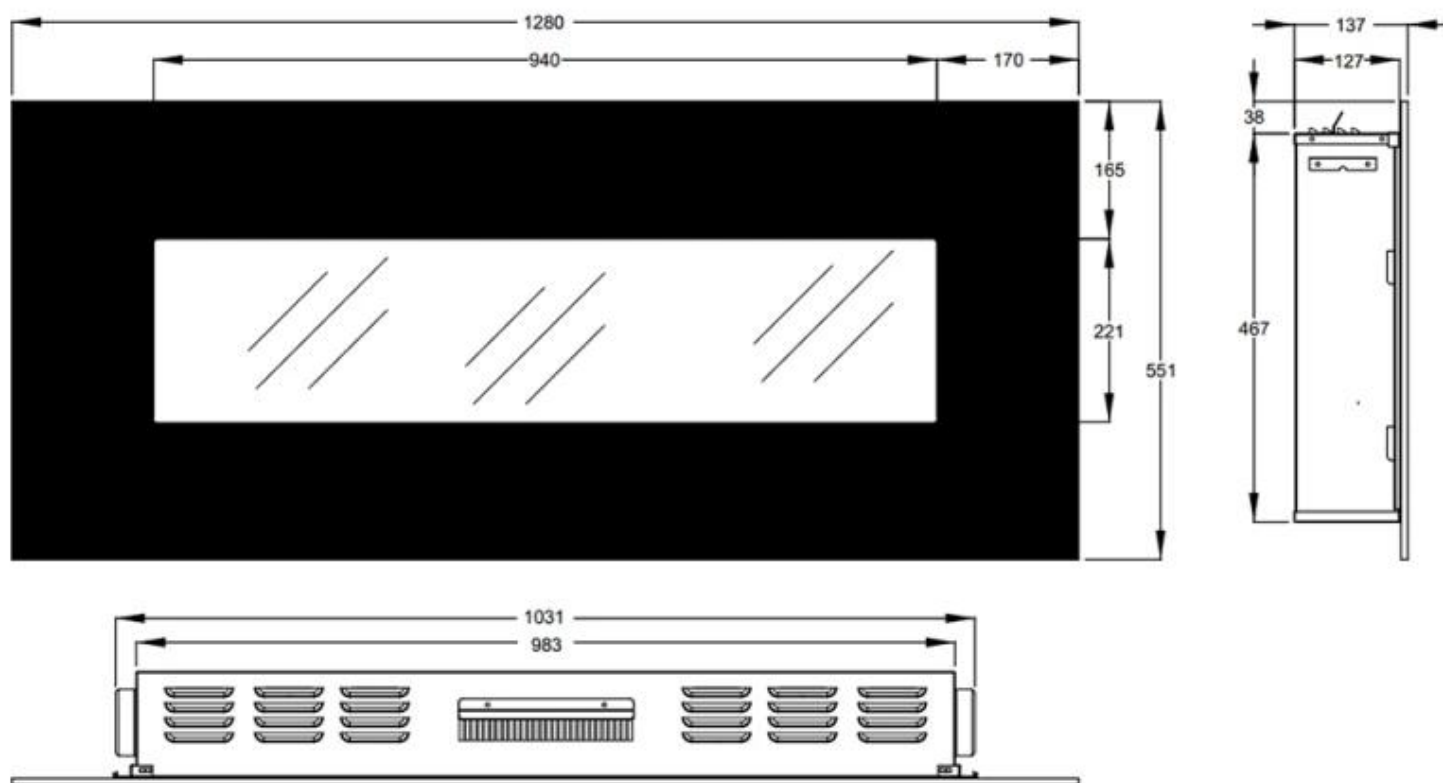

Utseende

Interiør	Svart
Materiale	Glass
Materiale	Stål
Farge	Svart
Finish	Matt
Dekorasjon	Ved
Glass inkludert	Ja
Høyde på glass	22 cm
Høyde på glass	24 cm
Høyde på glass	22,1 cm
Glass lengde	83 cm
Glass lengde	206,8 cm
Glass lengde	149,5 cm
Glass lengde	59 cm
Glass lengde	120,4 cm
Glass lengde	94 cm

Type

Montering	Vegghengt elektrisk peis
Sertifisering	CE
Flammesyn	Front
Bruk	Innendørs

Garanti	2 år
---------	------

Størrelse

	13,7 cm
	13,6 cm
	14 cm
	11,6 cm
Lengde/bredde	128 cm
Lengde/bredde	110 cm
Lengde/bredde	90 cm
Lengde/bredde	182 cm
Lengde/bredde	84 cm
Høyde	49 cm
Høyde	42 cm
Høyde	45 cm
Høyde	55 cm
Dybde	14 cm
Dybde	13,7 cm
Dybde	13,6 cm
Dybde	11,6 cm
Vekt	42 kg
Vekt	26 kg
Vekt	22 kg
Vekt	20 kg
Vekt	13 kg

AVON - 128 CM

AVON - 110 CM

AVON - 90 CM

AVON - 84 CM