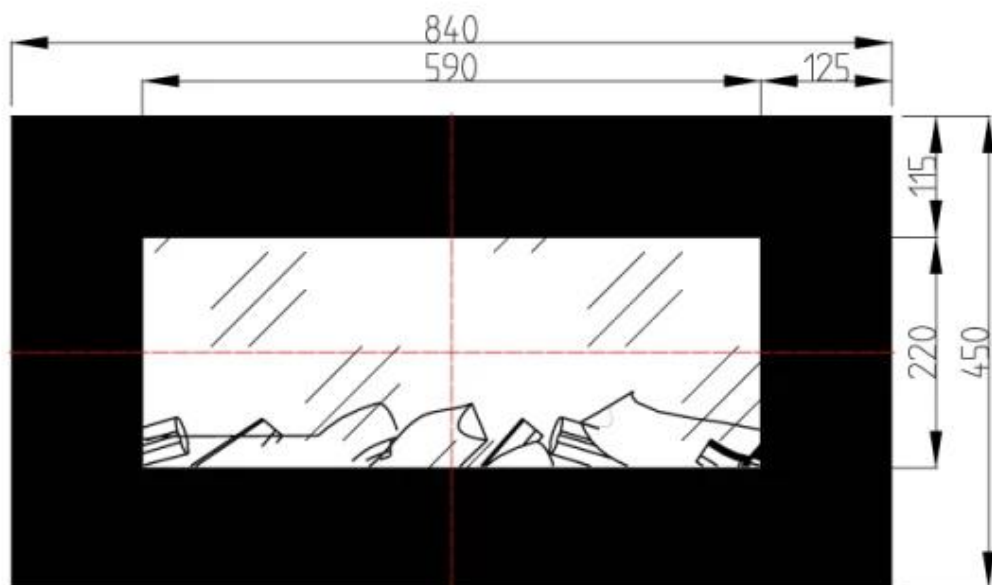

14 cm

Størrelse

Høyde	42 cm
Høyde	45 cm
Høyde	49 cm
Høyde	55 cm
Lengde/bredde	110 cm
Lengde/bredde	128 cm
Lengde/bredde	182 cm
Lengde/bredde	84 cm
Lengde/bredde	90 cm
Vekt	13 kg
Vekt	20 kg
Vekt	22 kg
Vekt	26 kg
Vekt	42 kg

Utseende

Dekorasjon	Ved
Farge	Svart
Finish	Matt
Glass inkludert	Ja

Utseende

Glass lengde	120,4 cm
Glass lengde	149,5 cm
Glass lengde	206,8 cm
Glass lengde	59 cm
Glass lengde	83 cm
Glass lengde	94 cm
Høyde på glass	22 cm
Høyde på glass	22,1 cm

Høyde på glass	24 cm
----------------	-------

Utseende

Interiør	Svart
----------	-------

Materiale	Glass
-----------	-------

Materiale	Stål
-----------	------

AVON - 128 CM

AVON - 110 CM

AVON - 90 CM

AVON - 84 CM