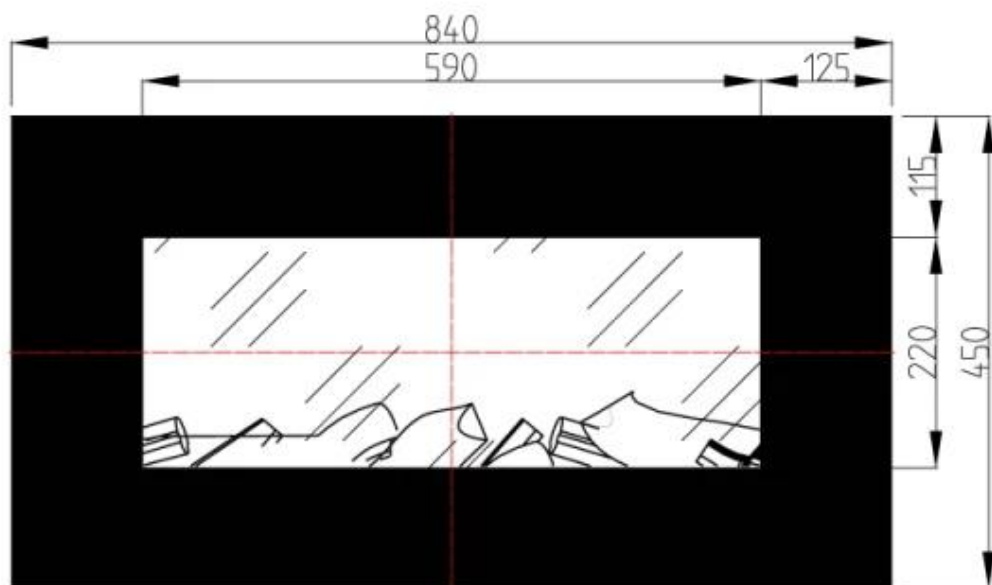

#### Mål og vekt

	13,7 cm
	13,6 cm
	14 cm
	11,6 cm
Lengde/bredde	128 cm
Lengde/bredde	110 cm
Lengde/bredde	90 cm
Lengde/bredde	182 cm
Lengde/bredde	84 cm
Høyde	55 cm
Høyde	49 cm
Høyde	42 cm
Høyde	45 cm
Dybde	14 cm
Dybde	13,7 cm
Dybde	13,6 cm
Dybde	11,6 cm
Vekt	42 kg
Vekt	26 kg
Vekt	22 kg
Vekt	20 kg
Vekt	13 kg

### Materiale og utseende

Materiale	Stål
Materiale	Glass
Farge	Svart
Finish	Matt
Interiør (farge/materiale)	Svart
Flammesyn	Front
Dekorasjon	Ved
Glass inkludert	Ja
Høyde på glass	22,1 cm
Høyde på glass	22 cm
Høyde på glass	24 cm
Glass lengde	94 cm
Glass lengde	83 cm
Glass lengde	206,8 cm
Glass lengde	59 cm
Glass lengde	149,5 cm
Glass lengde	120,4 cm

### Installasjonsdetaljer

Avtrekk/skorstein	Ikke påkrevd
Strømkrav	220-240V
Strømkrav	Ja

AVON - 128 CM

AVON - 110 CM

AVON - 90 CM

AVON - 84 CM