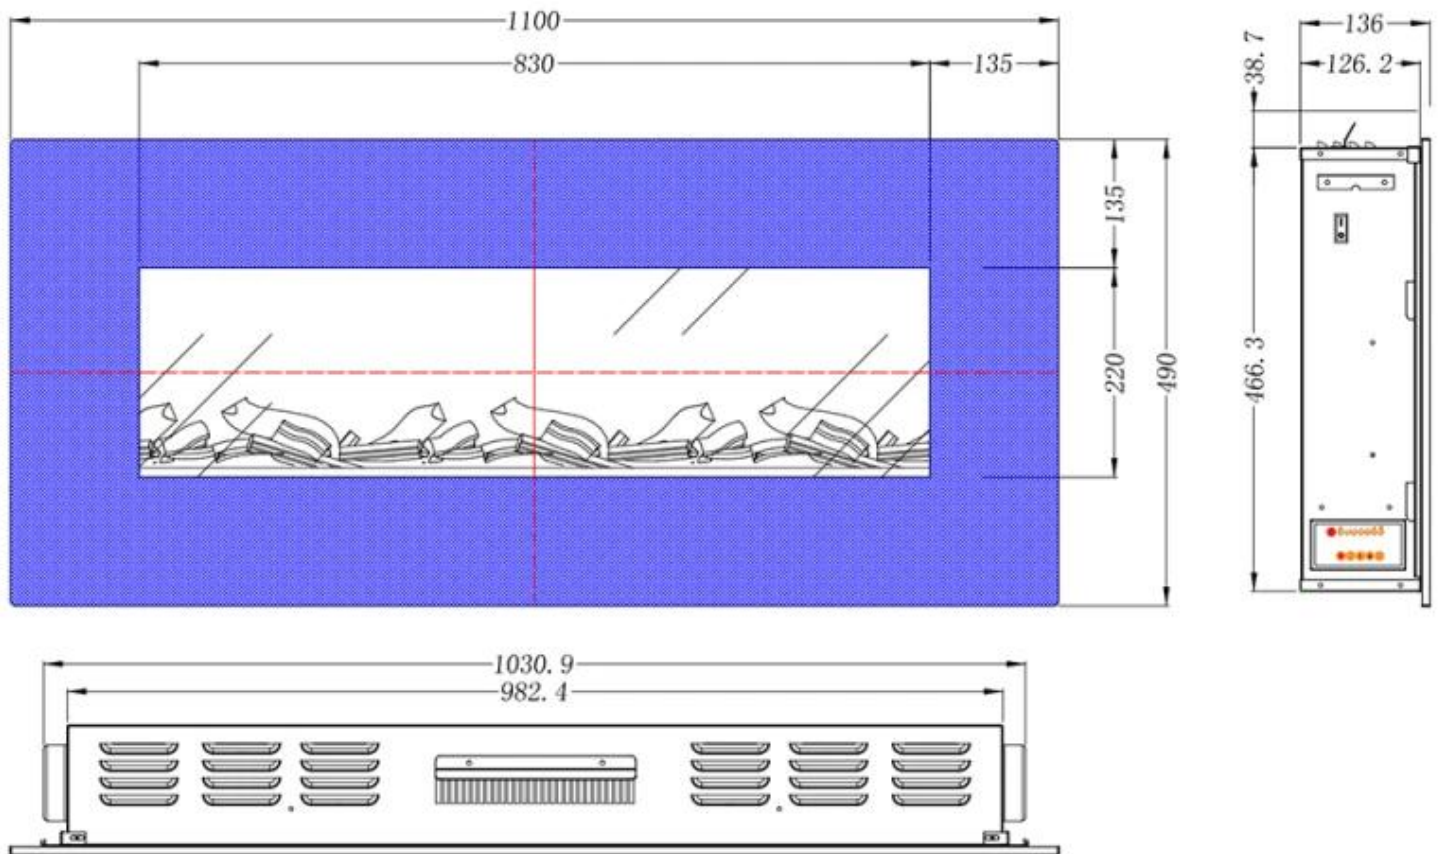

Utseende

Dekorasjon	Ved
Farge	Svart
Finish	Matt
Glass inkludert	Ja

Utseende

Glass lengde	120,4 cm
Glass lengde	149,5 cm
Glass lengde	206,8 cm
Glass lengde	59 cm
Glass lengde	83 cm
Glass lengde	94 cm
Høyde på glass	22 cm
Høyde på glass	22,1 cm

Høyde på glass	24 cm
----------------	-------

Utseende

Interiør	Svart
----------	-------

Materiale	Glass
-----------	-------

Materiale	Stål
-----------	------

AVON - 128 CM

AVON - 110 CM

AVON - 90 CM

AVON - 84 CM