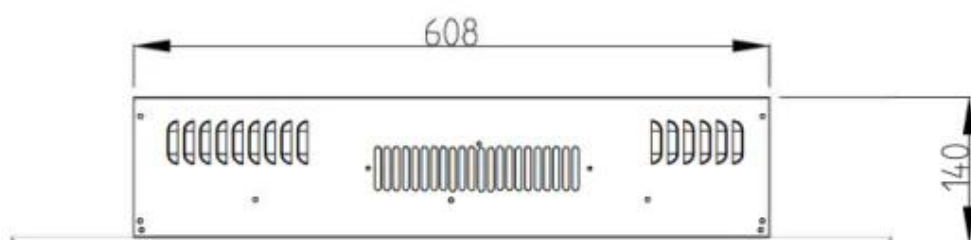

Utseende

Interiør	Svart
Materiale	Glass
Materiale	Stål
Farge	Svart
Finish	Matt
Dekorasjon	Ved
Glass inkludert	Ja
Høyde på glass	22 cm
Høyde på glass	24 cm
Høyde på glass	22,1 cm
Glass lengde	83 cm
Glass lengde	206,8 cm
Glass lengde	149,5 cm
Glass lengde	59 cm
Glass lengde	120,4 cm
Glass lengde	94 cm

Type

Montering	Vegghengt elektrisk peis
Sertifisering	CE
Flammesyn	Front
Bruk	Innendørs

Garanti	2 år
---------	------

Størrelse

	13,7 cm
	13,6 cm
	14 cm
	11,6 cm
Lengde/bredde	128 cm
Lengde/bredde	110 cm
Lengde/bredde	90 cm
Lengde/bredde	182 cm
Lengde/bredde	84 cm
Høyde	49 cm
Høyde	42 cm
Høyde	45 cm
Høyde	55 cm
Dybde	14 cm
Dybde	13,7 cm
Dybde	13,6 cm
Dybde	11,6 cm
Vekt	42 kg
Vekt	26 kg
Vekt	22 kg
Vekt	20 kg
Vekt	13 kg

AVON - 128 CM

AVON - 110 CM

AVON - 90 CM

AVON - 84 CM