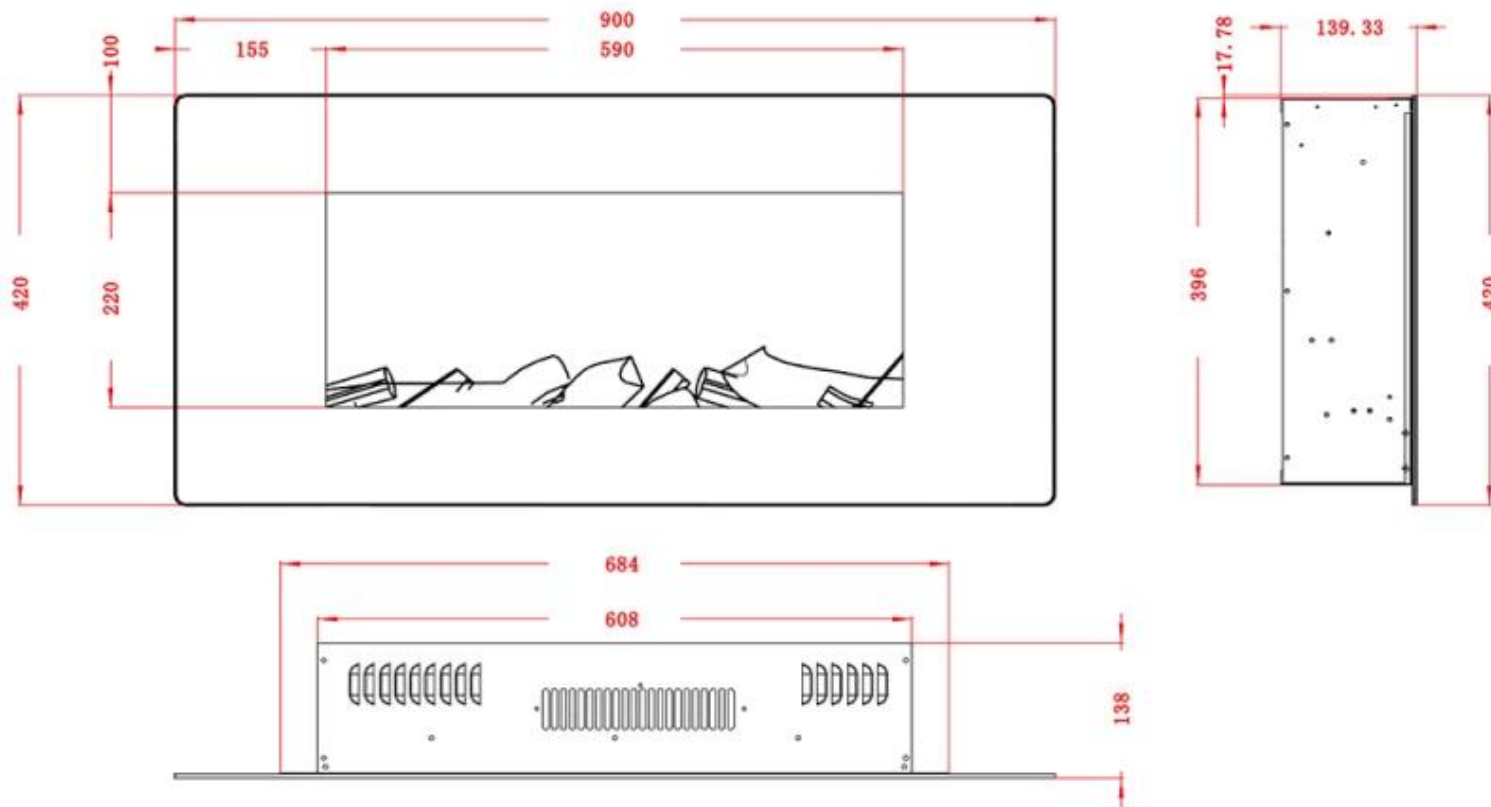

Utseende

Interiør	Svart
Materiale	Glass
Materiale	Stål
Farge	Svart
Finish	Matt
Dekorasjon	Ved
Glass inkludert	Ja
Høyde på glass	22 cm
Høyde på glass	24 cm
Høyde på glass	22,1 cm
Glass lengde	83 cm
Glass lengde	206,8 cm
Glass lengde	149,5 cm
Glass lengde	59 cm
Glass lengde	120,4 cm
Glass lengde	94 cm

Type

Montering	Vegghengt elektrisk peis
Sertifisering	CE
Flammesyn	Front
Bruk	Innendørs

Garanti	2 år
---------	------

Størrelse

	13,7 cm
	13,6 cm
	14 cm
	11,6 cm
Lengde/bredde	128 cm
Lengde/bredde	110 cm
Lengde/bredde	90 cm
Lengde/bredde	182 cm
Lengde/bredde	84 cm
Høyde	49 cm
Høyde	42 cm
Høyde	45 cm
Høyde	55 cm
Dybde	14 cm
Dybde	13,7 cm
Dybde	13,6 cm
Dybde	11,6 cm
Vekt	42 kg
Vekt	26 kg
Vekt	22 kg
Vekt	20 kg
Vekt	13 kg

AVON - 128 CM

AVON - 110 CM

AVON - 90 CM

AVON - 84 CM