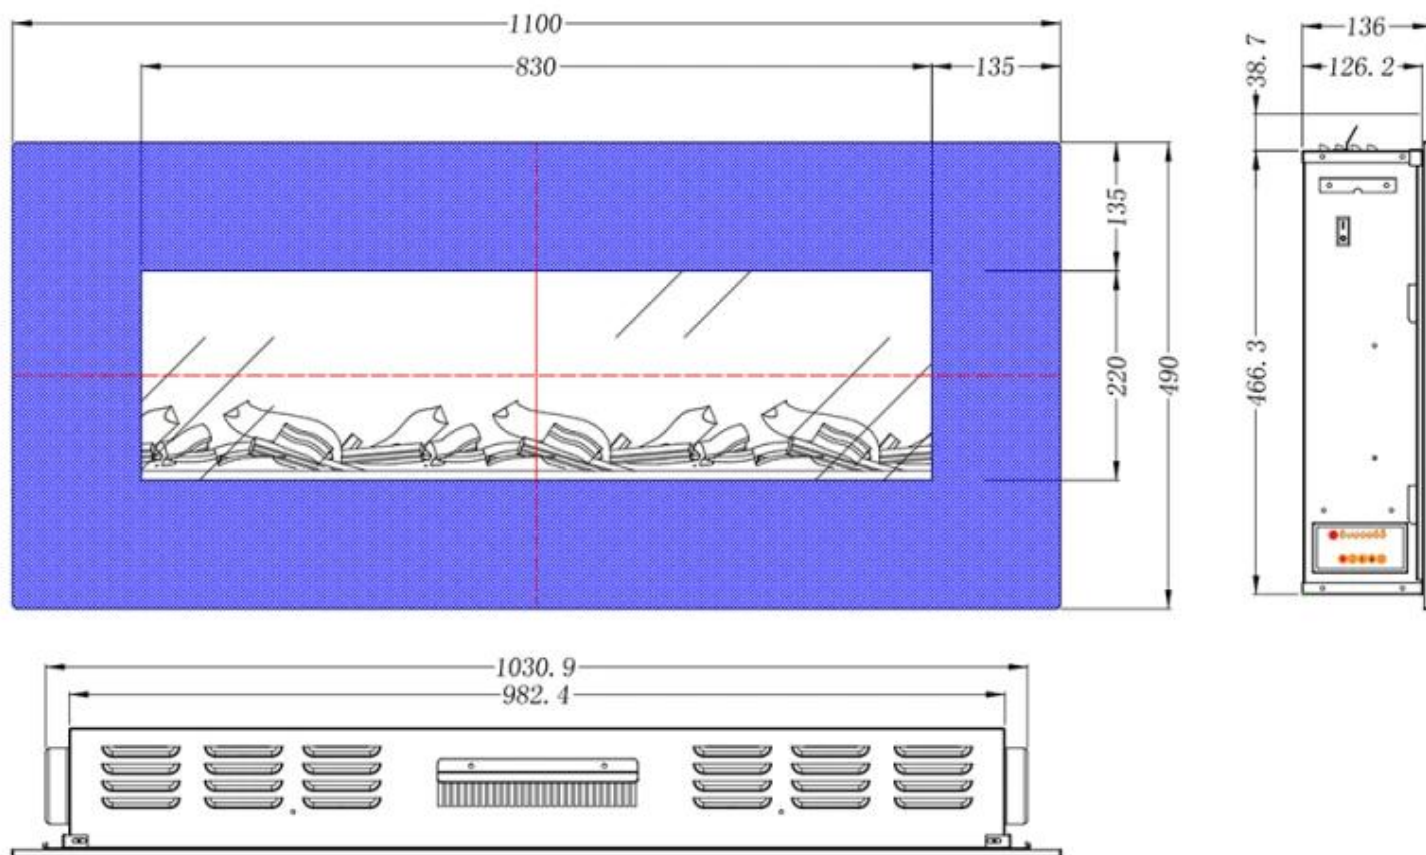

#### Mål og vekt

	13,7 cm
	13,6 cm
	14 cm
	11,6 cm
Lengde/bredde	128 cm
Lengde/bredde	110 cm
Lengde/bredde	90 cm
Lengde/bredde	182 cm
Lengde/bredde	84 cm
Høyde	55 cm
Høyde	49 cm
Høyde	42 cm
Høyde	45 cm
Dybde	14 cm
Dybde	13,7 cm
Dybde	13,6 cm
Dybde	11,6 cm
Vekt	42 kg
Vekt	26 kg
Vekt	22 kg
Vekt	20 kg
Vekt	13 kg

### Materiale og utseende

Materiale	Stål
Materiale	Glass
Farge	Svart
Finish	Matt
Interiør (farge/materiale)	Svart
Flammesyn	Front
Dekorasjon	Ved
Glass inkludert	Ja
Høyde på glass	22,1 cm
Høyde på glass	22 cm
Høyde på glass	24 cm
Glass lengde	94 cm
Glass lengde	83 cm
Glass lengde	206,8 cm
Glass lengde	59 cm
Glass lengde	149,5 cm
Glass lengde	120,4 cm

### Installasjonsdetaljer

Avtrekk/skorstein	Ikke påkrevd
Strømkrav	220-240V
Strømkrav	Ja

AVON - 128 CM

AVON - 110 CM

AVON - 90 CM

AVON - 84 CM