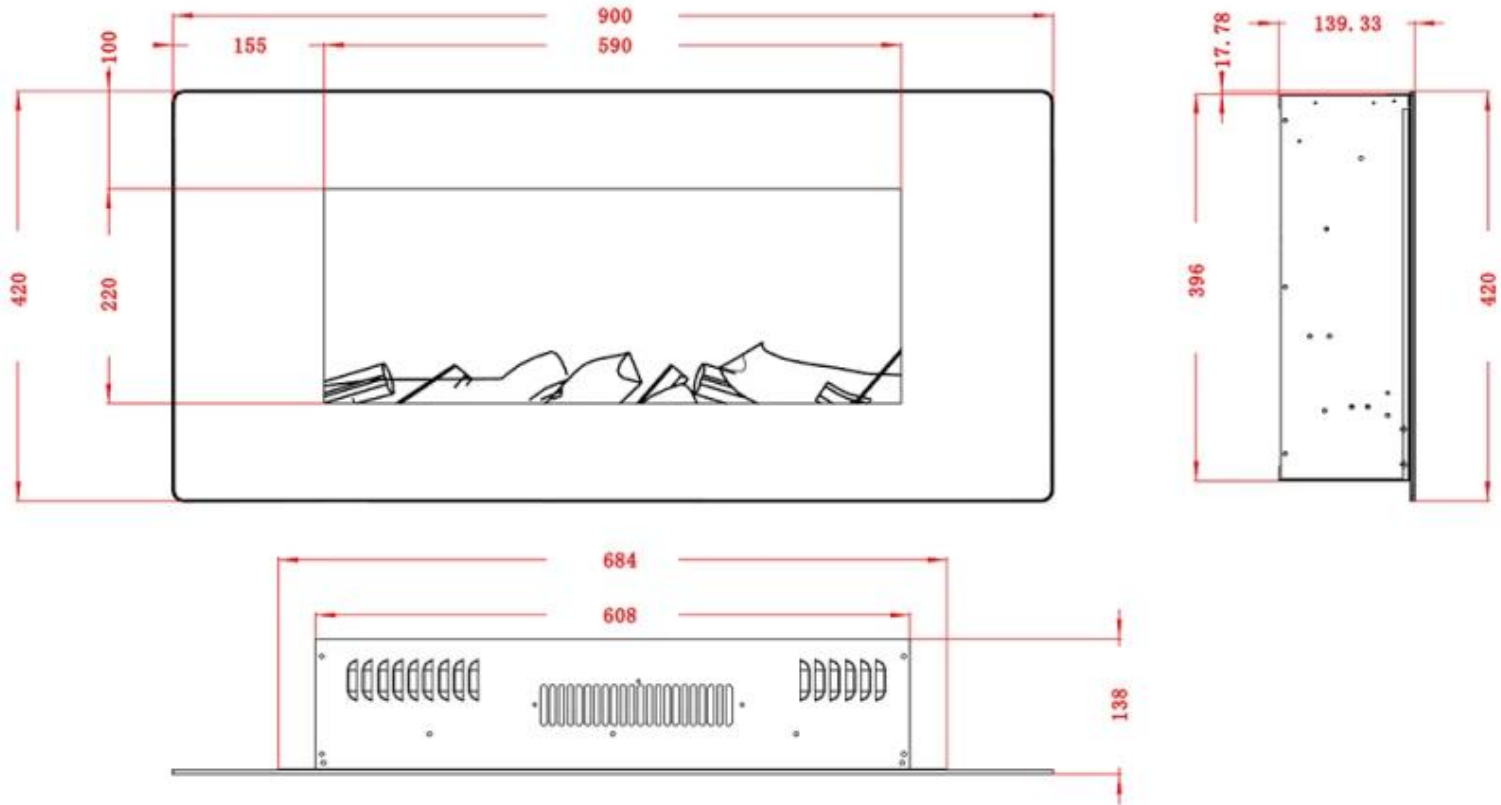

14 cm

Størrelse

Høyde	42 cm
Høyde	45 cm
Høyde	49 cm
Høyde	55 cm
Lengde/bredde	110 cm
Lengde/bredde	128 cm
Lengde/bredde	182 cm
Lengde/bredde	84 cm
Lengde/bredde	90 cm
Vekt	13 kg
Vekt	20 kg
Vekt	22 kg
Vekt	26 kg
Vekt	42 kg

Utseende

Dekorasjon	Ved
Farge	Svart
Finish	Matt
Glass inkludert	Ja

Utseende

Glass lengde	120,4 cm
Glass lengde	149,5 cm
Glass lengde	206,8 cm
Glass lengde	59 cm
Glass lengde	83 cm
Glass lengde	94 cm
Høyde på glass	22 cm
Høyde på glass	22,1 cm

Høyde på glass	24 cm
----------------	-------

Utseende

Interiør	Svart
----------	-------

Materiale	Glass
-----------	-------

Materiale	Stål
-----------	------

AVON - 128 CM

AVON - 110 CM

AVON - 90 CM

AVON - 84 CM