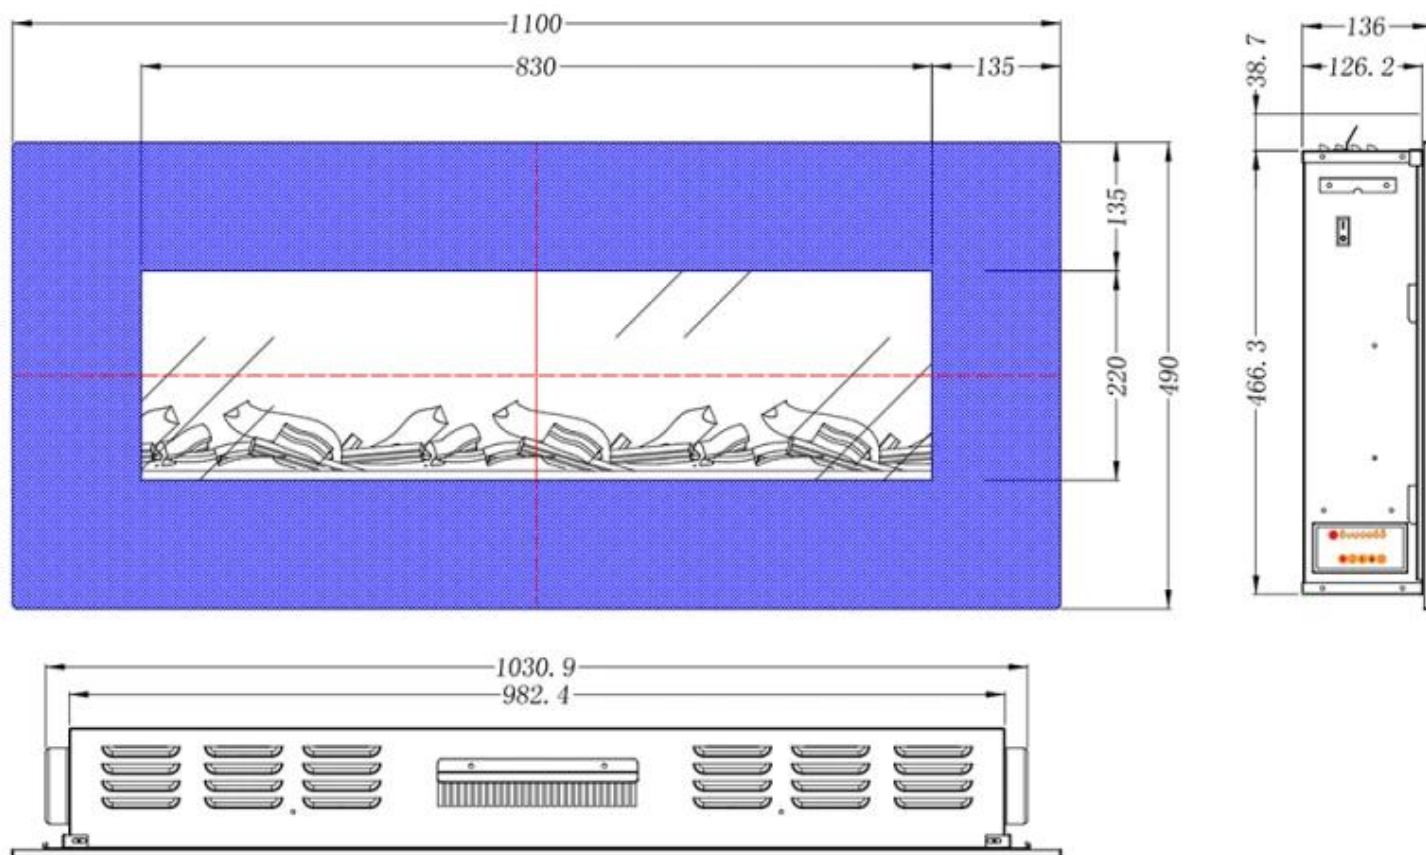

Utseende

Interiør	Svart
Materiale	Glass
Materiale	Stål
Farge	Svart
Finish	Matt
Dekorasjon	Ved
Glass inkludert	Ja
Høyde på glass	22 cm
Høyde på glass	24 cm
Høyde på glass	22,1 cm
Glass lengde	83 cm
Glass lengde	206,8 cm
Glass lengde	149,5 cm
Glass lengde	59 cm
Glass lengde	120,4 cm
Glass lengde	94 cm

Type

Montering	Vegghengt elektrisk peis
Sertifisering	CE
Flammesyn	Front
Bruk	Innendørs

Garanti	2 år
---------	------

Størrelse

	13,7 cm
	13,6 cm
	14 cm
	11,6 cm
Lengde/bredde	128 cm
Lengde/bredde	110 cm
Lengde/bredde	90 cm
Lengde/bredde	182 cm
Lengde/bredde	84 cm
Høyde	49 cm
Høyde	42 cm
Høyde	45 cm
Høyde	55 cm
Dybde	14 cm
Dybde	13,7 cm
Dybde	13,6 cm
Dybde	11,6 cm
Vekt	42 kg
Vekt	26 kg
Vekt	22 kg
Vekt	20 kg
Vekt	13 kg

AVON - 128 CM

AVON - 110 CM

AVON - 90 CM

AVON - 84 CM