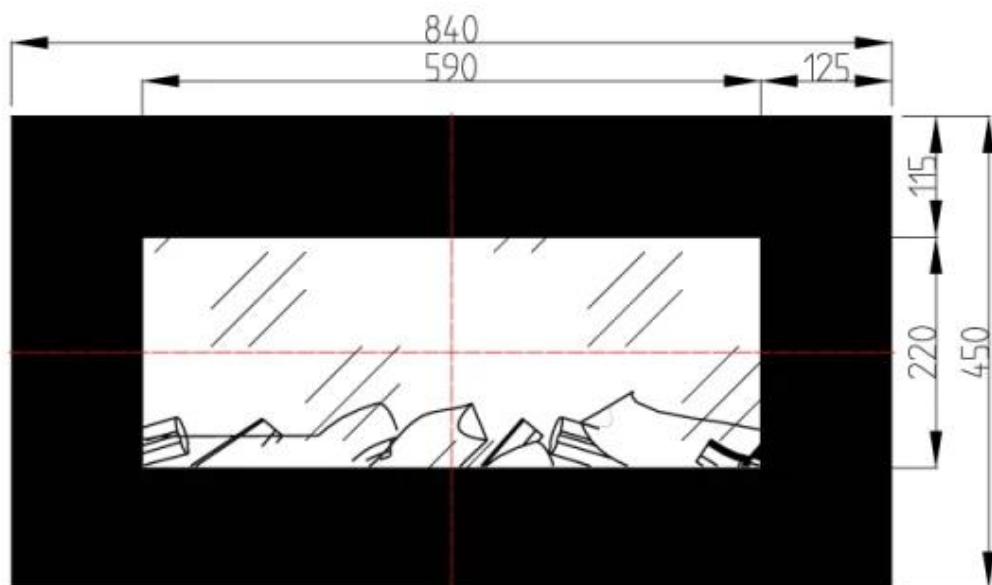

Utseende

Interiør	Svart
Materiale	Glass
Materiale	Stål
Farge	Svart
Finish	Matt
Dekorasjon	Ved
Glass inkludert	Ja
Høyde på glass	22 cm
Høyde på glass	24 cm
Høyde på glass	22,1 cm
Glass lengde	83 cm
Glass lengde	206,8 cm
Glass lengde	149,5 cm
Glass lengde	59 cm
Glass lengde	120,4 cm
Glass lengde	94 cm

Type

Montering	Vegghengt elektrisk peis
Sertifisering	CE
Flammesyn	Front
Bruk	Innendørs

Garanti	2 år
---------	------

Størrelse

	13,7 cm
	13,6 cm
	14 cm
	11,6 cm
Lengde/bredde	128 cm
Lengde/bredde	110 cm
Lengde/bredde	90 cm
Lengde/bredde	182 cm
Lengde/bredde	84 cm
Høyde	49 cm
Høyde	42 cm
Høyde	45 cm
Høyde	55 cm
Dybde	14 cm
Dybde	13,7 cm
Dybde	13,6 cm
Dybde	11,6 cm
Vekt	42 kg
Vekt	26 kg
Vekt	22 kg
Vekt	20 kg
Vekt	13 kg

AVON - 128 CM

AVON - 110 CM

AVON - 90 CM

AVON - 84 CM