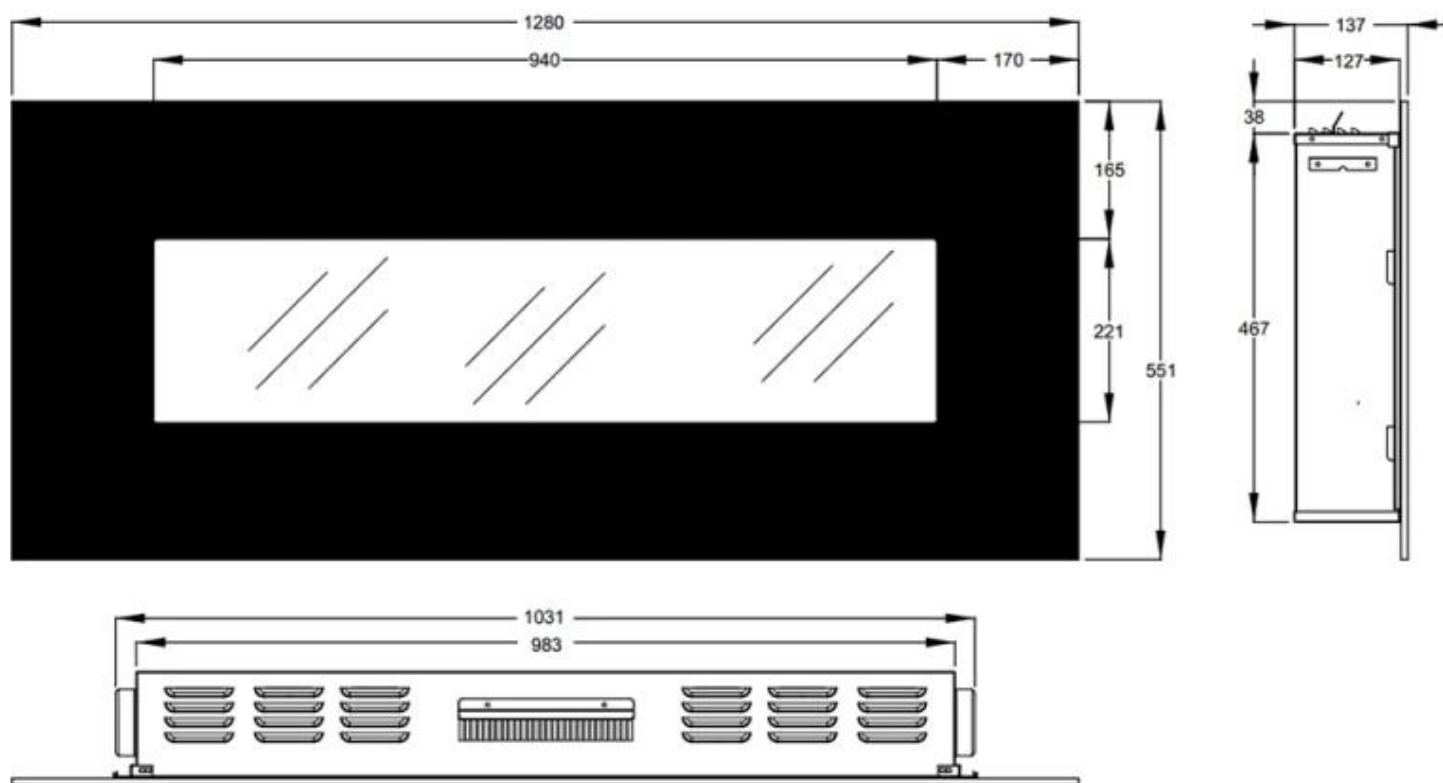

14 cm

Størrelse

Høyde	42 cm
Høyde	45 cm
Høyde	49 cm
Høyde	55 cm
Lengde/bredde	110 cm
Lengde/bredde	128 cm
Lengde/bredde	182 cm
Lengde/bredde	84 cm
Lengde/bredde	90 cm
Vekt	13 kg
Vekt	20 kg
Vekt	22 kg
Vekt	26 kg
Vekt	42 kg

Utseende

Dekorasjon	Ved
Farge	Svart
Finish	Matt
Glass inkludert	Ja

Utseende

Glass lengde	120,4 cm
Glass lengde	149,5 cm
Glass lengde	206,8 cm
Glass lengde	59 cm
Glass lengde	83 cm
Glass lengde	94 cm
Høyde på glass	22 cm
Høyde på glass	22,1 cm

Høyde på glass	24 cm
----------------	-------

Utseende

Interiør	Svart
----------	-------

Materiale	Glass
-----------	-------

Materiale	Stål
-----------	------

AVON - 128 CM

AVON - 110 CM

AVON - 90 CM