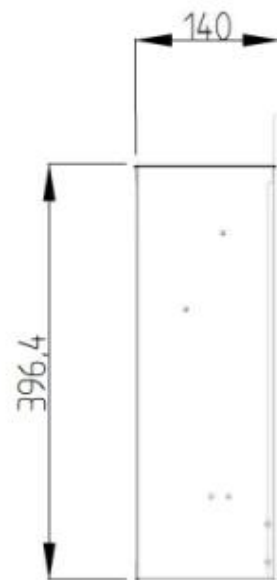

14 cm

Størrelse

Høyde	42 cm
Høyde	45 cm
Høyde	49 cm
Høyde	55 cm
Lengde/bredde	110 cm
Lengde/bredde	128 cm
Lengde/bredde	182 cm
Lengde/bredde	84 cm
Lengde/bredde	90 cm
Vekt	13 kg
Vekt	20 kg
Vekt	22 kg
Vekt	26 kg
Vekt	42 kg

Utseende

Dekorasjon	Ved
Farge	Svart
Finish	Matt
Glass inkludert	Ja

Utseende

Glass lengde	120,4 cm
Glass lengde	149,5 cm
Glass lengde	206,8 cm
Glass lengde	59 cm
Glass lengde	83 cm
Glass lengde	94 cm
Høyde på glass	22 cm
Høyde på glass	22,1 cm

Høyde på glass	24 cm
----------------	-------

Utseende

Interiør	Svart
----------	-------

Materiale	Glass
-----------	-------

Materiale	Stål
-----------	------

AVON - 128 CM

AVON - 110 CM

AVON - 90 CM

AVON - 84 CM