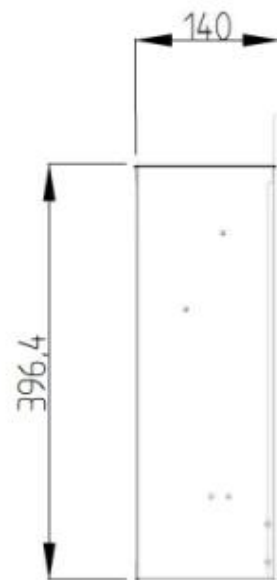

Utseende

Interiør	Svart
Materiale	Glass
Materiale	Stål
Farge	Svart
Finish	Matt
Dekorasjon	Ved
Glass inkludert	Ja
Høyde på glass	22 cm
Høyde på glass	24 cm
Høyde på glass	22,1 cm
Glass lengde	83 cm
Glass lengde	206,8 cm
Glass lengde	149,5 cm
Glass lengde	59 cm
Glass lengde	120,4 cm
Glass lengde	94 cm

Type

Montering	Vegghengt elektrisk peis
Sertifisering	CE
Flammesyn	Front
Bruk	Innendørs

Garanti	2 år
---------	------

Størrelse

	13,7 cm
	13,6 cm
	14 cm
	11,6 cm
Lengde/bredde	128 cm
Lengde/bredde	110 cm
Lengde/bredde	90 cm
Lengde/bredde	182 cm
Lengde/bredde	84 cm
Høyde	49 cm
Høyde	42 cm
Høyde	45 cm
Høyde	55 cm
Dybde	14 cm
Dybde	13,7 cm
Dybde	13,6 cm
Dybde	11,6 cm
Vekt	42 kg
Vekt	26 kg
Vekt	22 kg
Vekt	20 kg
Vekt	13 kg

AVON - 128 CM

AVON - 110 CM

AVON - 90 CM

AVON - 84 CM