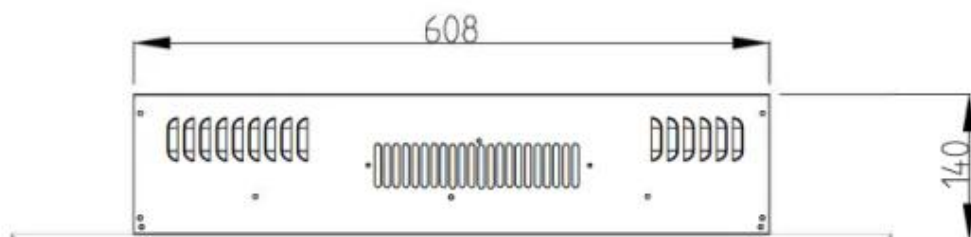

### Materiale og utseende

Materiale	Stål
Materiale	Glass
Farge	Svart
Finish	Matt
Interiør (farge/materiale)	Svart
Flammesyn	Front
Dekorasjon	Ved
Glass inkludert	Ja
Høyde på glass	22,1 cm
Høyde på glass	22 cm
Høyde på glass	24 cm
Glass lengde	94 cm
Glass lengde	83 cm
Glass lengde	206,8 cm
Glass lengde	59 cm
Glass lengde	149,5 cm
Glass lengde	120,4 cm

### Installasjonsdetaljer

Avtrekk/skorstein	Ikke påkrevd
Strømkrav	220-240V
Strømkrav	Ja

AVON - 128 CM

AVON - 110 CM

AVON - 90 CM

AVON - 84 CM