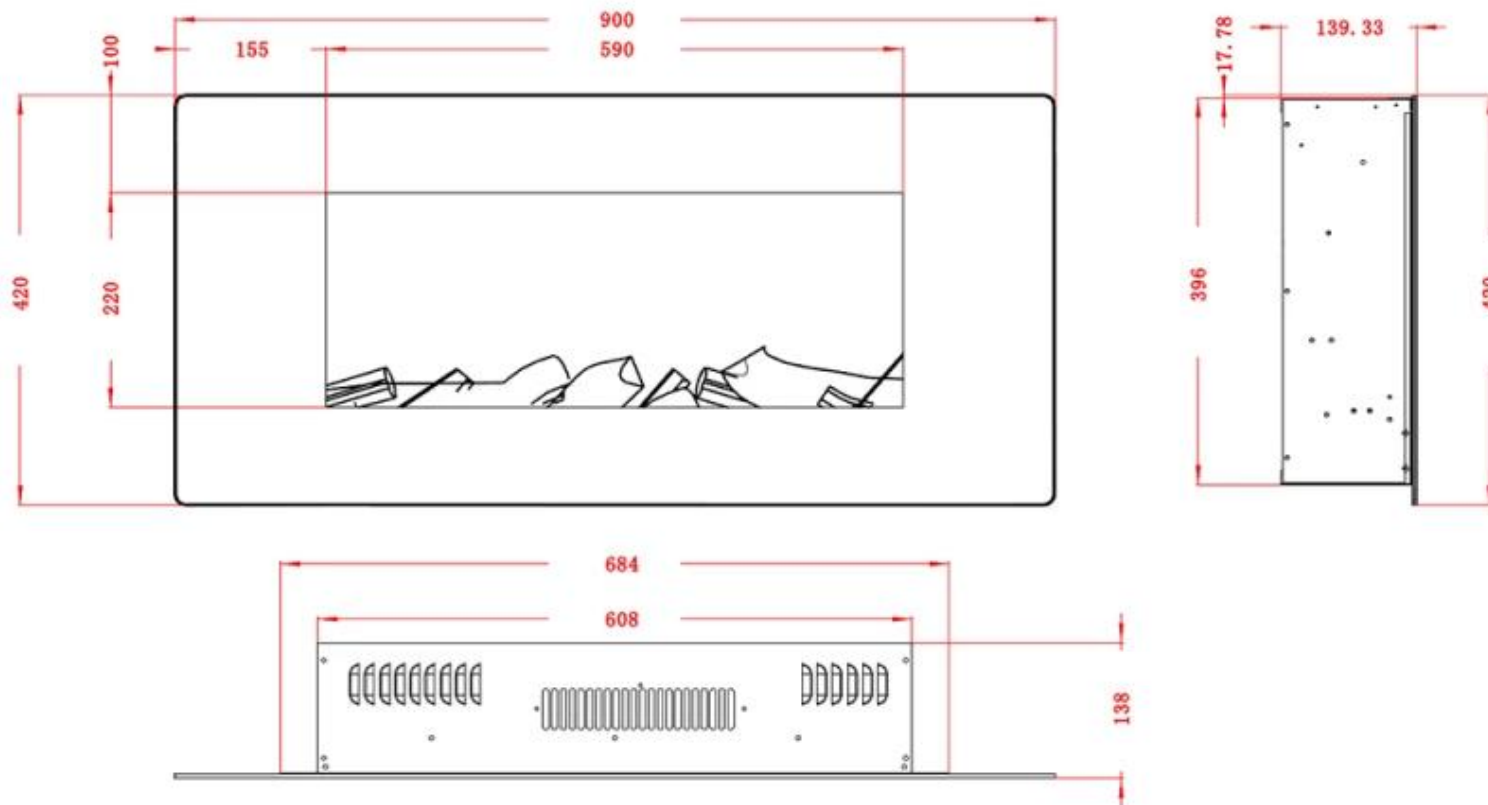

#### Mål og vekt

	13,7 cm
	13,6 cm
	14 cm
	11,6 cm
Lengde/bredde	128 cm
Lengde/bredde	110 cm
Lengde/bredde	90 cm
Lengde/bredde	182 cm
Lengde/bredde	84 cm
Høyde	55 cm
Høyde	49 cm
Høyde	42 cm
Høyde	45 cm
Dybde	14 cm
Dybde	13,7 cm
Dybde	13,6 cm
Dybde	11,6 cm
Vekt	42 kg
Vekt	26 kg
Vekt	22 kg
Vekt	20 kg
Vekt	13 kg

### Materiale og utseende

Materiale	Stål
Materiale	Glass
Farge	Svart
Finish	Matt
Interiør (farge/materiale)	Svart
Flammesyn	Front
Dekorasjon	Ved
Glass inkludert	Ja
Høyde på glass	22,1 cm
Høyde på glass	22 cm
Høyde på glass	24 cm
Glass lengde	94 cm
Glass lengde	83 cm
Glass lengde	206,8 cm
Glass lengde	59 cm
Glass lengde	149,5 cm
Glass lengde	120,4 cm

### Installasjonsdetaljer

Avtrekk/skorstein	Ikke påkrevd
Strømkrav	220-240V
Strømkrav	Ja

AVON - 128 CM

AVON - 110 CM

AVON - 90 CM

AVON - 84 CM