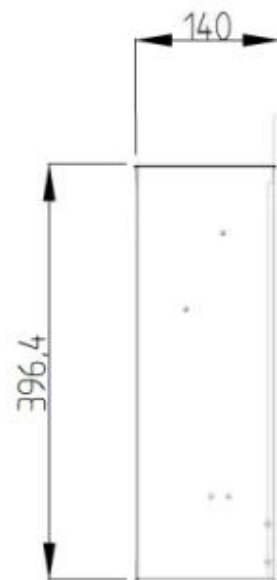

#### Mål og vekt

	13,7 cm
	13,6 cm
	14 cm
	11,6 cm
Lengde/bredde	128 cm
Lengde/bredde	110 cm
Lengde/bredde	90 cm
Lengde/bredde	182 cm
Lengde/bredde	84 cm
Høyde	55 cm
Høyde	49 cm
Høyde	42 cm
Høyde	45 cm
Dybde	14 cm
Dybde	13,7 cm
Dybde	13,6 cm
Dybde	11,6 cm
Vekt	42 kg
Vekt	26 kg
Vekt	22 kg
Vekt	20 kg
Vekt	13 kg

### Materiale og utseende

Materiale	Stål
Materiale	Glass
Farge	Svart
Finish	Matt
Interiør (farge/materiale)	Svart
Flammesyn	Front
Dekorasjon	Ved
Glass inkludert	Ja
Høyde på glass	22,1 cm
Høyde på glass	22 cm
Høyde på glass	24 cm
Glass lengde	94 cm
Glass lengde	83 cm
Glass lengde	206,8 cm
Glass lengde	59 cm
Glass lengde	149,5 cm
Glass lengde	120,4 cm

### Installasjonsdetaljer

Avtrekk/skorstein	Ikke påkrevd
Strømkrav	220-240V
Strømkrav	Ja

AVON - 128 CM

AVON - 110 CM

AVON - 90 CM

AVON - 84 CM