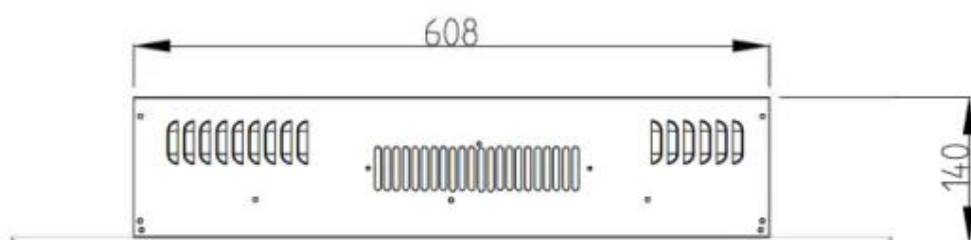

Utseende

Dekorasjon	Ved
Farge	Svart
Finish	Matt
Glass inkludert	Ja

Utseende

Glass lengde	120,4 cm
Glass lengde	149,5 cm
Glass lengde	206,8 cm
Glass lengde	59 cm
Glass lengde	83 cm
Glass lengde	94 cm
Høyde på glass	22 cm
Høyde på glass	22,1 cm

Høyde på glass	24 cm
----------------	-------

Utseende

Interiør	Svart
----------	-------

Materiale	Glass
-----------	-------

Materiale	Stål
-----------	------

AVON - 128 CM

AVON - 110 CM

AVON - 90 CM