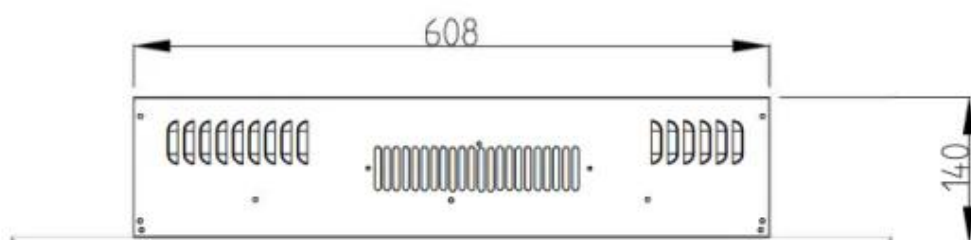

Type

Sertifisering	CE
---------------	----

Utseende

Dekorasjon	Ved
Farge	Hvit
Finish	Matt
Glass inkludert	Ja

Utseende

Glass lengde	59 cm
Glass lengde	94 cm
Høyde på glass	21 cm
Høyde på glass	22 cm

Utseende

Interiør	Svart
Materiale	Glass
Materiale	Stål

AVON - 128 CM

AVON - 84 CM