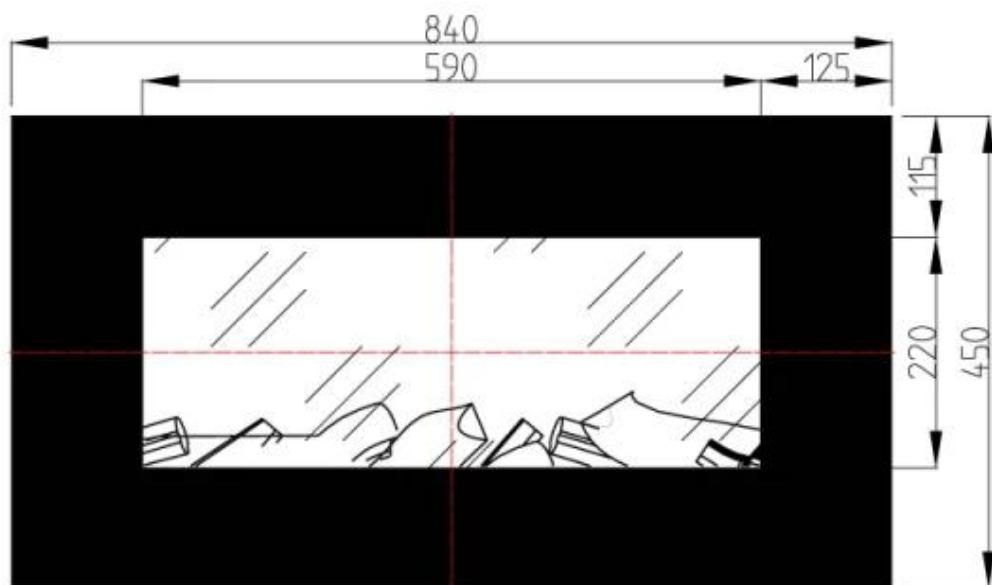

Type

Sertifisering	CE
---------------	----

Utseende

Dekorasjon	Ved
Farge	Hvit
Finish	Matt
Glass inkludert	Ja

Utseende

Glass lengde	59 cm
Glass lengde	94 cm
Høyde på glass	21 cm
Høyde på glass	22 cm

Utseende

Interiør	Svart
Materiale	Glass
Materiale	Stål

AVON - 128 CM

AVON - 84 CM