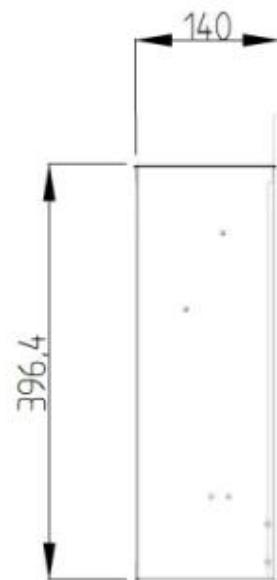

Funksjoner

Varmeeffekt (Max)	1,5 kW
-------------------	--------

Funksjoner

Varmeeffekt (Min.)	0,75 kW
--------------------	---------

Størrelse

	11,6 cm
	13,6 cm
	13,7 cm

14 cm

Størrelse

Høyde	45 cm
Høyde	55 cm
Lengde/bredde	128 cm
Lengde/bredde	84 cm
Vekt	20 kg
Vekt	22 kg

Type

Bruk	Innendørs
------	-----------

Type

Flammesyn	Front
-----------	-------

Type

Garanti	2 år
Montering	Vegghengt elektrisk peis

Type

Sertifisering	CE
---------------	----

Utseende

Dekorasjon	Ved
Farge	Hvit
Finish	Matt
Glass inkludert	Ja

Utseende

Glass lengde	59 cm
Glass lengde	94 cm
Høyde på glass	21 cm
Høyde på glass	22 cm

Utseende

Interiør	Svart
Materiale	Glass
Materiale	Stål

AVON - 128 CM

AVON - 84 CM