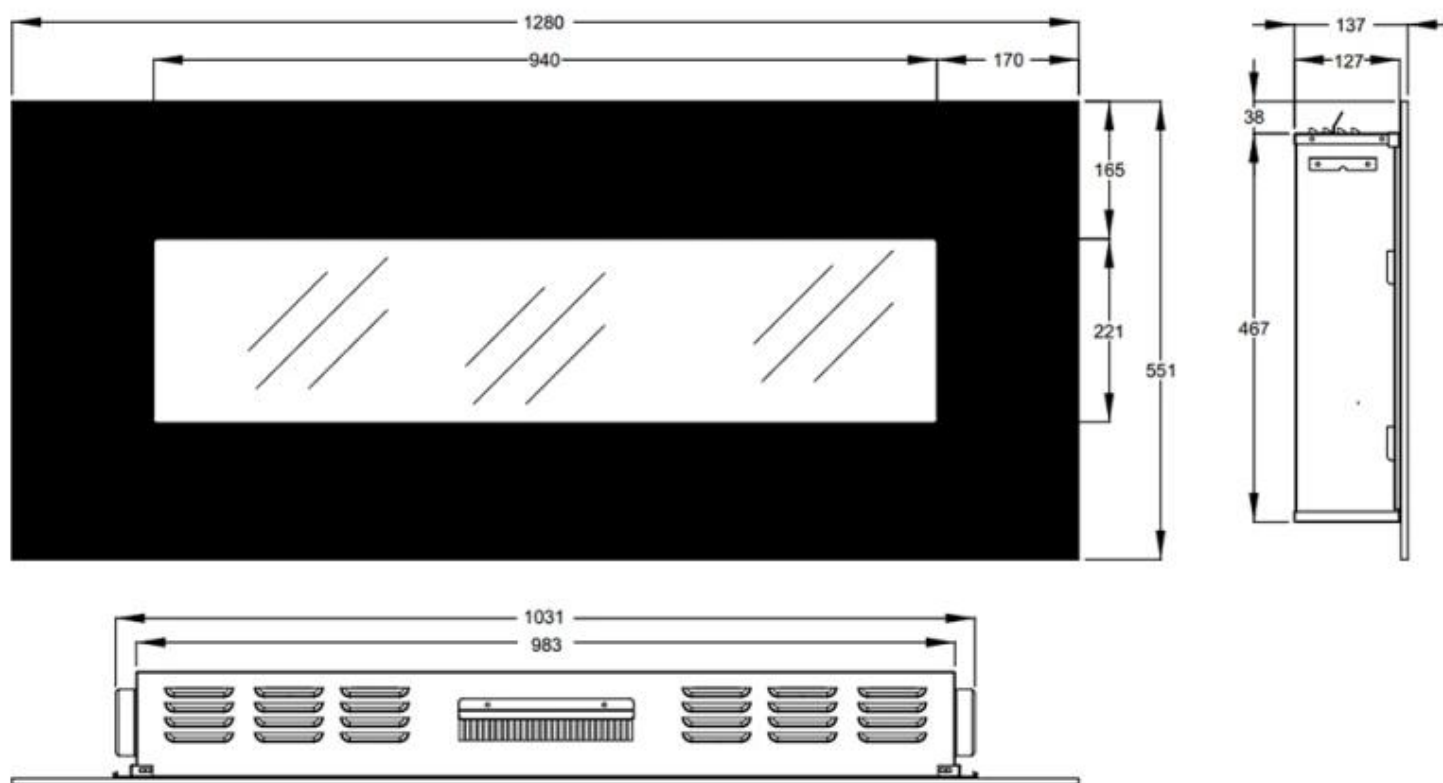

Type

Sertifisering	CE
---------------	----

Utseende

Dekorasjon	Ved
Farge	Hvit
Finish	Matt
Glass inkludert	Ja

Utseende

Glass lengde	59 cm
Glass lengde	94 cm
Høyde på glass	21 cm
Høyde på glass	22 cm

Utseende

Interiør	Svart
Materiale	Glass
Materiale	Stål

AVON - 128 CM

AVON - 84 CM