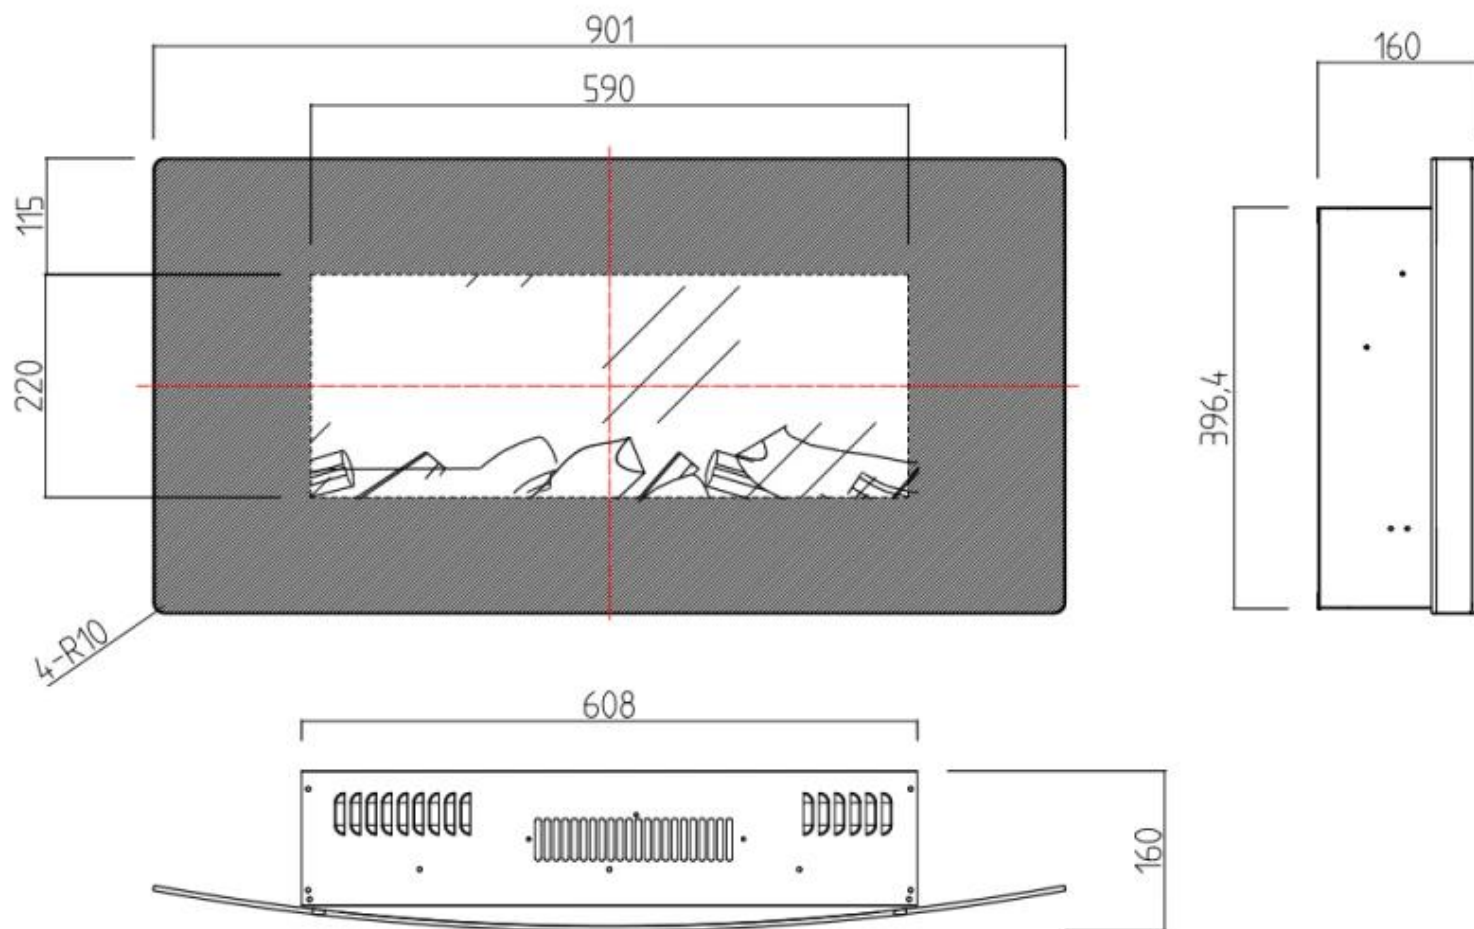

#### Utseende

Interiør	Svart
Materiale	Glass
Materiale	Stål
Farge	Svart
Dekorasjon	Krystaller
Dekorasjon	Ved
Glass inkludert	Ja
Høyde på glass	22 cm
Høyde på glass	28 cm
Glass lengde	59 cm
Glass lengde	41 cm

#### Størrelse

	16 cm
	13,5 cm
	15,5 cm

15,4 cm

Lengde/bredde	90,1 cm
Lengde/bredde	65 cm
Høyde	52 cm
Høyde	45 cm
Dybde	16 cm
Dybde	15,5 cm
Dybde	15,4 cm
Dybde	13,5 cm
Vekt	14 kg
Vekt	9 kg

MIDDELSEX - 90.1 CM

MIDDELSEX - 65 CM