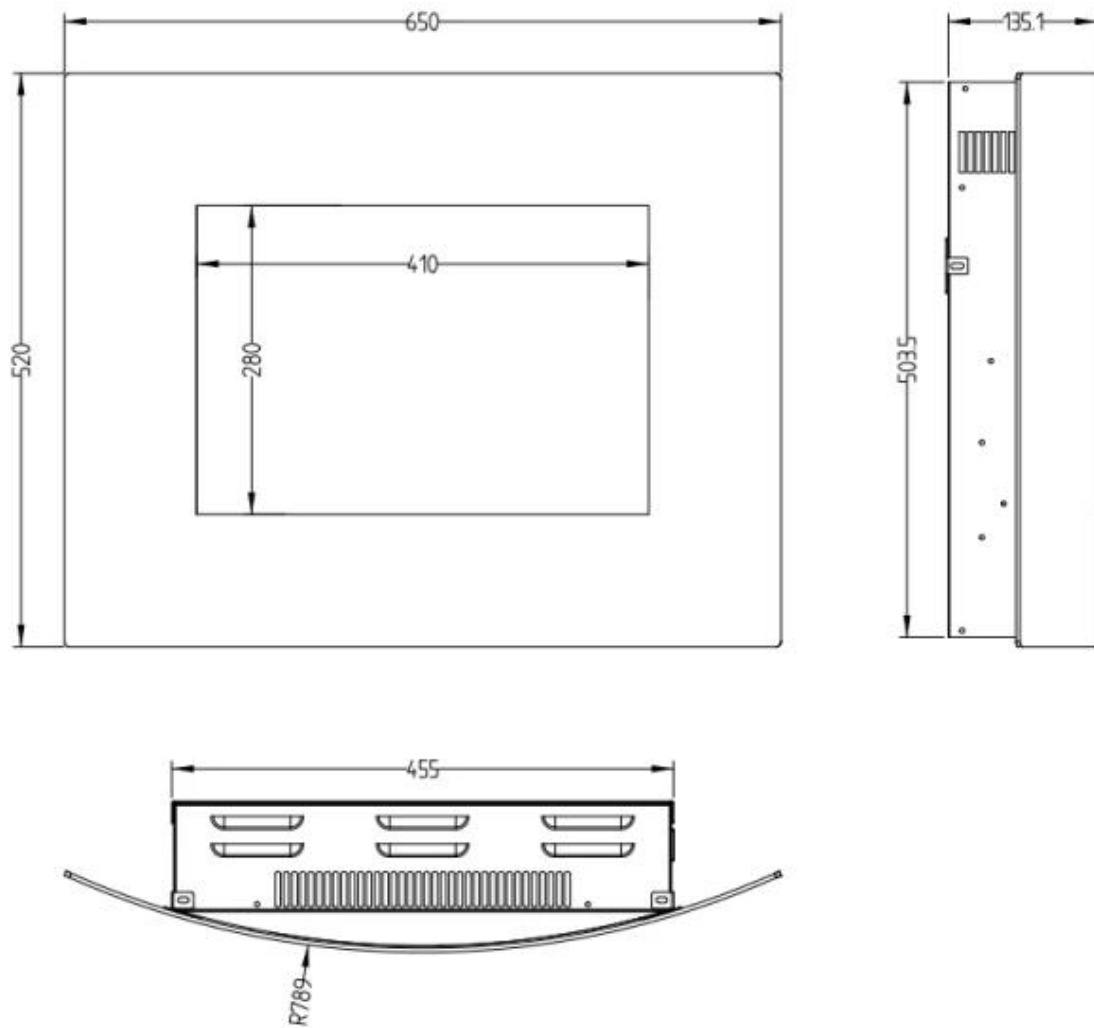

Mål og vekt

	16 cm
	13,5 cm
	15,5 cm
	15,4 cm
Lengde/bredde	90,1 cm
Lengde/bredde	65 cm
Høyde	52 cm
Høyde	45 cm
Dybde	16 cm
Dybde	15,5 cm
Dybde	15,4 cm
Dybde	13,5 cm
Vekt	14 kg
Vekt	9 kg

Tekniske spesifikasjoner

Materiale og utseende

Materiale	Glass
Materiale	Stål

Farge	Svart
Interiør (farge/materiale)	Svart
Flammesyn	Front
Dekorasjon	Krystaller
Dekorasjon	Ved
Glass inkludert	Ja
Høyde på glass	22 cm
Høyde på glass	28 cm
Glass lengde	59 cm
Glass lengde	41 cm

Installasjonsdetaljer

Avtrekk/skorstein	Ikke påkrevd
Strømkrav	220-240V
Strømkrav	Ja

MIDDELSEX - 90.1 CM

MIDDELSEX - 65 CM