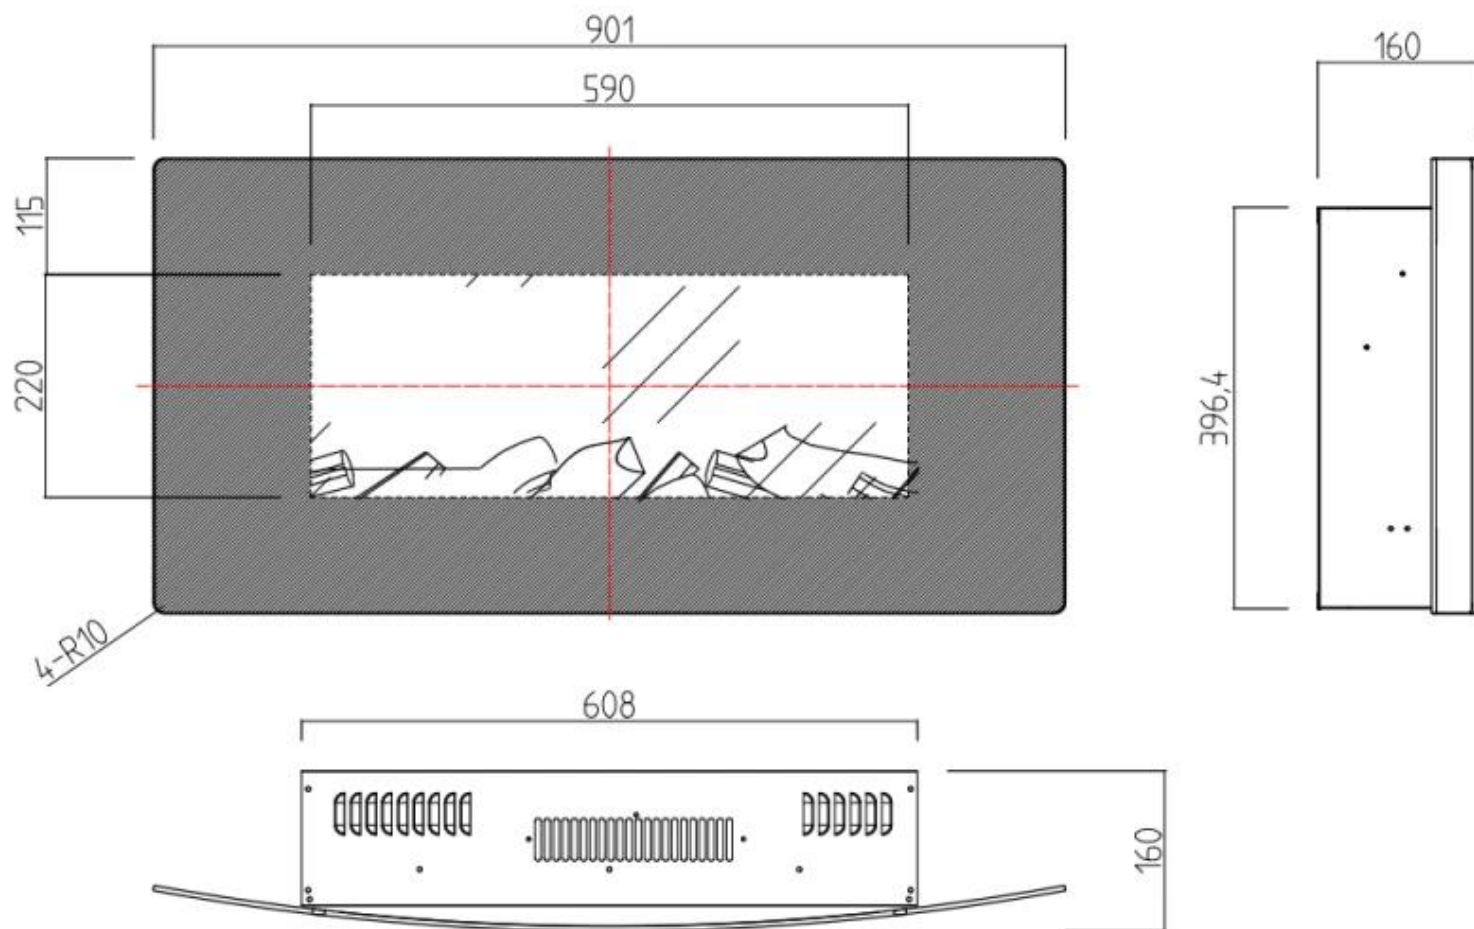

16 cm

Størrelse

Høyde	45 cm
Høyde	52 cm
Lengde/bredde	65 cm
Lengde/bredde	90,1 cm
Vekt	14 kg
Vekt	9 kg

Type

Bruk	Innendørs
------	-----------

Type

Flammesyn	Front
-----------	-------

Type

Garanti	2 år
Montering	Vegghengt elektrisk peis

Type

Sertifisering	CE
---------------	----

Utseende

Dekorasjon	Krystaller
Dekorasjon	Ved
Farge	Svart
Glass inkludert	Ja

Utseende

Glass lengde	41 cm
Glass lengde	59 cm
Høyde på glass	22 cm
Høyde på glass	28 cm

Utseende

Interiør	Svart
Materiale	Glass
Materiale	Stål

MIDDELSEX - 90.1 CM

MIDDELSEX - 65 CM