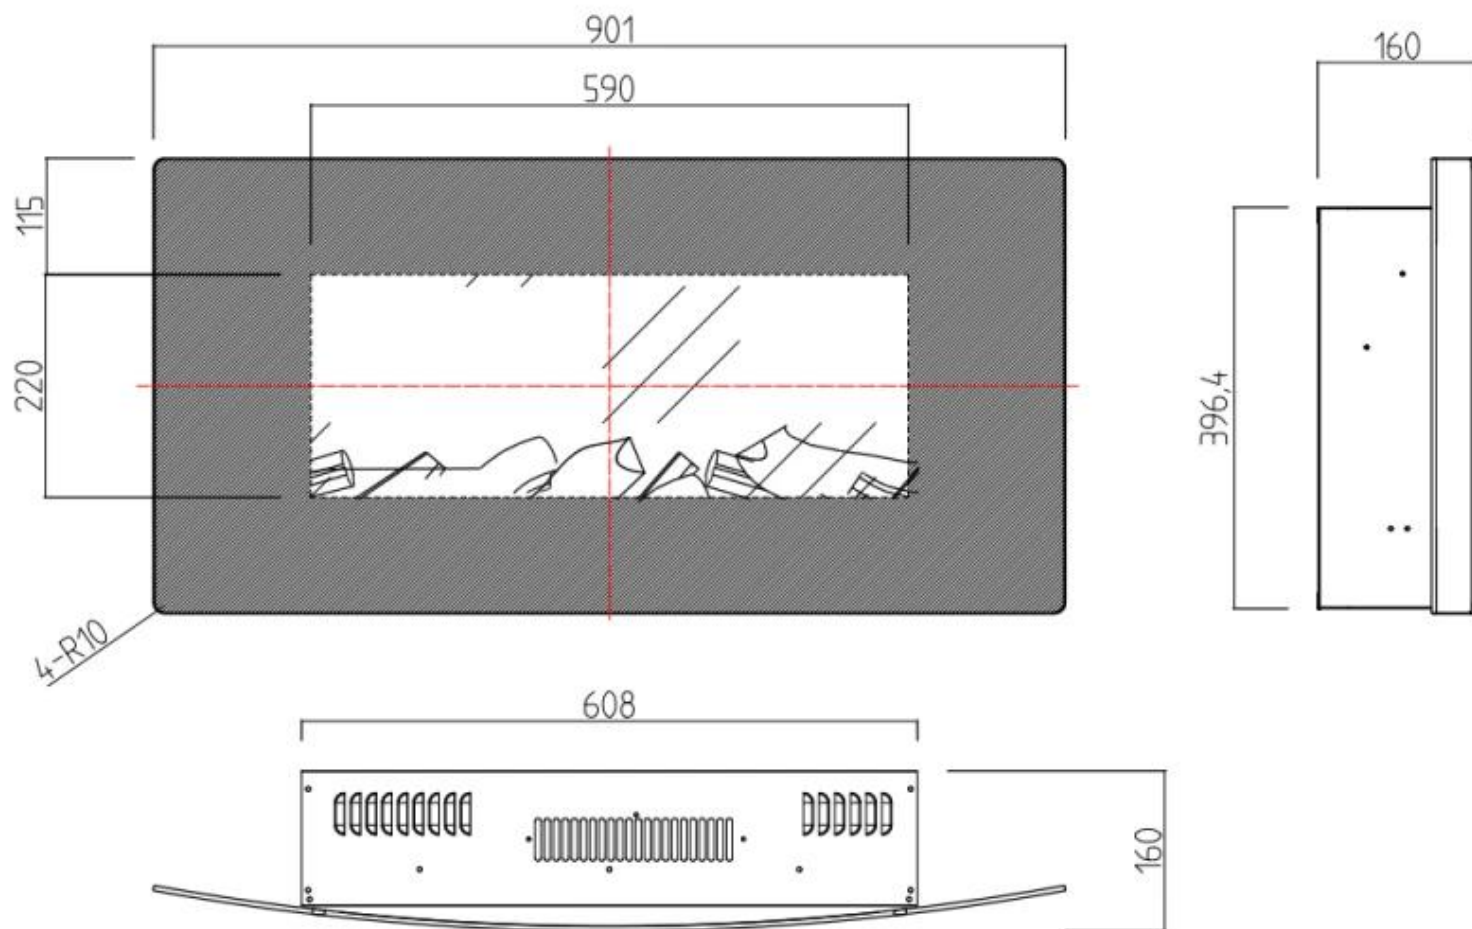

Mål og vekt

	16 cm
	13,5 cm
	15,5 cm
	15,4 cm
Lengde/bredde	90,1 cm
Lengde/bredde	65 cm
Høyde	52 cm
Høyde	45 cm
Dybde	16 cm
Dybde	15,5 cm
Dybde	15,4 cm
Dybde	13,5 cm
Vekt	14 kg
Vekt	9 kg

Tekniske spesifikasjoner

Materiale og utseende

Materiale	Glass
Materiale	Stål

Farge	Svart
Interiør (farge/materiale)	Svart
Flammesyn	Front
Dekorasjon	Krystaller
Dekorasjon	Ved
Glass inkludert	Ja
Høyde på glass	22 cm
Høyde på glass	28 cm
Glass lengde	59 cm
Glass lengde	41 cm

Installasjonsdetaljer

Avtrekk/skorstein	Ikke påkrevd
Strømkrav	220-240V
Strømkrav	Ja

MIDDELSEX - 90.1 CM

MIDDELSEX - 65 CM