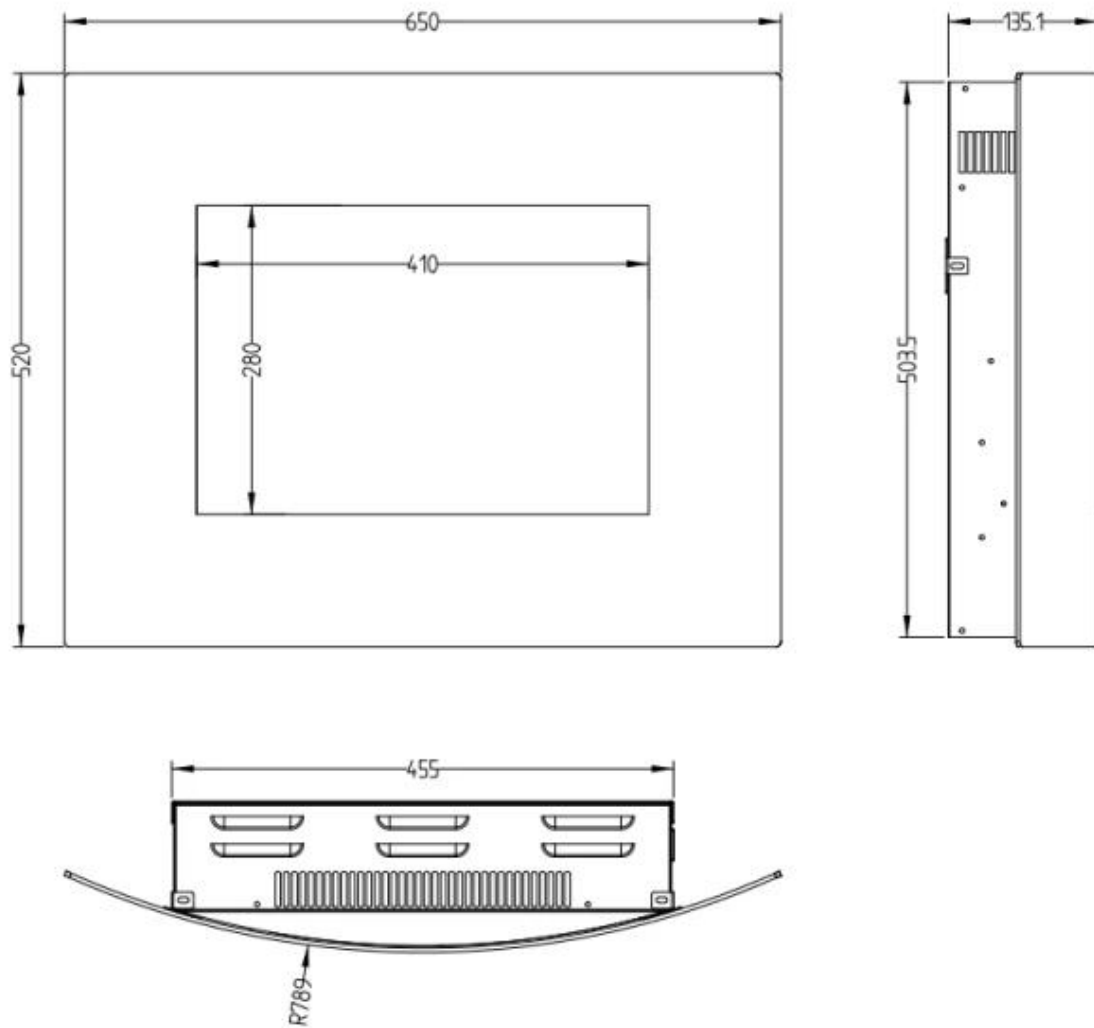

#### Utseende

Interiør	Svart
Materiale	Glass
Materiale	Stål
Farge	Svart
Dekorasjon	Krystaller
Dekorasjon	Ved
Glass inkludert	Ja
Høyde på glass	22 cm
Høyde på glass	28 cm
Glass lengde	59 cm
Glass lengde	41 cm

#### Størrelse

	16 cm
	13,5 cm
	15,5 cm

15,4 cm

Lengde/bredde	90,1 cm
Lengde/bredde	65 cm
Høyde	52 cm
Høyde	45 cm
Dybde	16 cm
Dybde	15,5 cm
Dybde	15,4 cm
Dybde	13,5 cm
Vekt	14 kg
Vekt	9 kg

MIDDELSEX - 90.1 CM

MIDDELSEX - 65 CM