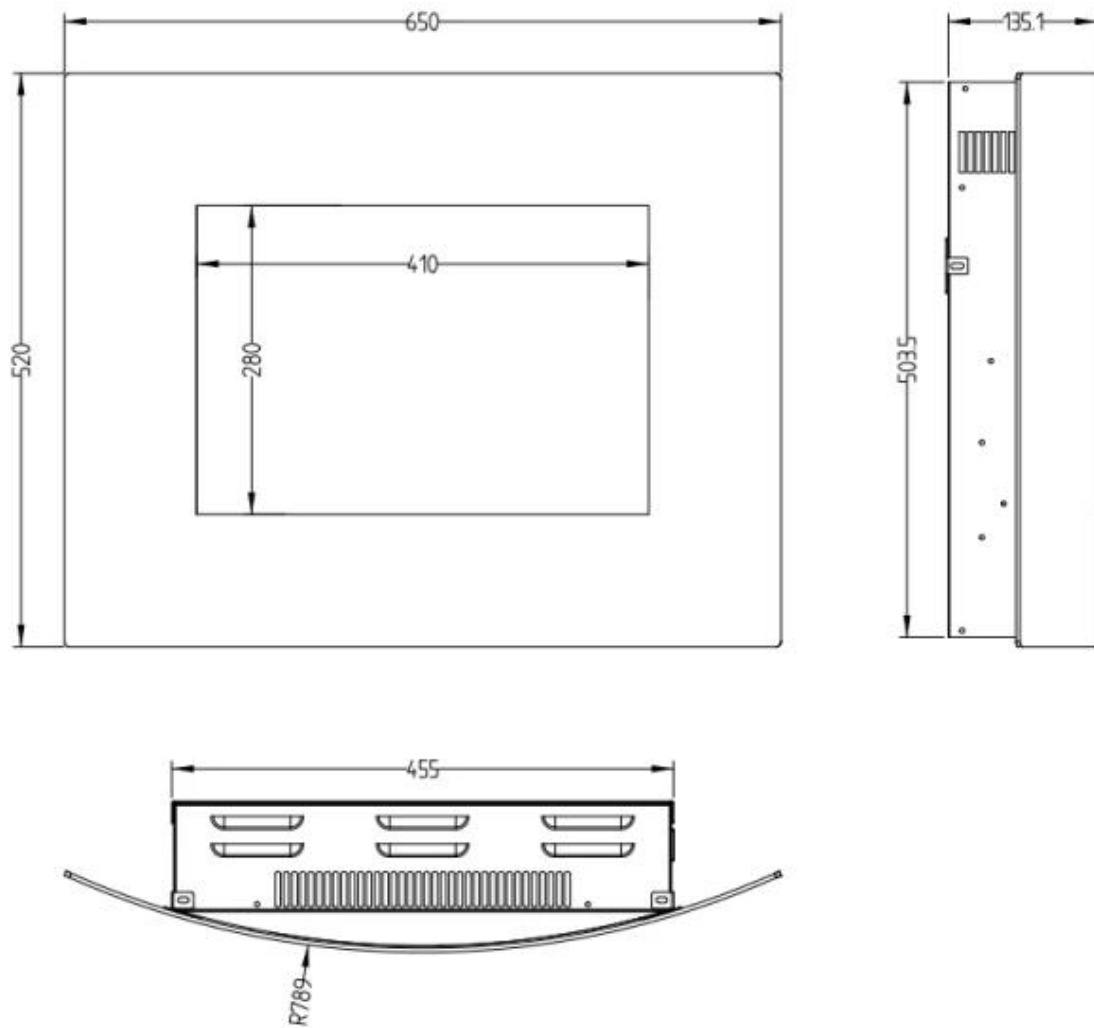

16 cm

Størrelse

Høyde	45 cm
Høyde	52 cm
Lengde/bredde	65 cm
Lengde/bredde	90,1 cm
Vekt	14 kg
Vekt	9 kg

Type

Bruk	Innendørs
------	-----------

Type

Flammesyn	Front
-----------	-------

Type

Garanti	2 år
Montering	Vegghengt elektrisk peis

Type

Sertifisering	CE
---------------	----

Utseende

Dekorasjon	Krystaller
Dekorasjon	Ved
Farge	Svart
Glass inkludert	Ja

Utseende

Glass lengde	41 cm
Glass lengde	59 cm
Høyde på glass	22 cm
Høyde på glass	28 cm

Utseende

Interiør	Svart
Materiale	Glass
Materiale	Stål

MIDDELSEX - 90.1 CM

MIDDELSEX - 65 CM