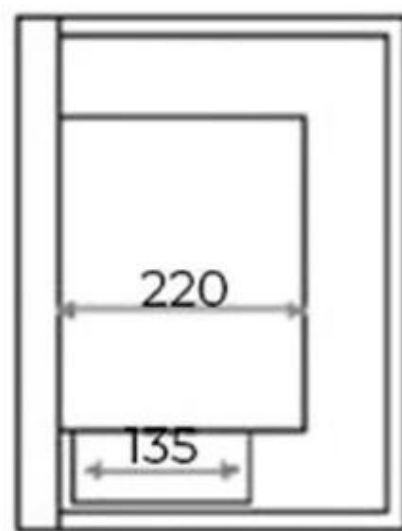

HJØRNEPEIS 50 CM - VENSTRE

BIO-30-017L

Elegant innbyggingspeis på 50 cm, designet for venstre montering i hjørnet av en vegg. Med en kapasitet på 1,5 liter tilbyr denne bioetanolpeisen opptil 6 timers brenntid per påfylling, uten behov for elektrisitet eller pipe. Peisens svarte, blanke finish fremhever flammene og skaper en dyp og naturlig ild, noe som gir en iøynefallende og koselig atmosfære i hele rommet. Den er designet for rom med minimum 45 m³, har et forbruk på 0,025 l/t og en varmeeffekt på 2,2 kW. Peisen veier 12 kg og har en høyde på 40 cm, og den leveres ferdig montert med to sikkerhetsglass.

Type

Montering	Hjørne Innebygd Biopeis
Produsent	ScandiFlames
Flammesyn	Front
Flammesyn	Venstre side
Bruk	Innendørs
Garanti	2 år

Utseende

Materiale	Stål
Farge	Svart
Glass inkludert	Ja

Størrelse

Lengde/bredde	50 cm
Høyde	40 cm
Dybde	30 cm
Vekt	12 kg

Front

Left

Back

Right