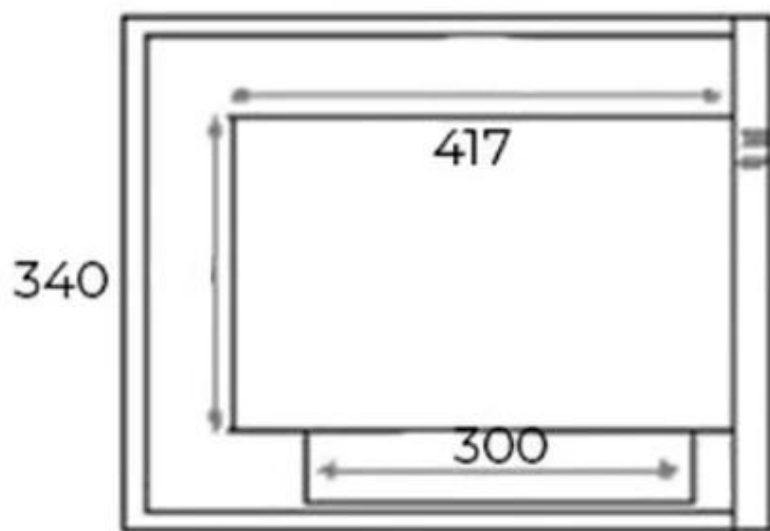

HJØRNEPEIS 50 CM - VENSTRE

BIO-30-017L

Elegant innbyggingspeis på 50 cm, designet for venstre montering i hjørnet av en vegg. Med en kapasitet på 1,5 liter tilbyr denne bioetanolpeisen opptil 6 timers brenntid per påfylling, uten behov for elektrisitet eller pipe. Peisens svarte, blanke finish fremhever flammene og skaper en dyp og naturlig ild, noe som gir en iøynefallende og koselig atmosfære i hele rommet. Den er designet for rom med minimum 45 m³, har et forbruk på 0,025 l/t og en varmeeffekt på 2,2 kW. Peisen veier 12 kg og har en høyde på 40 cm, og den leveres ferdig montert med to sikkerhetsglass.

Type

Montering	Hjørne Innebygd Biopeis
Produsent	ScandiFlames
Flammesyn	Front
Flammesyn	Venstre side
Bruk	Innendørs
Garanti	2 år

Utseende

Materiale	Stål
Farge	Svart
Glass inkludert	Ja

Størrelse

Lengde/bredde	50 cm
Høyde	40 cm
Dybde	30 cm
Vekt	12 kg

Front

Left

Back

Right