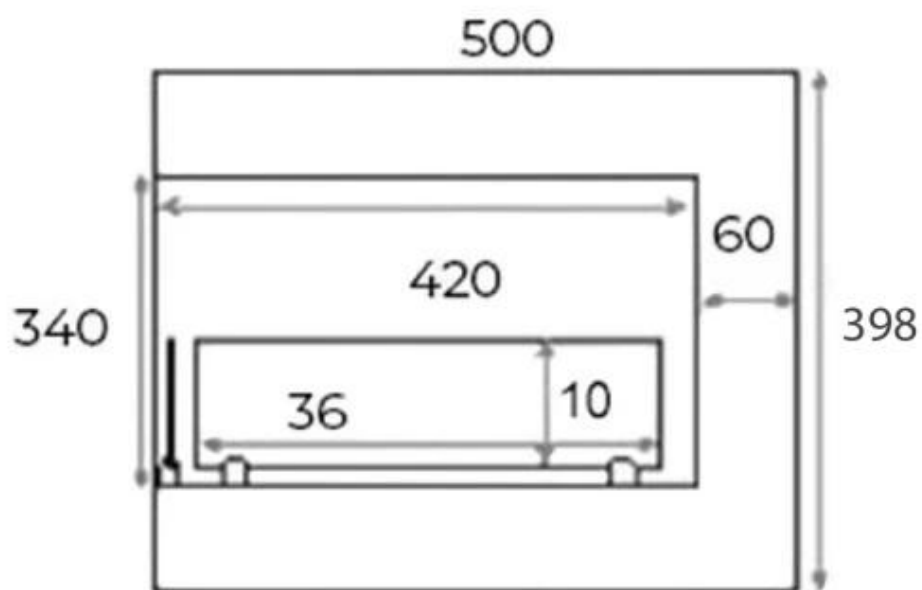

HJØRNEPEIS 50 CM - VENSTRE

BIO-30-017L

Elegant innbyggingspeis på 50 cm, designet for venstre montering i hjørnet av en vegg. Med en kapasitet på 1,5 liter tilbyr denne bioetanolpeisen opptil 6 timers brenntid per påfylling, uten behov for elektrisitet eller pipe. Peisens svarte, blanke finish fremhever flammene og skaper en dyp og naturlig ild, noe som gir en iøynefallende og koselig atmosfære i hele rommet. Den er designet for rom med minimum 45 m³, har et forbruk på 0,025 l/t og en varmeeffekt på 2,2 kW. Peisen veier 12 kg og har en høyde på 40 cm, og den leveres ferdig montert med to sikkerhetsglass.

Type

Montering	Hjørne Innebygd Biopeis
Produsent	ScandiFlames
Flammesyn	Front
Flammesyn	Venstre side
Bruk	Innendørs
Garanti	2 år

Utseende

Materiale	Stål
Farge	Svart
Glass inkludert	Ja

Størrelse

Lengde/bredde	50 cm
Høyde	40 cm
Dybde	30 cm
Vekt	12 kg

Front

Left

Back

Right