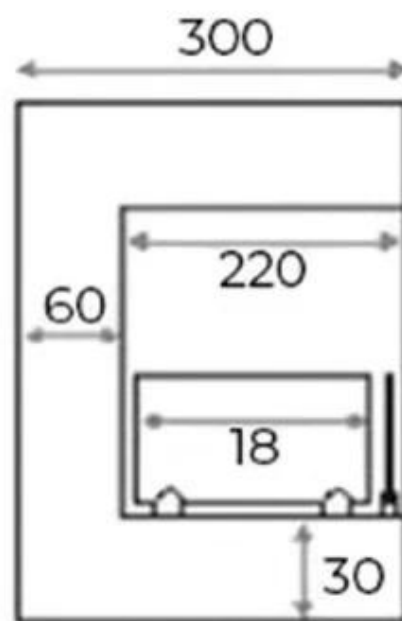

HJØRNEPEIS 50 CM - VENSTRE

BIO-30-017L

Elegant innbyggingspeis på 50 cm, designet for venstre montering i hjørnet av en vegg. Med en kapasitet på 1,5 liter tilbyr denne bioetanolpeisen opptil 6 timers brenntid per påfylling, uten behov for elektrisitet eller pipe. Peisens svarte, blanke finish fremhever flammene og skaper en dyp og naturlig ild, noe som gir en iøynefallende og koselig atmosfære i hele rommet. Den er designet for rom med minimum 45 m³, har et forbruk på 0,025 l/t og en varmeeffekt på 2,2 kW. Peisen veier 12 kg og har en høyde på 40 cm, og den leveres ferdig montert med to sikkerhetsglass.

Type

Montering	Hjørne Innebygd Biopeis
Produsent	ScandiFlames
Flammesyn	Front
Flammesyn	Venstre side
Bruk	Innendørs
Garanti	2 år

Utseende

Materiale	Stål
Farge	Svart
Glass inkludert	Ja

Størrelse

Lengde/bredde	50 cm
Høyde	40 cm
Dybde	30 cm
Vekt	12 kg

Front

Left

Back

Right