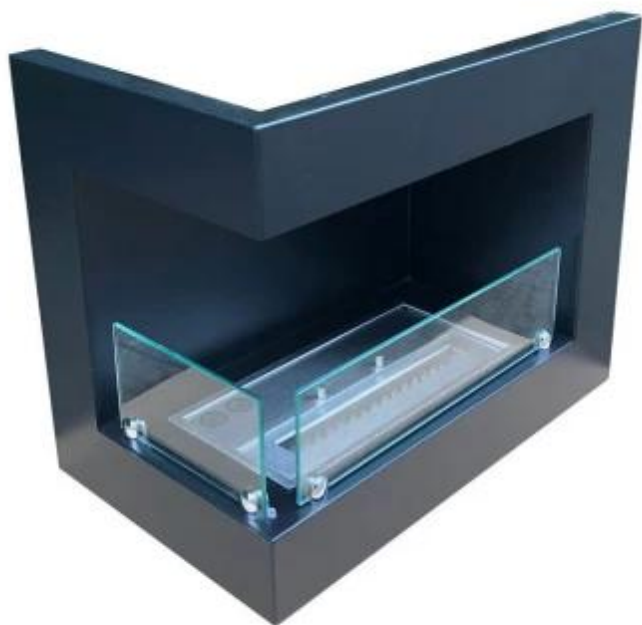

HJØRNEPEIS 50 CM - VENSTRE

BIO-30-017L

Elegant innbyggingspeis på 50 cm, designet for venstre montering i hjørnet av en vegg. Med en kapasitet på 1,5 liter tilbyr denne bioetanolpeisen opptil 6 timers brenntid per påfylling, uten behov for elektrisitet eller pipe. Peisens svarte, blanke finish fremhever flammene og skaper en dyp og naturlig ild, noe som gir en iøynefallende og koselig atmosfære i hele rommet. Den er designet for rom med minimum 45 m³, har et forbruk på 0,025 l/t og en varmeeffekt på 2,2 kW. Peisen veier 12 kg og har en høyde på 40 cm, og den leveres ferdig montert med to sikkerhetsglass.

Type

Montering	Hjørne Innebygd Biopeis
Produsent	ScandiFlames
Flammesyn	Front
Flammesyn	Venstre side
Bruk	Innendørs
Garanti	2 år

Utseende

Materiale	Stål
Farge	Svart
Glass inkludert	Ja

Størrelse

Lengde/bredde	50 cm
Høyde	40 cm
Dybde	30 cm
Vekt	12 kg