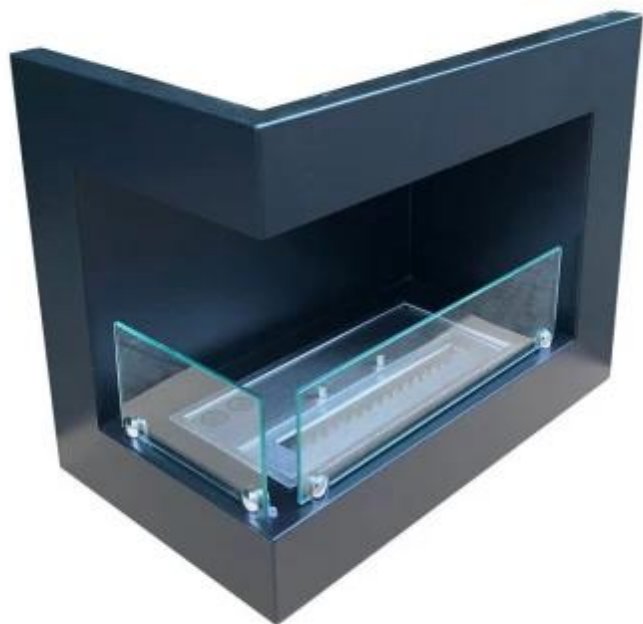

HJØRNEPEIS 50 CM - VENSTRE

BIO-30-017L

Svart innebygget venstrevendt hjørne bioetanolpeis

TEKNISKE SPESIFIKASJONER

Brannkar

Anbefalt luftutveksling	1
Avtrekk/skorstein	Ikke påkrevd
Brenner	1,5 Liter Deluxe
Brennetid	6 timer
Brennstoff	Bioetanol
Fjernkontroll	Nei
Flammelengde	24 cm
Forbruk	0,25 L/t
Justerbar	Ja
Kapasitet	1,5 Liter
Krever strøm	Nei
Minimum romstørrelse	45 m ³
Styring	Manuell
Varmeeffekt (Max)	2,2 kW

Størrelse

Dybde	30 cm
Høyde	40 cm
Lengde/bredde	50 cm
Vekt	12 kg

Type

Bruk	Innendørs
------	-----------

Type

Flammesyn	Front
Flammesyn	Venstre side

Type

Garanti	2 år
Montering	Hjørne Innebygd Biopeis
Produsent	ScandiFlames

Utseende

Farge	Svart
-------	-------

Glass inkludert	Ja
Materiale	Stål

Front

Left

Back

Right