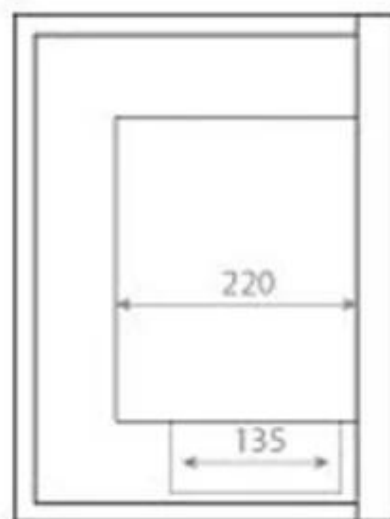

Type

Montering	Hjørne Innebygd Biopeis
Produsent	ScandiFlames
Flammesyn	Front
Flammesyn	46
Bruk	Innendørs
Garanti	2 år

Utseende

Materiale	Stål
Farge	Svart
Glass inkludert	Ja

Størrelse

Lengde/bredde	50 cm
Høyde	40 cm
Dybde	30 cm
Vekt	12 kg

Front

Right

Back

Left