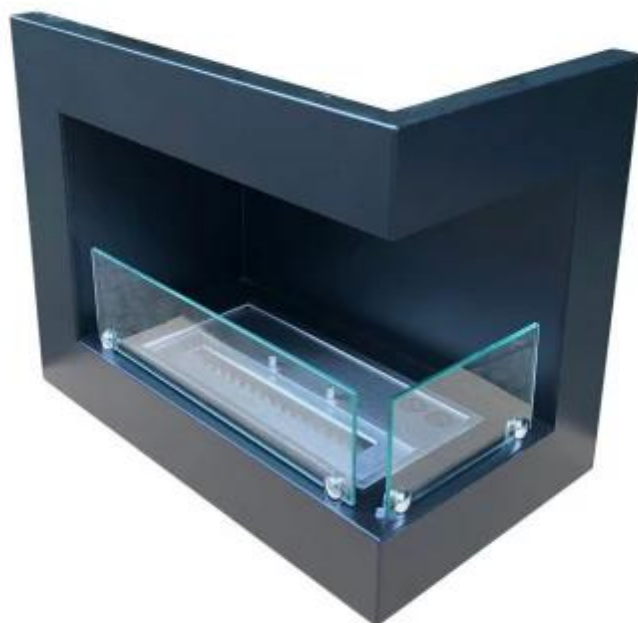

HJØRNEPEIS 50 CM - HØYRE

BIO-30-017R

Denne hjørnepeisen i 50 cm ScandiFlames er en kompakt høyrevendt biopeis designet for innbygging i hjørnet av en vegg. Med en 1,5 liters brenner sikrer denne peisen levende flammer i opptil 6 timer uten behov for elektrisitet eller pipe. Den svarte finishen og brede rammen skaper et raffinert og stilrent utseende som passer perfekt inn i moderne omgivelser. Peisen leveres med to sikkerhetsglass, noe som gjør den trygg for familier med barn og kjæledyr. Den naturlige ilden tilfører en koselig peisestemning i ethvert rom.

TEKNISKE SPESIFIKASJONER

Viktige spesifikasjoner

Produkttype	Hjørne Innebygd Biopeis
Merke	ScandiFlames
Bruk	Innendørs
Garanti	2 år

Mål og vekt

Lengde/bredde	50 cm
Høyde	40 cm
Dybde	30 cm
Vekt	12 kg

Tekniske spesifikasjoner

Materiale og utseende

Materiale	Stål
Farge	Svart
Flammesyn	Front
Flammesyn	46
Glass inkludert	Ja

Installasjonsdetaljer

Avtrekk/skorstein	Ikke påkrevd
-------------------	--------------

Front

Right

Back

Left