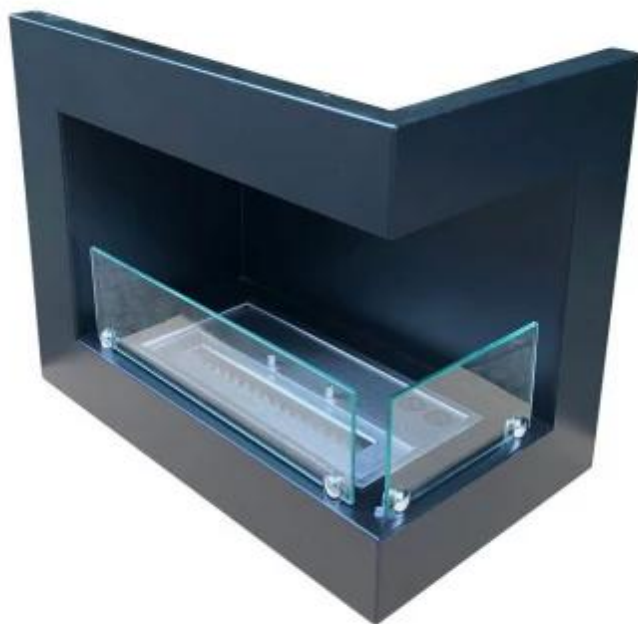

HJØRNEPEIS 50 CM - HØYRE

BIO-30-017R

Svart innebygget høyrevendt hjørne bioetanolpeis

TEKNISKE SPESIFIKASJONER

Brannkar

Anbefalt luftutveksling	1
Avtrekk/skorstein	Ikke påkrevd
Brenner	1,5 Liter Deluxe
Brennetid	6 timer
Brennstoff	Bioetanol
Fjernkontroll	Nei
Flammelengde	24 cm
Forbruk	0,25 L/t
Justerbar	Ja
Kapasitet	1,5 Liter
Krever strøm	Nei
Minimum romstørrelse	45 m ³
Styring	Manuell
Varmeeffekt (Max)	2,2 kW

Størrelse

Dybde	30 cm
Høyde	40 cm
Lengde/bredde	50 cm
Vekt	12 kg

Type

Bruk	Innendørs
------	-----------

Type

Flammesyn	46
Flammesyn	Front

Type

Garanti	2 år
Montering	Hjørne Innebygd Biopeis
Produsent	ScandiFlames

Utseende

Farge	Svart
-------	-------

Glass inkludert

Ja

Materiale

Stål

Front

Right