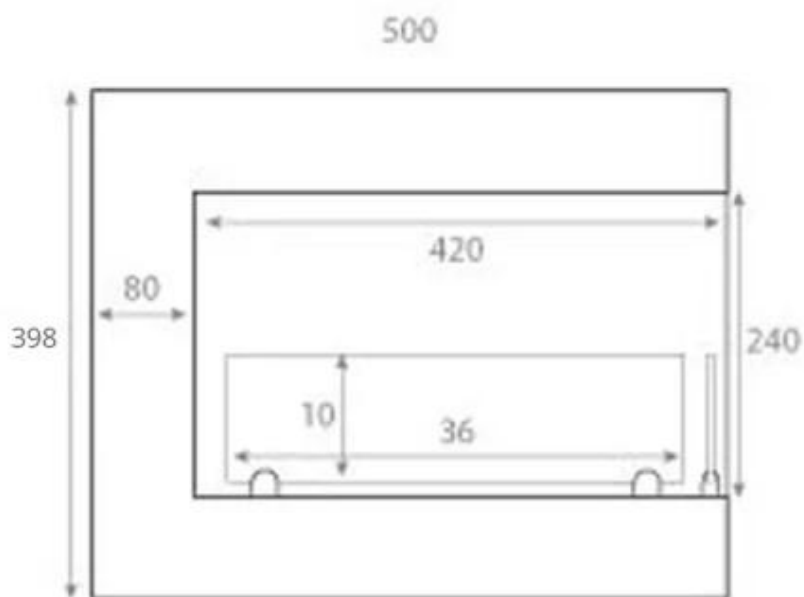

Type

Montering	Hjørne Innebygd Biopeis
Produsent	ScandiFlames
Flammesyn	Front
Flammesyn	46
Bruk	Innendørs
Garanti	2 år

Utseende

Materiale	Stål
Farge	Svart
Glass inkludert	Ja

Størrelse

Lengde/bredde	50 cm
Høyde	40 cm
Dybde	30 cm
Vekt	12 kg

Front

Right

Back

Left