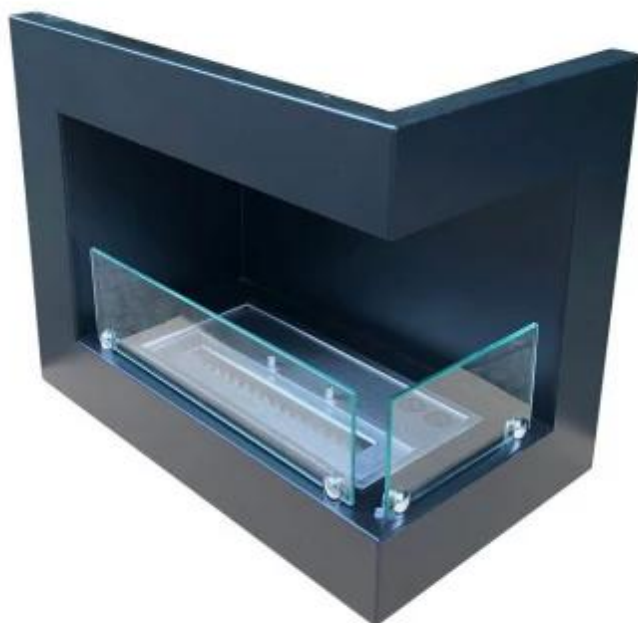

HJØRNEPEIS 50 CM - HØYRE

BIO-30-017R

Denne hjørnepeisen i 50 cm ScandiFlames er en kompakt høyrevendt biopeis designet for innbygging i hjørnet av en vegg. Med en 1,5 liters brenner sikrer denne peisen levende flammer i opptil 6 timer uten behov for elektrisitet eller pipe. Den svarte finishen og brede rammen skaper et raffinert og stilrent utseende som passer perfekt inn i moderne omgivelser. Peisen leveres med to sikkerhetsglass, noe som gjør den trygg for familier med barn og kjæledyr. Den naturlige ilden tilfører en koselig peisestemming i ethvert rom.

Type

Montering	Hjørne Innebygd Biopeis
Produsent	ScandiFlames
Flammesyn	Front
Flammesyn	46
Bruk	Innendørs
Garanti	2 år

Utseende

Materiale	Stål
Farge	Svart
Glass inkludert	Ja

Størrelse

Lengde/bredde	50 cm
Høyde	40 cm
Dybde	30 cm
Vekt	12 kg