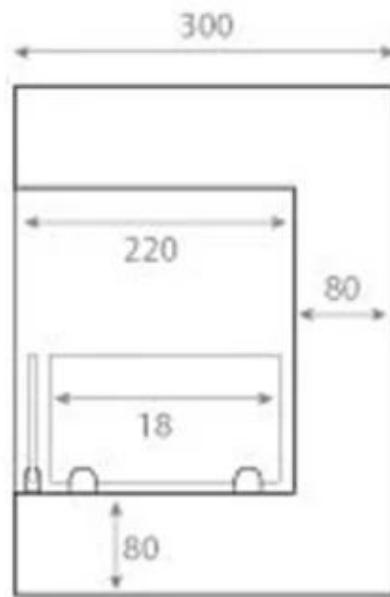

Type

Montering	Hjørne Innebygd Biopeis
Produsent	ScandiFlames
Flammesyn	Front
Flammesyn	46
Bruk	Innendørs
Garanti	2 år

Utseende

Materiale	Stål
Farge	Svart
Glass inkludert	Ja

Størrelse

Lengde/bredde	50 cm
Høyde	40 cm
Dybde	30 cm
Vekt	12 kg

Front

Right

Back

Left