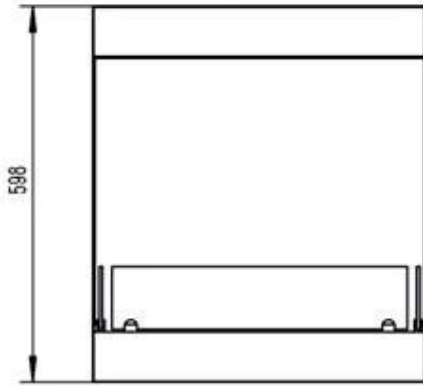

#### Størrelse

Dybde	30 cm
Høyde	59,8 cm
Lengde/bredde	53 cm
Vekt	8 kg