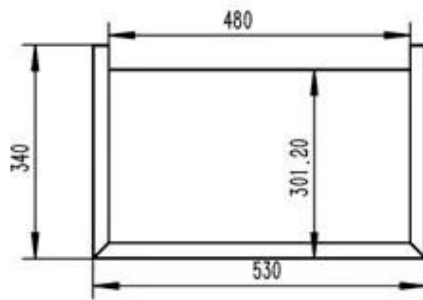

#### Størrelse

Dybde	30 cm
Høyde	59,8 cm
Lengde/bredde	53 cm
Vekt	8 kg