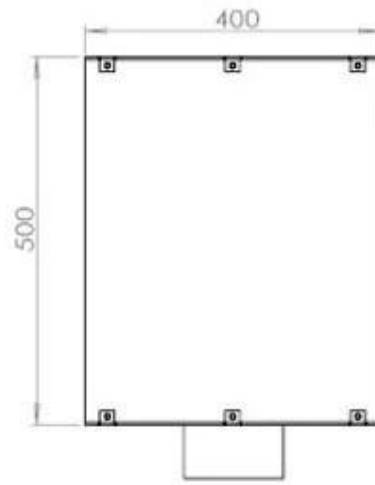

#### Dimensjon

Lengde/bredde	80 cm
Høyde	50 cm
Dybde	40 cm
Vekt	21 kg

#### Utseende

Materiale	Stål
-----------	------

Ståltykkelse	4 mm
Farge	Svart
Glass inkludert	Ja