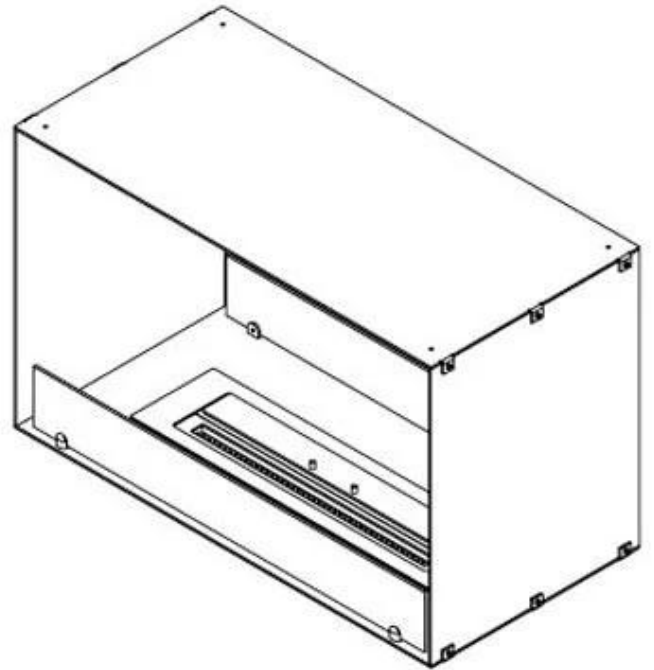

## FOCO TWO 800

BIO-30-104

Foco Two 800 er en stilfull dobbeltsidig tunnel-biopeis designet for veggmontering, slik at du kan nyte flammene fra to motsatte sider. Denne peisen er perfekt for skillevegger eller som romdeler mellom stuen og kjøkkenet. Laget av 4 mm pulverlakkert rustfritt stål med herdet glass, sikrer Foco Two en stabil flamme og et tidløst design som passer sømløst inn i moderne hjem. Velg mellom tre forskjellige brennere for å tilpasse peisen perfekt etter dine behov.

#### Dimensjon

Lengde/bredde	80 cm
Høyde	50 cm
Dybde	40 cm
Vekt	21 kg

#### Utseende

Materiale	Stål
-----------	------

Ståltykkelse	4 mm
Farge	Svart
Glass inkludert	Ja