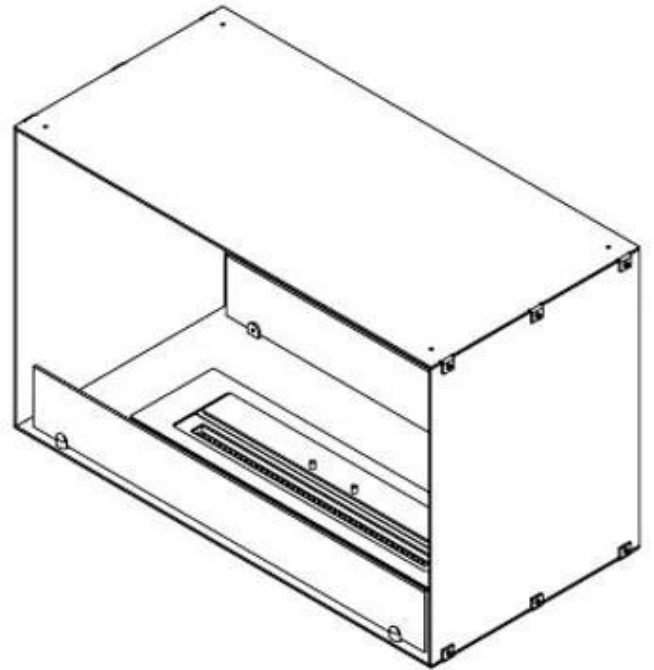

#### Dimensjon

Dybde	40 cm
Høyde	50 cm
Lengde/bredde	80 cm
Vekt	21 kg

#### Type

Bruk	Innendørs
Garanti	2 år
Montering	2-sidig innebygd biopeis
Produsent	Foco

**Utseende**

Farge	Svart
Glass inkludert	Ja
Materiale	Stål

**Utseende**

Ståltykkelse	4 mm
--------------	------