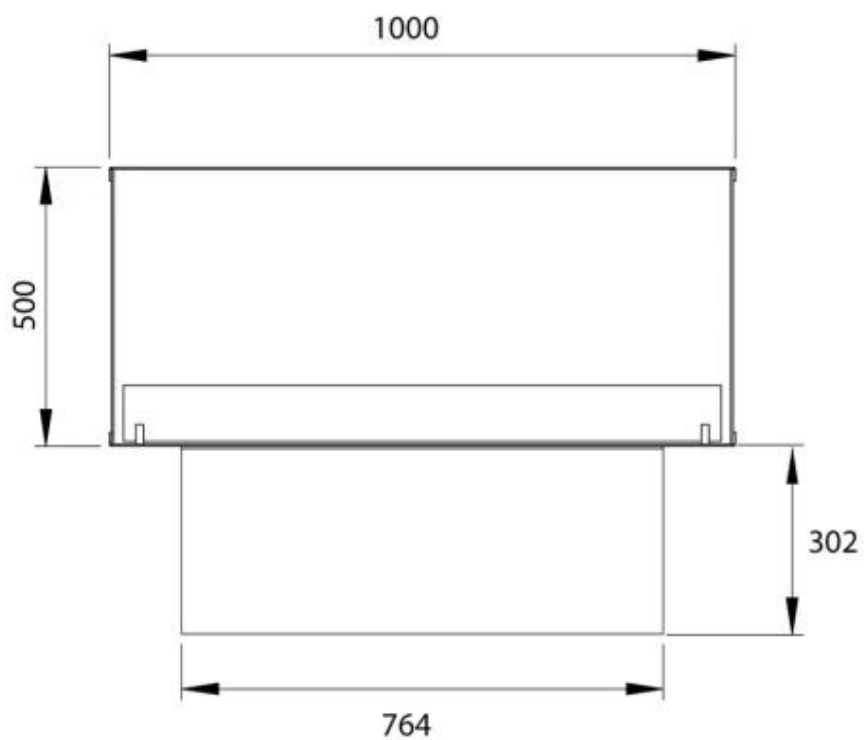

Foco Two 1000 - FLA4+