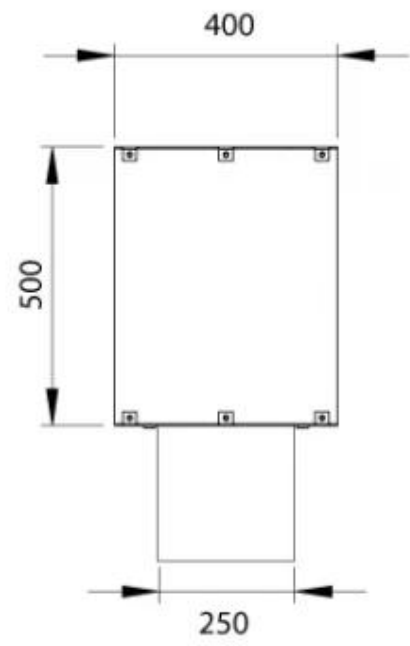

Foco Two 1000 - FLA4