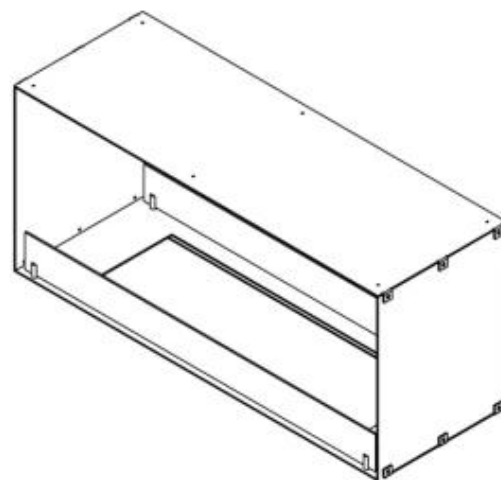

FOCO TWO 1000

BIO-30-105

Foco Two 1000 er en elegant dobbeltsidig tunnel-biopeis designet for innebygd montering, som lar deg nyte flammene fra to motsatte sider. Denne peisen er ideell for skillevegger eller som romdeler mellom stuen og kjøkkenet. Du kan velge mellom manuelle eller automatiske bioetanolbrennere, som gir justerbare flammenivåer og fjernkontroll for ekstra komfort. Laget av 4 mm pulverlakkert rustfritt stål med herdet glass, sikrer Foco Two en stabil og vakker flammeopplevelse, som tilfører et moderne preg til ethvert hjem.

Type

Avtrekk/skorstein	Ikke påkrevd
Anbefalt luftutveksling	1
Montering	2-sidig innebygd biopeis
Produsent	Foco
Brennstoff	Bioetanol
Bruk	Innendørs
Garanti	2 år

Dimensjon

Lengde/bredde	100 cm
Høyde	50 cm
Dybde	40 cm
Vekt	30 kg

Utseende

Materiale	Stål
Ståltykkelse	4 mm
Farge	Svart
Glass inkludert	Ja

Foco Two 1000 - FLA4

Foco Two 1000 - FLA4+

PrimeFire