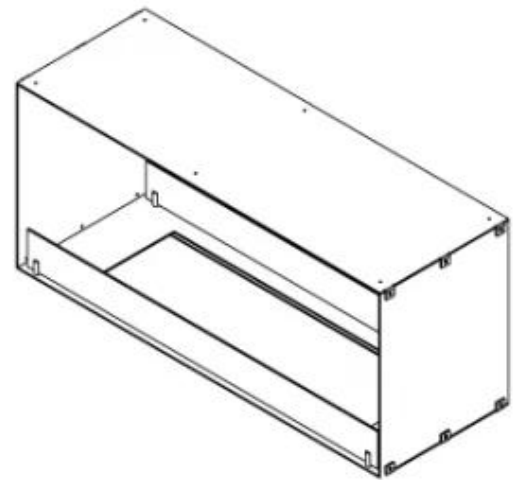

Foco Two 1000 - FLA4