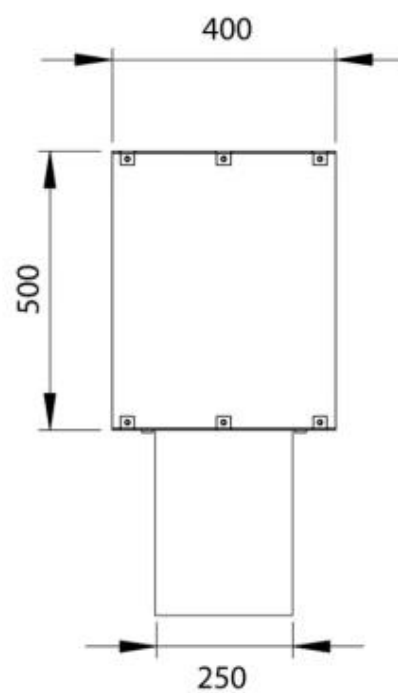

Foco Two 1000 - FLA4+