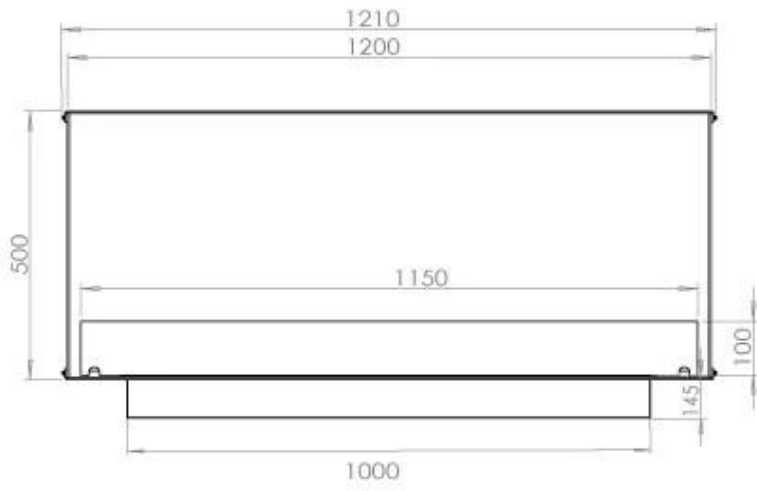

PrimeFire 1000