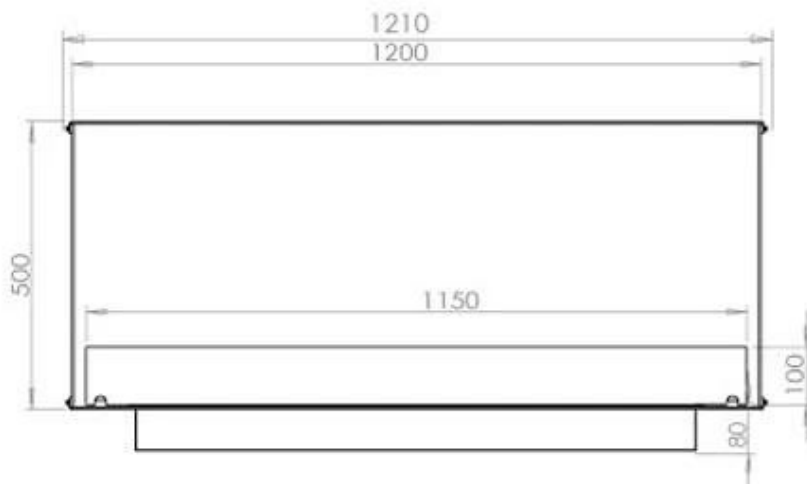

#### Dimensjon

Lengde/bredde	120 cm
Høyde	50 cm
Dybde	40 cm
Vekt	35 kg

### PrimeFire 1000

**FLA 3 990 mm**

**FLA 3+ 990 mm**