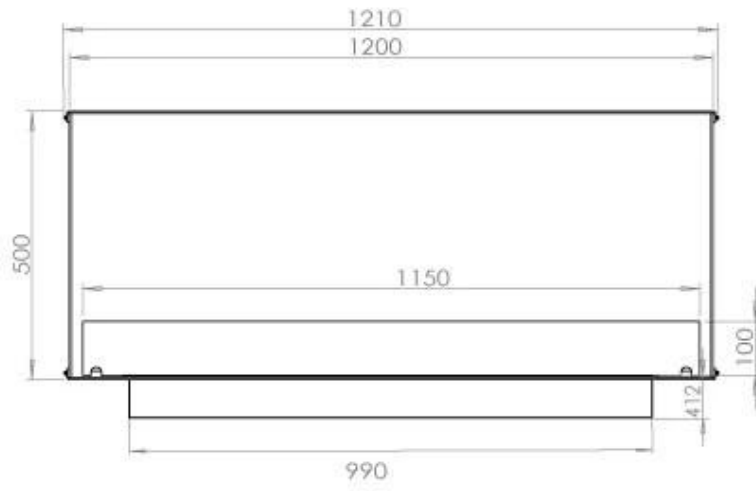

FLA 3+ 990 mm