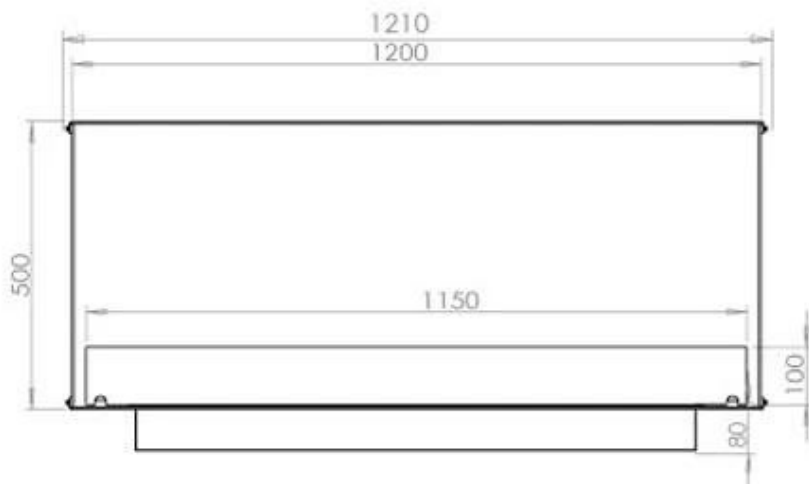

#### Dimensjon

Dybde	40 cm
Høyde	50 cm
Lengde/bredde	120 cm
Vekt	35 kg

### PrimeFire 1000

**FLA 3 990 mm**

**FLA 3+ 990 mm**