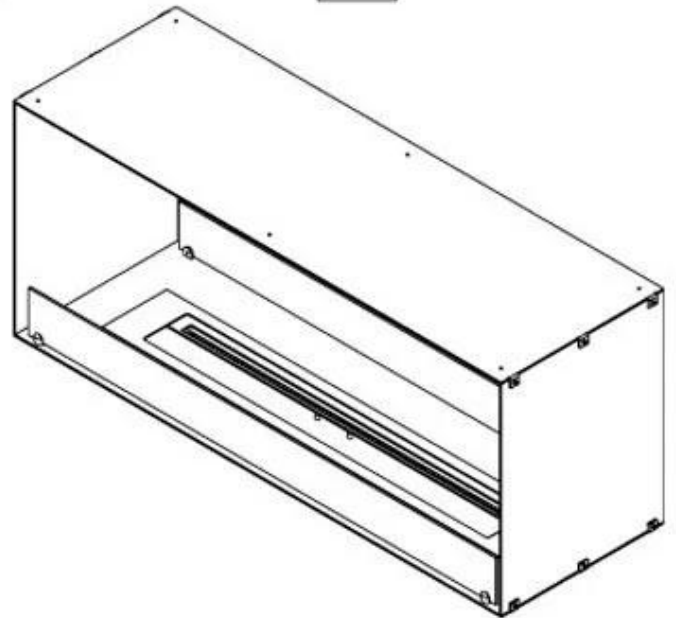

## FOCO TWO 1200

BIO-30-106

Foco Two 1200 er en dobbeltsidig tunnel-biopeis designet for innebygd montering, som gir deg muligheten til å se flammene fra to motsatte sider. Denne peisen er perfekt for integrasjon i en skillevegg eller som romdeler mellom stuen og kjøkkenet. Du kan velge mellom manuelle eller automatiske bioetanolbrennere, som tilbyr justerbare flammenivåer og fjernkontroll for ekstra bekvemmelighet. Laget av 4 mm pulverlakkert rustfritt stål med herdet glass, sikrer Foco Two en stabil og sikker flammeopplevelse, og tilfører et moderne og stilfullt preg til hjemmet ditt.

#### Dimensjon

Lengde/bredde	120 cm
Høyde	50 cm
Dybde	40 cm
Vekt	35 kg

### PrimeFire 1000

**FLA 3 990 mm**

**FLA 3+ 990 mm**