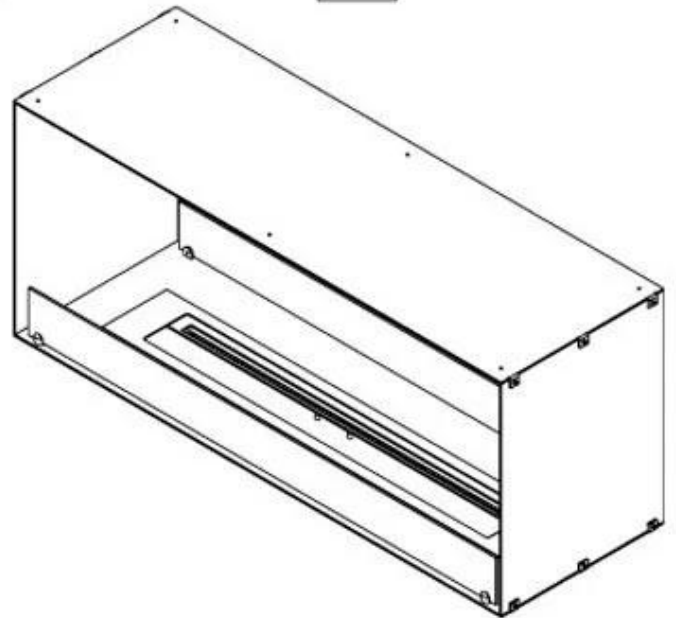

#### Dimensjon

Dybde	40 cm
Høyde	50 cm
Lengde/bredde	120 cm
Vekt	35 kg

### PrimeFire 1000

**FLA 3 990 mm**

**FLA 3+ 990 mm**