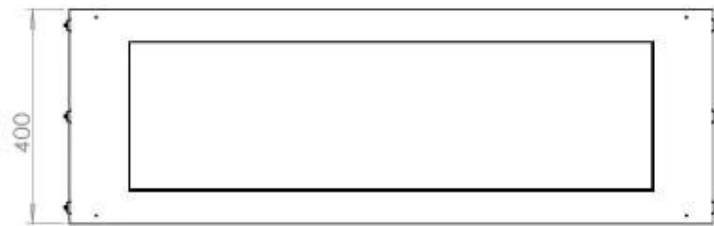

FLA 3+ 990 mm