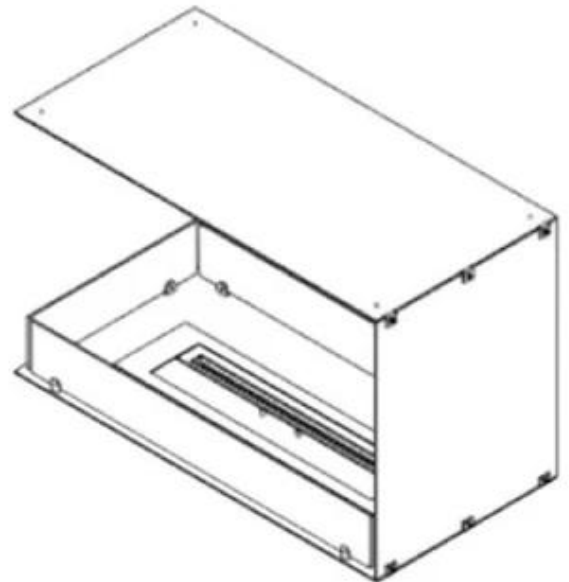

FOCO ROOM DIVIDER 800

BIO-30-110

Foco Room Divider 800 er en innebygd biopeis, designet til innebygd i en romdelingsvegg, hvor du kan se flammene fra tre sider. Velg manuell eller automatisk brannkar

TEKNISKE SPESIFIKASJONER

Dimensjon

Dybde	40 cm
Høyde	50 cm
Lengde/bredde	80 cm
Vekt	20 kg

Type

Anbefalt luftutveksling	1
Avtrekk/skorstein	Ikke påkrevd
Brennstoff	Bioetanol

Type

Bruk	Innendørs
------	-----------

Type

Flammesyn	Romdeler
-----------	----------

Type

Garanti	2 år
Montering	3-sidig innebygd biopeis
Produsent	Foco

Utseende

Farge	Svart
Glass inkludert	Ja
Materiale	Stål

Utseende

Ståltykkelse	4 mm
--------------	------

PrimeFire 700

Superior Manual