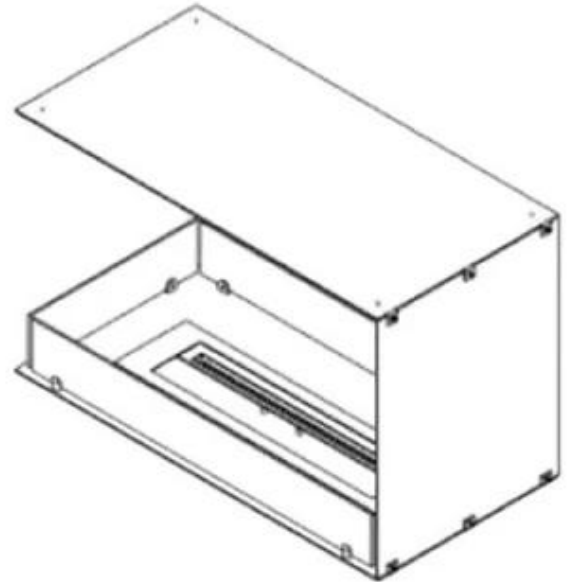

FOCO ROOM DIVIDER 800

BIO-30-110

Foco Room Divider 800 er en innebygd biopeis, designet til innebygd i en romdelingsvegg, hvor du kan se flammene fra tre sider. Velg manuell eller automatisk brannkar

TEKNISKE SPESIFIKASJONER

Dimensjon

Dybde	40 cm
Høyde	50 cm
Lengde/bredde	80 cm
Vekt	20 kg

Type

Anbefalt luftutveksling	1
Avtrekk/skorstein	Ikke påkrevd
Brennstoff	Bioetanol

Type

Bruk	Innendørs
------	-----------

Type

Flammesyn	Romdeler
-----------	----------

Type

Garanti	2 år
Montering	3-sidig innebygd biopeis
Produsent	Foco

Utseende

Farge	Svart
Glass inkludert	Ja
Materiale	Stål

Utseende

Ståltykkelse	4 mm
--------------	------

PrimeFire 700

Superior Manual