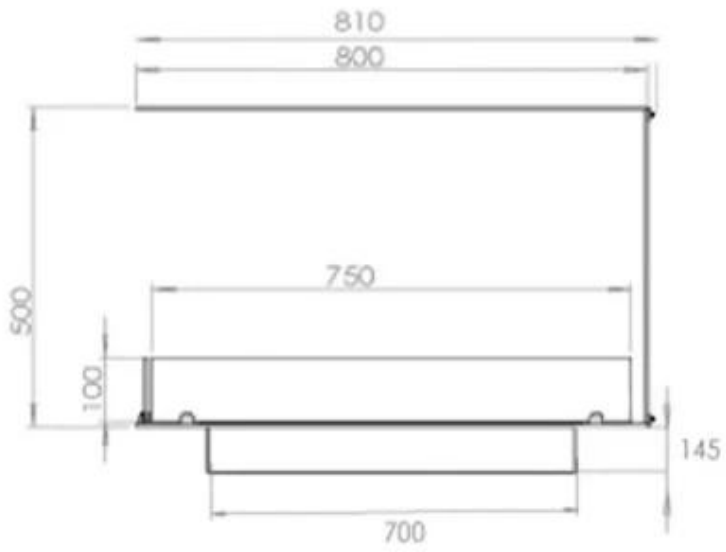

PrimeFire 700