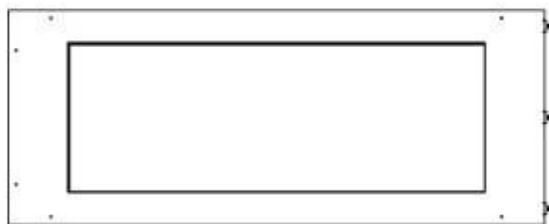

Automatic burner 700