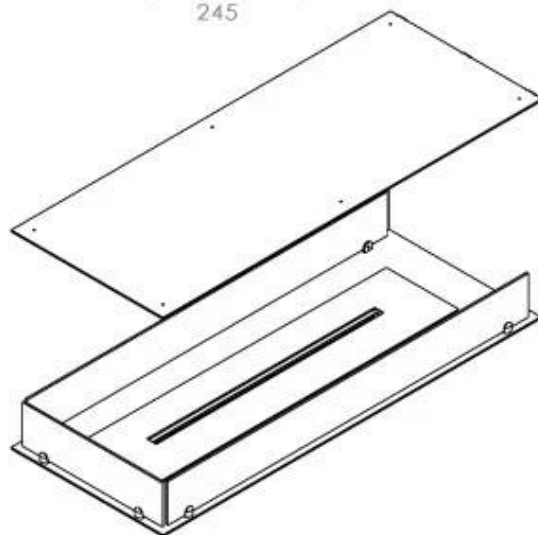

Automatic burner 700