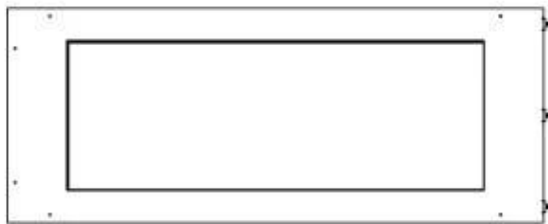

Dimensjon

Vekt	25 kg
Dybde	40 cm
Høyde	50 cm
Lengde/bredde	100 cm

Utseende

Ståltykkelse	4 mm
Materiale	Stål
Farge	Svart
Glass inkludert	Ja

Automatic burner 700

PrimeFire 700

FLA 3 790 mm

FLA 3+ 790 mm