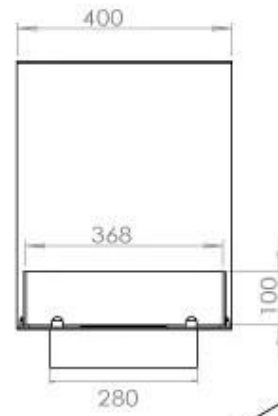

Dimensjon

Vekt	25 kg
Dybde	40 cm
Høyde	50 cm
Lengde/bredde	100 cm

Utseende

Ståltykkelse	4 mm
Materiale	Stål
Farge	Svart
Glass inkludert	Ja

Automatic burner 700

PrimeFire 700

FLA 3 790 mm

FLA 3+ 790 mm