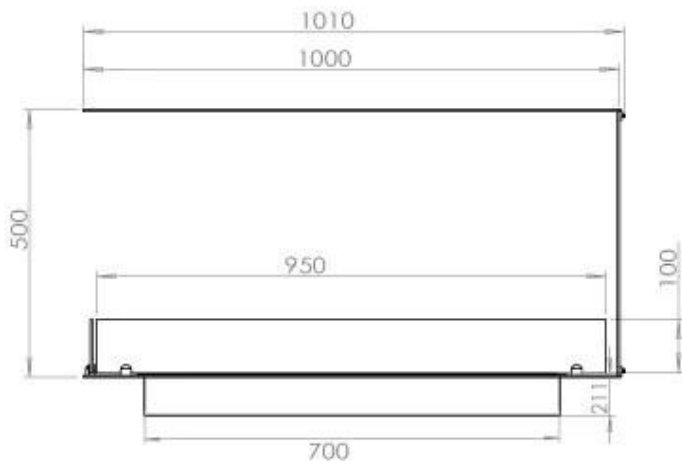

Dimensjon

Vekt	25 kg
Dybde	40 cm
Høyde	50 cm
Lengde/bredde	100 cm

Utseende

Ståltykkelse	4 mm
Materiale	Stål
Farge	Svart
Glass inkludert	Ja

Automatic burner 700

PrimeFire 700

FLA 3 790 mm

FLA 3+ 790 mm