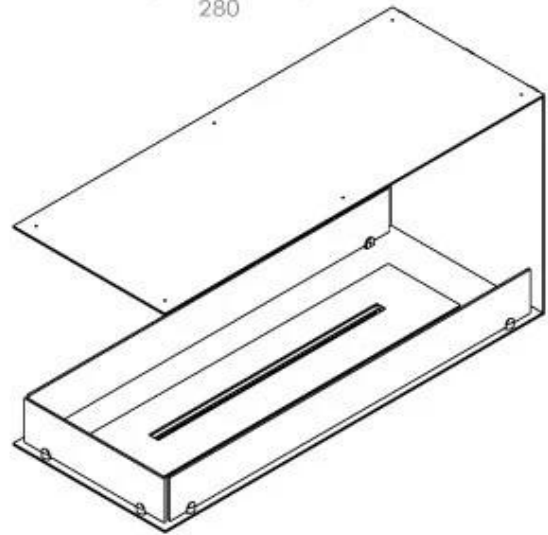

FOCO ROOM DIVIDER 1000

BIO-30-111

Foco Room Divider 1000 er en elegant innebygd bioetanolpeis designet for skillevegger, som gir utsikt til flammene fra tre sider. Med en bredde på 100 cm skaper denne peisen en imponerende visuell effekt og en koselig atmosfære i rommet. Du kan velge mellom en manuell eller automatisk bioetanolbrenner for optimal komfort og enkel betjening. Laget av 4 mm pulverlakkert rustfritt stål og utstyrt med herdede glass, sikrer Foco Room Divider en stabil flammeopplevelse og tidløs design.

Dimensjon

Vekt	25 kg
Dybde	40 cm
Høyde	50 cm
Lengde/bredde	100 cm

Utseende

Ståltykkelse	4 mm
Materiale	Stål
Farge	Svart
Glass inkludert	Ja

Automatic burner 700

PrimeFire 700

FLA 3 790 mm

FLA 3+ 790 mm