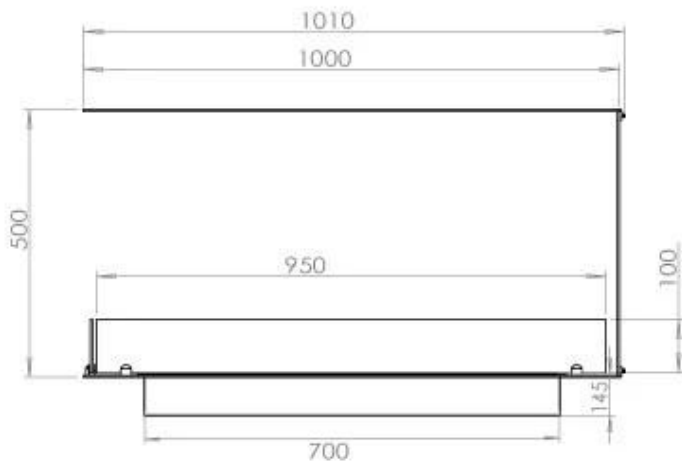

Dimensjon

Vekt	25 kg
Dybde	40 cm
Høyde	50 cm
Lengde/bredde	100 cm

Utseende

Ståltykkelse	4 mm
Materiale	Stål
Farge	Svart
Glass inkludert	Ja

Automatic burner 700

PrimeFire 700

FLA 3 790 mm

FLA 3+ 790 mm