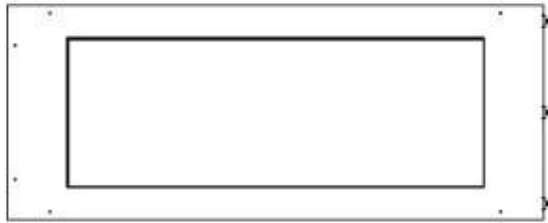

Dimensjon

Vekt	25 kg
Dybde	40 cm
Høyde	50 cm
Lengde/bredde	100 cm

Utseende

Ståltykkelse	4 mm
Materiale	Stål
Farge	Svart
Glass inkludert	Ja

Automatic burner 700

PrimeFire 700

FLA 3 790 mm

FLA 3+ 790 mm