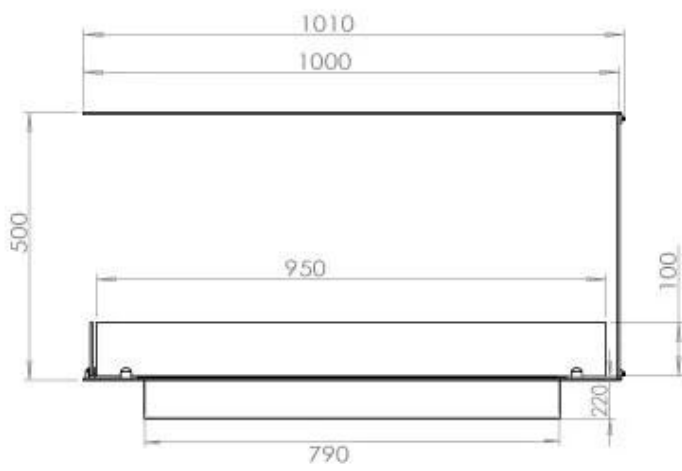

Dimensjon

Vekt	25 kg
Dybde	40 cm
Høyde	50 cm
Lengde/bredde	100 cm

Utseende

Ståltykkelse	4 mm
Materiale	Stål
Farge	Svart
Glass inkludert	Ja

Automatic burner 700

PrimeFire 700

FLA 3 790 mm

FLA 3+ 790 mm