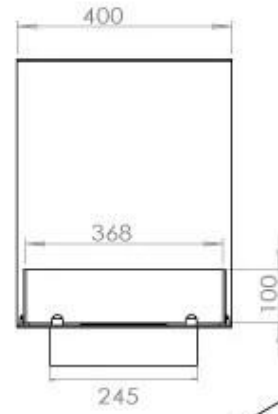

Dimensjon

Dybde	40 cm
Høyde	50 cm
Lengde/bredde	100 cm
Vekt	25 kg

Type

Anbefalt luftutveksling	1
Avtrekk/skorstein	Ikke påkrevd
Brennstoff	Bioetanol

Type

Bruk	Innendørs
------	-----------

Type

Flammesyn	Romdeler
-----------	----------

FLA 3 790 mm

FLA 3+ 790 mm