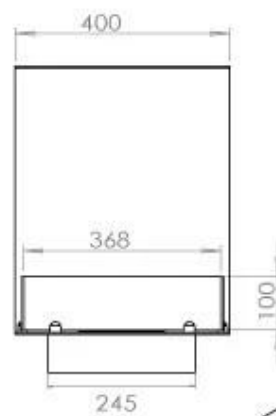

Automatic burner 700