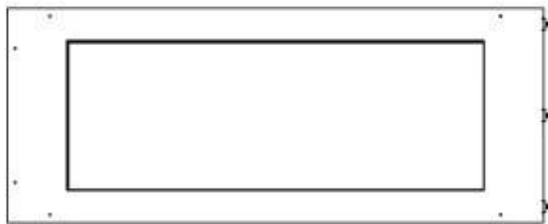

Dimensjon

Vekt	25 kg
Dybde	40 cm
Høyde	50 cm
Lengde/bredde	100 cm

Utseende

Ståltykkelse	4 mm
Materiale	Stål
Farge	Svart
Glass inkludert	Ja

Automatic burner 700

PrimeFire 700

FLA 3 790 mm

FLA 3+ 790 mm