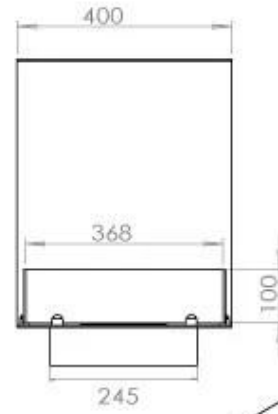

Dimensjon

Vekt	25 kg
Dybde	40 cm
Høyde	50 cm
Lengde/bredde	100 cm

Utseende

Ståltykkelse	4 mm
Materiale	Stål
Farge	Svart
Glass inkludert	Ja

Automatic burner 700

PrimeFire 700

FLA 3 790 mm

FLA 3+ 790 mm