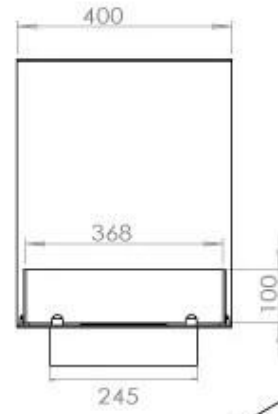

Dimensjon

Vekt	25 kg
Dybde	40 cm
Høyde	50 cm
Lengde/bredde	100 cm

Utseende

Ståltykkelse	4 mm
Materiale	Stål
Farge	Svart
Glass inkludert	Ja

Automatic burner 700

PrimeFire 700

FLA 3 790 mm

FLA 3+ 790 mm