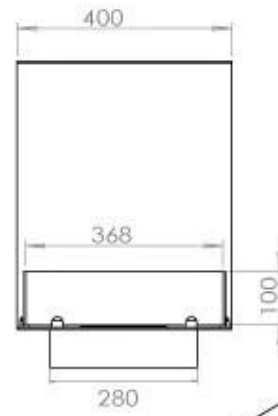

Dimensjon

Dybde	40 cm
Høyde	50 cm
Lengde/bredde	100 cm
Vekt	25 kg

Type

Anbefalt luftutveksling	1
Avtrekk/skorstein	Ikke påkrevd
Brennstoff	Bioetanol

Type

Bruk	Innendørs
------	-----------

Type

Flammesyn	Romdeler
-----------	----------

FLA 3 790 mm

FLA 3+ 790 mm