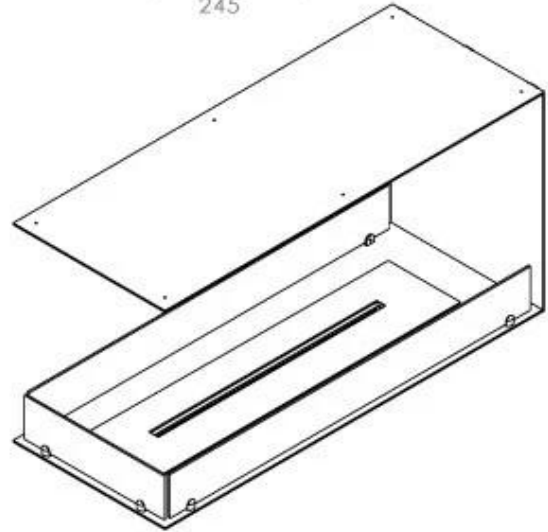

FOCO ROOM DIVIDER 1000

BIO-30-111

Foco Room Divider 1000 er en elegant innebygd bioetanolpeis designet for skillevegger, som gir utsikt til flammene fra tre sider. Med en bredde på 100 cm skaper denne peisen en imponerende visuell effekt og en koselig atmosfære i rommet. Du kan velge mellom en manuell eller automatisk bioetanolbrenner for optimal komfort og enkel betjening. Laget av 4 mm pulverlakkert rustfritt stål og utstyrt med herdede glass, sikrer Foco Room Divider en stabil flammeopplevelse og tidløs design.

Dimensjon

Vekt	25 kg
Dybde	40 cm
Høyde	50 cm
Lengde/bredde	100 cm

Utseende

Ståltykkelse	4 mm
Materiale	Stål
Farge	Svart
Glass inkludert	Ja

Automatic burner 700

PrimeFire 700

FLA 3 790 mm

FLA 3+ 790 mm