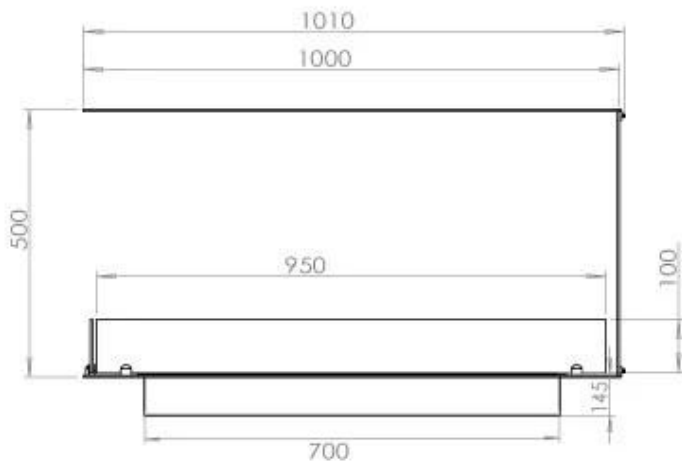

Dimensjon

Dybde	40 cm
Høyde	50 cm
Lengde/bredde	100 cm
Vekt	25 kg

Type

Anbefalt luftutveksling	1
Avtrekk/skorstein	Ikke påkrevd
Brennstoff	Bioetanol

Type

Bruk	Innendørs
------	-----------

Type

Flammesyn	Romdeler
-----------	----------

FLA 3 790 mm

FLA 3+ 790 mm