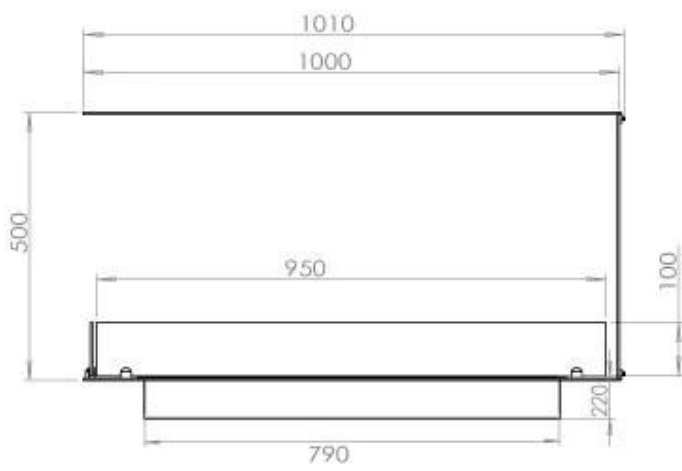

Dimensjon

Dybde	40 cm
Høyde	50 cm
Lengde/bredde	100 cm
Vekt	25 kg

Type

Anbefalt luftutveksling	1
Avtrekk/skorstein	Ikke påkrevd
Brennstoff	Bioetanol

Type

Bruk	Innendørs
------	-----------

Type

Flammesyn	Romdeler
-----------	----------

FLA 3 790 mm

FLA 3+ 790 mm