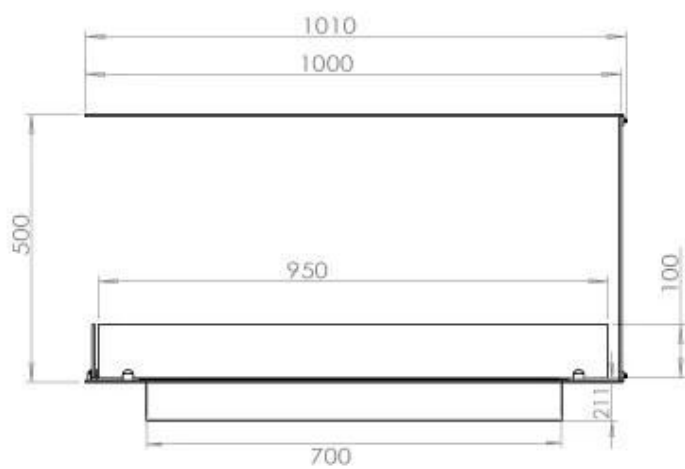

Automatic burner 700