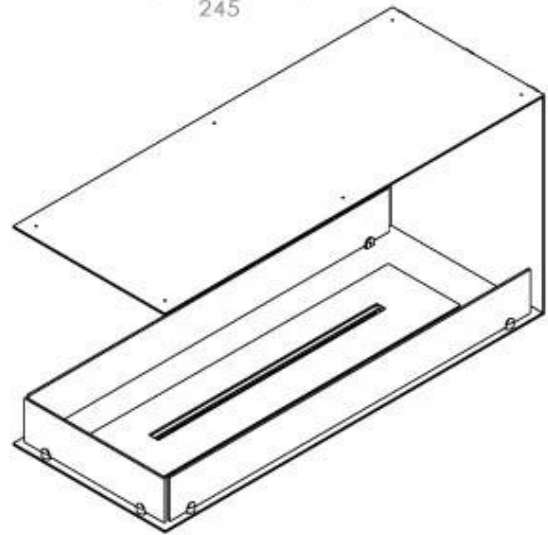

FOCO ROOM DIVIDER 1000

BIO-30-111

Foco Room Divider 1000 er en elegant innebygd bioetanolpeis designet for skillevegger, som gir utsikt til flammene fra tre sider. Med en bredde på 100 cm skaper denne peisen en imponerende visuell effekt og en koselig atmosfære i rommet. Du kan velge mellom en manuell eller automatisk bioetanolbrenner for optimal komfort og enkel betjening. Laget av 4 mm pulverlakkert rustfritt stål og utstyrt med herdede glass, sikrer Foco Room Divider en stabil flammeopplevelse og tidløs design.

Dimensjon

Vekt	25 kg
Dybde	40 cm
Høyde	50 cm
Lengde/bredde	100 cm

Utseende

Ståltykkelse	4 mm
Materiale	Stål
Farge	Svart
Glass inkludert	Ja

Automatic burner 700

PrimeFire 700

FLA 3 790 mm

FLA 3+ 790 mm