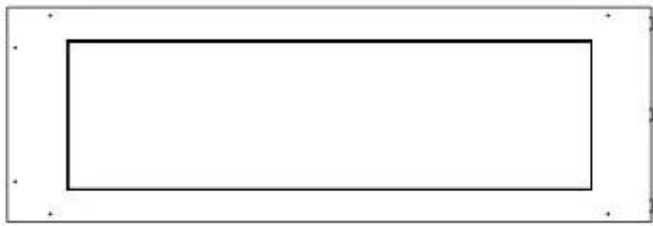

FLA 3+ 990 mm