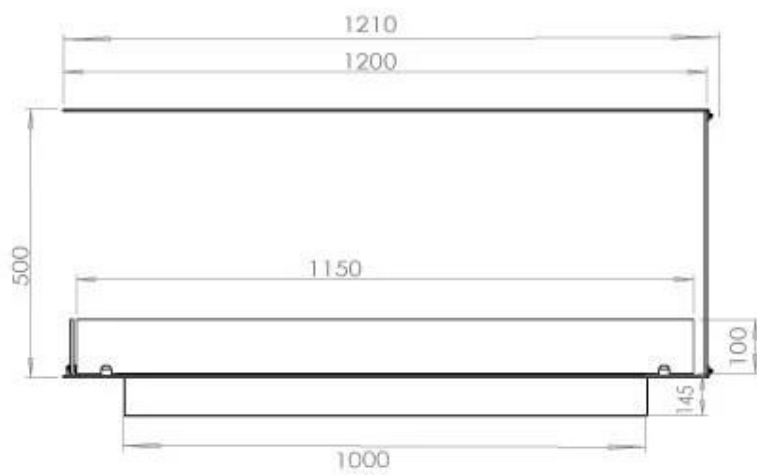

FOCO ROOM DIVIDER 1200

BIO-30-112

Foco Room Divider 1200 er en stilfull innebygd bioetanolpeis designet for installasjon i en romdelende vegg, som lar deg nyte flammene fra tre sider. Denne 120 cm brede modellen kan utstyres med enten en manuell eller automatisk bioetanolbrenner, som tilbyr ulike kontrollalternativer. Laget av pulverlakkert rustfritt stål og utstyrt med herdede glass, sikrer den en stabil og vakker flamme som gir en elegant atmosfære til ethvert rom. Installasjonen er enkel og krever ingen spesielle sertifiseringer.

Dimensjon

Lengde/bredde	120 cm
Høyde	50 cm
Dybde	40 cm
Vekt	30 kg

PrimeFire 1000

FLA 3 990 mm

FLA 3+ 990 mm

Automatic burner 1000