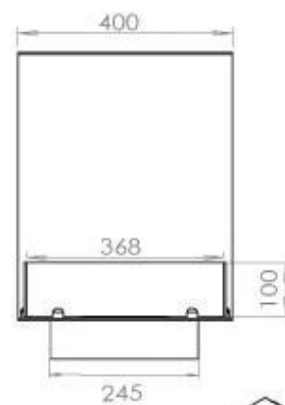

#### Dimensjon

Dybde	40 cm
Høyde	50 cm
Lengde/bredde	120 cm
Vekt	30 kg

### FLA 3 990 mm