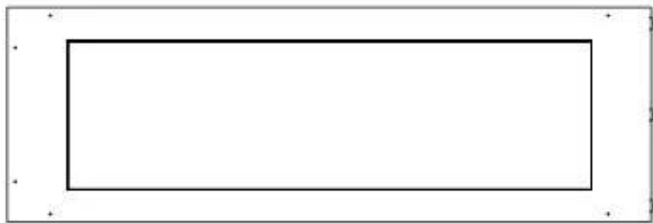

Dimensjon

Lengde/bredde	120 cm
Høyde	50 cm
Dybde	40 cm
Vekt	30 kg

PrimeFire 1000

FLA 3 990 mm

FLA 3+ 990 mm

Automatic burner 1000