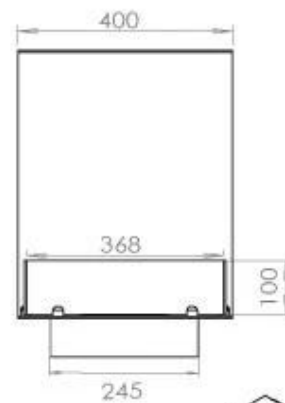

Dimensjon

Lengde/bredde	120 cm
Høyde	50 cm
Dybde	40 cm
Vekt	30 kg

PrimeFire 1000

FLA 3 990 mm

FLA 3+ 990 mm

Automatic burner 1000