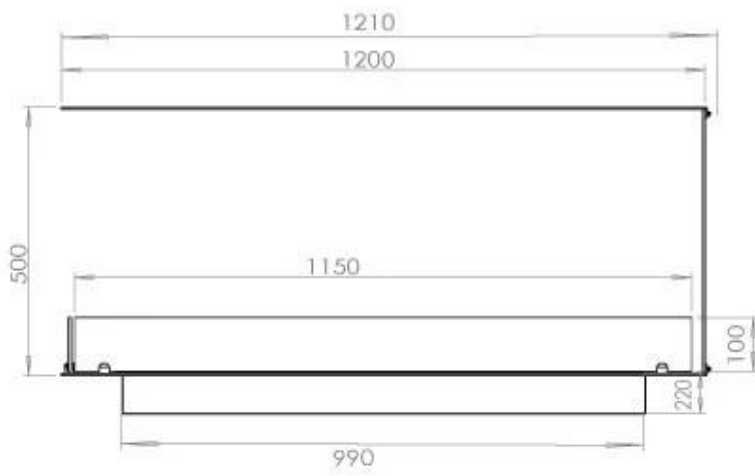

FOCO ROOM DIVIDER 1200

BIO-30-112

Foco Room Divider 1200 er en stilfull innebygd bioetanolpeis designet for installasjon i en romdelende vegg, som lar deg nyte flammene fra tre sider. Denne 120 cm brede modellen kan utstyres med enten en manuell eller automatisk bioetanolbrenner, som tilbyr ulike kontrollalternativer. Laget av pulverlakkert rustfritt stål og utstyrt med herdede glass, sikrer den en stabil og vakker flamme som gir en elegant atmosfære til ethvert rom. Installasjonen er enkel og krever ingen spesielle sertifiseringer.

Dimensjon

Lengde/bredde	120 cm
Høyde	50 cm
Dybde	40 cm
Vekt	30 kg

PrimeFire 1000

FLA 3 990 mm

FLA 3+ 990 mm

Automatic burner 1000