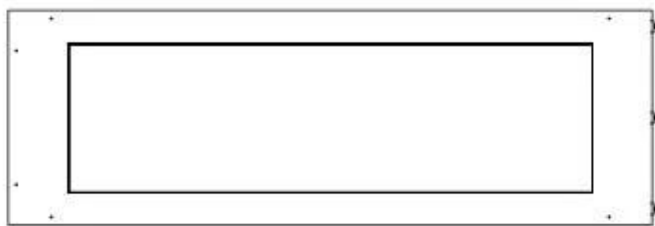

FOCO ROOM DIVIDER 1200

BIO-30-112

Foco Room Divider 1200 er en stilfull innebygd bioetanolpeis designet for installasjon i en romdelende vegg, som lar deg nyte flammene fra tre sider. Denne 120 cm brede modellen kan utstyres med enten en manuell eller automatisk bioetanolbrenner, som tilbyr ulike kontrollalternativer. Laget av pulverlakkert rustfritt stål og utstyrt med herdede glass, sikrer den en stabil og vakker flamme som gir en elegant atmosfære til ethvert rom. Installasjonen er enkel og krever ingen spesielle sertifiseringer.

Dimensjon

Lengde/bredde	120 cm
Høyde	50 cm
Dybde	40 cm
Vekt	30 kg

PrimeFire 1000

FLA 3 990 mm

FLA 3+ 990 mm

Automatic burner 1000