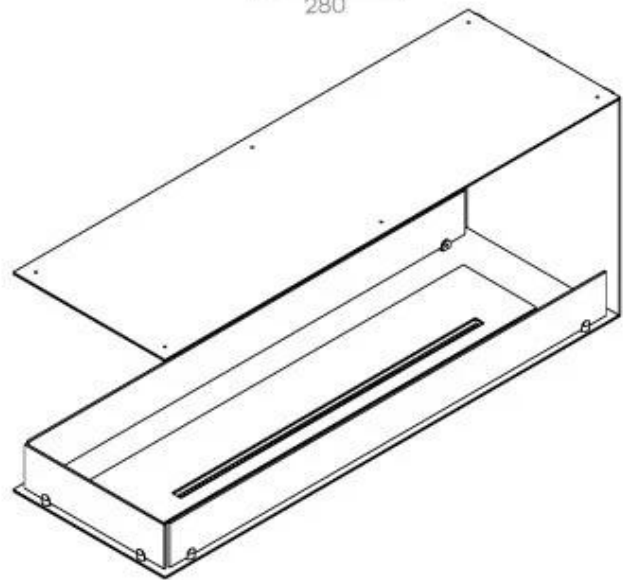

FOCO ROOM DIVIDER 1200

BIO-30-112

Foco Room Divider 1200 er en stilfull innebygd bioetanolpeis designet for installasjon i en romdelende vegg, som lar deg nyte flammene fra tre sider. Denne 120 cm brede modellen kan utstyres med enten en manuell eller automatisk bioetanolbrenner, som tilbyr ulike kontrollalternativer. Laget av pulverlakkert rustfritt stål og utstyrt med herdede glass, sikrer den en stabil og vakker flamme som gir en elegant atmosfære til ethvert rom. Installasjonen er enkel og krever ingen spesielle sertifiseringer.

Dimensjon

Lengde/bredde	120 cm
Høyde	50 cm
Dybde	40 cm
Vekt	30 kg

PrimeFire 1000

FLA 3 990 mm

FLA 3+ 990 mm

Automatic burner 1000