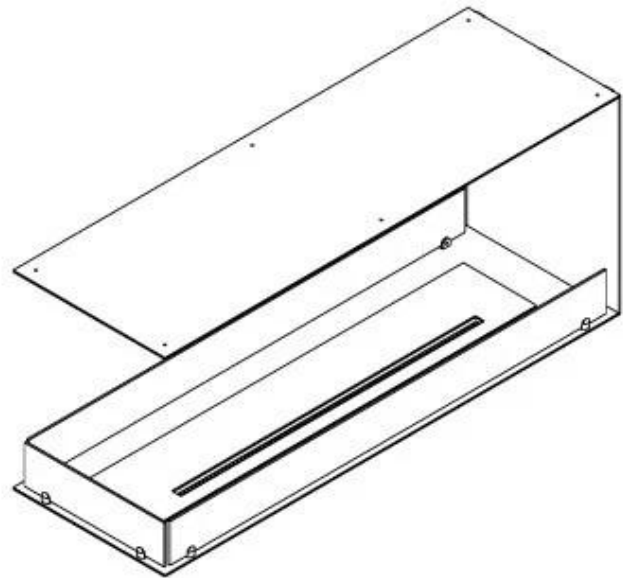

FOCO ROOM DIVIDER 1200

BIO-30-112

Foco Room Divider 1200 er en stilfull innebygd bioetanolpeis designet for installasjon i en romdelende vegg, som lar deg nyte flammene fra tre sider. Denne 120 cm brede modellen kan utstyres med enten en manuell eller automatisk bioetanolbrenner, som tilbyr ulike kontrollalternativer. Laget av pulverlakkert rustfritt stål og utstyrt med herdede glass, sikrer den en stabil og vakker flamme som gir en elegant atmosfære til ethvert rom. Installasjonen er enkel og krever ingen spesielle sertifiseringer.

Dimensjon

Lengde/bredde	120 cm
Høyde	50 cm
Dybde	40 cm
Vekt	30 kg

PrimeFire 1000

FLA 3 990 mm

FLA 3+ 990 mm

Automatic burner 1000