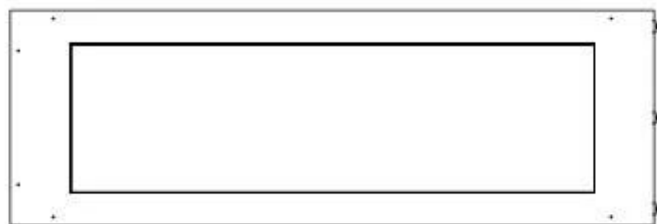

FOCO ROOM DIVIDER 1200

BIO-30-112

Foco Room Divider 1200 er en stilfull innebygd bioetanolpeis designet for installasjon i en romdelende vegg, som lar deg nyte flammene fra tre sider. Denne 120 cm brede modellen kan utstyres med enten en manuell eller automatisk bioetanolbrenner, som tilbyr ulike kontrollalternativer. Laget av pulverlakkert rustfritt stål og utstyrt med herdede glass, sikrer den en stabil og vakker flamme som gir en elegant atmosfære til ethvert rom. Installasjonen er enkel og krever ingen spesielle sertifiseringer.

Dimensjon

Lengde/bredde	120 cm
Høyde	50 cm
Dybde	40 cm
Vekt	30 kg

PrimeFire 1000

FLA 3 990 mm

FLA 3+ 990 mm

Automatic burner 1000