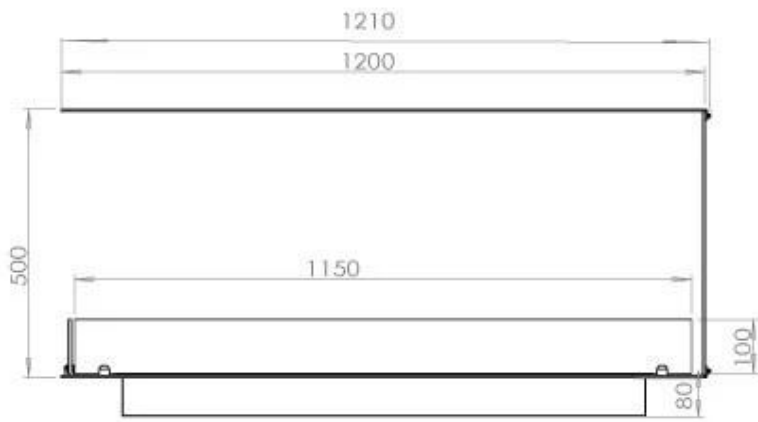

FOCO ROOM DIVIDER 1200

BIO-30-112

Foco Room Divider 1200 er en stilfull innebygd bioetanolpeis designet for installasjon i en romdelende vegg, som lar deg nyte flammene fra tre sider. Denne 120 cm brede modellen kan utstyres med enten en manuell eller automatisk bioetanolbrenner, som tilbyr ulike kontrollalternativer. Laget av pulverlakkert rustfritt stål og utstyrt med herdede glass, sikrer den en stabil og vakker flamme som gir en elegant atmosfære til ethvert rom. Installasjonen er enkel og krever ingen spesielle sertifiseringer.

Dimensjon

Lengde/bredde	120 cm
Høyde	50 cm
Dybde	40 cm
Vekt	30 kg

PrimeFire 1000

FLA 3 990 mm

FLA 3+ 990 mm

Automatic burner 1000