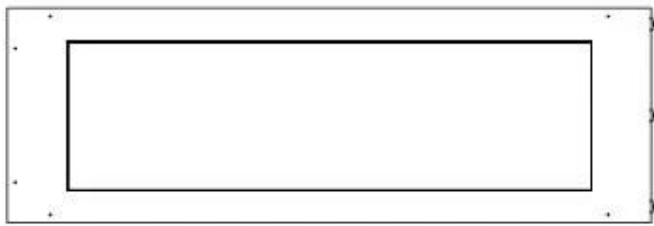

FOCO ROOM DIVIDER 1200

BIO-30-112

Foco Room Divider 1200 er en stilfull innebygd bioetanolpeis designet for installasjon i en romdelende vegg, som lar deg nyte flammene fra tre sider. Denne 120 cm brede modellen kan utstyres med enten en manuell eller automatisk bioetanolbrenner, som tilbyr ulike kontrollalternativer. Laget av pulverlakkert rustfritt stål og utstyrt med herdede glass, sikrer den en stabil og vakker flamme som gir en elegant atmosfære til ethvert rom. Installasjonen er enkel og krever ingen spesielle sertifiseringer.

Dimensjon

Lengde/bredde	120 cm
Høyde	50 cm
Dybde	40 cm
Vekt	30 kg

PrimeFire 1000

FLA 3 990 mm

FLA 3+ 990 mm

Automatic burner 1000