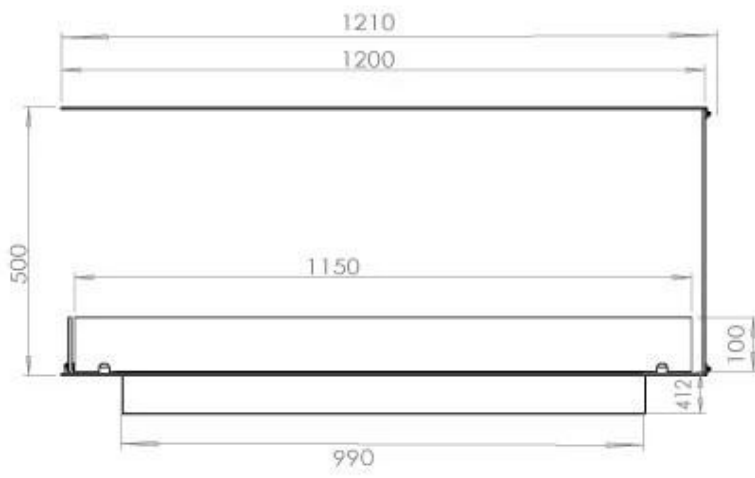

FOCO ROOM DIVIDER 1200

BIO-30-112

Foco Room Divider 1200 er en stilfull innebygd bioetanolpeis designet for installasjon i en romdelende vegg, som lar deg nyte flammene fra tre sider. Denne 120 cm brede modellen kan utstyres med enten en manuell eller automatisk bioetanolbrenner, som tilbyr ulike kontrollalternativer. Laget av pulverlakkert rustfritt stål og utstyrt med herdede glass, sikrer den en stabil og vakker flamme som gir en elegant atmosfære til ethvert rom. Installasjonen er enkel og krever ingen spesielle sertifiseringer.

Dimensjon

Lengde/bredde	120 cm
Høyde	50 cm
Dybde	40 cm
Vekt	30 kg

PrimeFire 1000

FLA 3 990 mm

FLA 3+ 990 mm

Automatic burner 1000