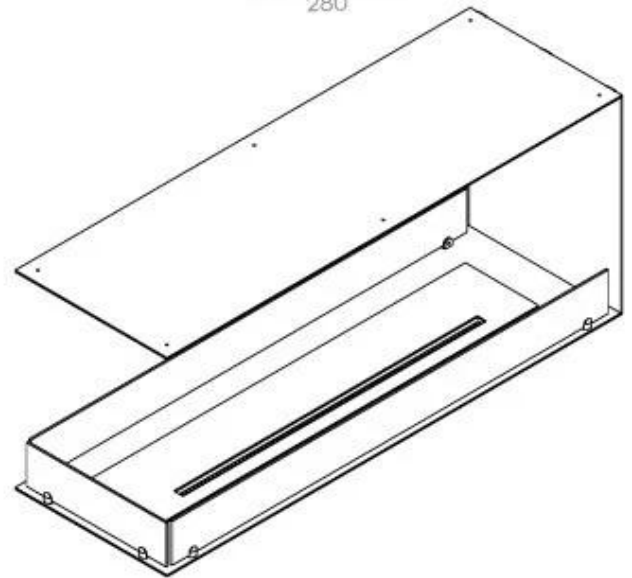

FOCO ROOM DIVIDER 1200

BIO-30-112

Foco Room Divider 1200 er en stilfull innebygd bioetanolpeis designet for installasjon i en romdelende vegg, som lar deg nyte flammene fra tre sider. Denne 120 cm brede modellen kan utstyres med enten en manuell eller automatisk bioetanolbrenner, som tilbyr ulike kontrollalternativer. Laget av pulverlakkert rustfritt stål og utstyrt med herdede glass, sikrer den en stabil og vakker flamme som gir en elegant atmosfære til ethvert rom. Installasjonen er enkel og krever ingen spesielle sertifiseringer.

Dimensjon

Lengde/bredde	120 cm
Høyde	50 cm
Dybde	40 cm
Vekt	30 kg

PrimeFire 1000

FLA 3 990 mm

FLA 3+ 990 mm

Automatic burner 1000