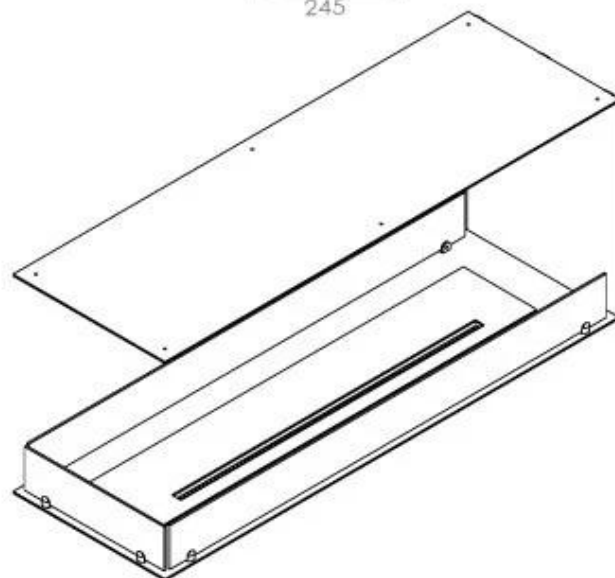

FOCO ROOM DIVIDER 1200

BIO-30-112

Foco Room Divider 1200 er en stilfull innebygd bioetanolpeis designet for installasjon i en romdelende vegg, som lar deg nyte flammene fra tre sider. Denne 120 cm brede modellen kan utstyres med enten en manuell eller automatisk bioetanolbrenner, som tilbyr ulike kontrollalternativer. Laget av pulverlakkert rustfritt stål og utstyrt med herdede glass, sikrer den en stabil og vakker flamme som gir en elegant atmosfære til ethvert rom. Installasjonen er enkel og krever ingen spesielle sertifiseringer.

Dimensjon

Lengde/bredde	120 cm
Høyde	50 cm
Dybde	40 cm
Vekt	30 kg

PrimeFire 1000

FLA 3 990 mm

FLA 3+ 990 mm

Automatic burner 1000