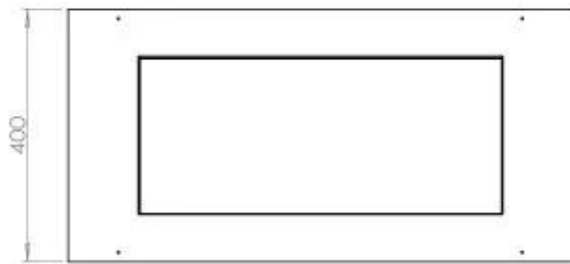

PrimeFire 700