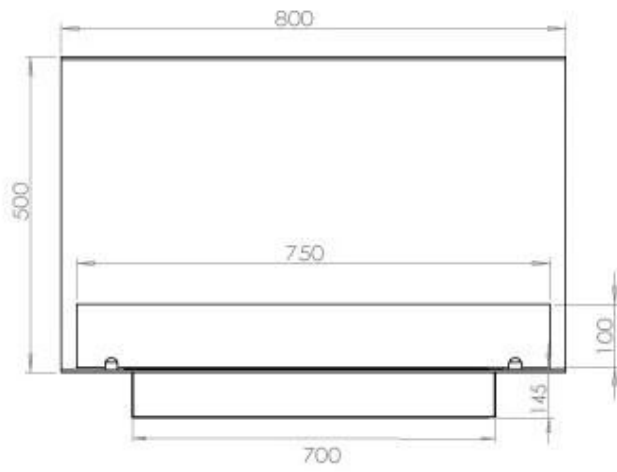

PrimeFire 700