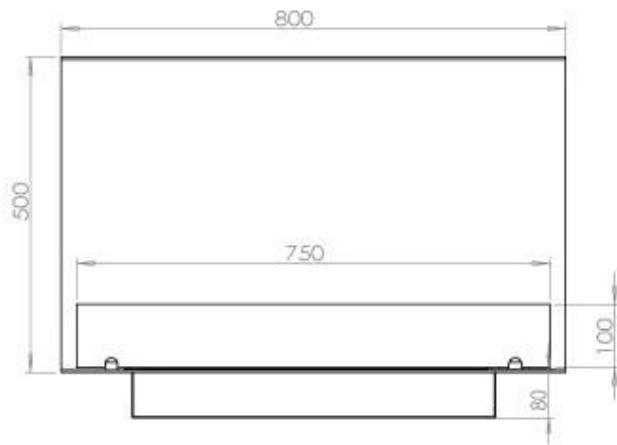

Dimensjon

Lengde/bredde	80 cm
Høyde	50 cm
Dybde	40 cm
Vekt	25 kg

Utseende

Materiale	Stål
Ståltykkelse	4 mm
Farge	Svart
Glass inkludert	Ja

Type

Produkttype	3-sidig innebygd biopeis
Brennstoff	Bioetanol
Merke	Foco
Avtrekk/skorstein	Ikke påkrevd
Bruk	Innendørs
Garanti	2 år
Anbefalt luftutveksling	1