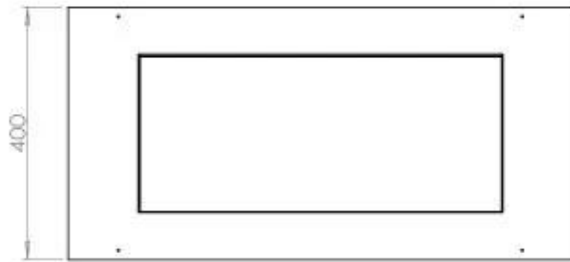

Dimensjon

Lengde/bredde	80 cm
Høyde	50 cm
Dybde	40 cm
Vekt	25 kg

Utseende

Materiale	Stål
Ståltykkelse	4 mm
Farge	Svart
Glass inkludert	Ja

Type

Produkttype	3-sidig innebygd biopeis
Brennstoff	Bioetanol
Merke	Foco
Avtrekk/skorstein	Ikke påkrevd
Bruk	Innendørs
Garanti	2 år
Anbefalt luftutveksling	1