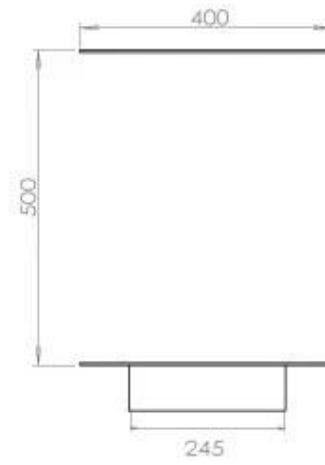

PrimeFire 700