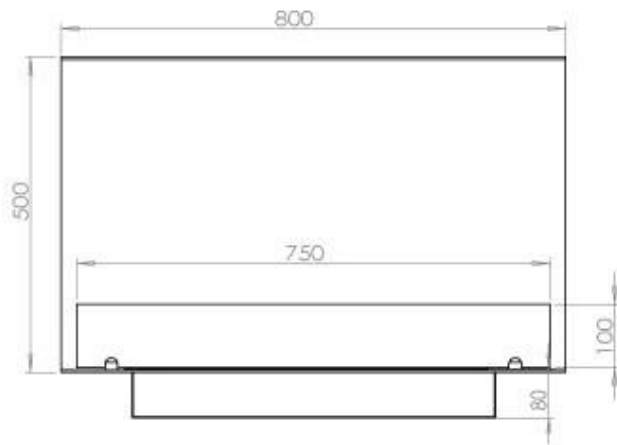

#### Dimensjon

Dybde	40 cm
Høyde	50 cm
Lengde/bredde	80 cm
Vekt	25 kg

#### Utseende

Farge	Svart
Glass inkludert	Ja
Materiale	Stål

**Utseende**

Ståltykkelse

4 mm