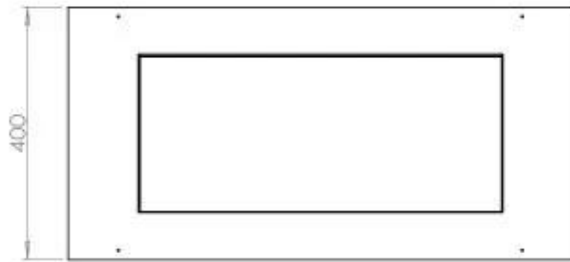

#### Dimensjon

Dybde	40 cm
Høyde	50 cm
Lengde/bredde	80 cm
Vekt	25 kg

#### Utseende

Farge	Svart
Glass inkludert	Ja
Materiale	Stål

**Utseende**

Ståltykkelse

4 mm