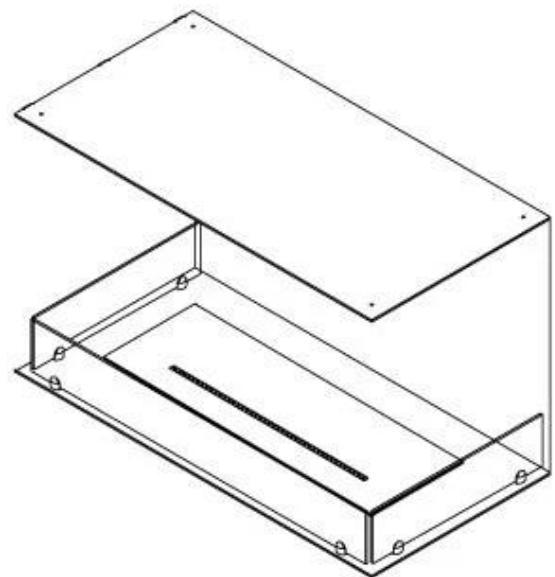

PrimeFire 700