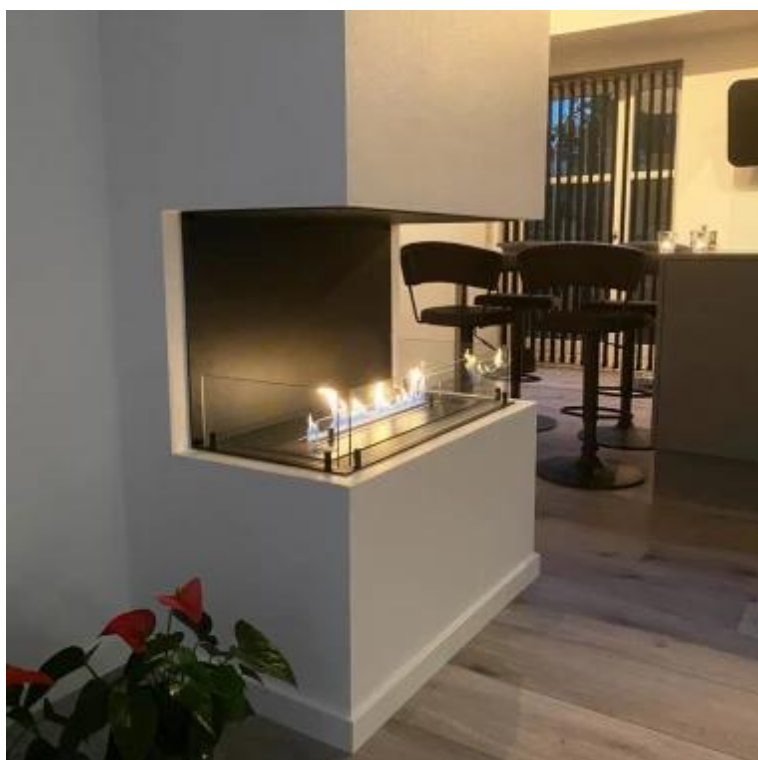

FOCO THREE 800

BIO-30-113

Foco Three 800 er en stilfull 3-sidet bioetanolpeis designet for innfelte installasjoner, slik at du kan nyte flammene fra tre sider: venstre, front og høyre. Denne peisen er perfekt for skillevegger, som rundt en TV, og tilbyr et moderne og tidløst design. Velg mellom en manuell eller automatisk bioetanolbrenner, som gir justerbare flammenivåer og fjernkontroll for ekstra bekvemmelighet. Den er laget av 4 mm pulverlakkert rustfritt stål og inkluderer herdet glass for en stabil og sikker flammeopplevelse.

Dimensjon

Lengde/bredde	80 cm
Høyde	50 cm
Dybde	40 cm
Vekt	25 kg

Utseende

Materiale	Stål
Ståltykkelse	4 mm
Farge	Svart
Glass inkludert	Ja

Type

Produkttype	3-sidig innebygd biopeis
Brennstoff	Bioetanol
Merke	Foco
Avtrekk/skorstein	Ikke påkrevd
Bruk	Innendørs
Garanti	2 år
Anbefalt luftutveksling	1