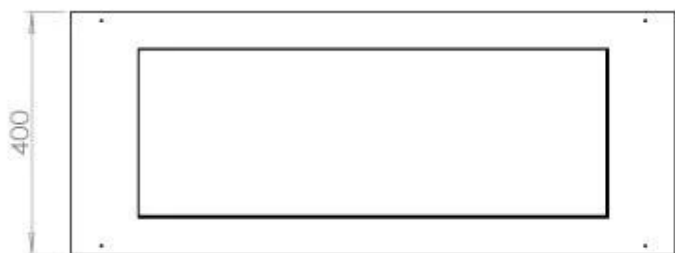

Dimensjon

Dybde	40 cm
Høyde	50 cm
Lengde/bredde	100 cm
Vekt	30 kg

Type

Anbefalt luftutveksling	1
Avtrekk/skorstein	Ikke påkrevd
Brennstoff	Bioetanol

Type

Bruk	Innendørs
Garanti	2 år
Montering	3-sidig innebygd biopeis
Produsent	Foco

Utseende

Farge	Svart
Glass inkludert	Ja
Materiale	Stål

Utseende

Ståltykkelse

4 mm

Superior Manual

FLA 3+ 790 mm

FLA 3 790 mm