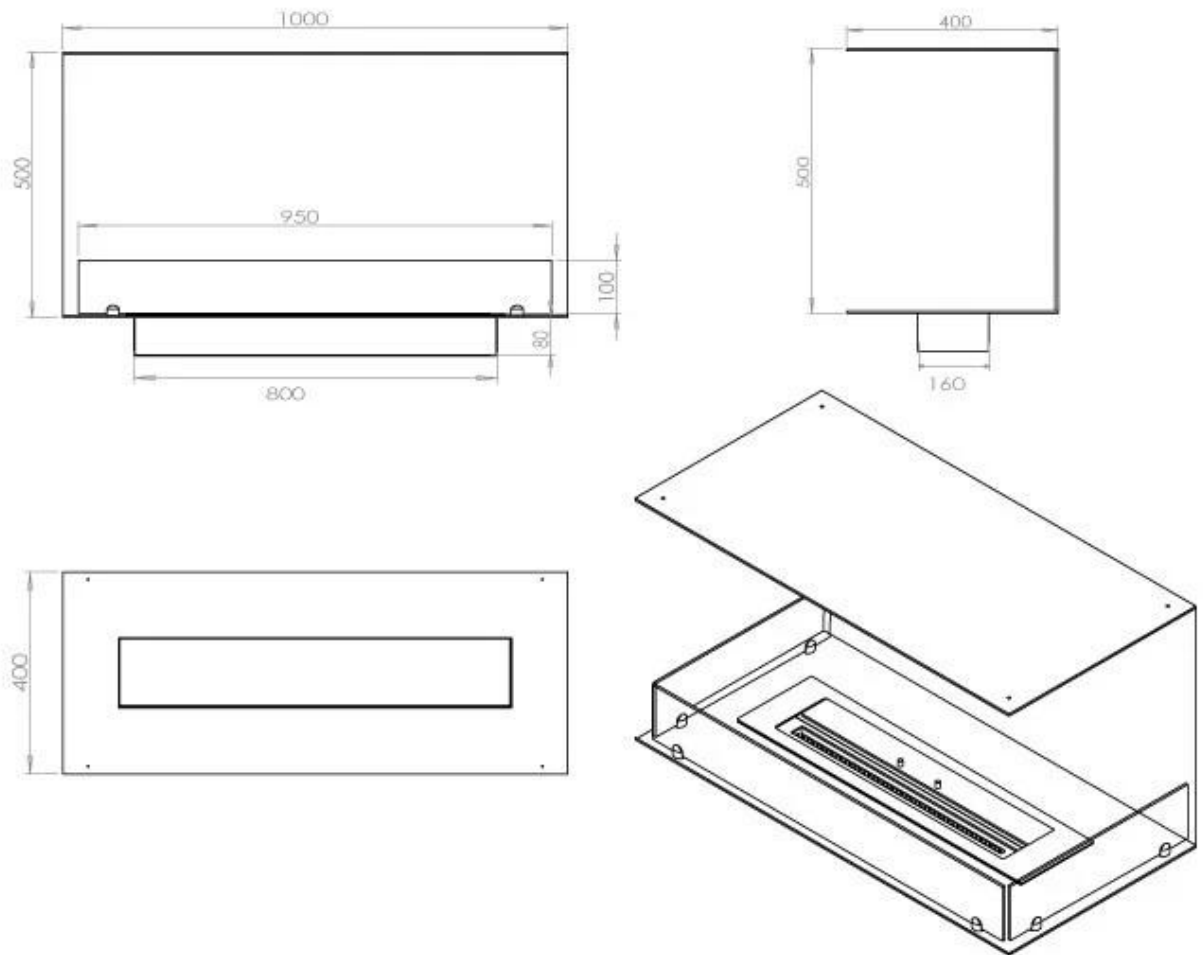

Superior Manual