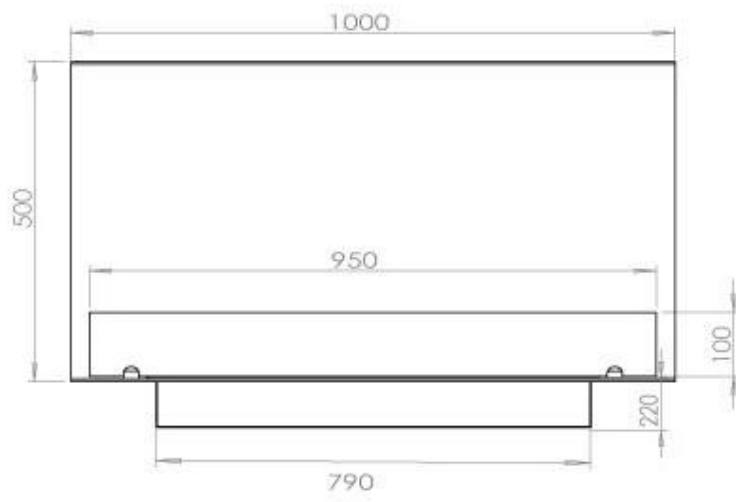

Dimensjon

Dybde	40 cm
Høyde	50 cm
Lengde/bredde	100 cm
Vekt	30 kg

Type

Anbefalt luftutveksling	1
Avtrekk/skorstein	Ikke påkrevd
Brennstoff	Bioetanol

Type

Bruk	Innendørs
Garanti	2 år
Montering	3-sidig innebygd biopeis
Produsent	Foco

Utseende

Farge	Svart
Glass inkludert	Ja
Materiale	Stål

Utseende

Ståltykkelse

4 mm

Superior Manual

FLA 3+ 790 mm

FLA 3 790 mm