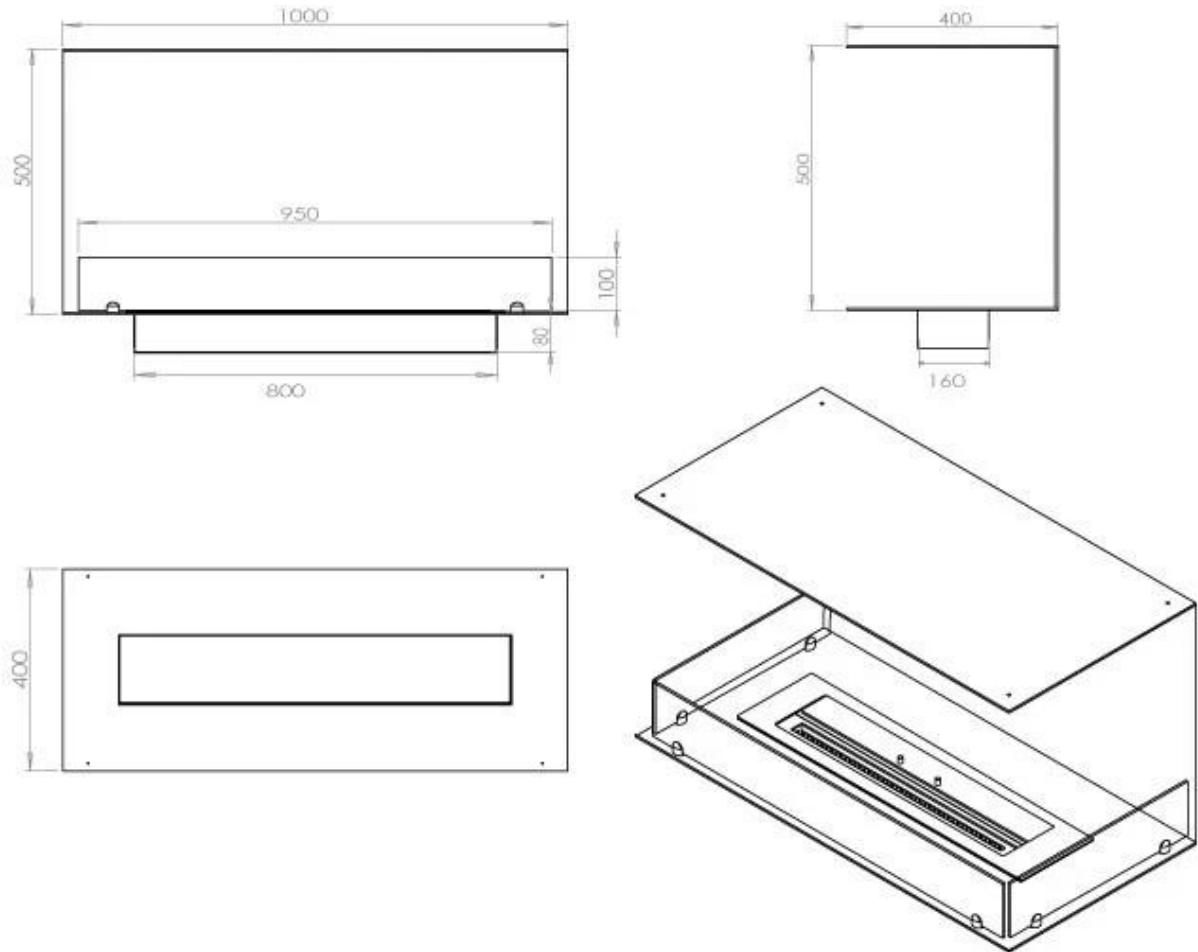

Dimensjon

Dybde	40 cm
Høyde	50 cm
Lengde/bredde	100 cm
Vekt	30 kg

Type

Anbefalt luftutveksling	1
Avtrekk/skorstein	Ikke påkrevd
Brennstoff	Bioetanol

Type

Bruk	Innendørs
Garanti	2 år
Montering	3-sidig innebygd biopeis
Produsent	Foco

Utseende

Farge	Svart
Glass inkludert	Ja
Materiale	Stål

Utseende

Ståltykkelse

4 mm

Superior Manual

FLA 3+ 790 mm

FLA 3 790 mm