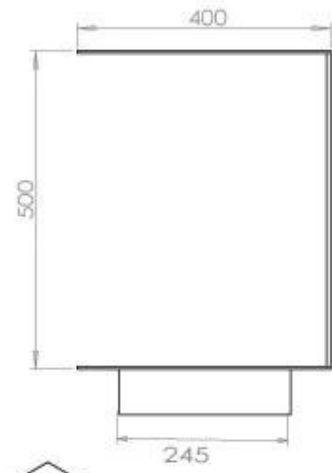

Dimensjon

Lengde/bredde	100 cm
Høyde	50 cm
Dybde	40 cm
Vekt	30 kg

Utseende

Materiale	Stål
Ståltykkelse	4 mm
Farge	Svart
Glass inkludert	Ja

Type

Produkttype	3-sidig innebygd biopeis
Brennstoff	Bioetanol
Avtrekk/skorstein	Ikke påkrevd
Merke	Foco
Bruk	Innendørs
Garanti	2 år
Anbefalt luftutveksling	1

Superior Manual

FLA 3+ 790 mm

FLA 3 790 mm

PrimeFire 700

Automatic burner 700