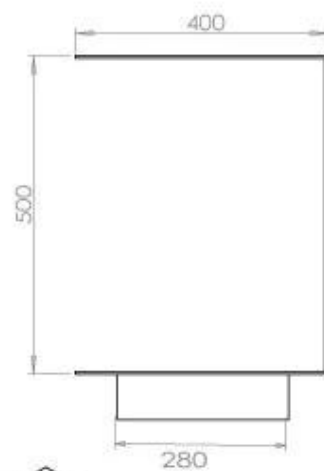

Dimensjon

Dybde	40 cm
Høyde	50 cm
Lengde/bredde	100 cm
Vekt	30 kg

Type

Anbefalt luftutveksling	1
Avtrekk/skorstein	Ikke påkrevd
Brennstoff	Bioetanol

Type

Bruk	Innendørs
Garanti	2 år
Montering	3-sidig innebygd biopeis
Produsent	Foco

Utseende

Farge	Svart
Glass inkludert	Ja
Materiale	Stål

Utseende

Ståltykkelse

4 mm

Superior Manual

FLA 3+ 790 mm

FLA 3 790 mm