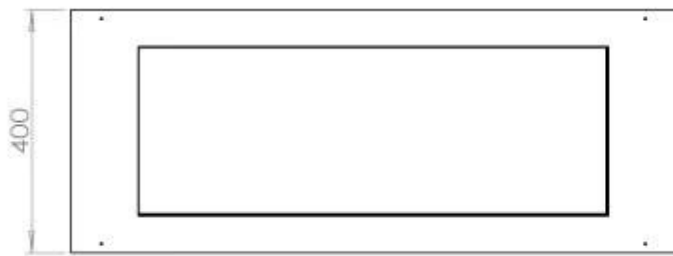

Dimensjon

Dybde	40 cm
Høyde	50 cm
Lengde/bredde	100 cm
Vekt	30 kg

Type

Anbefalt luftutveksling	1
Avtrekk/skorstein	Ikke påkrevd
Brennstoff	Bioetanol

Type

Bruk	Innendørs
Garanti	2 år
Montering	3-sidig innebygd biopeis
Produsent	Foco

Utseende

Farge	Svart
Glass inkludert	Ja
Materiale	Stål

Utseende

Ståltykkelse

4 mm

Superior Manual

FLA 3+ 790 mm

FLA 3 790 mm