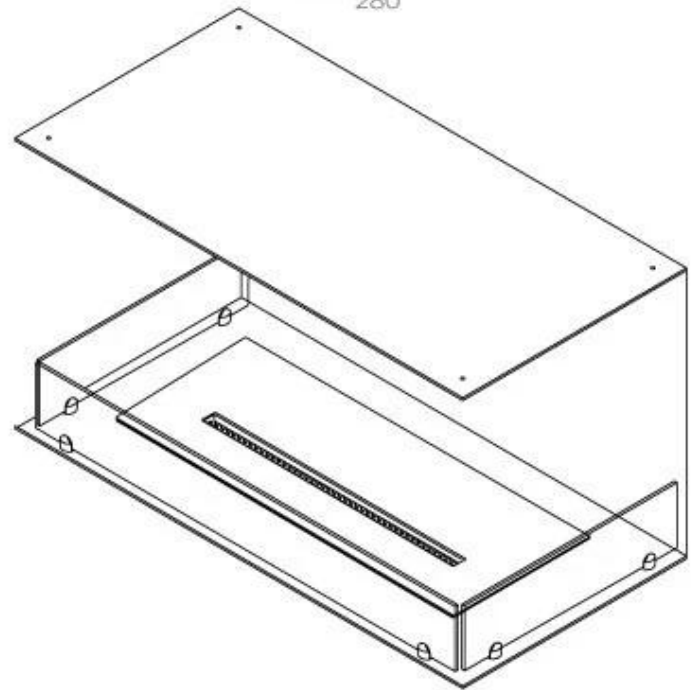

Dimensjon

Dybde	40 cm
Høyde	50 cm
Lengde/bredde	100 cm
Vekt	30 kg

Type

Anbefalt luftutveksling	1
Avtrekk/skorstein	Ikke påkrevd
Brennstoff	Bioetanol

Type

Bruk	Innendørs
Garanti	2 år
Montering	3-sidig innebygd biopeis
Produsent	Foco

Utseende

Farge	Svart
Glass inkludert	Ja
Materiale	Stål

Utseende

Ståltykkelse

4 mm

Superior Manual

FLA 3+ 790 mm

FLA 3 790 mm