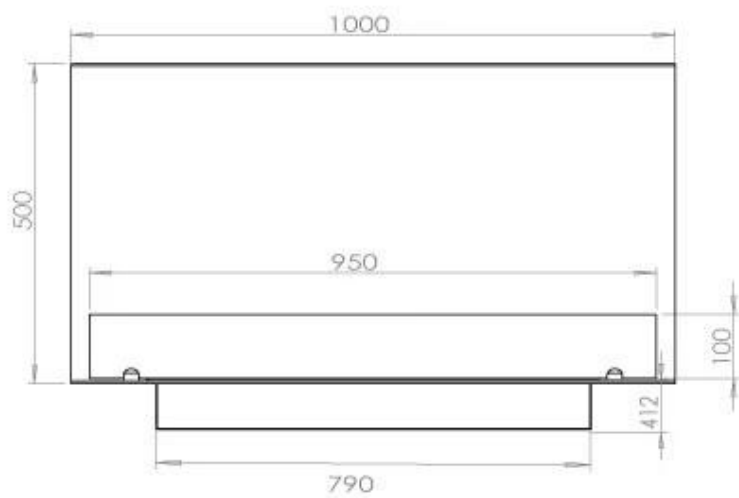

Dimensjon

Dybde	40 cm
Høyde	50 cm
Lengde/bredde	100 cm
Vekt	30 kg

Type

Anbefalt luftutveksling	1
Avtrekk/skorstein	Ikke påkrevd
Brennstoff	Bioetanol

Type

Bruk	Innendørs
Garanti	2 år
Montering	3-sidig innebygd biopeis
Produsent	Foco

Utseende

Farge	Svart
Glass inkludert	Ja
Materiale	Stål

Utseende

Ståltykkelse

4 mm

Superior Manual

FLA 3+ 790 mm

FLA 3 790 mm