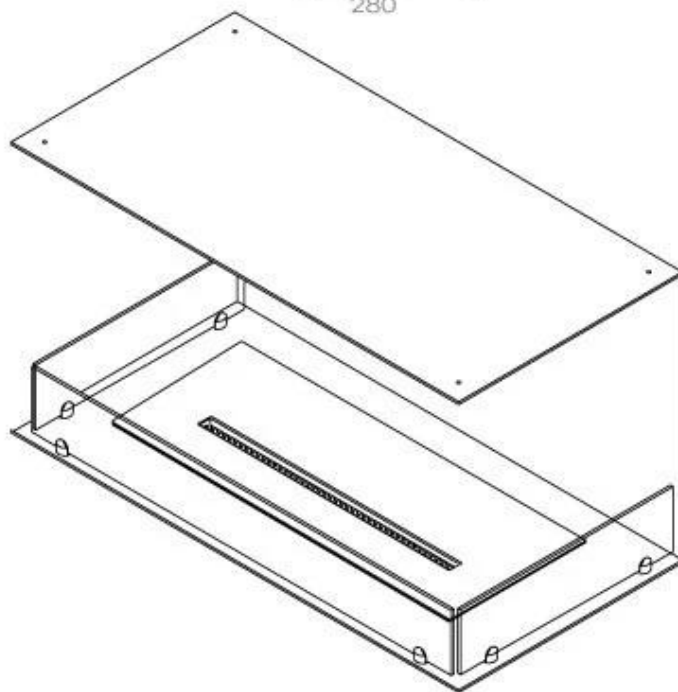

Dimensjon

Dybde	40 cm
Høyde	50 cm
Lengde/bredde	100 cm
Vekt	30 kg

Type

Anbefalt luftutveksling	1
Avtrekk/skorstein	Ikke påkrevd
Brennstoff	Bioetanol

Type

Bruk	Innendørs
Garanti	2 år
Montering	3-sidig innebygd biopeis
Produsent	Foco

Utseende

Farge	Svart
Glass inkludert	Ja
Materiale	Stål

Utseende

Ståltykkelse

4 mm

Superior Manual

FLA 3+ 790 mm

FLA 3 790 mm