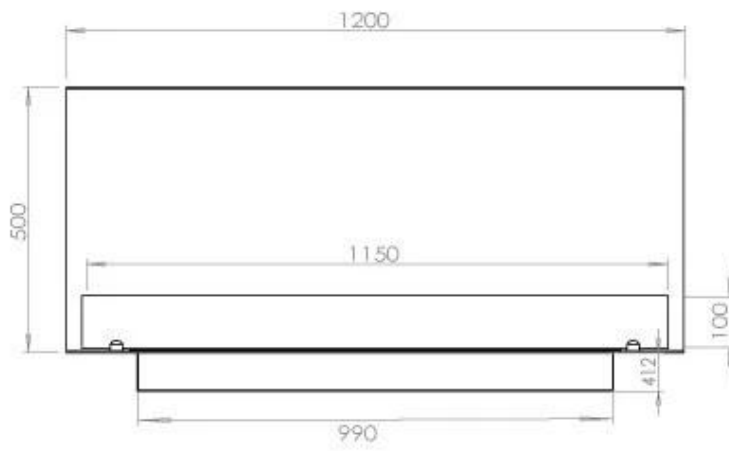

#### Dimensjon

Lengde/bredde	120 cm
Høyde	50 cm
Dybde	40 cm
Vekt	35 kg

### Superior Manual

FLA 3+ 990 mm

FLA 3 990 mm