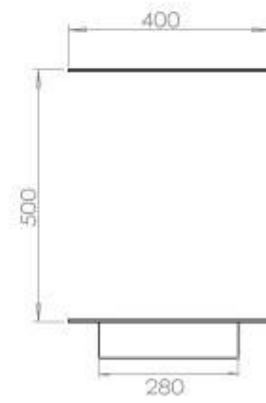

Dimensjon

Dybde	40 cm
Høyde	50 cm
Lengde/bredde	120 cm
Vekt	35 kg

Type

Anbefalt luftutveksling	1
Avtrekk/skorstein	Ikke påkrevd
Brennstoff	Bioetanol

Type

Bruk	Innendørs
Garanti	2 år
Montering	3-sidig innebygd biopeis
Produsent	Foco

Utseende

Farge	Svart
Glass inkludert	Ja
Materiale	Stål

Utseende

Ståltykkelse

4 mm

Superior Manual

FLA 3+ 990 mm

FLA 3 990 mm