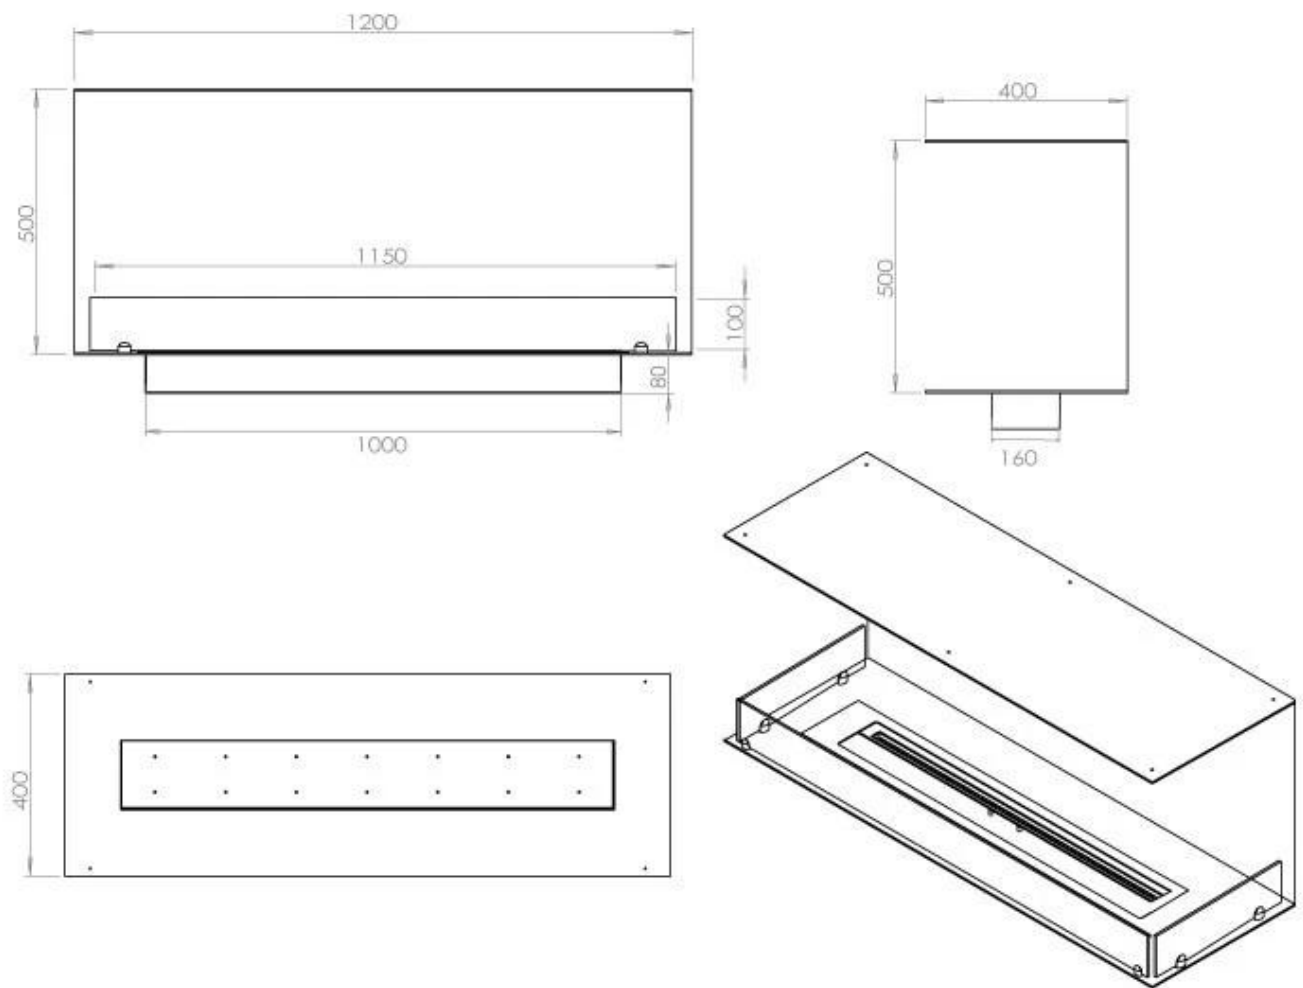

FOCO THREE 1200

BIO-30-115

Foco Three 1200 er en allsidig innebygd bioetanolpeis, designet med tre åpne sider for å gi et imponerende innsyn til flammene fra flere vinkler. Denne 3-sidede peisen er ideell for skillevegger, som de rundt en TV, og er laget av 4 mm tykk pulverlakkert rustfritt stål, som gir et stilrent og tidløst utseende. Du kan velge mellom en manuell eller automatisk bioetanolbrenner, som begge tilbyr justerbare flammekraft og, i de automatiske modellene, fjernkontroll for ekstra bekvemmelighet og sikkerhet.

Dimensjon

Lengde/bredde	120 cm
Høyde	50 cm
Dybde	40 cm
Vekt	35 kg

Superior Manual

FLA 3+ 990 mm

FLA 3 990 mm

PrimeFire 1000

Automatic burner 1000