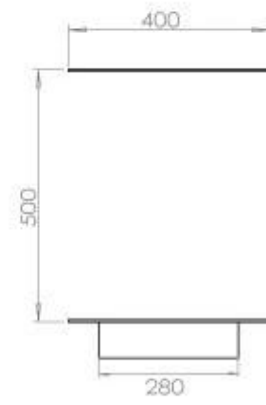

Dimensjon

Dybde	40 cm
Høyde	50 cm
Lengde/bredde	120 cm
Vekt	35 kg

Type

Anbefalt luftutveksling	1
Avtrekk/skorstein	Ikke påkrevd
Brennstoff	Bioetanol

Type

Bruk	Innendørs
Garanti	2 år
Montering	3-sidig innebygd biopeis
Produsent	Foco

Utseende

Farge	Svart
Glass inkludert	Ja
Materiale	Stål

Utseende

Ståltykkelse

4 mm

Superior Manual

FLA 3+ 990 mm

FLA 3 990 mm