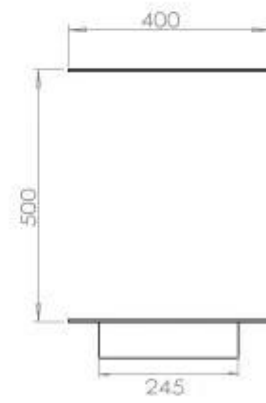

Dimensjon

Lengde/bredde	120 cm
Høyde	50 cm
Dybde	40 cm
Vekt	35 kg

Superior Manual

FLA 3+ 990 mm

FLA 3 990 mm

PrimeFire 1000

Automatic burner 1000