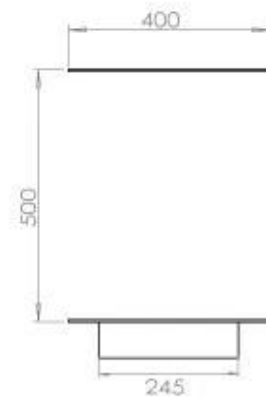

PrimeFire 1000