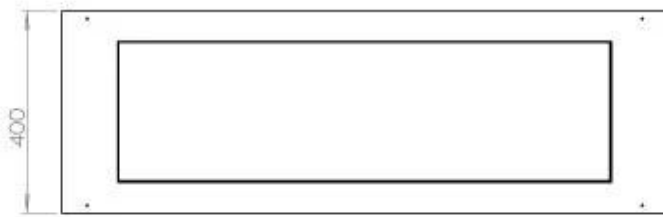

Dimensjon

Lengde/bredde	120 cm
Høyde	50 cm
Dybde	40 cm
Vekt	35 kg

Superior Manual

FLA 3+ 990 mm

FLA 3 990 mm

PrimeFire 1000

Automatic burner 1000