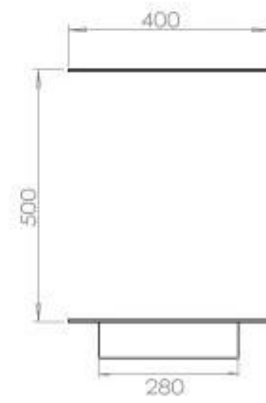

Dimensjon

Lengde/bredde	120 cm
Høyde	50 cm
Dybde	40 cm
Vekt	35 kg

Superior Manual

FLA 3+ 990 mm

FLA 3 990 mm

PrimeFire 1000

Automatic burner 1000