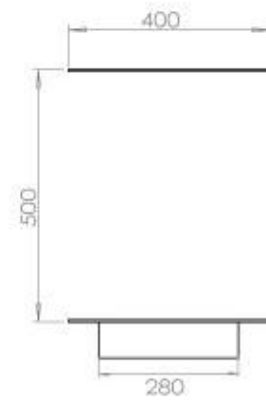

#### Dimensjon

Lengde/bredde	120 cm
Høyde	50 cm
Dybde	40 cm
Vekt	35 kg

### Superior Manual

FLA 3+ 990 mm

FLA 3 990 mm