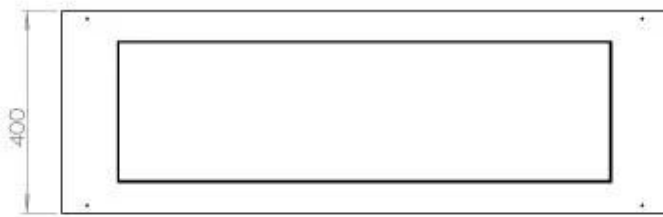

Dimensjon

Lengde/bredde	120 cm
Høyde	50 cm
Dybde	40 cm
Vekt	35 kg

Superior Manual

FLA 3+ 990 mm

FLA 3 990 mm

PrimeFire 1000

Automatic burner 1000