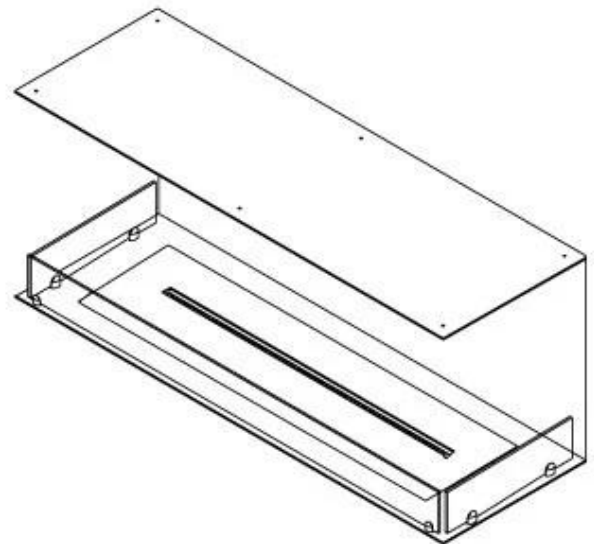

Dimensjon

Dybde	40 cm
Høyde	50 cm
Lengde/bredde	120 cm
Vekt	35 kg

Type

Anbefalt luftutveksling	1
Avtrekk/skorstein	Ikke påkrevd
Brennstoff	Bioetanol

Type

Bruk	Innendørs
Garanti	2 år
Montering	3-sidig innebygd biopeis
Produsent	Foco

Utseende

Farge	Svart
Glass inkludert	Ja
Materiale	Stål

Utseende

Ståltykkelse

4 mm

Superior Manual

FLA 3+ 990 mm

FLA 3 990 mm