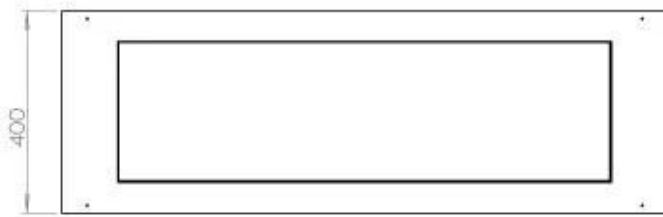

PrimeFire 1000