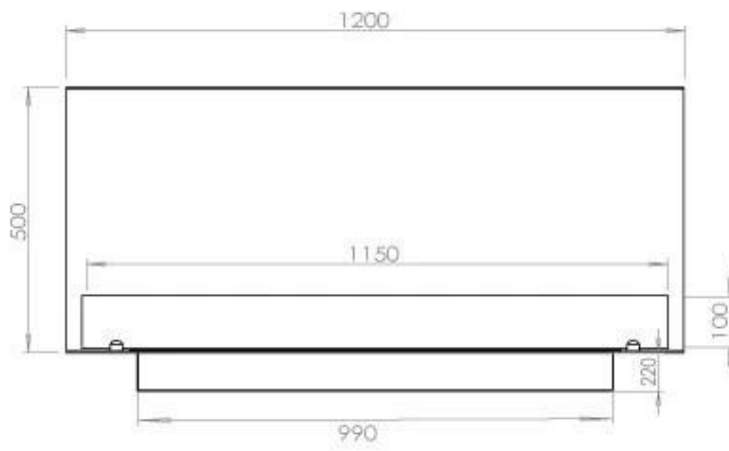

#### Dimensjon

Lengde/bredde	120 cm
Høyde	50 cm
Dybde	40 cm
Vekt	35 kg

### Superior Manual

FLA 3+ 990 mm

FLA 3 990 mm