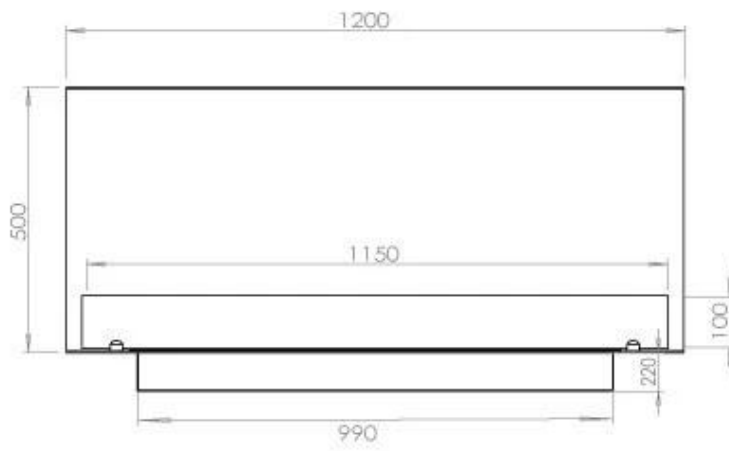

Dimensjon

Dybde	40 cm
Høyde	50 cm
Lengde/bredde	120 cm
Vekt	35 kg

Type

Anbefalt luftutveksling	1
Avtrekk/skorstein	Ikke påkrevd
Brennstoff	Bioetanol

Type

Bruk	Innendørs
Garanti	2 år
Montering	3-sidig innebygd biopeis
Produsent	Foco

Utseende

Farge	Svart
Glass inkludert	Ja
Materiale	Stål

Utseende

Ståltykkelse

4 mm

Superior Manual

FLA 3+ 990 mm

FLA 3 990 mm