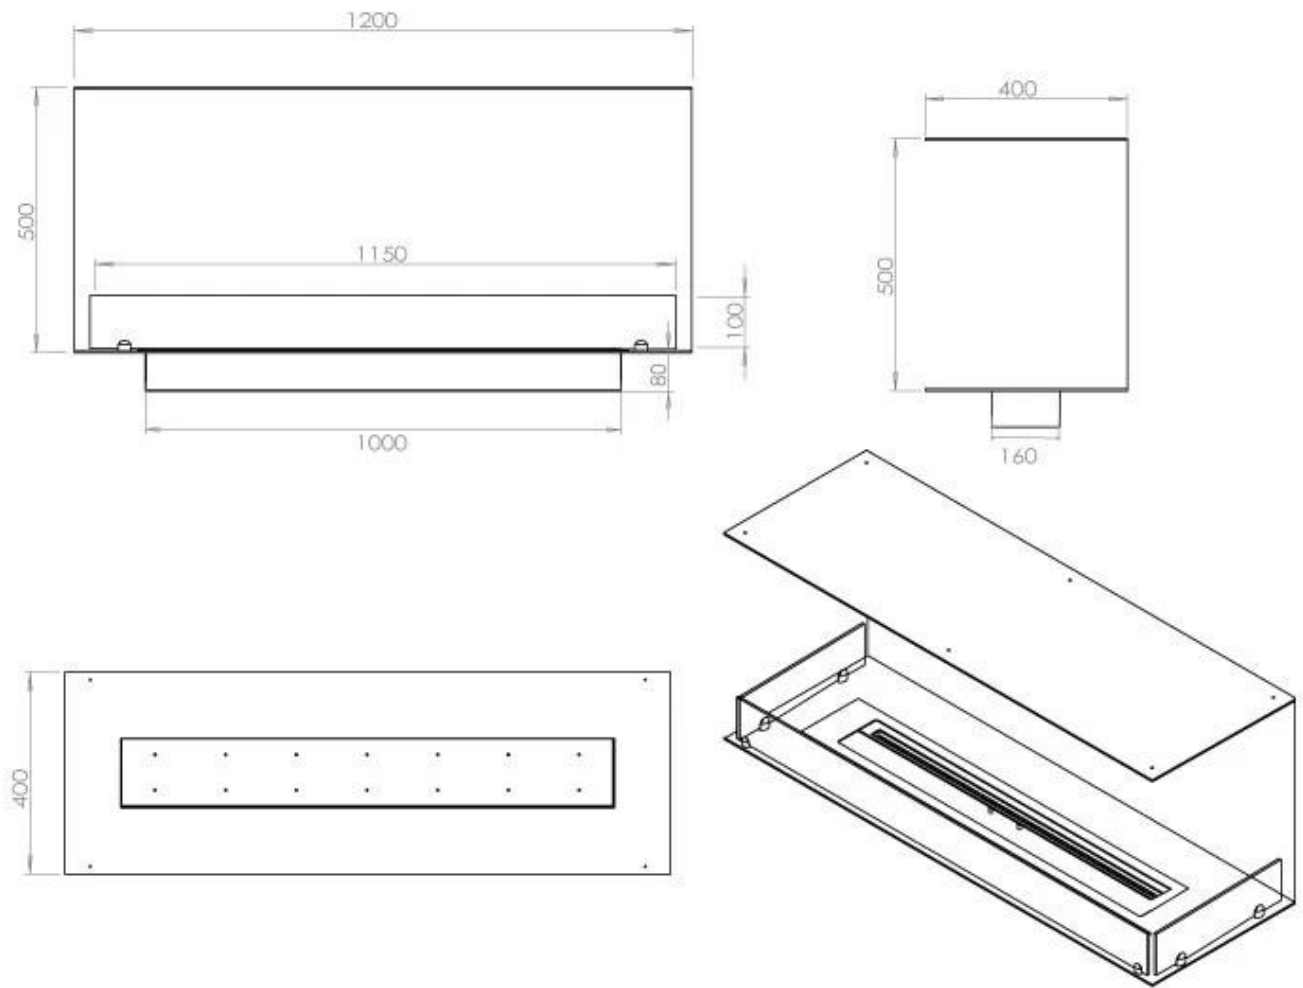

Dimensjon

Dybde	40 cm
Høyde	50 cm
Lengde/bredde	120 cm
Vekt	35 kg

Type

Anbefalt luftutveksling	1
Avtrekk/skorstein	Ikke påkrevd
Brennstoff	Bioetanol

Type

Bruk	Innendørs
Garanti	2 år
Montering	3-sidig innebygd biopeis
Produsent	Foco

Utseende

Farge	Svart
Glass inkludert	Ja
Materiale	Stål

Utseende

Ståltykkelse

4 mm

Superior Manual

FLA 3+ 990 mm

FLA 3 990 mm