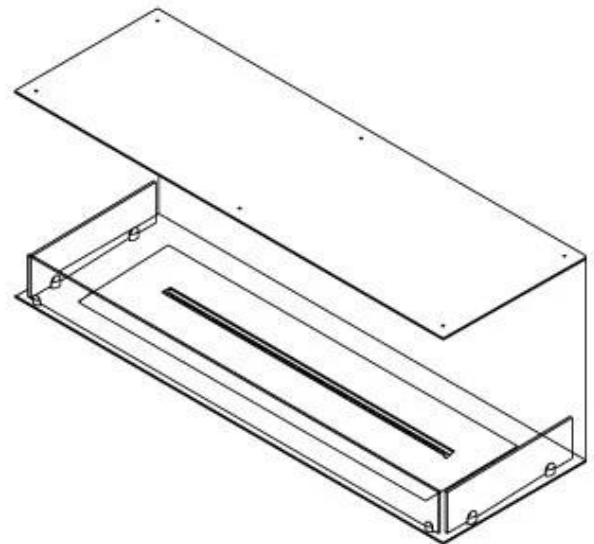

FOCO THREE 1200

BIO-30-115

Foco Three 1200 er en allsidig innebygd bioetanolpeis, designet med tre åpne sider for å gi et imponerende innsyn til flammene fra flere vinkler. Denne 3-sidede peisen er ideell for skillevegger, som de rundt en TV, og er laget av 4 mm tykk pulverlakkert rustfritt stål, som gir et stilrent og tidløst utseende. Du kan velge mellom en manuell eller automatisk bioetanolbrenner, som begge tilbyr justerbare flammekraft og, i de automatiske modellene, fjernkontroll for ekstra bekvemmelighet og sikkerhet.

Dimensjon

Lengde/bredde	120 cm
Høyde	50 cm
Dybde	40 cm
Vekt	35 kg

Superior Manual

FLA 3+ 990 mm

FLA 3 990 mm

PrimeFire 1000

Automatic burner 1000