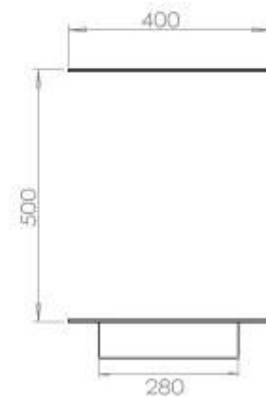

Dimensjon

Lengde/bredde	120 cm
Høyde	50 cm
Dybde	40 cm
Vekt	35 kg

Superior Manual

FLA 3+ 990 mm

FLA 3 990 mm

PrimeFire 1000

Automatic burner 1000