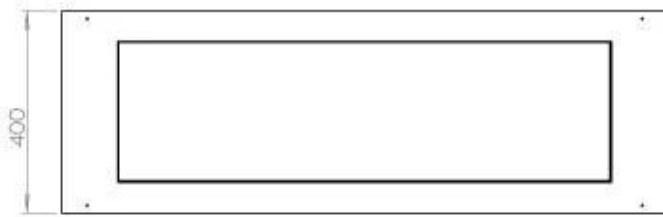

Dimensjon

Dybde	40 cm
Høyde	50 cm
Lengde/bredde	120 cm
Vekt	35 kg

Type

Anbefalt luftutveksling	1
Avtrekk/skorstein	Ikke påkrevd
Brennstoff	Bioetanol

Type

Bruk	Innendørs
Garanti	2 år
Montering	3-sidig innebygd biopeis
Produsent	Foco

Utseende

Farge	Svart
Glass inkludert	Ja
Materiale	Stål

Utseende

Ståltykkelse

4 mm

Superior Manual

FLA 3+ 990 mm

FLA 3 990 mm