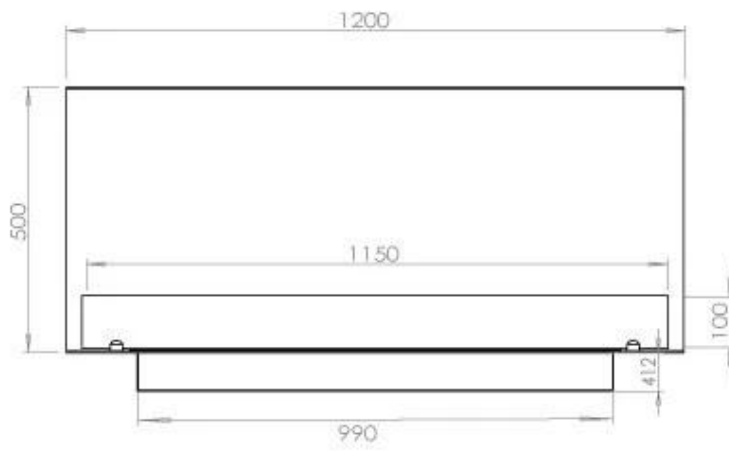

Dimensjon

Lengde/bredde	120 cm
Høyde	50 cm
Dybde	40 cm
Vekt	35 kg

Superior Manual

FLA 3+ 990 mm

FLA 3 990 mm

PrimeFire 1000

Automatic burner 1000