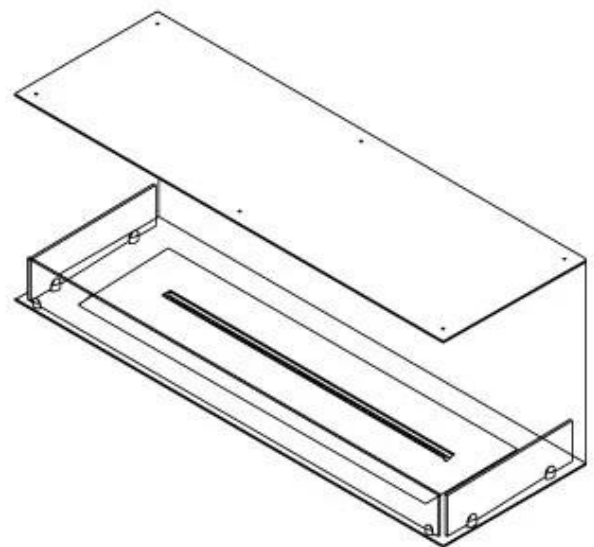

FOCO THREE 1200

BIO-30-115

Foco Three 1200 er en 3-sidig biopeis for innbygging i vegg, hvor den lar deg se flammene fra tre sider. Mulighet for å velge mellom manuell eller automatisk bioetanolbrennkammer.

Dimensjon

Dybde	40 cm
Høyde	50 cm
Lengde/bredde	120 cm
Vekt	35 kg

Type

Anbefalt luftutveksling	1
Avtrekk/skorstein	Ikke påkrevd
Brennstoff	Bioetanol

Type

Bruk	Innendørs
Garanti	2 år
Montering	3-sidig innebygd biopeis
Produsent	Foco

Utseende

Farge	Svart
Glass inkludert	Ja
Materiale	Stål

Utseende

Ståltykkelse

4 mm

Superior Manual

FLA 3+ 990 mm

FLA 3 990 mm