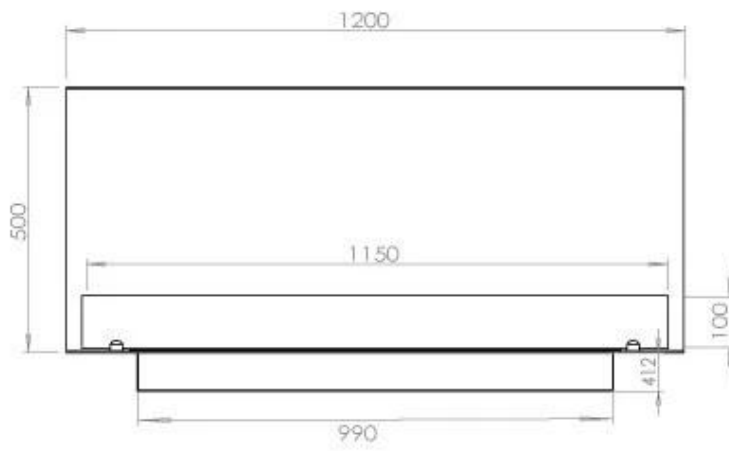

Dimensjon

Dybde	40 cm
Høyde	50 cm
Lengde/bredde	120 cm
Vekt	35 kg

Type

Anbefalt luftutveksling	1
Avtrekk/skorstein	Ikke påkrevd
Brennstoff	Bioetanol

Type

Bruk	Innendørs
Garanti	2 år
Montering	3-sidig innebygd biopeis
Produsent	Foco

Utseende

Farge	Svart
Glass inkludert	Ja
Materiale	Stål

Utseende

Ståltykkelse

4 mm

Superior Manual

FLA 3+ 990 mm

FLA 3 990 mm