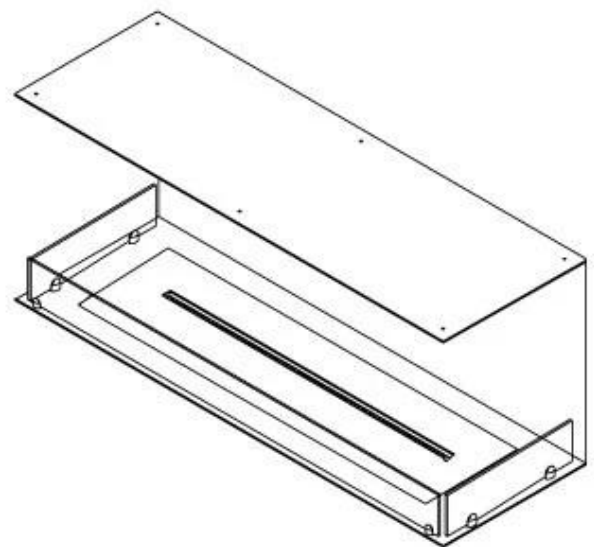

FOCO THREE 1200

BIO-30-115

Foco Three 1200 er en allsidig innebygd bioetanolpeis, designet med tre åpne sider for å gi et imponerende innsyn til flammene fra flere vinkler. Denne 3-sidede peisen er ideell for skillevegger, som de rundt en TV, og er laget av 4 mm tykk pulverlakkert rustfritt stål, som gir et stilrent og tidløst utseende. Du kan velge mellom en manuell eller automatisk bioetanolbrenner, som begge tilbyr justerbare flammekraft og, i de automatiske modellene, fjernkontroll for ekstra bekvemmelighet og sikkerhet.

Dimensjon

Lengde/bredde	120 cm
Høyde	50 cm
Dybde	40 cm
Vekt	35 kg

Superior Manual

FLA 3+ 990 mm

FLA 3 990 mm

PrimeFire 1000

Automatic burner 1000