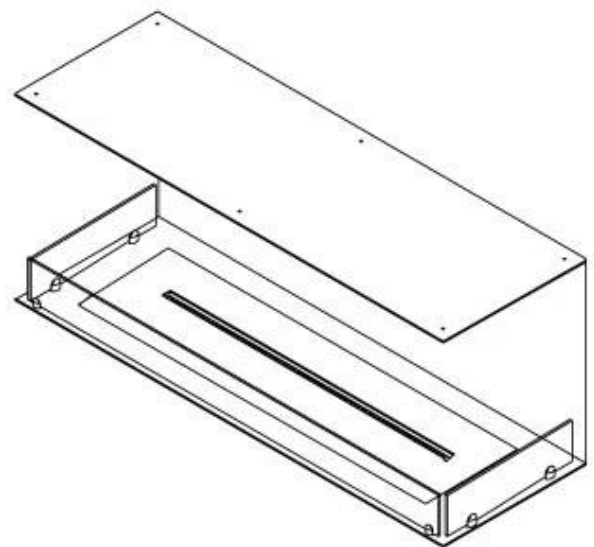

PrimeFire 1000