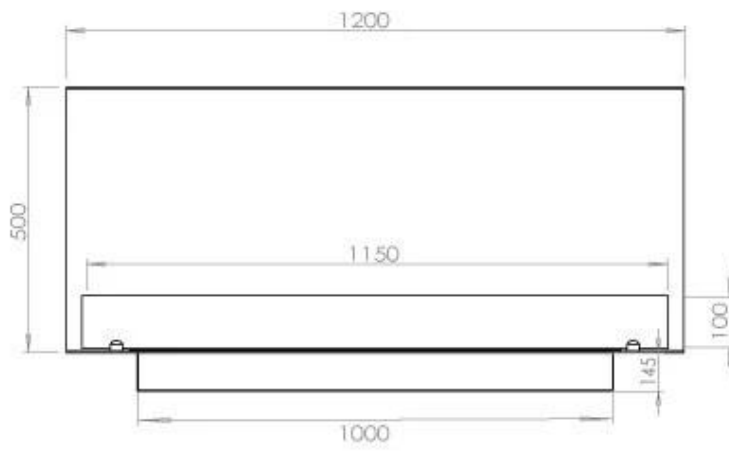

PrimeFire 1000