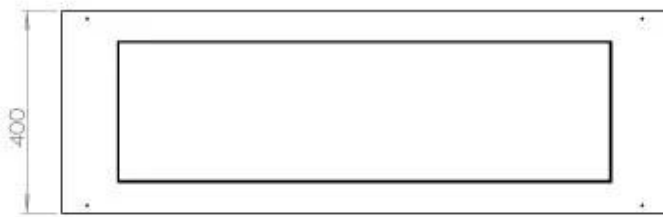

Dimensjon

Dybde	40 cm
Høyde	50 cm
Lengde/bredde	120 cm
Vekt	35 kg

Type

Anbefalt luftutveksling	1
Avtrekk/skorstein	Ikke påkrevd
Brennstoff	Bioetanol

Type

Bruk	Innendørs
Garanti	2 år
Montering	3-sidig innebygd biopeis
Produsent	Foco

Utseende

Farge	Svart
Glass inkludert	Ja
Materiale	Stål

Utseende

Ståltykkelse

4 mm

Superior Manual

FLA 3+ 990 mm

FLA 3 990 mm