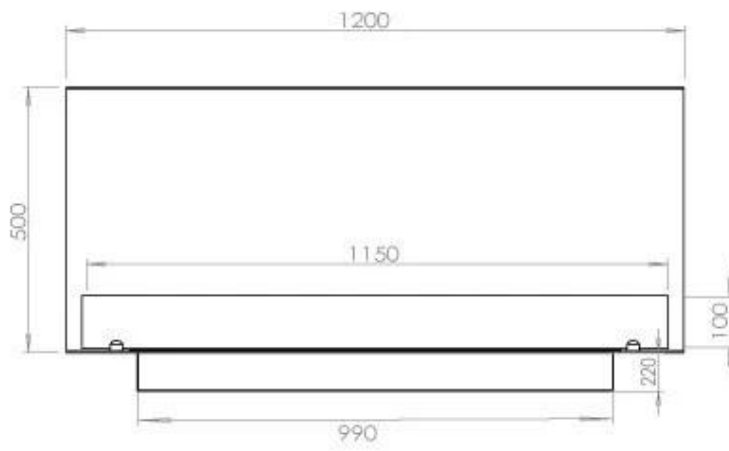

Dimensjon

Lengde/bredde	120 cm
Høyde	50 cm
Dybde	40 cm
Vekt	35 kg

Superior Manual

FLA 3+ 990 mm

FLA 3 990 mm

PrimeFire 1000

Automatic burner 1000