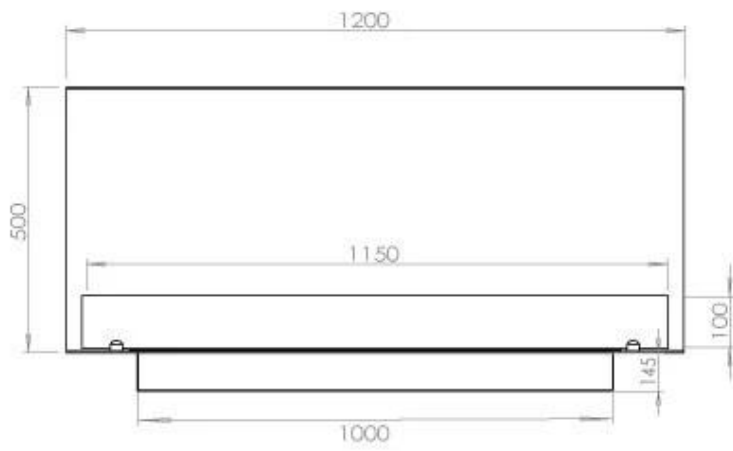

Dimensjon

Lengde/bredde	120 cm
Høyde	50 cm
Dybde	40 cm
Vekt	35 kg

Superior Manual

FLA 3+ 990 mm

FLA 3 990 mm

PrimeFire 1000

Automatic burner 1000