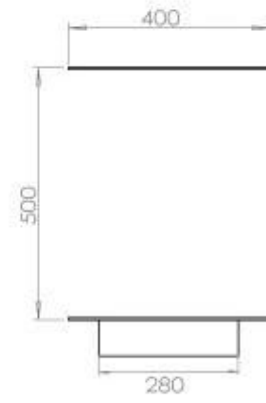

#### Dimensjon

Lengde/bredde	120 cm
Høyde	50 cm
Dybde	40 cm
Vekt	35 kg

### Superior Manual

FLA 3+ 990 mm

FLA 3 990 mm