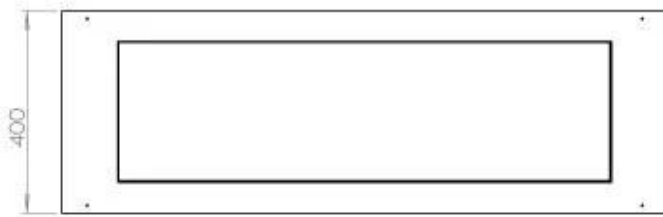

Dimensjon

Lengde/bredde	120 cm
Høyde	50 cm
Dybde	40 cm
Vekt	35 kg

Superior Manual

FLA 3+ 990 mm

FLA 3 990 mm

PrimeFire 1000

Automatic burner 1000