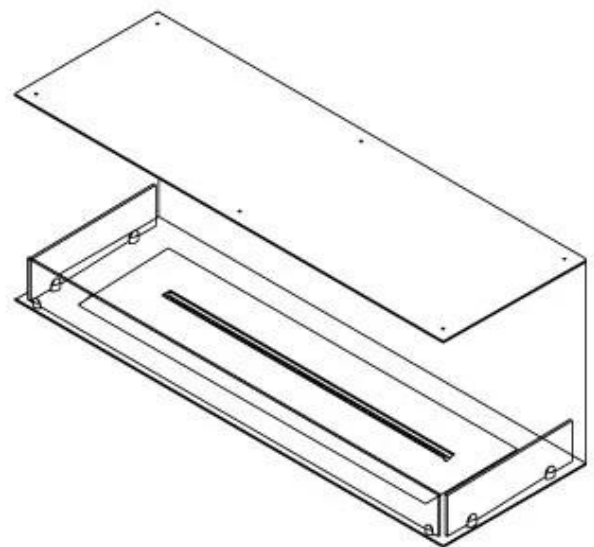

FOCO THREE 1200

BIO-30-115

Foco Three 1200 er en allsidig innebygd bioetanolpeis, designet med tre åpne sider for å gi et imponerende innsyn til flammene fra flere vinkler. Denne 3-sidede peisen er ideell for skillevegger, som de rundt en TV, og er laget av 4 mm tykk pulverlakkert rustfritt stål, som gir et stilrent og tidløst utseende. Du kan velge mellom en manuell eller automatisk bioetanolbrenner, som begge tilbyr justerbare flammekraft og, i de automatiske modellene, fjernkontroll for ekstra bekvemmelighet og sikkerhet.

Dimensjon

Lengde/bredde	120 cm
Høyde	50 cm
Dybde	40 cm
Vekt	35 kg

Superior Manual

FLA 3+ 990 mm

FLA 3 990 mm

PrimeFire 1000

Automatic burner 1000