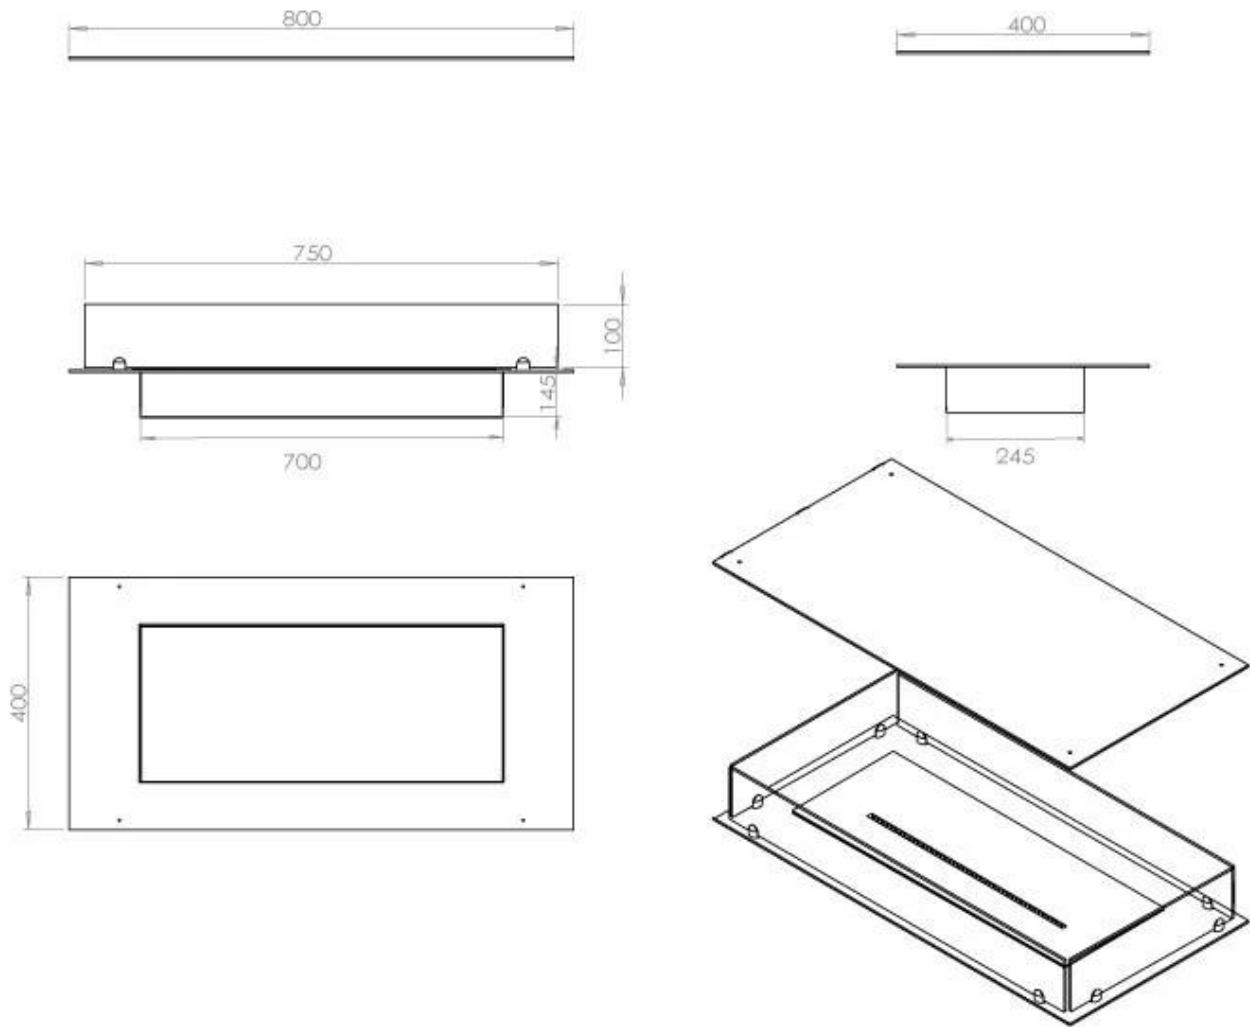

PrimeFire 700