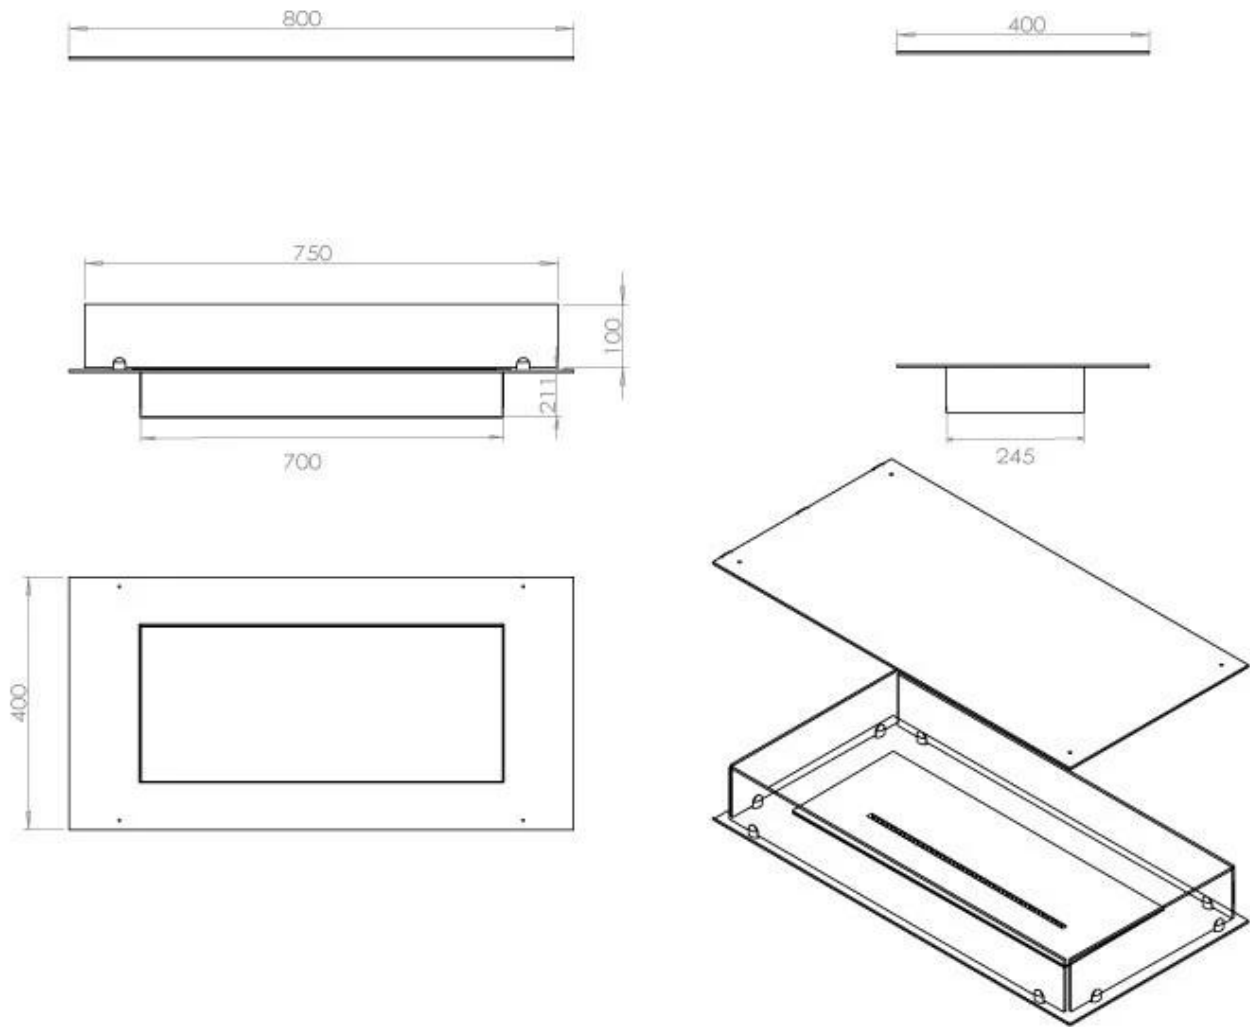

Automatic burner 700