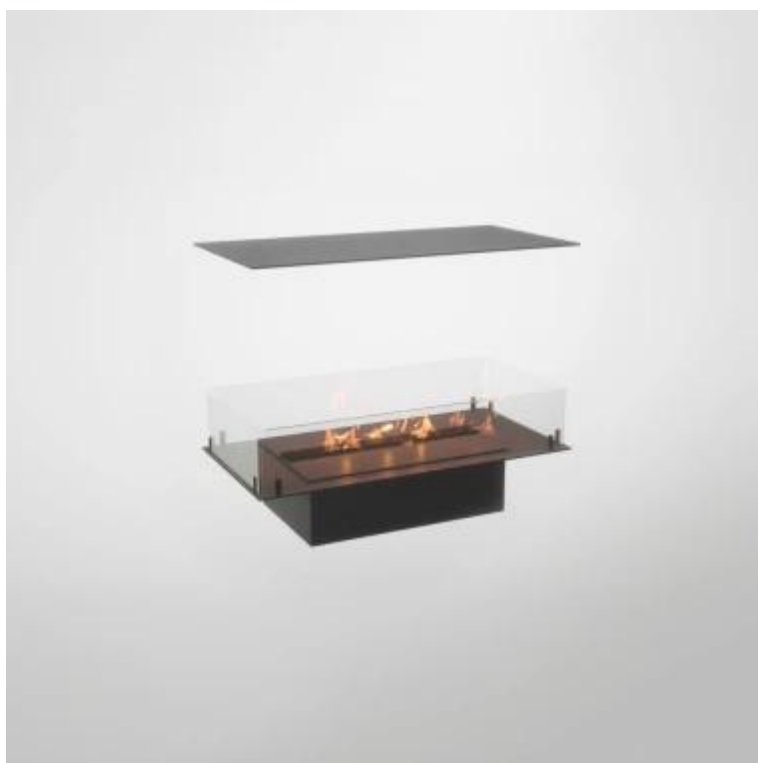

FOCO FOUR 800

BIO-30-116

Foco Four 800 er en 4-sidig biopeis til indebygning i en vegg, der den lar deg se flammene fra alle fire sider. Mulighet for å velge mellom en manuell eller automatisk bioetanol brannkar.

Dimensjon

Dybde	40 cm
Lengde/bredde	80 cm
Vekt	25 kg

Type

Anbefalt luftutveksling	1
Avtrekk/skorstein	Ikke påkrevd
Brennstoff	Bioetanol

Type

Bruk	Innendørs
------	-----------

Type

Flammesyn	44,1
-----------	------

Type

Garanti	2 år
Montering	4-sidet Indbygningsbiopejs
Produsent	Foco

Utseende

Farge	Svart
Glass inkludert	Ja
Materiale	Stål

Utseende

Ståltykkelse	4 mm
--------------	------

PrimeFire 700

Automatic burner 700