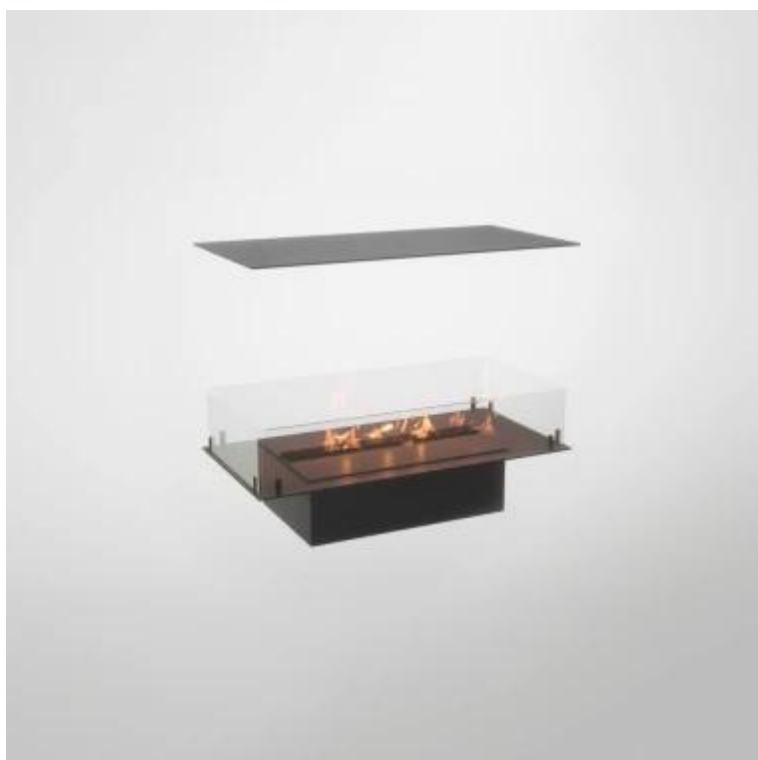

## FOCO FOUR 800

BIO-30-116

Foco Four 800 er en stilren 4-sidig bioetanolpeis designet for innebygd installasjon, som lar deg nyte flammene fra alle sider. Denne peisen er ideell for installasjon under en plattform eller en flytende vegg, for eksempel en vegg med TV montert over. Du kan velge mellom en manuell eller automatisk bioetanolbrenner, som tilbyr justerbare flammestyrker og fjernkontroll. Laget av 4 mm pulverlakkert rustfritt stål og utstyrt med herdet glass, sikrer Foco Four en stabil flammeopplevelse og tidløst design, som passer sømløst inn i ethvert moderne hjem.

#### Type

Avtrekk/skorstein	Ikke påkrevd
Anbefalt luftutveksling	1
Montering	4-sided built-in bioethanol fireplace
Produsent	Foco
Brennstoff	Bioetanol
Flammesyn	44,1
Bruk	Innendørs
Garanti	2 år

#### Dimensjon

Lengde/bredde	80 cm
Dybde	40 cm
Vekt	25 kg

#### Utseende

Materiale	Stål
Ståltykkelse	4 mm
Farge	Svart
Glass inkludert	Ja