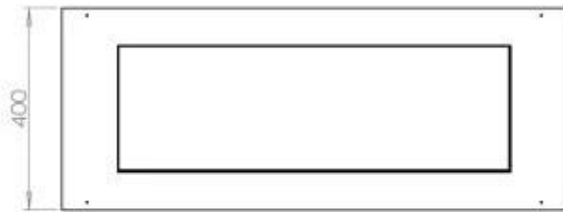

Type

Garanti	2 år
Montering	4-sidet Indbyggningsbiopejs
Produsent	Foco

Utseende

Farge	Svart
Glass inkludert	Ja
Materiale	Stål

Utseende

Ståltykkelse	4 mm
--------------	------

FLA 3+ 790 mm

FLA 3 790 mm