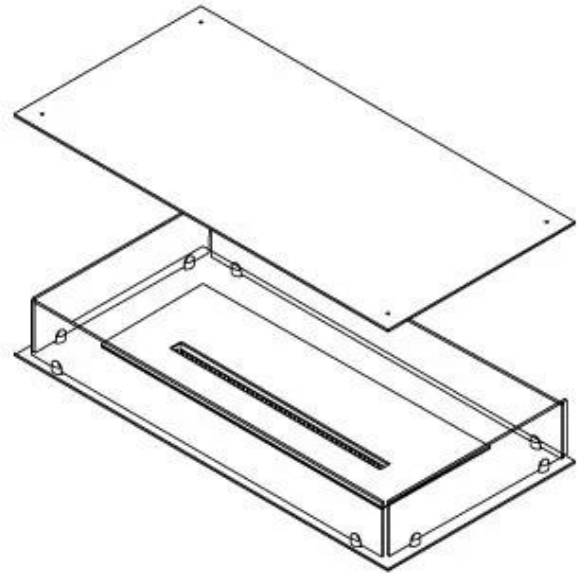

PrimeFire 700