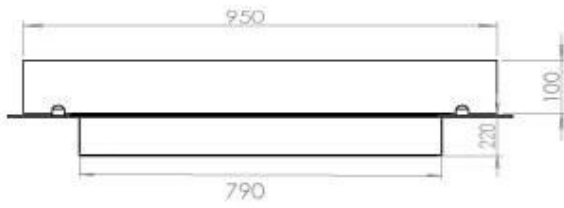

Dimensjon

Dybde	40 cm
Lengde/bredde	100 cm
Vekt	30 kg

Type

Anbefalt luftutveksling	1
Avtrekk/skorstein	Ikke påkrevd
Brennstoff	Bioetanol

Type

Bruk	Innendørs
------	-----------

Type

Flammesyn	44,1
-----------	------

Type

Garanti	2 år
Montering	4-sidet Indbyggningsbiopejs
Produsent	Foco

Utseende

Farge	Svart
Glass inkludert	Ja
Materiale	Stål

Utseende

Ståltykkelse	4 mm
--------------	------

FLA 3+ 790 mm

FLA 3 790 mm