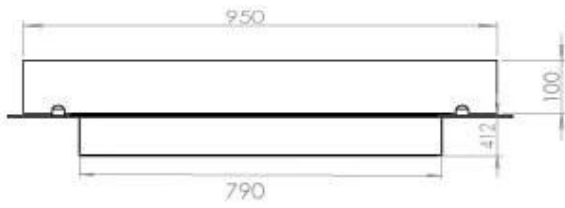

Dimensjon

Dybde	40 cm
Lengde/bredde	100 cm
Vekt	30 kg

Type

Anbefalt luftutveksling	1
Avtrekk/skorstein	Ikke påkrevd
Brennstoff	Bioetanol

Type

Bruk	Innendørs
------	-----------

Type

Flammesyn	44,1
-----------	------

Type

Garanti	2 år
Montering	4-sidet Indbyggningsbiopejs
Produsent	Foco

Utseende

Farge	Svart
Glass inkludert	Ja
Materiale	Stål

Utseende

Ståltykkelse	4 mm
--------------	------

FLA 3+ 790 mm

FLA 3 790 mm