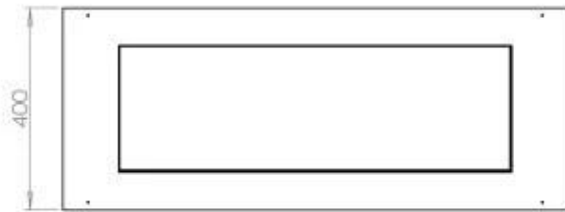

PrimeFire 700