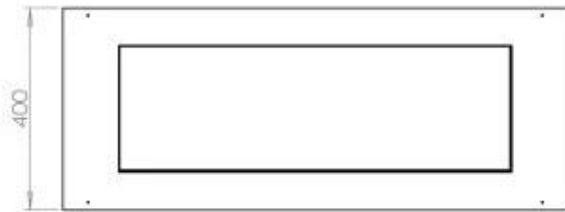

Automatic Burner