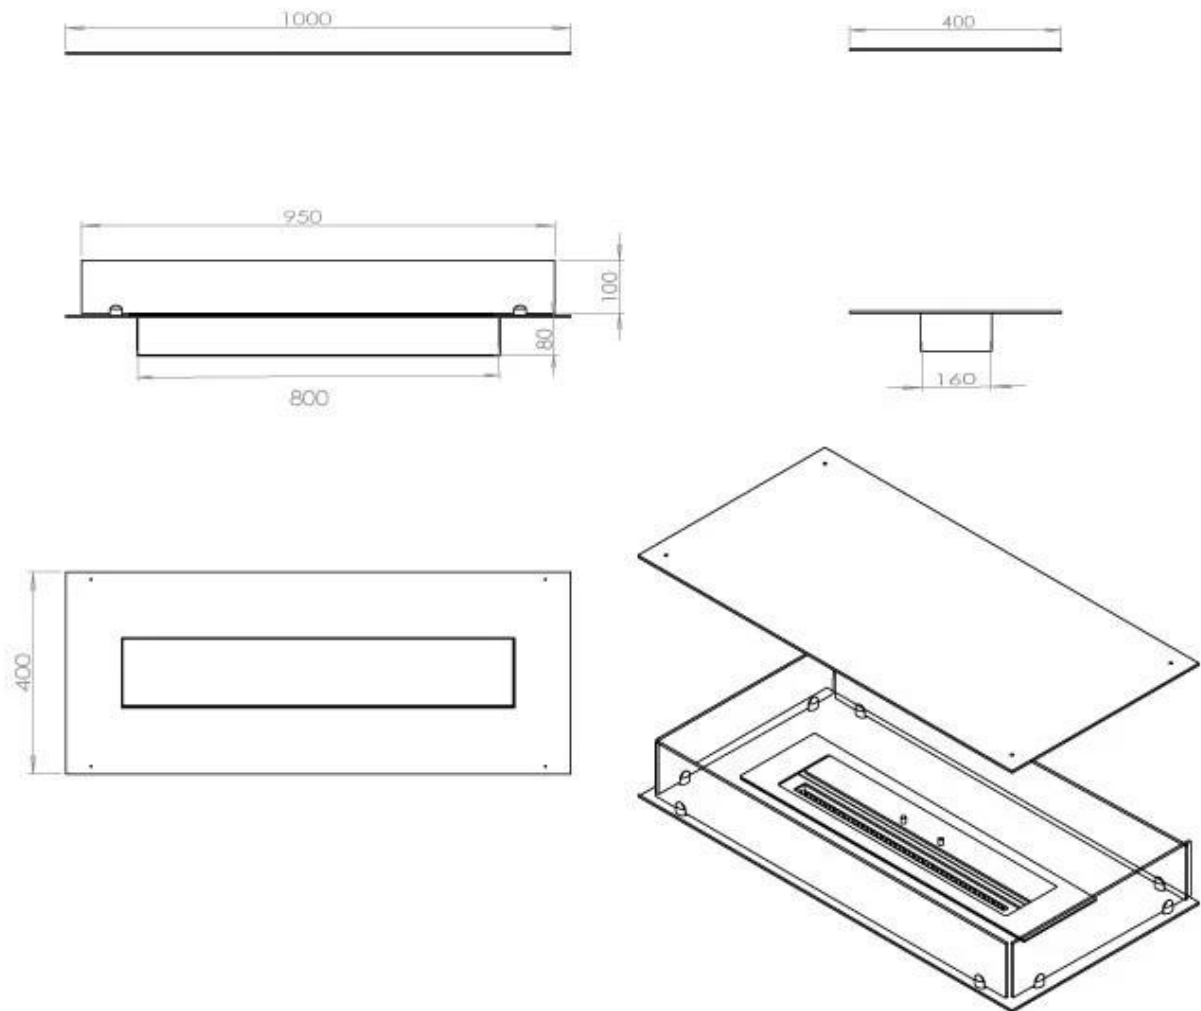

Superior Manual