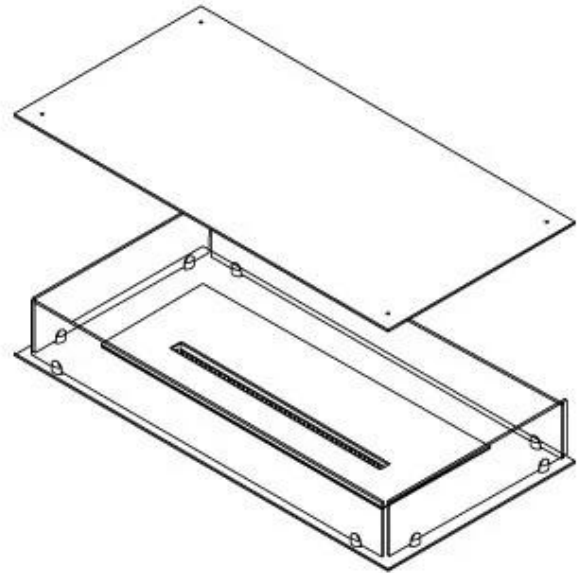

Type

Garanti	2 år
Montering	4-sidet Indbyggningsbiopejs
Produsent	Foco

Utseende

Farge	Svart
Glass inkludert	Ja
Materiale	Stål

Utseende

Ståltykkelse	4 mm
--------------	------

FLA 3+ 790 mm

FLA 3 790 mm