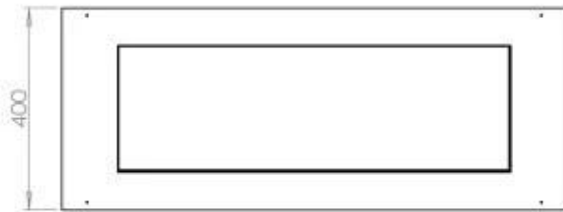

Type

Garanti	2 år
Montering	4-sidet Indbyggningsbiopejs
Produsent	Foco

Utseende

Farge	Svart
Glass inkludert	Ja
Materiale	Stål

Utseende

Ståltykkelse	4 mm
--------------	------

FLA 3+ 790 mm

FLA 3 790 mm