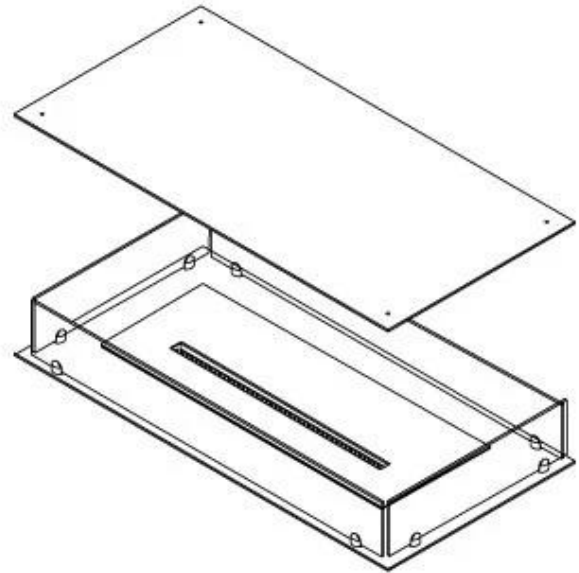

Automatic Burner