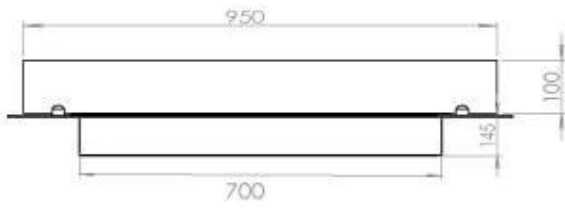

PrimeFire 700