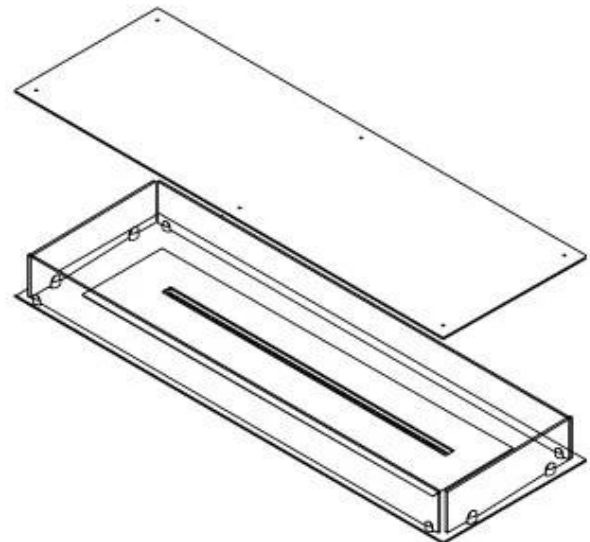

Type

Garanti	2 år
Montering	4-sidet Indbyggningsbiopejs
Produsent	Foco

Utseende

Farge	Svart
Glass inkludert	Ja
Materiale	Stål

Utseende

Ståltykkelse	4 mm
--------------	------

FLA 3+ 990 mm

FLA 3 990 mm