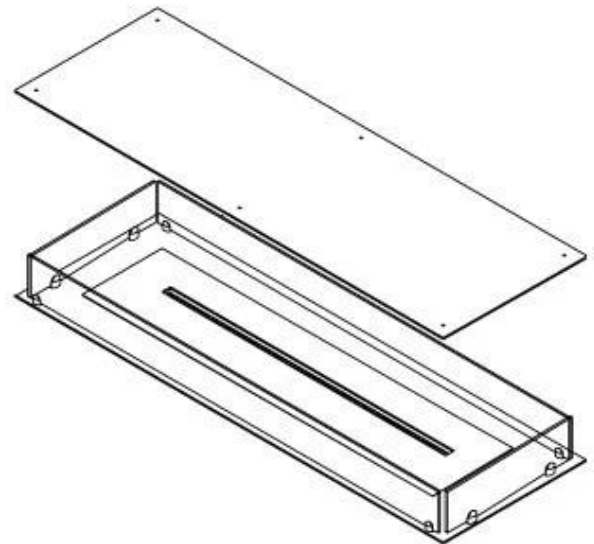

Type

Garanti	2 år
Montering	4-sidet Indbyggningsbiopejs
Produsent	Foco

Utseende

Farge	Svart
Glass inkludert	Ja
Materiale	Stål

Utseende

Ståltykkelse	4 mm
--------------	------

FLA 3+ 990 mm

FLA 3 990 mm