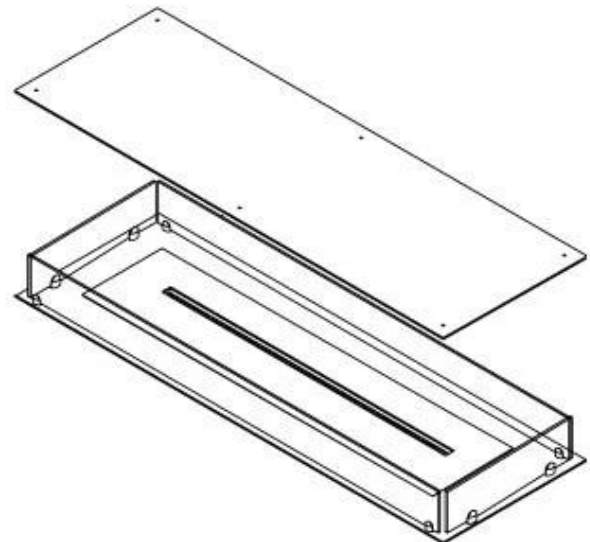

FLA 3+ 990 mm