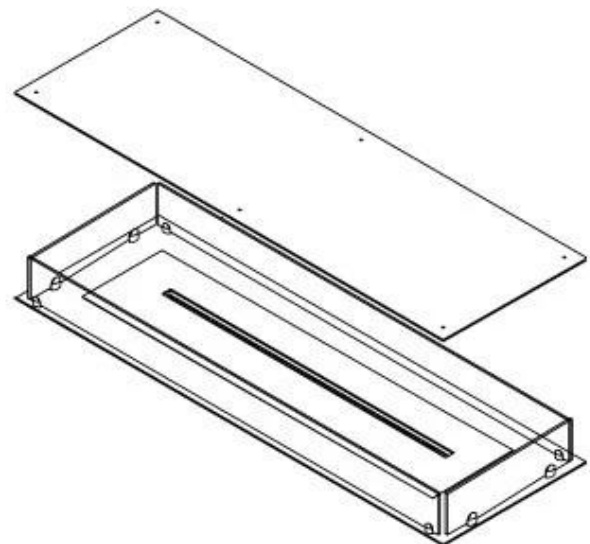

FOCO FOUR 1200

BIO-30-118

Foco Four 1200 er en elegant 4-sidig bioetanolpeis designet for innebygd installasjon, som gir en flott utsikt til flammene fra alle kanter. Denne peisen er perfekt for å skape et sentralt visuelt fokus i rommet, spesielt under en plattform eller en flytende vegg der en TV kan monteres. Velg mellom en manuell eller automatisk bioetanolbrenner, som tilbyr justerbare flammnivåer og fjernkontroll. Laget av 4 mm pulverlakkert rustfritt stål med herdet glass, sikrer Foco Four en stabil og trygg flammeopplevelse.

Type

Avtrekk/skorstein	Ikke påkrevd
Anbefalt luftutveksling	1
Montering	4-sided built-in bioethanol fireplace
Produsent	Foco
Brennstoff	Bioetanol
Flammesyn	44,1
Bruk	Innendørs
Garanti	2 år

Utseende

Materiale	Stål
Ståltykkelse	4 mm
Farge	Svart
Glass inkludert	Ja

Dimensjon

Lengde/bredde	120 cm
Dybde	40 cm
Vekt	35 kg

FLA 3+ 990 mm

FLA 3 990 mm

PrimeFire 1000

Automatic burner

Superior Manual