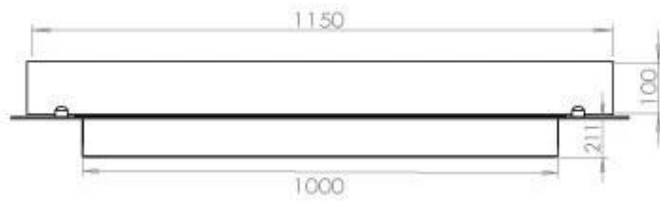

Dimensjon

Lengde/bredde	120 cm
Dybde	40 cm
Vekt	35 kg

FLA 3+ 990 mm

FLA 3 990 mm

PrimeFire 1000

Automatic burner

Superior Manual