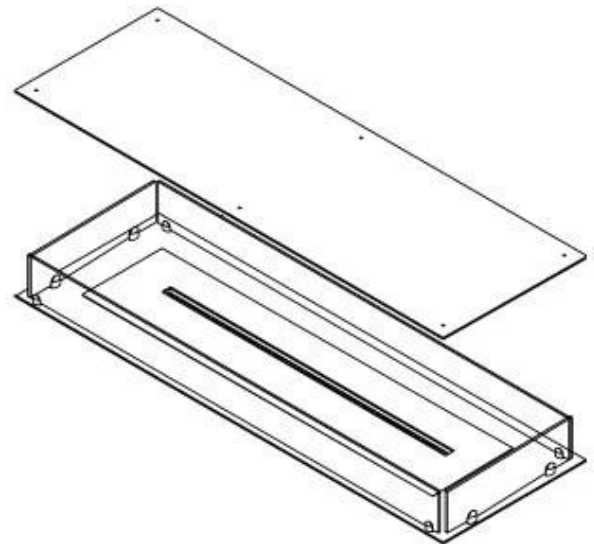

Dimensjon

Lengde/bredde	120 cm
Dybde	40 cm
Vekt	35 kg

FLA 3+ 990 mm

FLA 3 990 mm

PrimeFire 1000

Automatic burner

Superior Manual