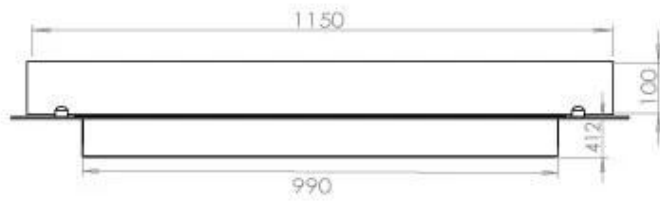

Dimensjon

Lengde/bredde	120 cm
Dybde	40 cm
Vekt	35 kg

FLA 3+ 990 mm

FLA 3 990 mm

PrimeFire 1000

Automatic burner

Superior Manual