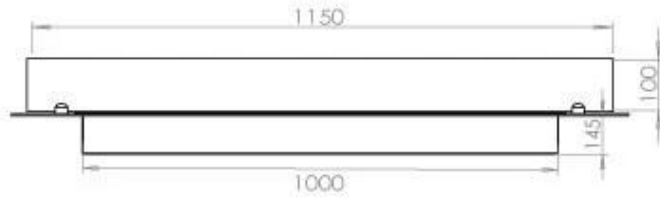

Dimensjon

Lengde/bredde	120 cm
Dybde	40 cm
Vekt	35 kg

FLA 3+ 990 mm

FLA 3 990 mm

PrimeFire 1000

Automatic burner

Superior Manual