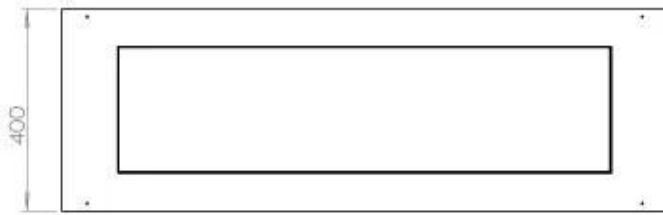

Dimensjon

Lengde/bredde	120 cm
Dybde	40 cm
Vekt	35 kg

FLA 3+ 990 mm

FLA 3 990 mm

PrimeFire 1000

Automatic burner

Superior Manual