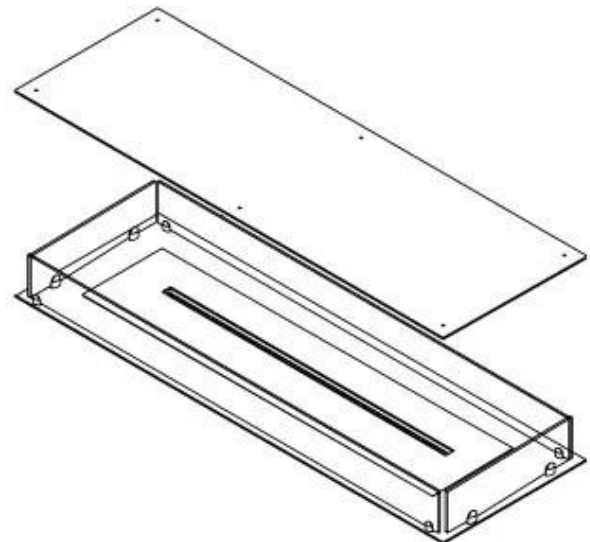

Dimensjon

Lengde/bredde	120 cm
Dybde	40 cm
Vekt	35 kg

FLA 3+ 990 mm

FLA 3 990 mm

PrimeFire 1000

Automatic burner

Superior Manual