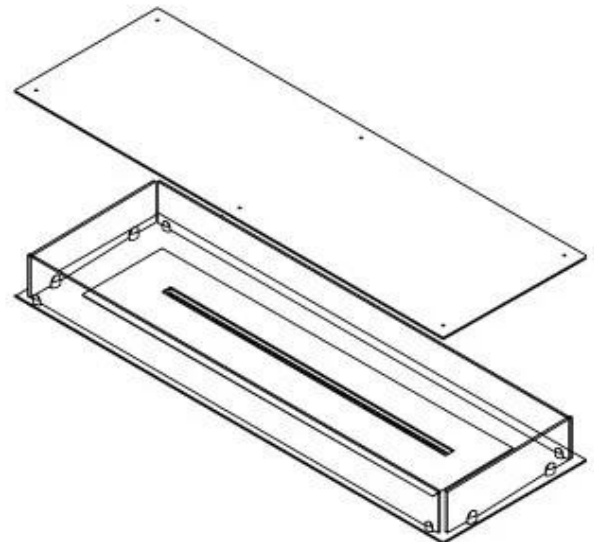

PrimeFire 1000