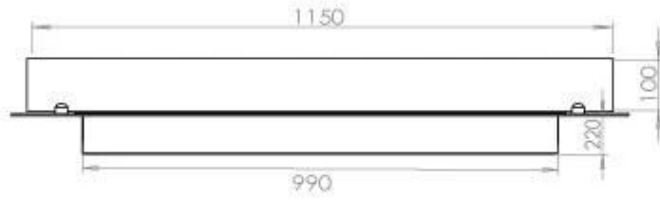

Dimensjon

Dybde	40 cm
Lengde/bredde	120 cm
Vekt	35 kg

Type

Anbefalt luftutveksling	1
Avtrekk/skorstein	Ikke påkrevd
Brennstoff	Bioetanol

Type

Bruk	Innendørs
------	-----------

Type

Flammesyn	44,1
-----------	------

Type

Garanti	2 år
Montering	4-sidet Indbyggningsbiopejs
Produsent	Foco

Utseende

Farge	Svart
Glass inkludert	Ja
Materiale	Stål

Utseende

Ståltykkelse	4 mm
--------------	------

FLA 3+ 990 mm

FLA 3 990 mm