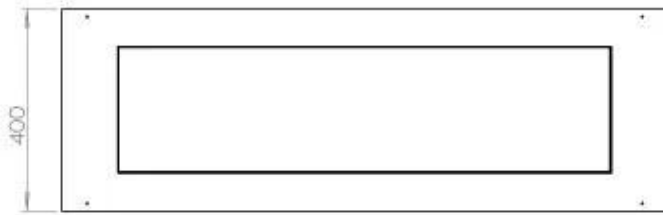

Dimensjon

Lengde/bredde	120 cm
Dybde	40 cm
Vekt	35 kg

FLA 3+ 990 mm

FLA 3 990 mm

PrimeFire 1000

Automatic burner

Superior Manual