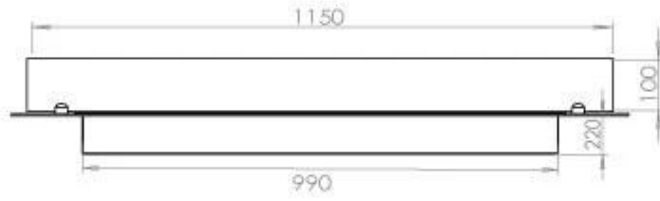

Dimensjon

Lengde/bredde	120 cm
Dybde	40 cm
Vekt	35 kg

FLA 3+ 990 mm

FLA 3 990 mm

PrimeFire 1000

Automatic burner

Superior Manual