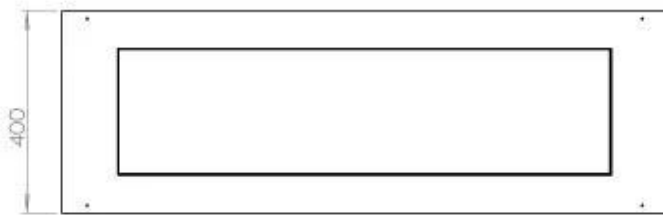

Dimensjon

Lengde/bredde	120 cm
Dybde	40 cm
Vekt	35 kg

FLA 3+ 990 mm

FLA 3 990 mm

PrimeFire 1000

Automatic burner

Superior Manual