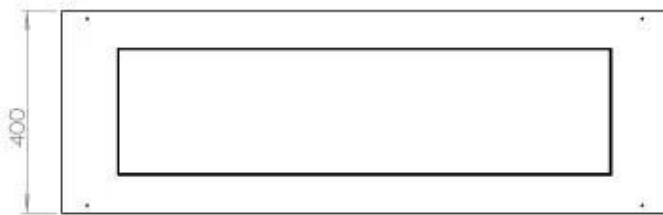

Dimensjon

Lengde/bredde	120 cm
Dybde	40 cm
Vekt	35 kg

FLA 3+ 990 mm

FLA 3 990 mm

PrimeFire 1000

Automatic burner

Superior Manual