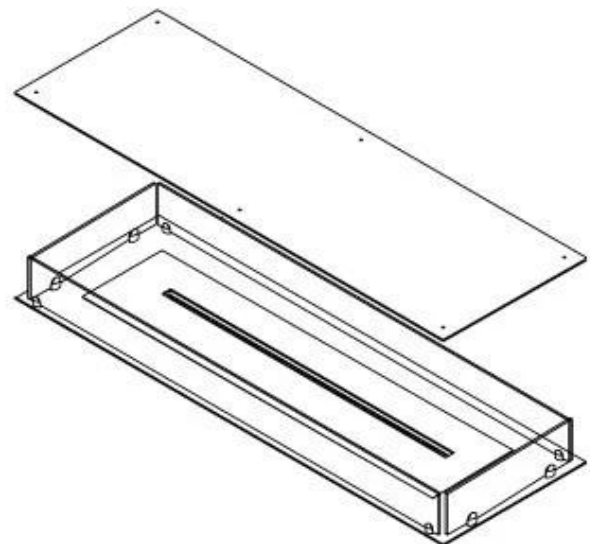

Dimensjon

Lengde/bredde	120 cm
Dybde	40 cm
Vekt	35 kg

FLA 3+ 990 mm

FLA 3 990 mm

PrimeFire 1000

Automatic burner

Superior Manual