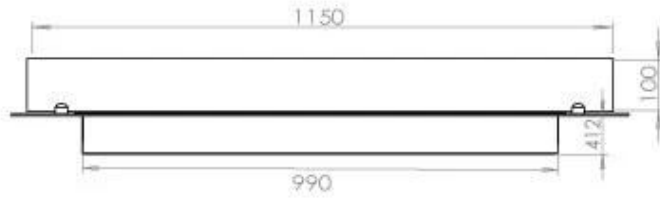

Dimensjon

Dybde	40 cm
Lengde/bredde	120 cm
Vekt	35 kg

Type

Anbefalt luftutveksling	1
Avtrekk/skorstein	Ikke påkrevd
Brennstoff	Bioetanol

Type

Bruk	Innendørs
------	-----------

Type

Flammesyn	44,1
-----------	------

Type

Garanti	2 år
Montering	4-sidet Indbyggningsbiopejs
Produsent	Foco

Utseende

Farge	Svart
Glass inkludert	Ja
Materiale	Stål

Utseende

Ståltykkelse	4 mm
--------------	------

FLA 3+ 990 mm

FLA 3 990 mm