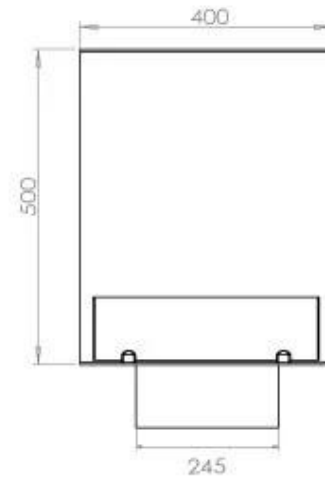

Automatic burner