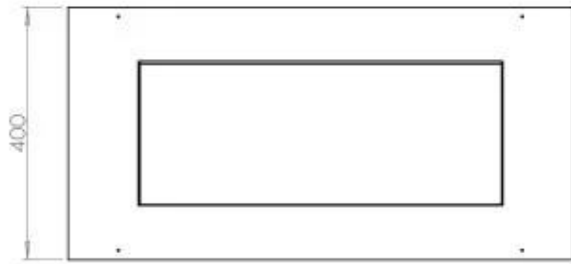

PrimeFire 700