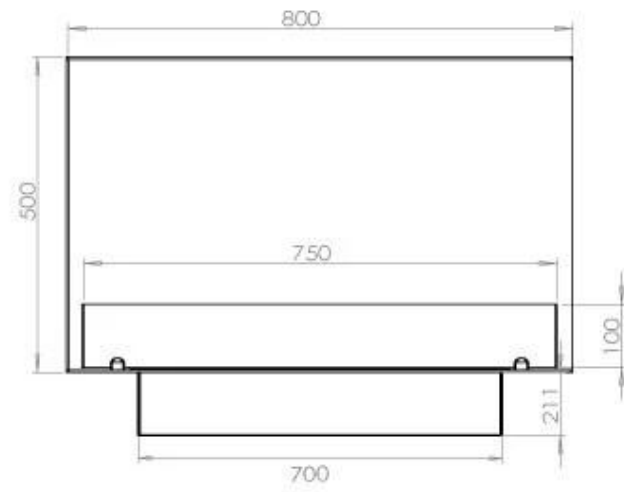

Automatic burner