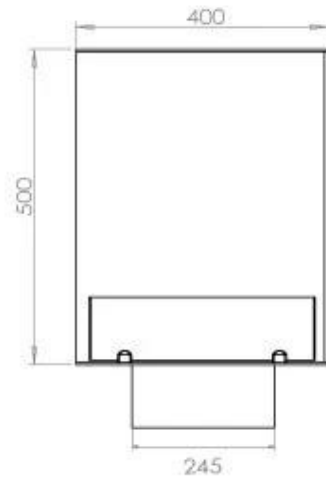

PrimeFire 700