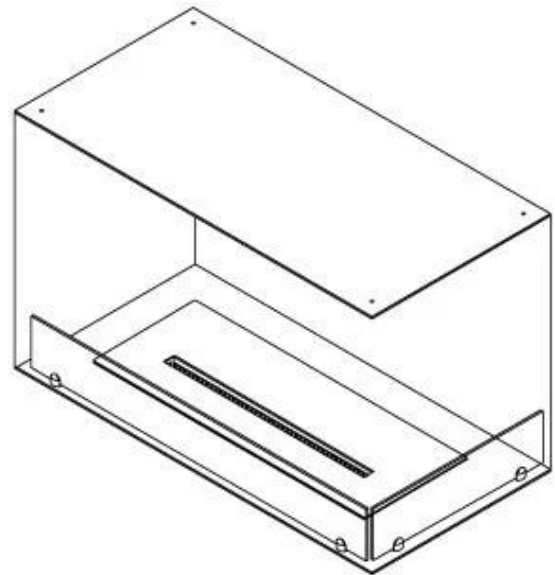

Automatic burner