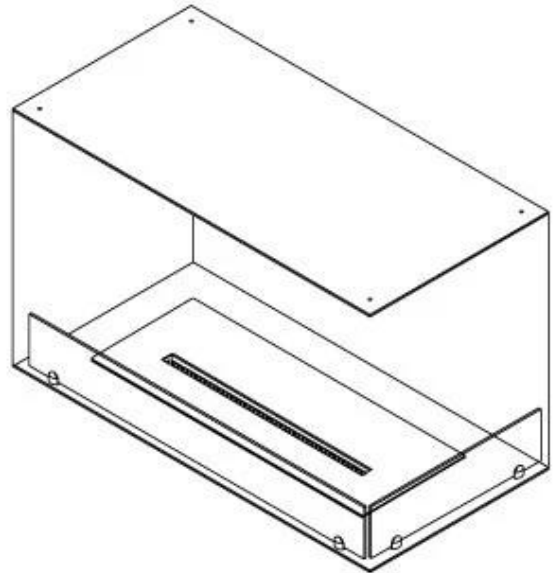

PrimeFire 700