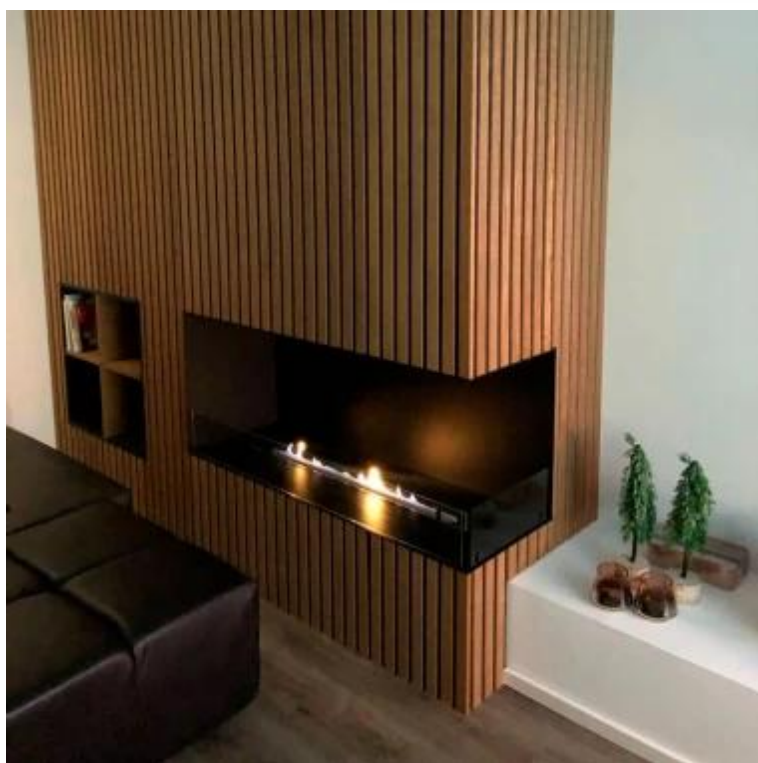

FOCO CORNER RIGHT 1000

BIO-30-120

Foco Corner er høyrevendt. Det vil si at den er åpen på fronten og på høyre side, når peisen sees forfra. Her kan du velge mellom automatisk eller manuelt brannkar.

TEKNISKE SPESIFIKASJONER

Brenner

Brenner	4 Liter Superior
Brennetid	6,5 timer
Fjernkontroll	Ja (tilkjøp)
Flammelengde	60 cm
Forbruk	0,62 L/t
Justerbar	Ja
Krever strøm	Ja
Krever strøm	Nei
Minimum romstørrelse	80 m³
Styring	Automatisk
Styring	Fjernkontroll
Styring	Manuell
Varmeeffekt (Max)	4,4 kW kW

Dimensjon

Dybde	40 cm
Høyde	50 cm
Lengde/bredde	100 cm
Vekt	30 kg

Type

Anbefalt luftutveksling	1
Avtrekk/skorstein	Ikke påkrevd
Brennstoff	Bioetanol

Type

Bruk	Innendørs

Type

Flammesyn	46

Type

Garanti	2 år
Montering	2-sidig innebygd biopeis
Produsent	Foco