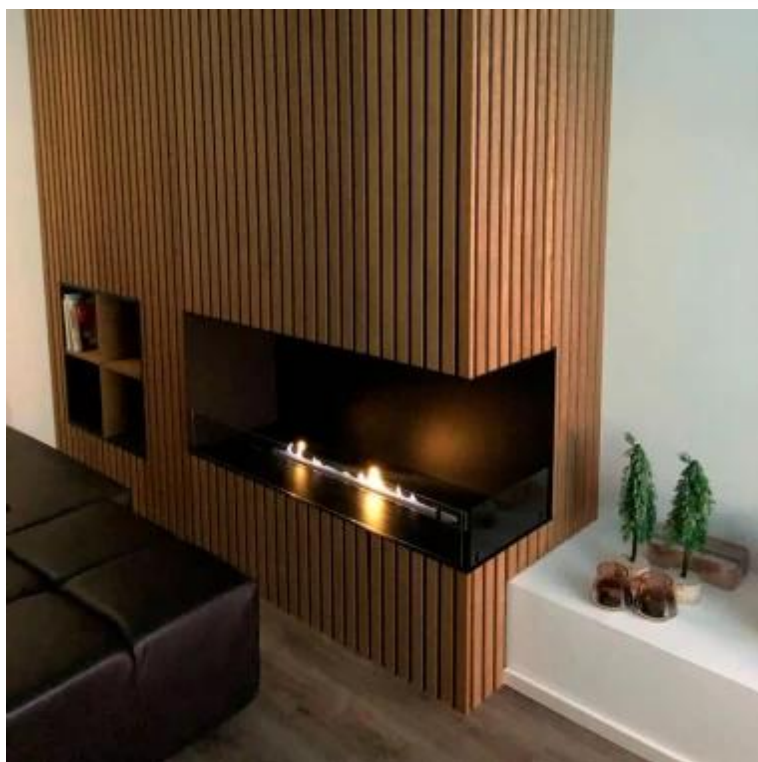

FOCO CORNER HØYRE 1000

BIO-30-120

Foco Corner Right 1000 er en elegant hjørne bioetanolpeis designet for veggmontering, som gir utsikt til flammene fra fronten og høyre side. Denne høyre modellen skaper en moderne og koselig atmosfære i ethvert rom. Avhengig av dine behov kan du velge mellom en manuell brenner eller automatisk bioetanol brenner med fjernkontroll. Laget av 4 mm pulverlakkert rustfritt stål med herdet glass, sikrer Foco Corner Right en stabil og trygg flammeopplevelse, og fremhever peisens tidløse design.

Dimensjon

Lengde/bredde	100 cm
Høyde	50 cm
Dybde	40 cm
Vekt	30 kg

Utseende

Materiale	Stål
Ståltykkelse	4 mm
Farge	Svart
Glass inkludert	Ja

Type

Produkttype	2-sidig innebygd biopeis
Brennstoff	Bioetanol
Merke	Foco
Avtrekk/skorstein	Ikke påkrevd
Bruk	Innendørs
Flammesyn	46
Garanti	2 år
Anbefalt luftutveksling	1