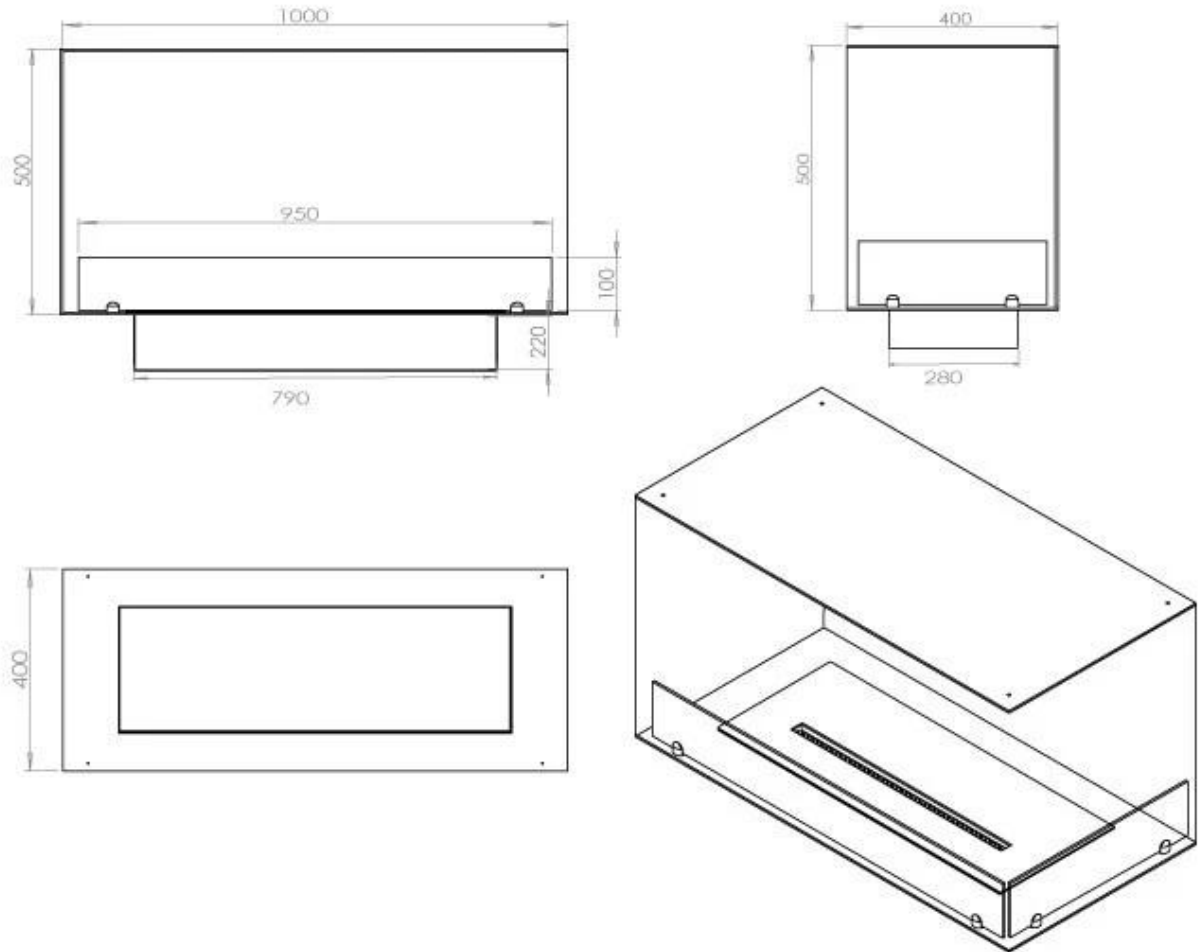

Dimensjon

Lengde/bredde	100 cm
Høyde	50 cm
Dybde	40 cm
Vekt	30 kg

FLA 3+ 790 mm

FLA 3 790 mm

Automatic burner 700

PrimeFire 700

Superior Manual 800