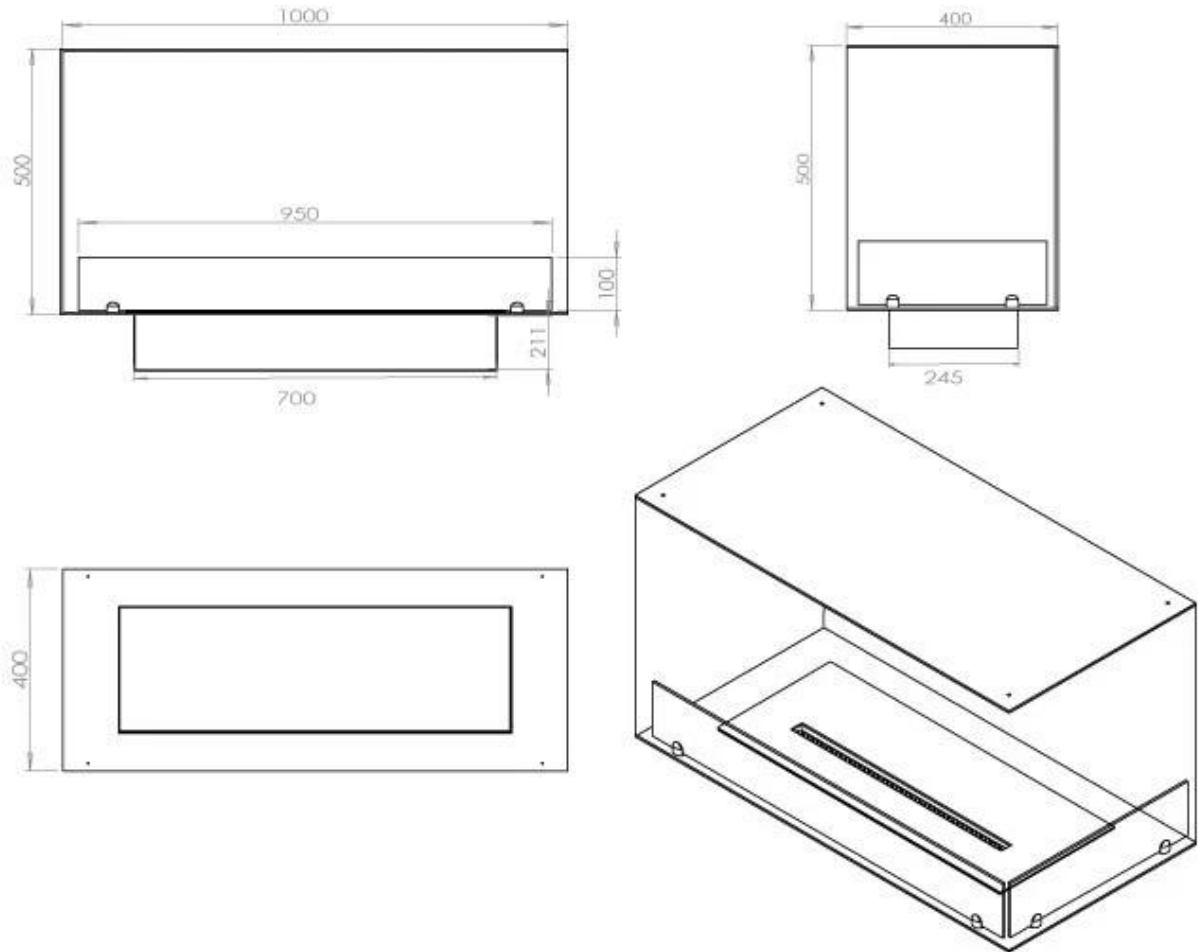

Dimensjon

Lengde/bredde	100 cm
Høyde	50 cm
Dybde	40 cm
Vekt	30 kg

FLA 3+ 790 mm

FLA 3 790 mm

Automatic burner 700

PrimeFire 700

Superior Manual 800