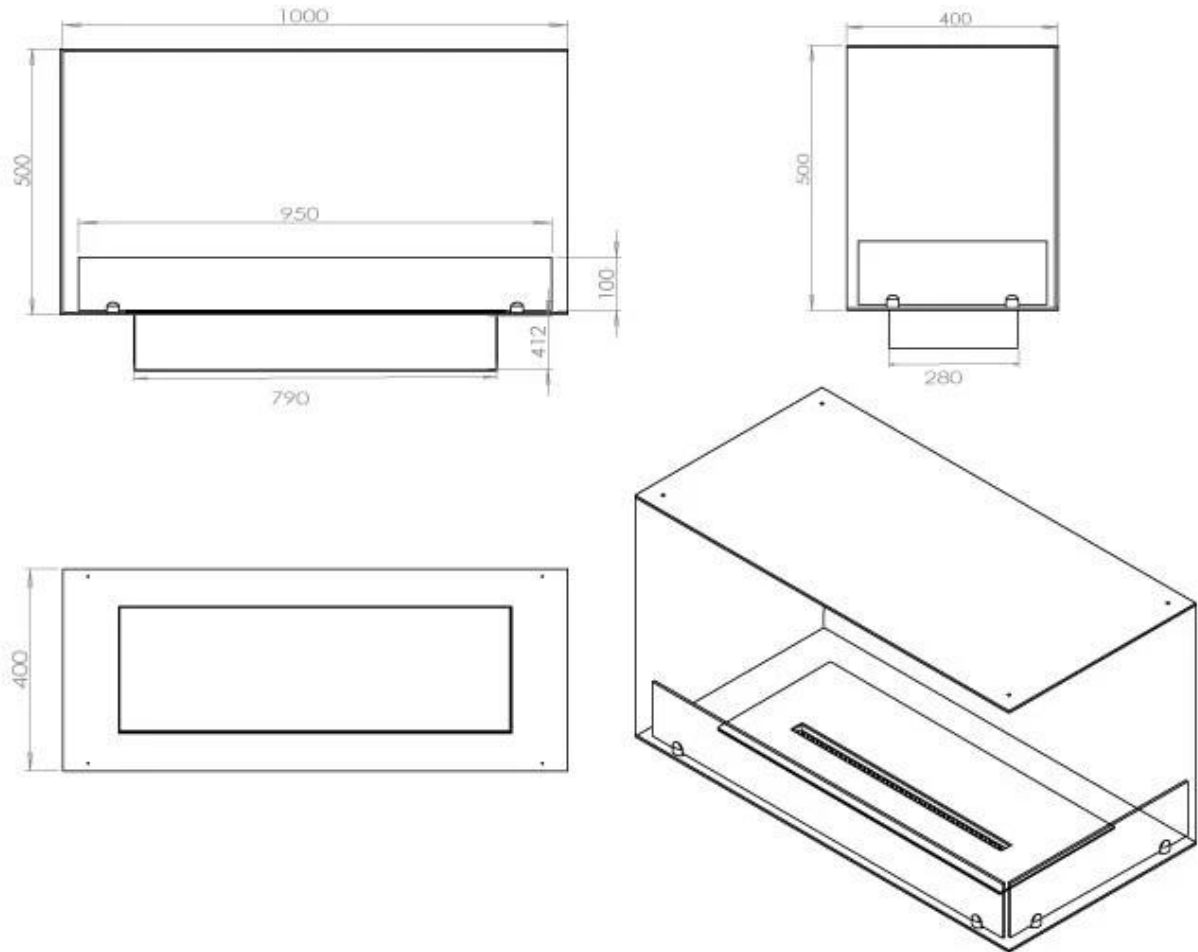

Dimensjon

Lengde/bredde	100 cm
Høyde	50 cm
Dybde	40 cm
Vekt	30 kg

FLA 3+ 790 mm

FLA 3 790 mm

Automatic burner 700

PrimeFire 700

Superior Manual 800