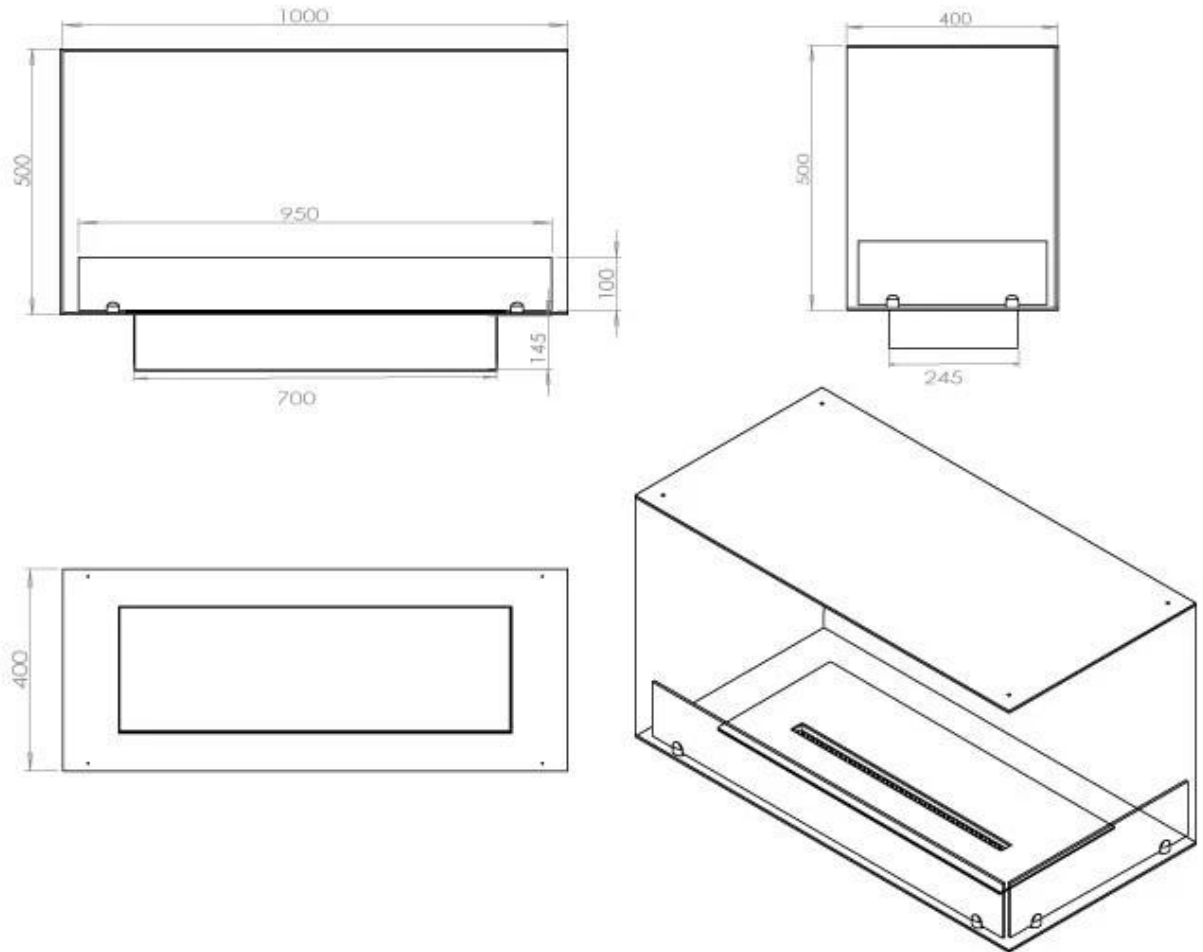

Dimensjon

Lengde/bredde	100 cm
Høyde	50 cm
Dybde	40 cm
Vekt	30 kg

FLA 3+ 790 mm

FLA 3 790 mm

Automatic burner 700

PrimeFire 700

Superior Manual 800