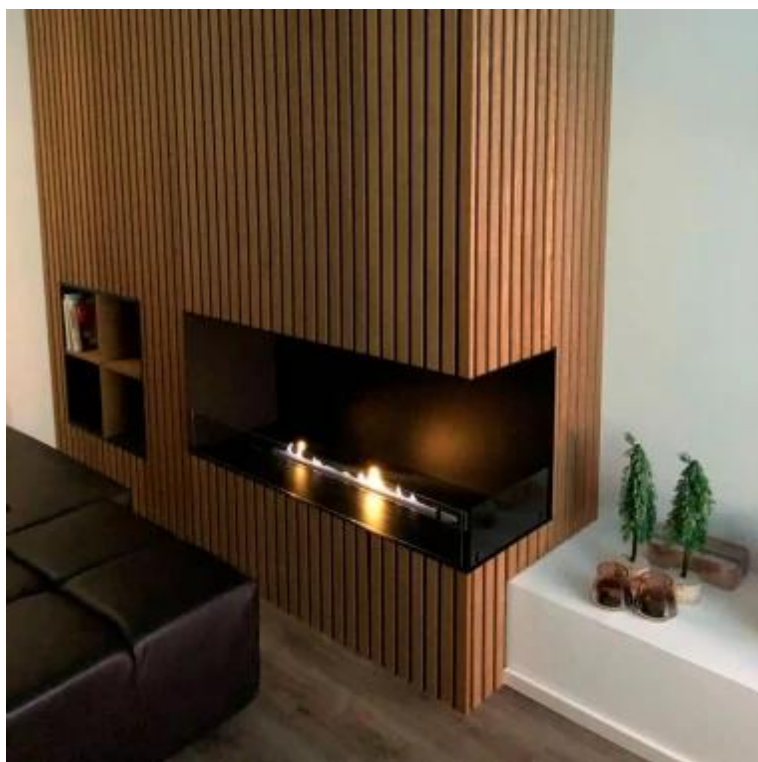

FOCO CORNER HØYRE 1000

BIO-30-120

Foco Corner Right 1000 er en elegant hjørne bioetanolpeis designet for veggmontering, som gir utsikt til flammene fra fronten og høyre side. Denne høyre modellen skaper en moderne og koselig atmosfære i ethvert rom. Avhengig av dine behov kan du velge mellom en manuell eller automatisk bioetanolbrenner med fjernkontroll. Laget av 4 mm pulverlakkert rustfritt stål med herdet glass, sikrer Foco Corner Right en stabil og trygg flammeopplevelse, og fremhever peisens tidløse design.

TEKNISKE SPESIFIKASJONER

Brenner

Styring	Fjernkontroll
Styring	Automatisk
Styring	Manuell
Brennetid	6,5 timer
Minimum romstørrelse	80 m³
Brenner	4 Liter Superior
Flammelengde	60 cm
Varmeeffekt (Max)	4,4 kW
Fjernkontroll	Ja (tilkjøp)
Krever strøm	Ja
Krever strøm	Nei
Justerbar	Ja
Forbruk	0,62 L/t

Type

Avtrekk/skorstein	Ikke påkrevd
Anbefalt luftutveksling	1
Montering	2-sidig innebygd biopeis
Produsent	Foco
Brennstoff	Bioetanol
Flammesyn	46
Bruk	Innendørs
Garanti	2 år

Utseende

Materiale	Stål
Ståltykkelse	4 mm
Farge	Svart
Glass inkludert	Ja

Dimensjon

Lengde/bredde	100 cm
Høyde	50 cm
Dybde	40 cm
Vekt	30 kg