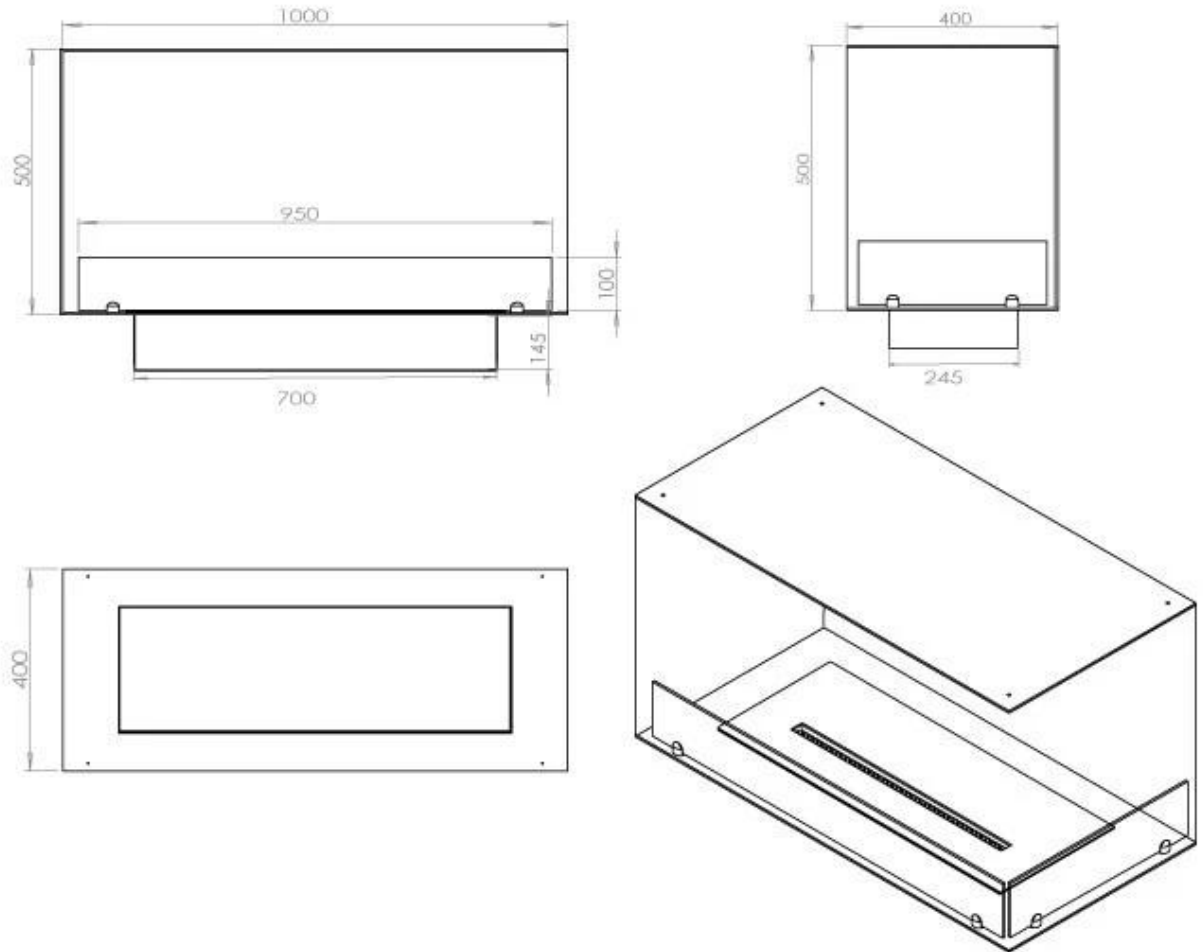

Dimensjon

Lengde/bredde	100 cm
Høyde	50 cm
Dybde	40 cm
Vekt	30 kg

Utseende

Materiale	Stål
Ståltykkelse	4 mm
Farge	Svart
Glass inkludert	Ja

Type

Produkttype	2-sidig innebygd biopeis
Brennstoff	Bioetanol
Merke	Foco
Avtrekk/skorstein	Ikke påkrevd
Bruk	Innendørs
Flammesyn	46
Garanti	2 år
Anbefalt luftutveksling	1

FLA 3+ 790 mm

FLA 3 790 mm

Automatic burner 700

PrimeFire 700

Superior Manual 800