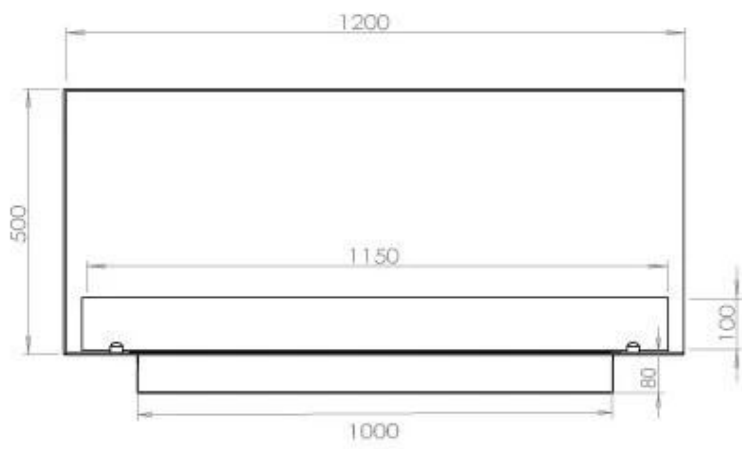

Superior Manual 1000