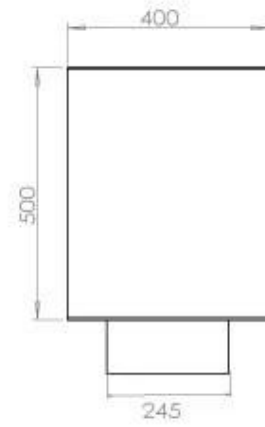

Primefire 1000