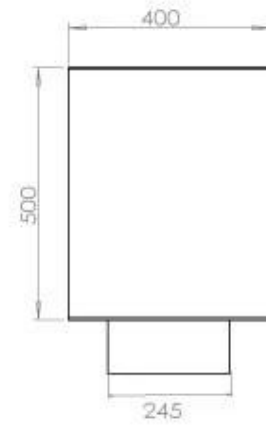

Type

Avtrekk/skorstein	Ikke påkrevd
Anbefalt luftutveksling	1
Montering	2-sidig innebygd biopeis
Produsent	Foco
Brennstoff	Bioetanol
Flammesyn	46
Bruk	Innendørs
Garanti	2 år

Dimensjon

Lengde/bredde	120 cm
Høyde	50 cm
Dybde	40 cm
Vekt	35 kg

Utseende

Materiale	Stål
Ståltykkelse	4 mm
Farge	Svart
Glass inkludert	Ja

FLA 3+ 990 mm

FLA 3 990 mm

Automatic burner 1000

Primefire 1000

Superior Manual 1000