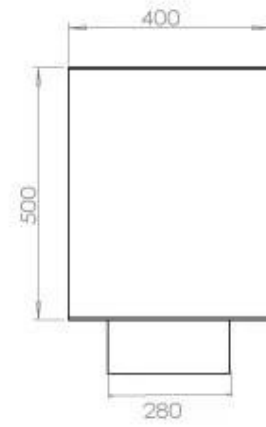

Dimensjon

Dybde	40 cm
Høyde	50 cm
Lengde/bredde	120 cm
Vekt	35 kg

Type

Anbefalt luftutveksling	1
Avtrekk/skorstein	Ikke påkrevd
Brennstoff	Bioetanol

Type

Bruk	Innendørs
------	-----------

Type

Flammesyn	46
-----------	----

Type

Garanti	2 år
Montering	2-sidig innebygd biopeis
Produsent	Foco

Utseende

Farge	Svart
Glass inkludert	Ja
Materiale	Stål

Utseende

Ståltykkelse	4 mm
--------------	------

FLA 3+ 990 mm

FLA 3 990 mm