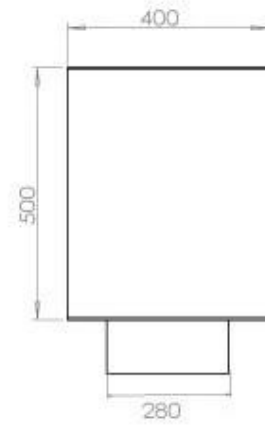

Dimensjon

Dybde	40 cm
Høyde	50 cm
Lengde/bredde	120 cm
Vekt	35 kg

Type

Anbefalt luftutveksling	1
Avtrekk/skorstein	Ikke påkrevd
Brennstoff	Bioetanol

Type

Bruk	Innendørs
------	-----------

Type

Flammesyn	46
-----------	----

Type

Garanti	2 år
Montering	2-sidig innebygd biopeis
Produsent	Foco

Utseende

Farge	Svart
Glass inkludert	Ja
Materiale	Stål

Utseende

Ståltykkelse	4 mm
--------------	------

FLA 3+ 990 mm

FLA 3 990 mm