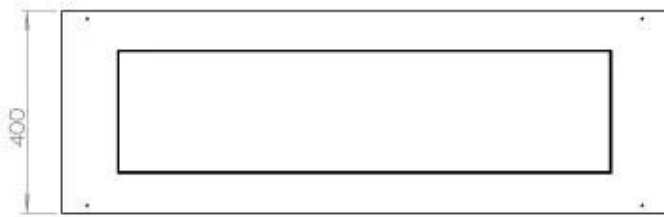

Automatic burner 1000