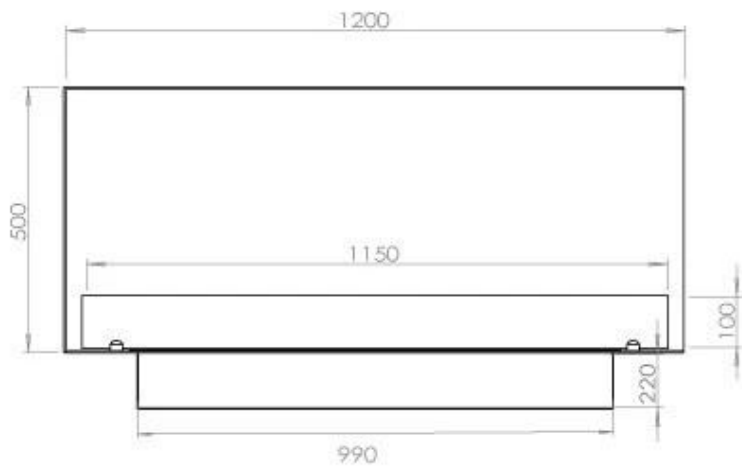

Dimensjon

Dybde	40 cm
Høyde	50 cm
Lengde/bredde	120 cm
Vekt	35 kg

Type

Anbefalt luftutveksling	1
Avtrekk/skorstein	Ikke påkrevd
Brennstoff	Bioetanol

Type

Bruk	Innendørs
------	-----------

Type

Flammesyn	46
-----------	----

Type

Garanti	2 år
Montering	2-sidig innebygd biopeis
Produsent	Foco

Utseende

Farge	Svart
Glass inkludert	Ja
Materiale	Stål

Utseende

Ståltykkelse	4 mm
--------------	------

FLA 3+ 990 mm

FLA 3 990 mm