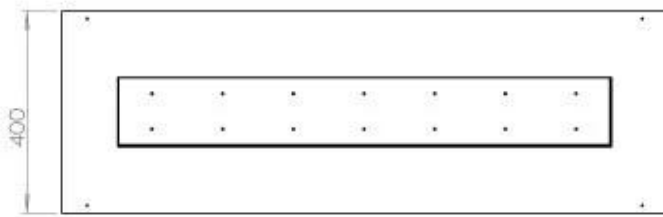

Superior Manual 1000