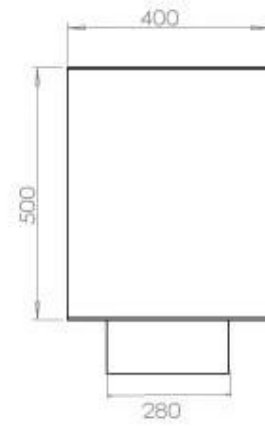

Dimensjon

Lengde/bredde	120 cm
Høyde	50 cm
Dybde	40 cm
Vekt	35 kg

Utseende

Materiale	Stål
Ståltykkelse	4 mm
Farge	Svart
Glass inkludert	Ja

Type

Produkttype	2-sidig innebygd biopeis
Brennstoff	Bioetanol
Merke	Foco
Avtrekk/skorstein	Ikke påkrevd
Bruk	Innendørs
Flammesyn	46
Garanti	2 år
Anbefalt luftutveksling	1

Superior Manual 1000

Primefire 1000

Automatic burner 1000

FLA 3 990 mm

FLA 3+ 990 mm