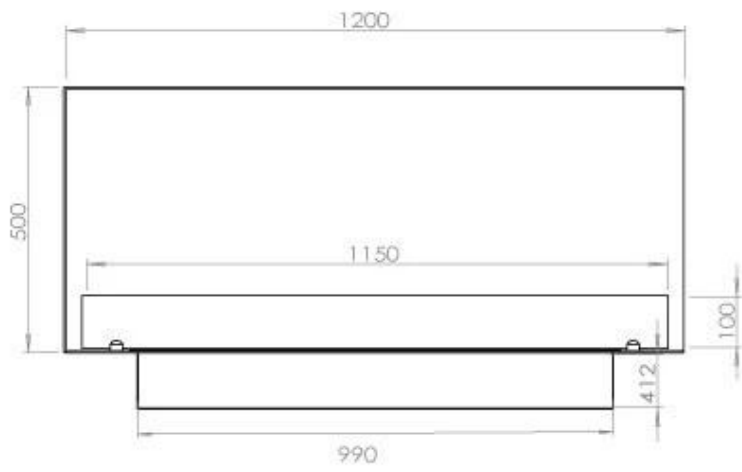

Dimensjon

Dybde	40 cm
Høyde	50 cm
Lengde/bredde	120 cm
Vekt	35 kg

Type

Anbefalt luftutveksling	1
Avtrekk/skorstein	Ikke påkrevd
Brennstoff	Bioetanol

Type

Bruk	Innendørs
------	-----------

Type

Flammesyn	46
-----------	----

Type

Garanti	2 år
Montering	2-sidig innebygd biopeis
Produsent	Foco

Utseende

Farge	Svart
Glass inkludert	Ja
Materiale	Stål

Utseende

Ståltykkelse	4 mm
--------------	------

FLA 3+ 990 mm

FLA 3 990 mm