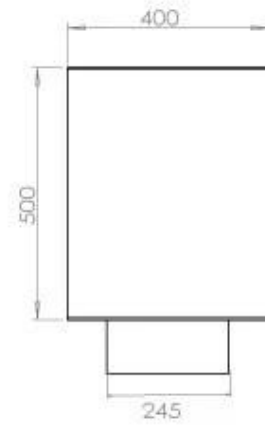

Type

Avtrekk/skorstein	Ikke påkrevd
Anbefalt luftutveksling	1
Montering	2-sidig innebygd biopeis
Produsent	Foco
Brennstoff	Bioetanol
Flammesyn	46
Bruk	Innendørs
Garanti	2 år

Dimensjon

Lengde/bredde	120 cm
Høyde	50 cm
Dybde	40 cm
Vekt	35 kg

Utseende

Materiale	Stål
Ståltykkelse	4 mm
Farge	Svart
Glass inkludert	Ja

FLA 3+ 990 mm

FLA 3 990 mm

Automatic burner 1000

Primefire 1000

Superior Manual 1000