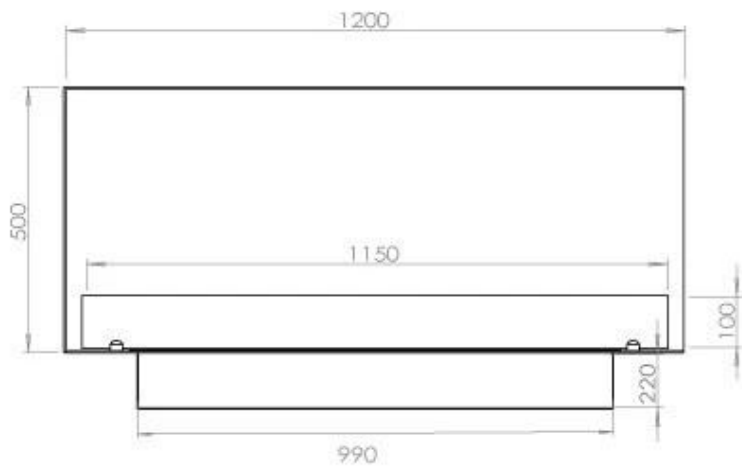

Dimensjon

Lengde/bredde	120 cm
Høyde	50 cm
Dybde	40 cm
Vekt	35 kg

Utseende

Materiale	Stål
Ståltykkelse	4 mm
Farge	Svart
Glass inkludert	Ja

Type

Produkttype	2-sidig innebygd biopeis
Brennstoff	Bioetanol
Merke	Foco
Avtrekk/skorstein	Ikke påkrevd
Bruk	Innendørs
Flammesyn	46
Garanti	2 år
Anbefalt luftutveksling	1

Superior Manual 1000

Primefire 1000

Automatic burner 1000

FLA 3 990 mm

FLA 3+ 990 mm