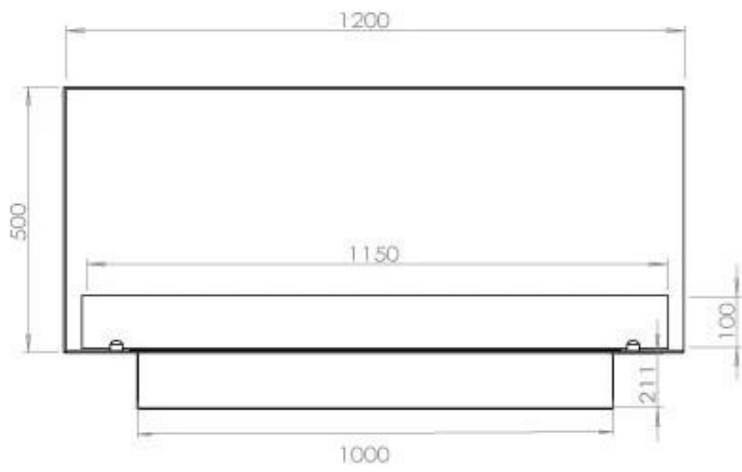

Type

Avtrekk/skorstein	Ikke påkrevd
Anbefalt luftutveksling	1
Montering	2-sidig innebygd biopeis
Produsent	Foco
Brennstoff	Bioetanol
Flammesyn	46
Bruk	Innendørs
Garanti	2 år

Dimensjon

Lengde/bredde	120 cm
Høyde	50 cm
Dybde	40 cm
Vekt	35 kg

Utseende

Materiale	Stål
Ståltykkelse	4 mm
Farge	Svart
Glass inkludert	Ja

FLA 3+ 990 mm

FLA 3 990 mm

Automatic burner 1000

Primefire 1000

Superior Manual 1000