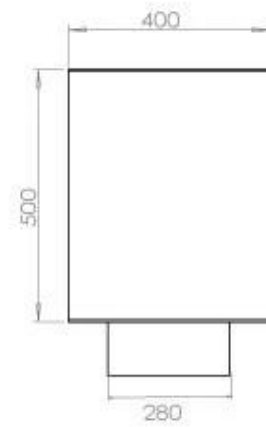

Type

Avtrekk/skorstein	Ikke påkrevd
Anbefalt luftutveksling	1
Montering	2-sidig innebygd biopeis
Produsent	Foco
Brennstoff	Bioetanol
Flammesyn	46
Bruk	Innendørs
Garanti	2 år

Dimensjon

Lengde/bredde	120 cm
Høyde	50 cm
Dybde	40 cm
Vekt	35 kg

Utseende

Materiale	Stål
Ståltykkelse	4 mm
Farge	Svart
Glass inkludert	Ja

FLA 3+ 990 mm

FLA 3 990 mm

Automatic burner 1000

Primefire 1000

Superior Manual 1000