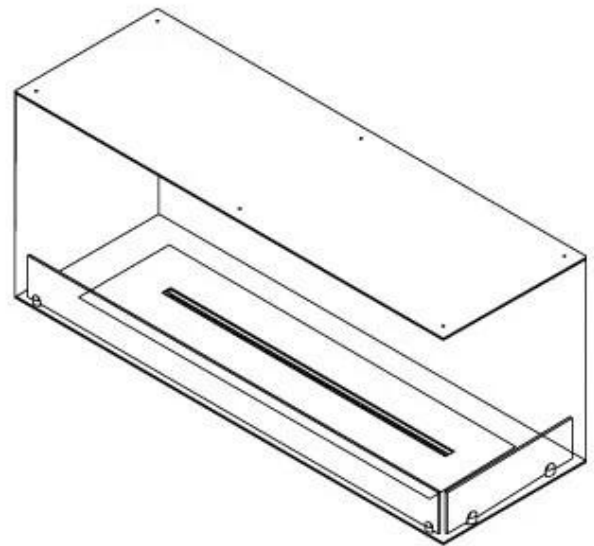

Primefire 1000