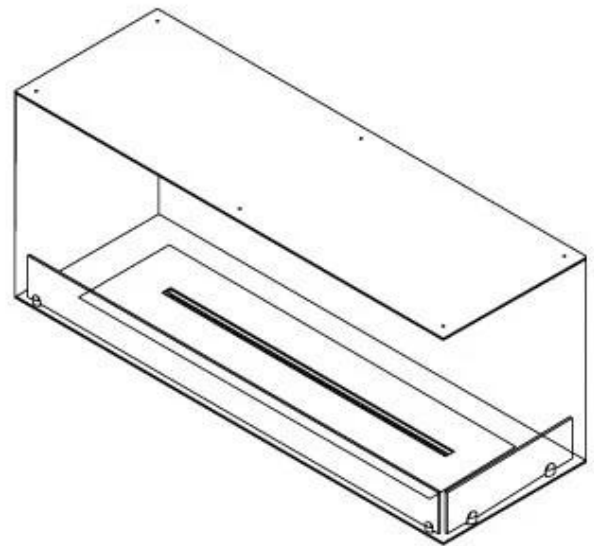

Automatic burner 1000