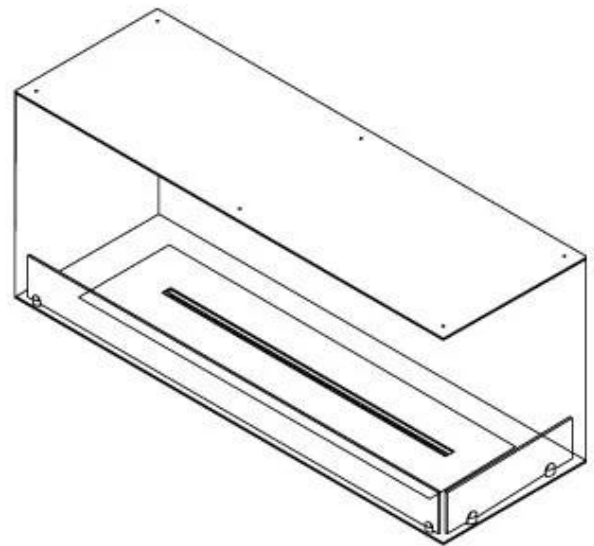

Type

Garanti	2 år
Montering	2-sidig innebygd biopeis
Produsent	Foco

Utseende

Farge	Svart
Glass inkludert	Ja
Materiale	Stål

Utseende

Ståltykkelse	4 mm
--------------	------

FLA 3+ 990 mm

FLA 3 990 mm