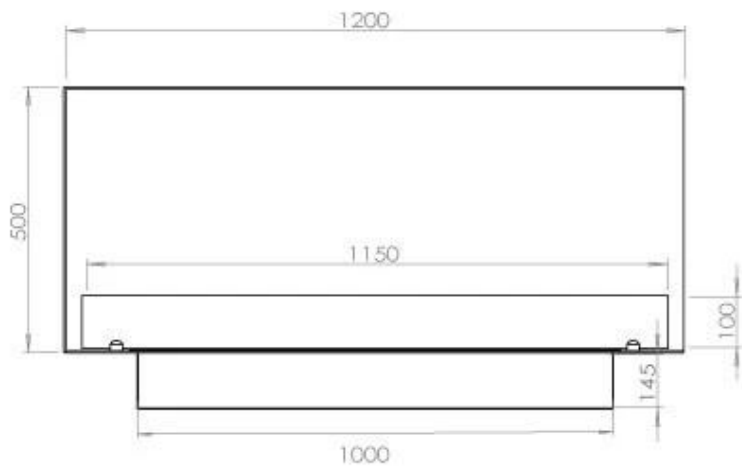

Primefire 1000