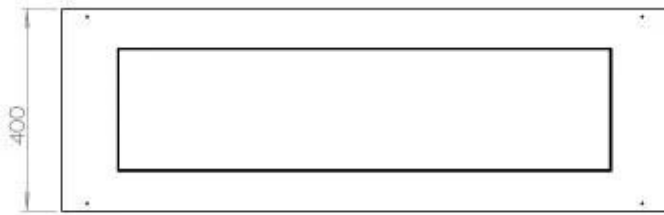

FLA 3+ 990 mm