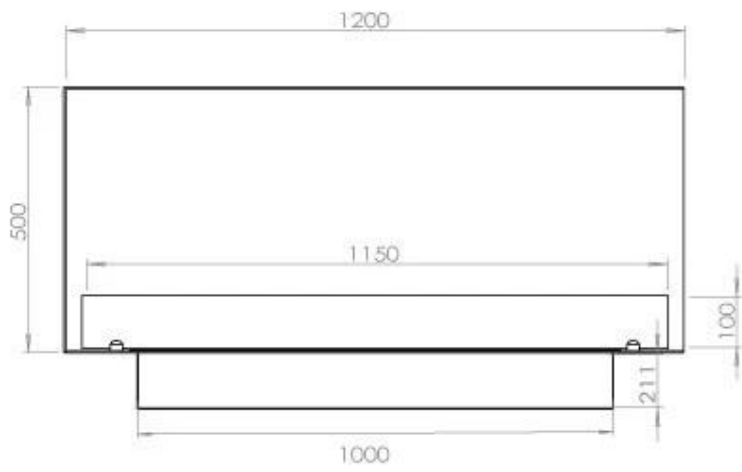

Automatic burner 1000