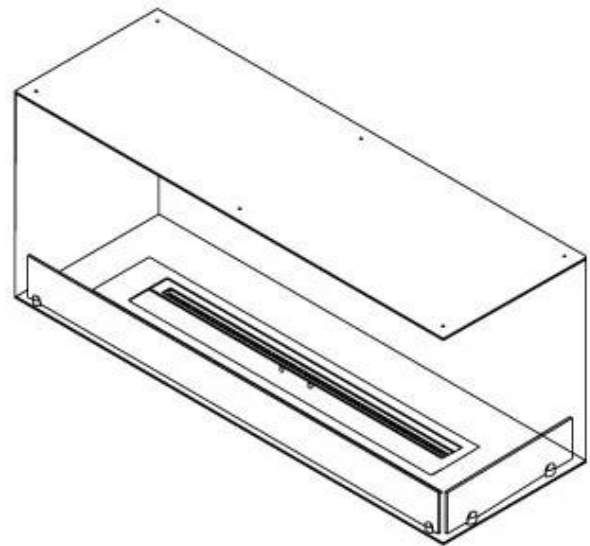

Superior Manual 1000