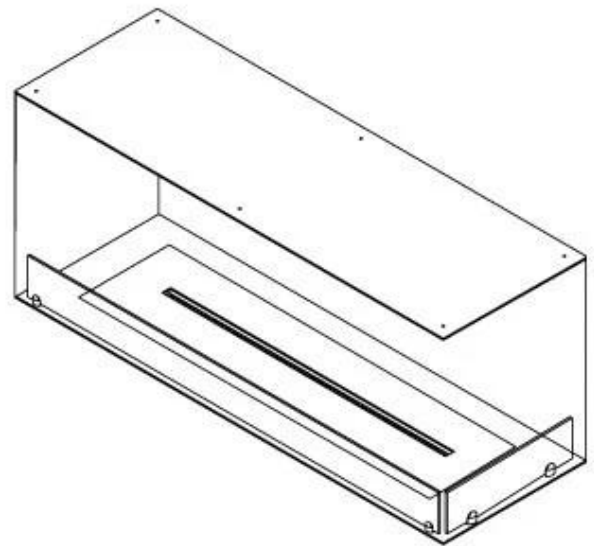

FOCO CORNER HØYRE 1200

BIO-30-121

Foco Corner Right 1200 er en biopeis designet for veggmontering, som gir utsikt til flammene fra to åpne sider. Denne høyre modellen er perfekt for å skape en koselig atmosfære i ethvert rom. Du kan velge mellom en manuell eller automatisk bioetanolbrenner, som gir justerbare flammeliv og fjernkontroll for enkel betjening. Laget av 4 mm pulverlakkert rustfritt stål med herdet glass, sikrer peisen en stabil og trygg flammeopplevelse.

Utseende

Materiale	Stål
Ståltykkelse	4 mm
Farge	Svart
Glass inkludert	Ja

FLA 3+ 990 mm

FLA 3 990 mm

Automatic burner 1000

Primefire 1000

Superior Manual 1000