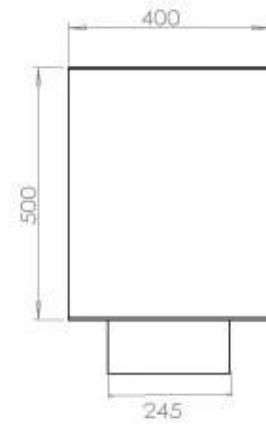

Primefire 1000