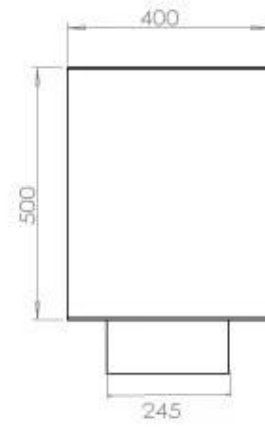

Automatic burner 1000