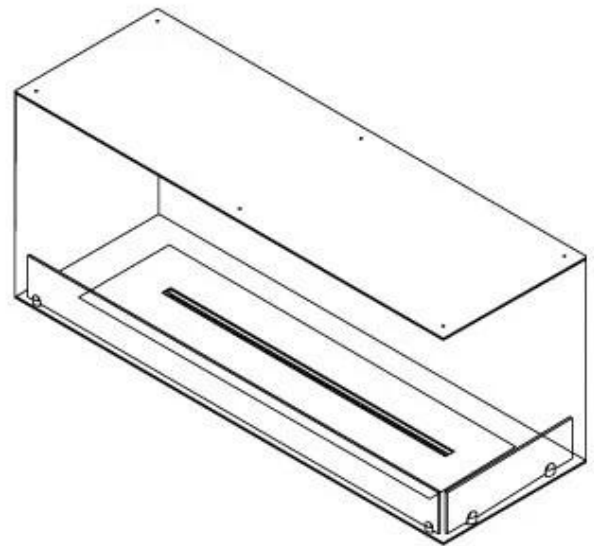

FOCO CORNER HØYRE 1200

BIO-30-121

Foco Corner Right 1200 er en biopeis designet for veggmontering, som gir utsikt til flammene fra to åpne sider. Denne høyre modellen er perfekt for å skape en koselig atmosfære i ethvert rom. Du kan velge mellom en manuell eller automatisk bioetanolbrenner, som gir justerbare flammeliv og fjernkontroll for enkel betjening. Laget av 4 mm pulverlakkert rustfritt stål med herdet glass, sikrer peisen en stabil og trygg flammeopplevelse.

Utseende

Materiale	Stål
Ståltykkelse	4 mm
Farge	Svart
Glass inkludert	Ja

FLA 3+ 990 mm

FLA 3 990 mm

Automatic burner 1000

Primefire 1000

Superior Manual 1000