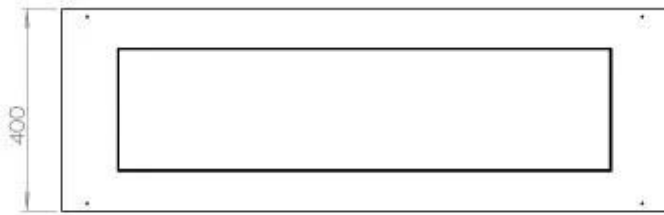

Primefire 1000