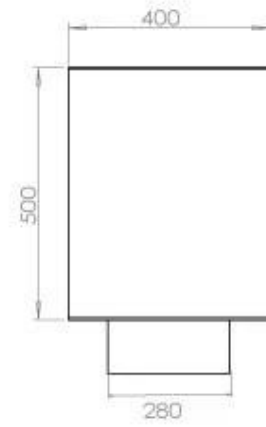

FLA 3+ 990 mm