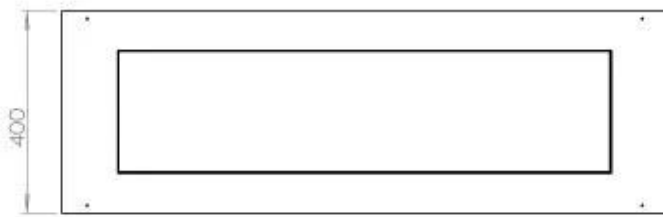

Automatic burner 1000