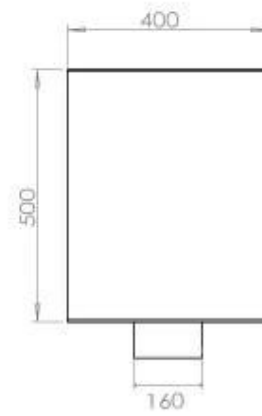

Superior Manual 1000