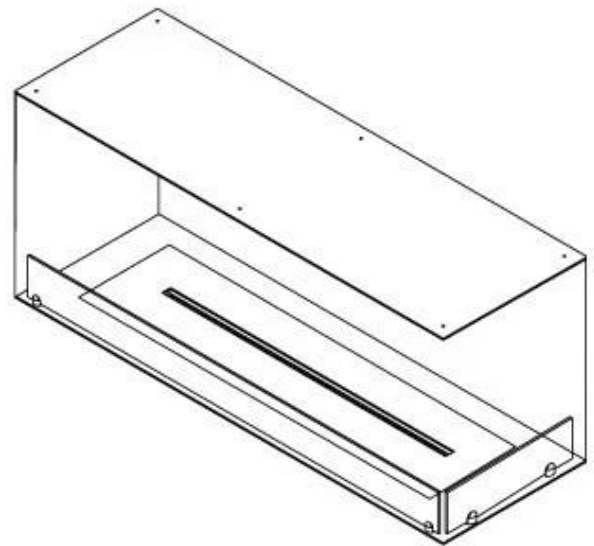

Type

Garanti	2 år
Montering	2-sidig innebygd biopeis
Produsent	Foco

Utseende

Farge	Svart
Glass inkludert	Ja
Materiale	Stål

Utseende

Ståltykkelse	4 mm
--------------	------

FLA 3+ 990 mm

FLA 3 990 mm