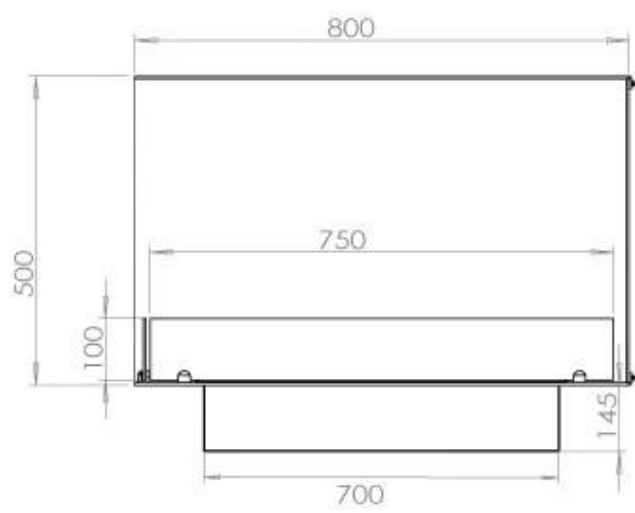

PrimeFire 700