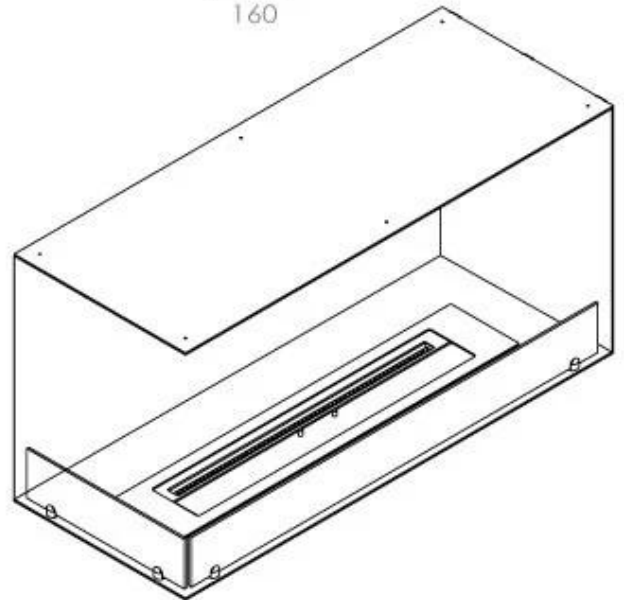

Superior Manual