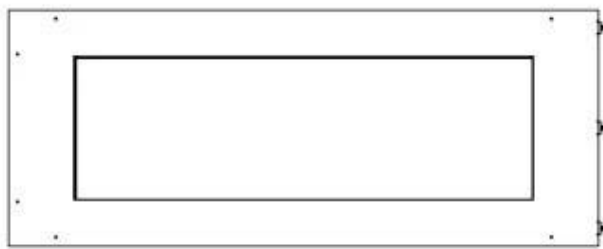

Automatic burner 700