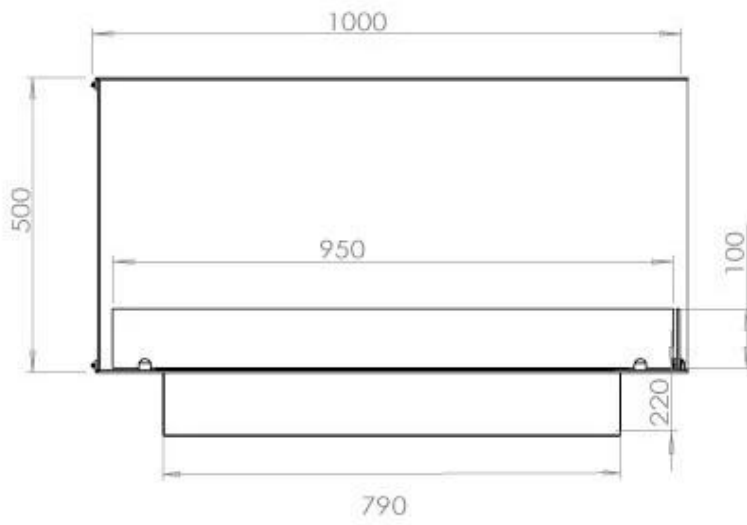

Type

Avtrekk/skorstein	Ikke påkrevd
Anbefalt luftutveksling	1
Montering	2-sidig innebygd biopeis
Produsent	Foco
Brennstoff	Bioetanol
Flammesyn	Venstre side
Bruk	Innendørs
Garanti	2 år

Dimensjon

Lengde/bredde	100 cm
Høyde	50 cm
Dybde	40 cm
Vekt	30 kg

Utseende

Materiale	Stål
Ståltykkelse	4 mm
Farge	Svart
Glass inkludert	Ja

Superior Manual

PrimeFire 700

Automatic burner 700

FLA 3 790 mm

FLA 3+ 790 mm