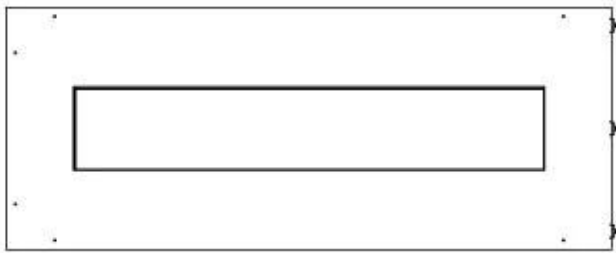

Superior Manual