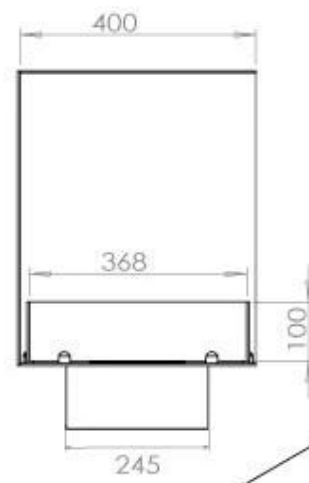

Automatic burner 700