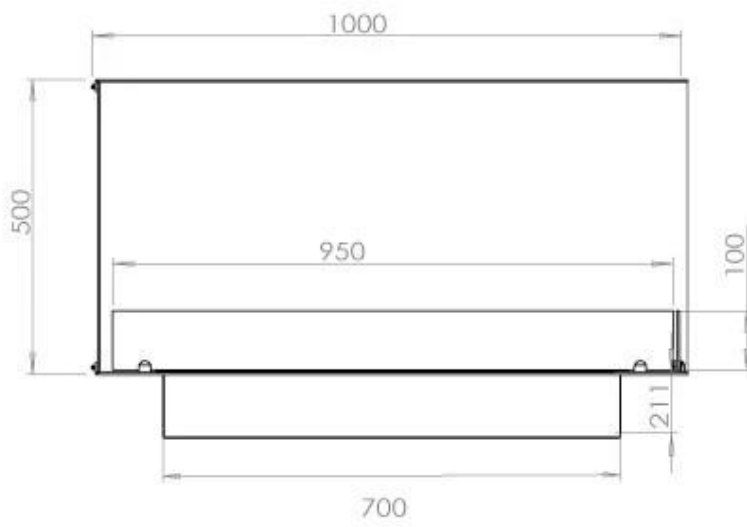

Type

Avtrekk/skorstein	Ikke påkrevd
Anbefalt luftutveksling	1
Montering	2-sidig innebygd biopeis
Produsent	Foco
Brennstoff	Bioetanol
Flammesyn	Venstre side
Bruk	Innendørs
Garanti	2 år

Dimensjon

Lengde/bredde	100 cm
Høyde	50 cm
Dybde	40 cm
Vekt	30 kg

Utseende

Materiale	Stål
Ståltykkelse	4 mm
Farge	Svart
Glass inkludert	Ja

Superior Manual

PrimeFire 700

Automatic burner 700

FLA 3 790 mm

FLA 3+ 790 mm