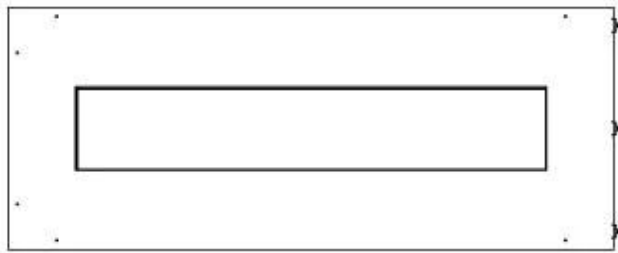

Superior Manual