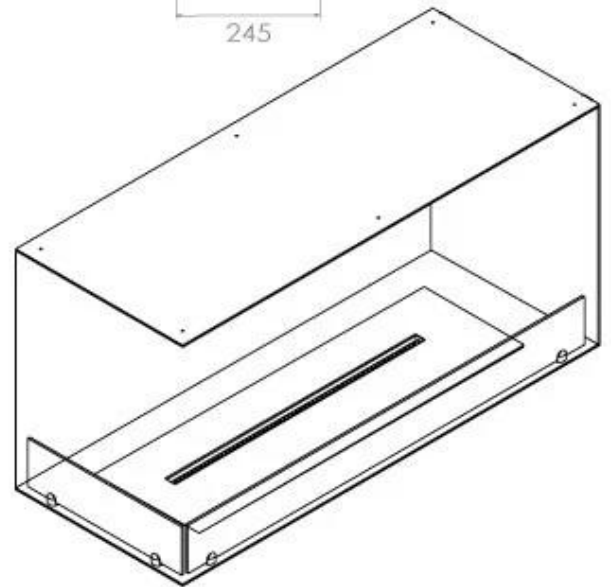

PrimeFire 700