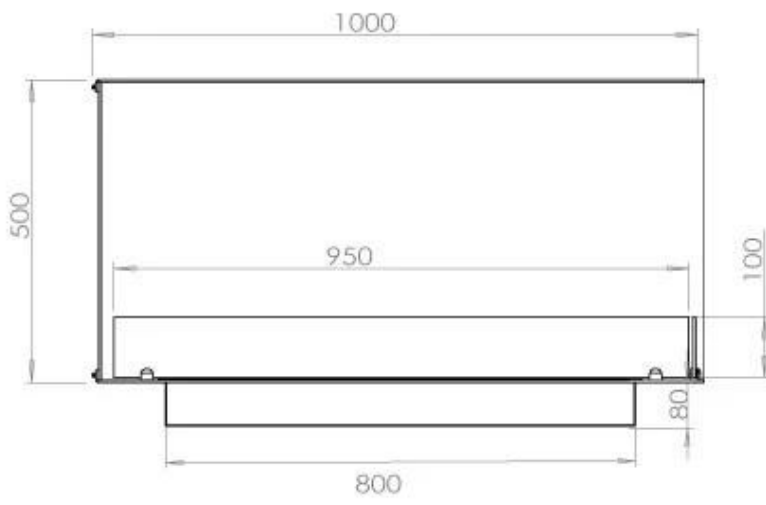

Superior Manual