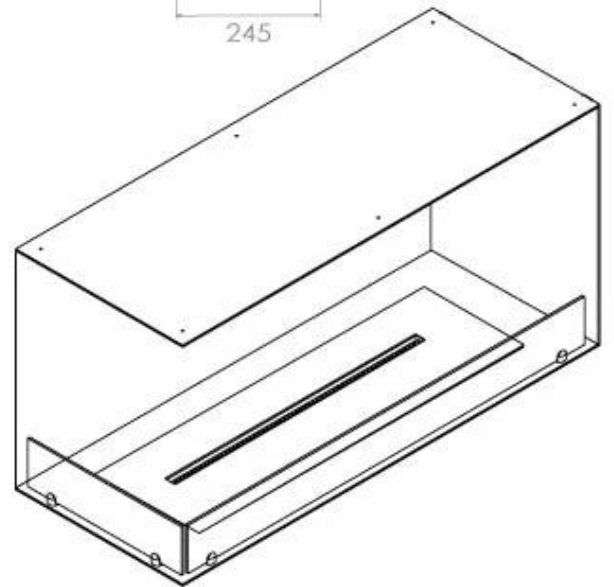

PrimeFire 700