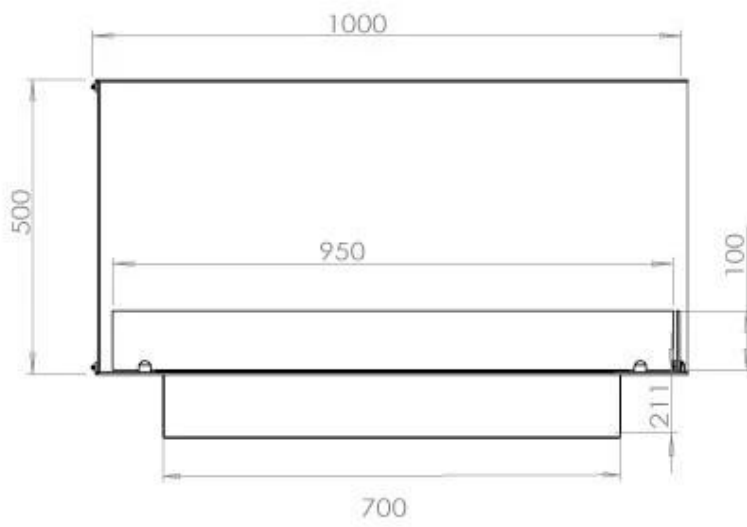

Automatic burner 700