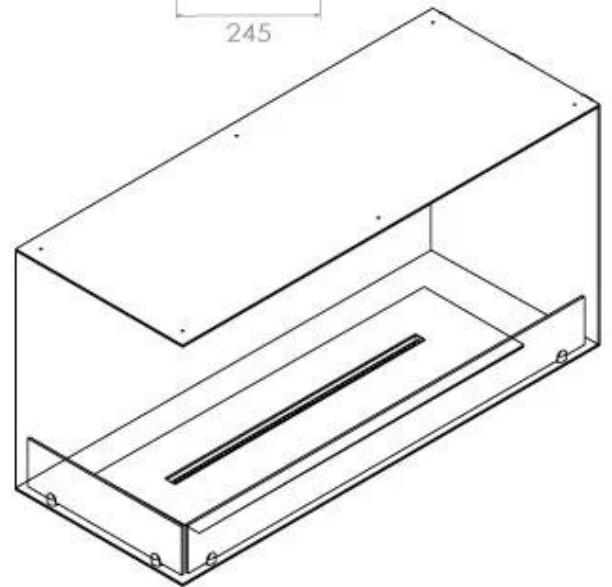

Automatic burner 700