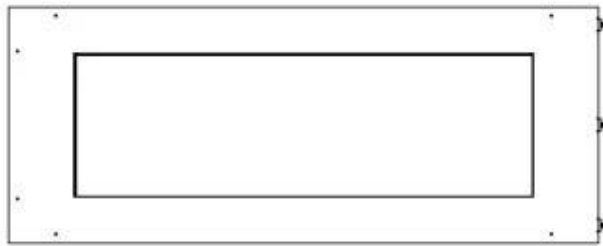

PrimeFire 700