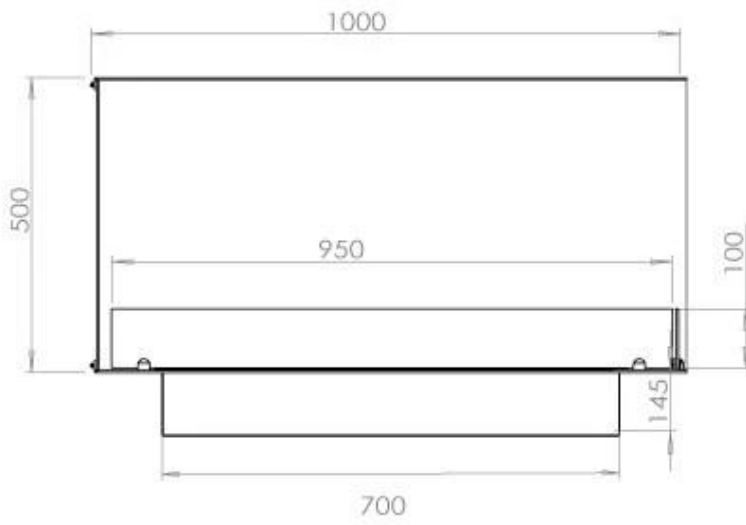

Type

Avtrekk/skorstein	Ikke påkrevd
Anbefalt luftutveksling	1
Montering	2-sidig innebygd biopeis
Produsent	Foco
Brennstoff	Bioetanol
Flammesyn	Venstre side
Bruk	Innendørs
Garanti	2 år

Dimensjon

Lengde/bredde	100 cm
Høyde	50 cm
Dybde	40 cm
Vekt	30 kg

Utseende

Materiale	Stål
Ståltykkelse	4 mm
Farge	Svart
Glass inkludert	Ja

Superior Manual

PrimeFire 700

Automatic burner 700

FLA 3 790 mm

FLA 3+ 790 mm