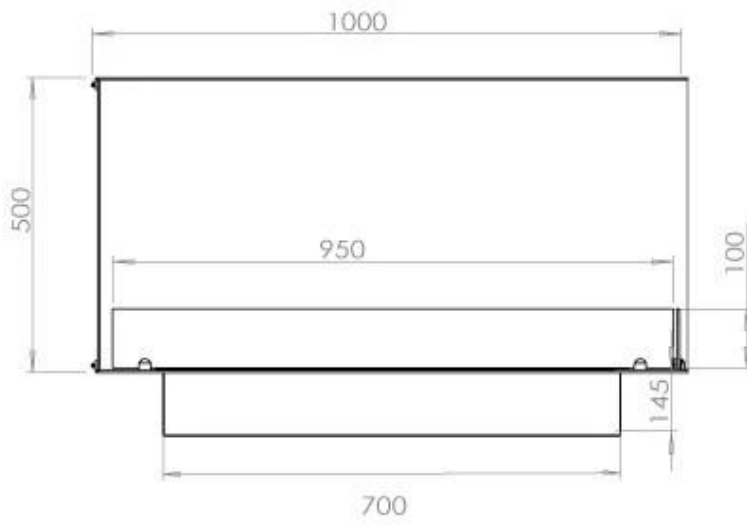

PrimeFire 700