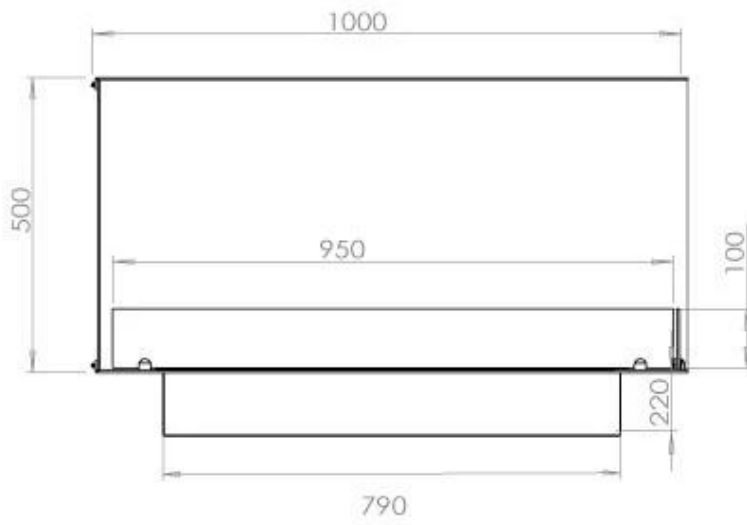

Dimensjon

Lengde/bredde	100 cm
Høyde	50 cm
Dybde	40 cm
Vekt	30 kg

Utseende

Materiale	Stål
Ståltykkelse	4 mm
Farge	Svart
Glass inkludert	Ja

Type

Produkttype	2-sidig innebygd biopeis
Brennstoff	Bioetanol
Merke	Foco
Avtrekk/skorstein	Ikke påkrevd
Flammesyn	Venstre side
Bruk	Innendørs
Garanti	2 år
Anbefalt luftutveksling	1

Superior Manual

PrimeFire 700

Automatic burner 700

FLA 3 790 mm

FLA 3+ 790 mm