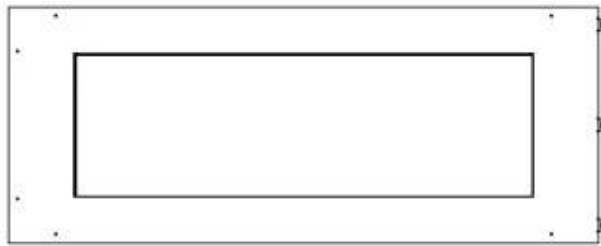

PrimeFire 700