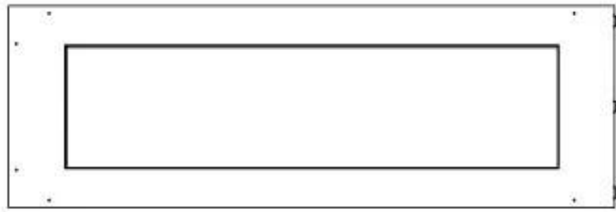

Automatic burner 1000