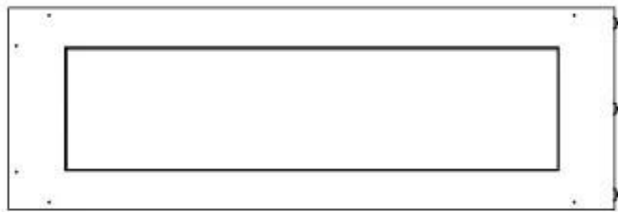

PrimeFire 1000