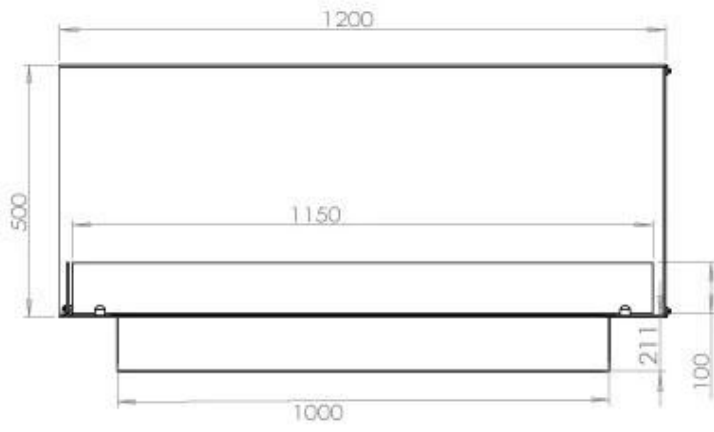

Automatic burner 1000