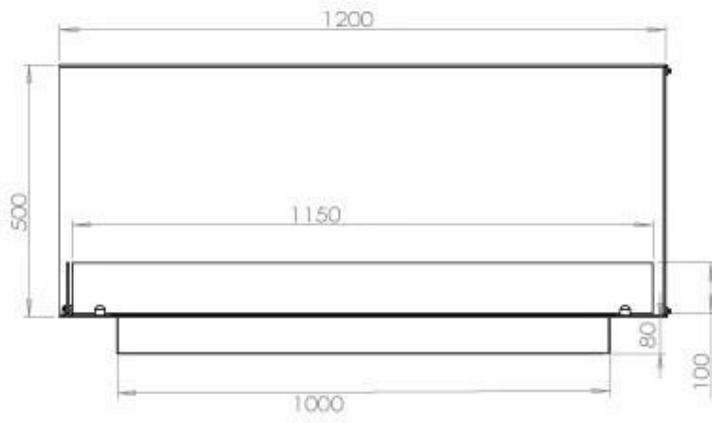

Superior Manual