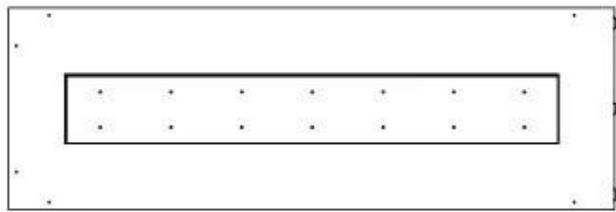

Superior Manual