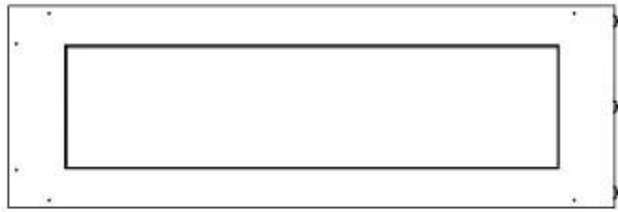

Automatic burner 1000