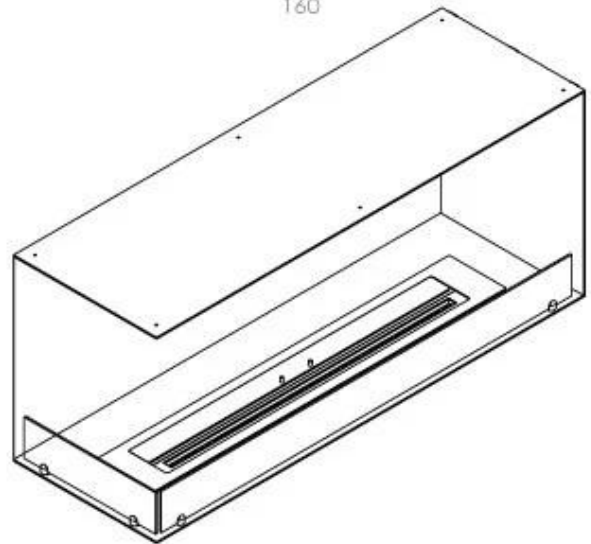

Superior Manual