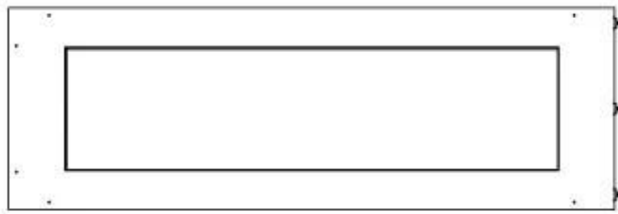

PrimeFire 1000