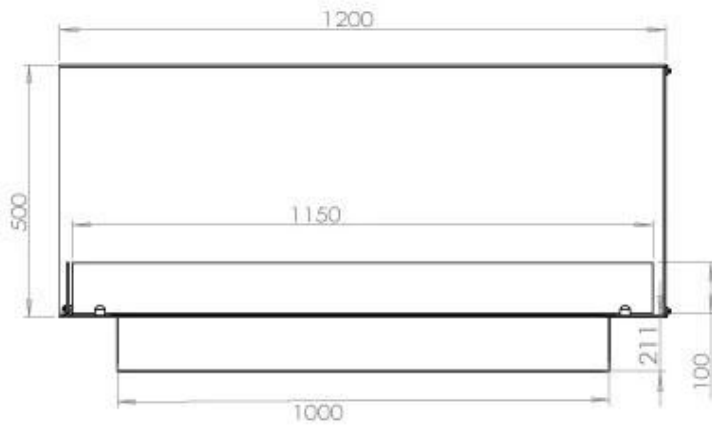

Automatic burner 1000