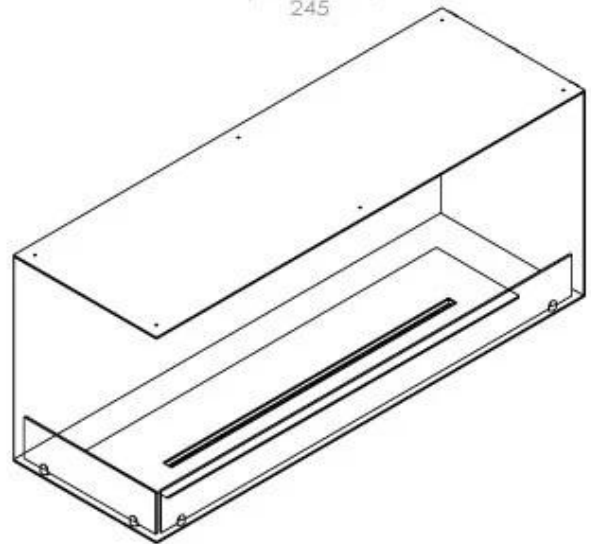

PrimeFire 1000