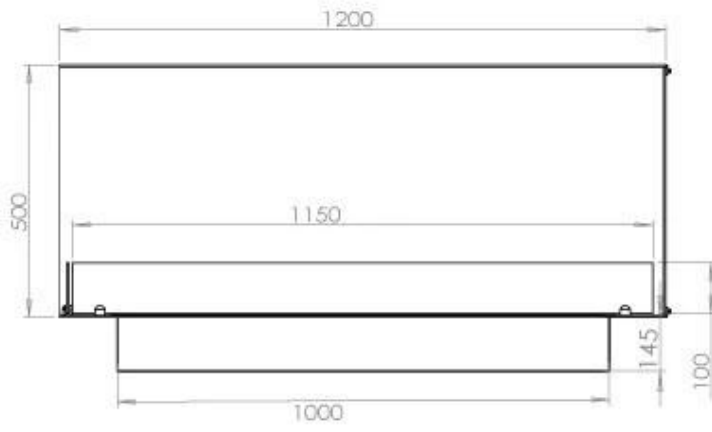

PrimeFire 1000