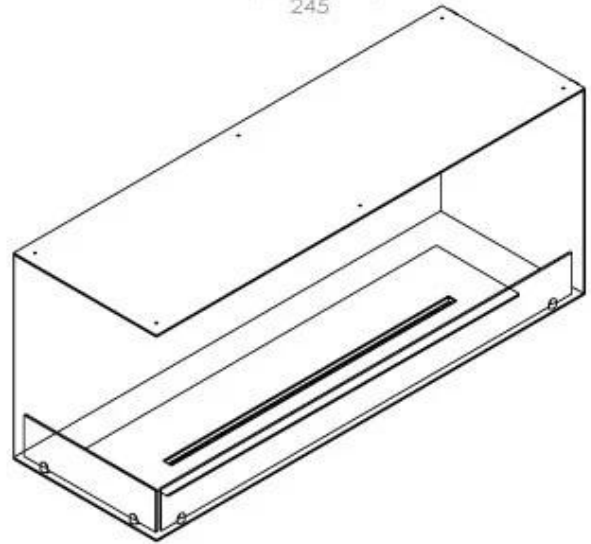

Automatic burner 1000