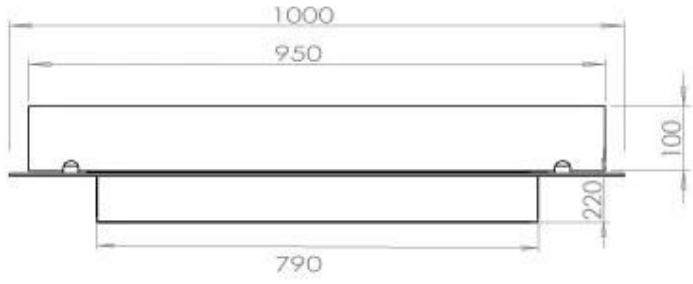

Dimensjon

Lengde/bredde	100 cm
Dybde	40 cm
Vekt	30 kg

Superior Manual

PrimeFire 700

Automatic burner 700

FLA 3 790 mm

FLA 3+ 790 mm