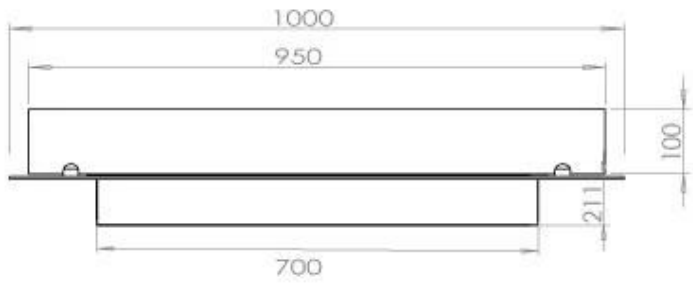

Dimensjon

Lengde/bredde	100 cm
Dybde	40 cm
Vekt	30 kg

Superior Manual

PrimeFire 700

Automatic burner 700

FLA 3 790 mm

FLA 3+ 790 mm