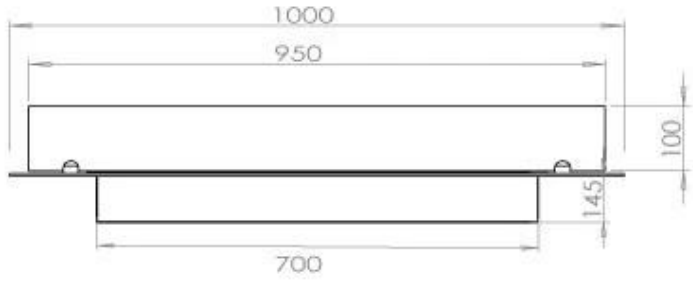

Dimensjon

Lengde/bredde	100 cm
Dybde	40 cm
Vekt	30 kg

Superior Manual

PrimeFire 700

Automatic burner 700

FLA 3 790 mm

FLA 3+ 790 mm