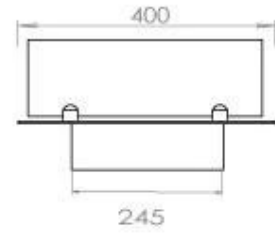

Dimensjon

Lengde/bredde	100 cm
Dybde	40 cm
Vekt	30 kg

Superior Manual

PrimeFire 700

Automatic burner 700

FLA 3 790 mm

FLA 3+ 790 mm