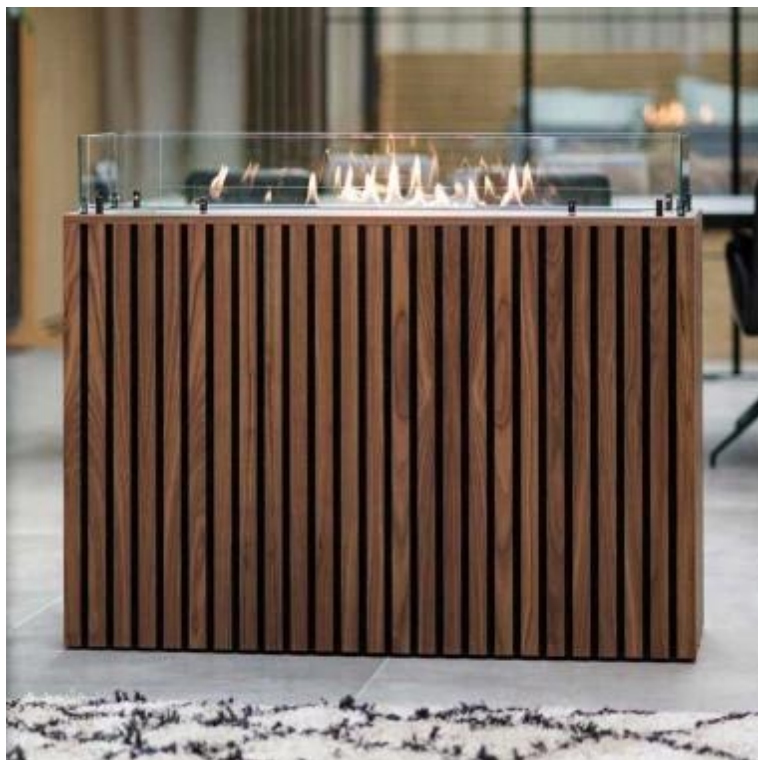

FOCO FREE 1000

BIO-30-126

Foco Free 1000 er en moderne, firesidig bioetanolpeis, perfekt for DIY-installasjoner av bioetanolpeiser. Designet for fleksibilitet, inkluderer den en holdbar stålramme, fire herdet glasspaneler, og valg mellom manuell eller automatiske brennere. De automatiske alternativene har fjernkontroll, app-integrering og valgfri Smart Home-kompatibilitet (tilleggs kjøp).

TEKNISKE SPESIFIKASJONER

Brenner

Justerbar	Ja
Styring	Fjernkontroll
Styring	Automatisk
Styring	Manuell
Minimum romstørrelse	80 m³
Brennkammermodell	4 Liter Superior
Flammelengde	60 cm
Brenntid opptil	6,5 timer
Fjernkontroll	Ja (tilkjøp)
Strømkrav	Nei
Strømkrav	Ja
Varmeeffekt (Maks)	4,4 kW
Forbruk	0,46 L/t

Dimensjon

Lengde/bredde	100 cm
Dybde	40 cm
Vekt	30 kg

Utseende

Materiale	Stål
Ståltykkelse	4 mm
Farge	Svart
Glass inkludert	Ja

Type

Produkttype	4-sidig built-in bioethanol fireplace
Brennstoff	Bioetanol
Avtrekk/skorstein	Ikke påkrevd
Merke	Foco
Bruk	Innendørs
Flammesyn	44,1
Garanti	2 år
Anbefalt luftutveksling	1