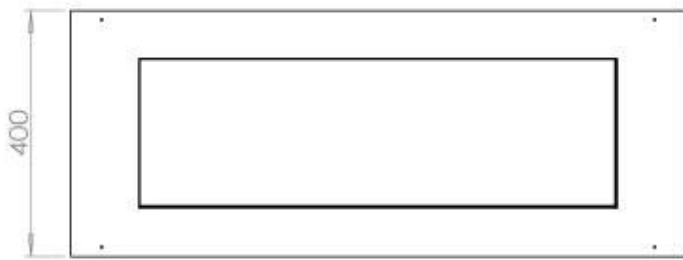

Dimensjon

Lengde/bredde	100 cm
Dybde	40 cm
Vekt	30 kg

Superior Manual

PrimeFire 700

Automatic burner 700

FLA 3 790 mm

FLA 3+ 790 mm