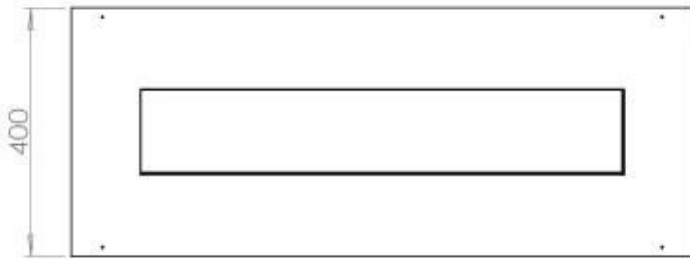

Dimensjon

Lengde/bredde	100 cm
Dybde	40 cm
Vekt	30 kg

Superior Manual

PrimeFire 700

Automatic burner 700

FLA 3 790 mm

FLA 3+ 790 mm