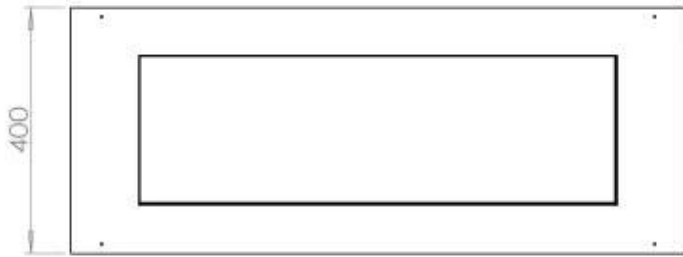

Dimensjon

Lengde/bredde	100 cm
Dybde	40 cm
Vekt	30 kg

Superior Manual

PrimeFire 700

Automatic burner 700

FLA 3 790 mm

FLA 3+ 790 mm