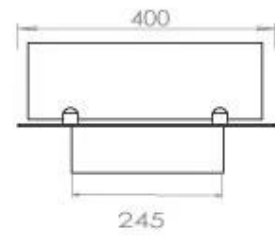

Dimensjon

Lengde/bredde	100 cm
Dybde	40 cm
Vekt	30 kg

Superior Manual

PrimeFire 700

Automatic burner 700

FLA 3 790 mm

FLA 3+ 790 mm