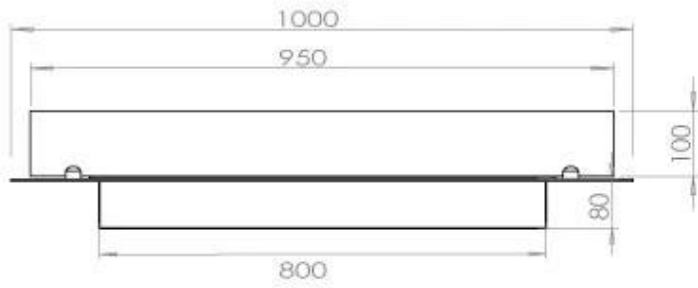

Dimensjon

Lengde/bredde	100 cm
Dybde	40 cm
Vekt	30 kg

Superior Manual

PrimeFire 700

Automatic burner 700

FLA 3 790 mm

FLA 3+ 790 mm