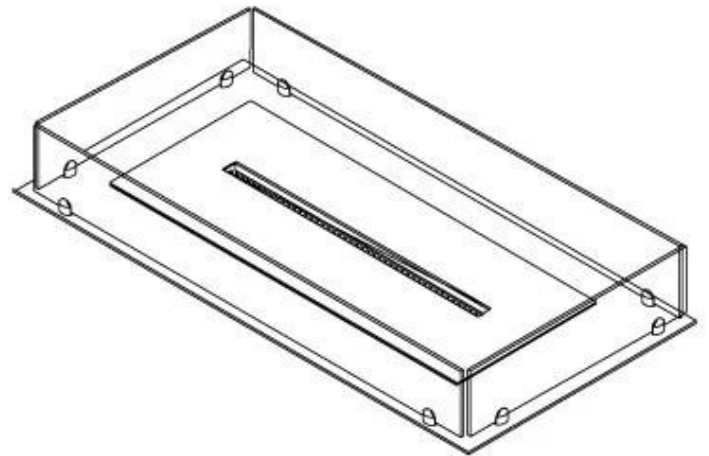

Dimensjon

Lengde/bredde	100 cm
Dybde	40 cm
Vekt	30 kg

Superior Manual

PrimeFire 700

Automatic burner 700

FLA 3 790 mm

FLA 3+ 790 mm