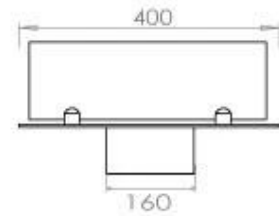

Dimensjon

Lengde/bredde	100 cm
Dybde	40 cm
Vekt	30 kg

Superior Manual

PrimeFire 700

Automatic burner 700

FLA 3 790 mm

FLA 3+ 790 mm