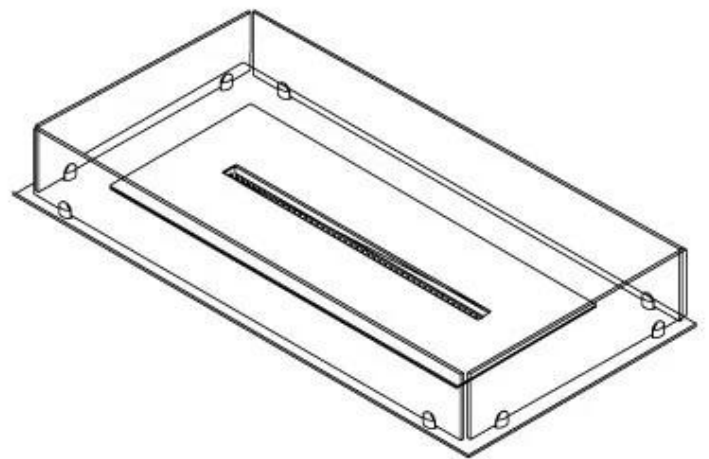

Dimensjon

Lengde/bredde	100 cm
Dybde	40 cm
Vekt	30 kg

Superior Manual

PrimeFire 700

Automatic burner 700

FLA 3 790 mm

FLA 3+ 790 mm