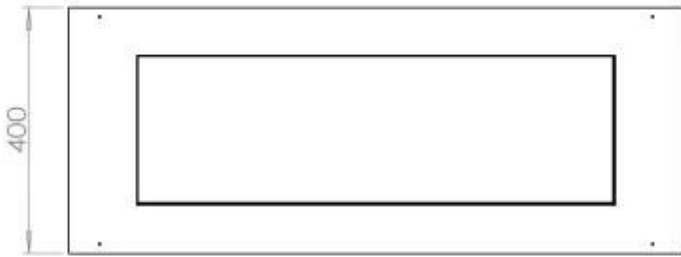

Dimensjon

Lengde/bredde	100 cm
Dybde	40 cm
Vekt	30 kg

Superior Manual

PrimeFire 700

Automatic burner 700

FLA 3 790 mm

FLA 3+ 790 mm