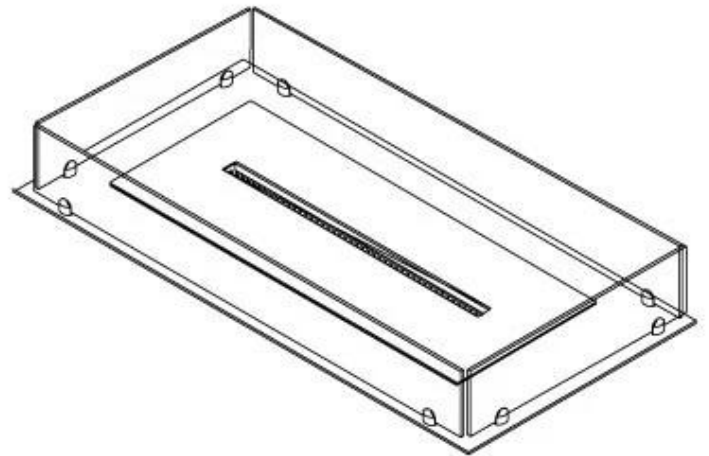

Dimensjon

Lengde/bredde	100 cm
Dybde	40 cm
Vekt	30 kg

Superior Manual

PrimeFire 700

Automatic burner 700

FLA 3 790 mm

FLA 3+ 790 mm