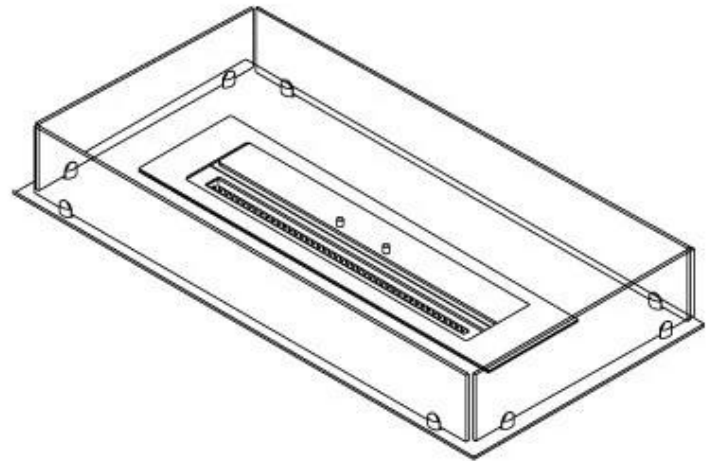

FOCO FREE 1000

BIO-30-126

Foco Free 1000 er en allsidig 4-sidig biopeis, ideell for gjør-det-selv-prosjekter. Denne peisen inkluderer en base, sikkerhetsglass og valg av brenner (manuell eller automatisk), som gir stor fleksibilitet til å designe og tilpasse peisen din. Med en flammelengde på opptil 60 cm og justerbare flammeliv, tilbyr Foco Free imponerende flameeffekter og et tidløst design. Sikkerhetsglasset beskytter flammene, samtidig som installasjonen er enkel og ikke krever spesialsertifisering.

Type

Avtrekk/skorstein	Ikke påkrevd
Anbefalt luftutveksling	1
Montering	4-sided built-in bioethanol fireplace
Produsent	Foco
Brennstoff	Bioetanol
Flammesyn	44,1
Bruk	Innendørs
Garanti	2 år

Utseende

Materiale	Stål
Ståltykkelse	4 mm
Farge	Svart
Glass inkludert	Ja

Dimensjon

Lengde/bredde	100 cm
Dybde	40 cm
Vekt	30 kg

Superior Manual

PrimeFire 700

Automatic burner 700

FLA 3 790 mm

FLA 3+ 790 mm