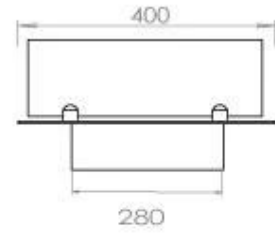

Dimensjon

Lengde/bredde	100 cm
Dybde	40 cm
Vekt	30 kg

Superior Manual

PrimeFire 700

Automatic burner 700

FLA 3 790 mm

FLA 3+ 790 mm