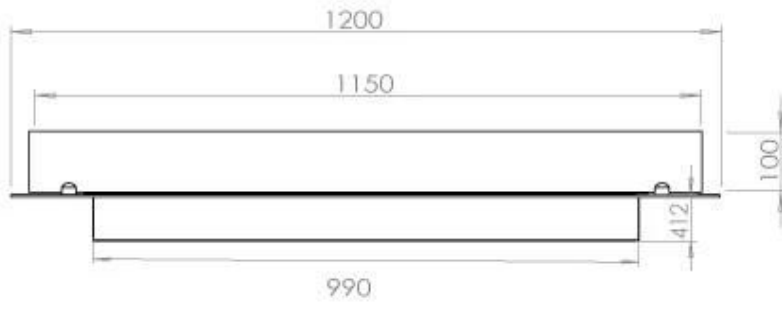

#### Dimensjon

Lengde/bredde	120 cm
Dybde	40 cm
Vekt	20 kg

FLA 3+ 990 mm

FLA 3 990 mm