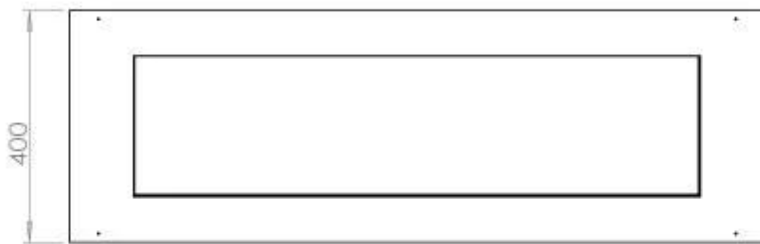

#### Dimensjon

Lengde/bredde	120 cm
Dybde	40 cm
Vekt	20 kg

FLA 3+ 990 mm

FLA 3 990 mm