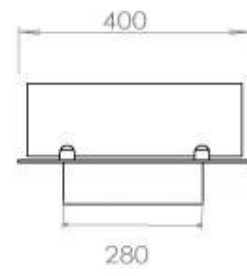

#### Utseende

Materiale	Stål
Ståltykkelse	4 mm
Farge	Svart
Glass inkludert	Ja

#### Dimensjon

Lengde/bredde	120 cm
Dybde	40 cm
Vekt	20 kg

FLA 3+ 990 mm

FLA 3 990 mm