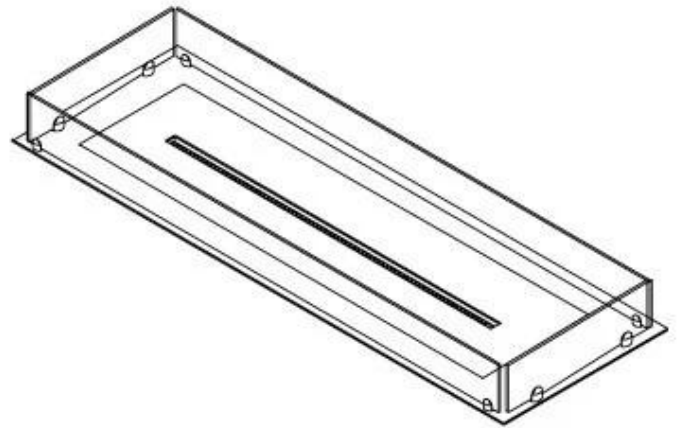

#### Utseende

Materiale	Stål
Ståltykkelse	4 mm
Farge	Svart
Glass inkludert	Ja

#### Dimensjon

Lengde/bredde	120 cm
Dybde	40 cm
Vekt	20 kg

FLA 3+ 990 mm

FLA 3 990 mm