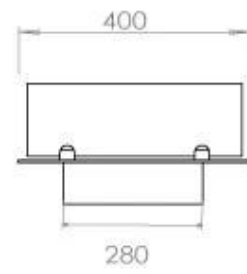

#### Dimensjon

Lengde/bredde	120 cm
Dybde	40 cm
Vekt	20 kg

FLA 3+ 990 mm

FLA 3 990 mm