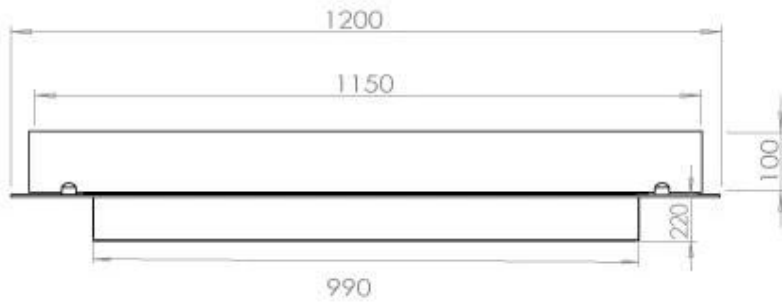

#### Dimensjon

Lengde/bredde	120 cm
Dybde	40 cm
Vekt	20 kg

FLA 3+ 990 mm

FLA 3 990 mm