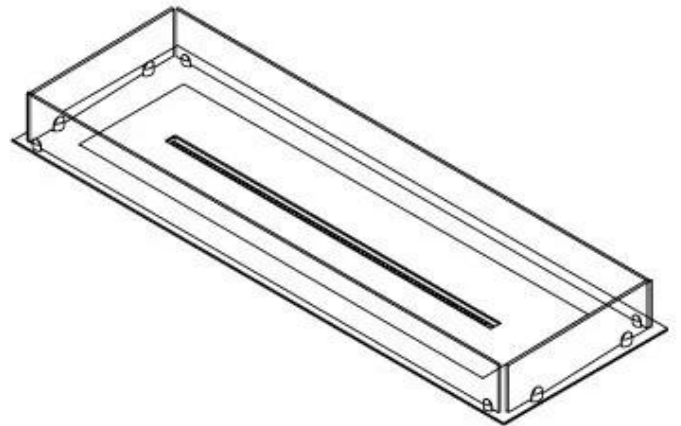

#### Dimensjon

Lengde/bredde	120 cm
Dybde	40 cm
Vekt	20 kg

FLA 3+ 990 mm

FLA 3 990 mm