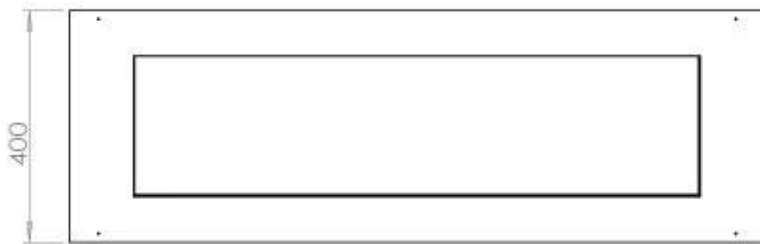

#### Dimensjon

Lengde/bredde	120 cm
Dybde	40 cm
Vekt	20 kg

FLA 3+ 990 mm

FLA 3 990 mm