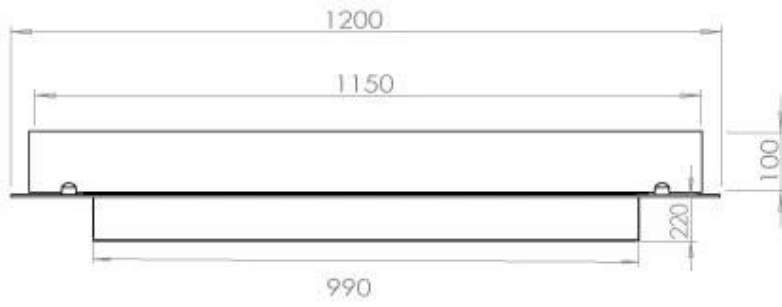

Dimensjon

Dybde	40 cm
Lengde/bredde	120 cm
Vekt	20 kg

Type

Anbefalt luftutveksling	1
Avtrekk/skorstein	Ikke påkrevd
Brennstoff	Bioetanol

Type

Bruk	Innendørs
------	-----------

Type

Flammesyn	44,1
-----------	------

Type

Garanti	2 år
Montering	4-sidet Indbyggningsbiopejs
Produsent	Foco

Utseende

Farge	Svart
Glass inkludert	Ja
Materiale	Stål

Utseende

Ståltykkelse	4 mm
--------------	------

FLA 3+ 990 mm

FLA 3 990 mm