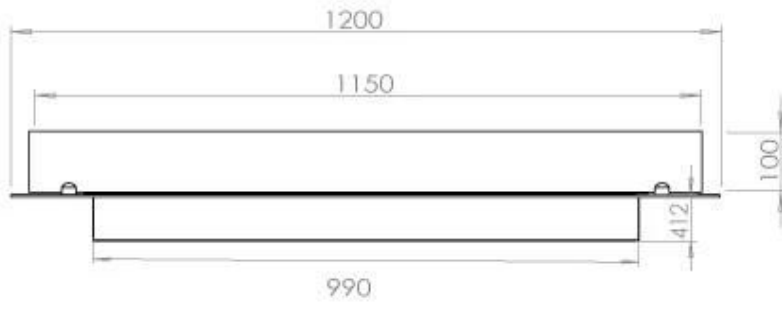

Dimensjon

Dybde	40 cm
Lengde/bredde	120 cm
Vekt	20 kg

Type

Anbefalt luftutveksling	1
Avtrekk/skorstein	Ikke påkrevd
Brennstoff	Bioetanol

Type

Bruk	Innendørs
------	-----------

Type

Flammesyn	44,1
-----------	------

Type

Garanti	2 år
Montering	4-sidet Indbyggningsbiopejs
Produsent	Foco

Utseende

Farge	Svart
Glass inkludert	Ja
Materiale	Stål

Utseende

Ståltykkelse	4 mm
--------------	------

FLA 3+ 990 mm

FLA 3 990 mm