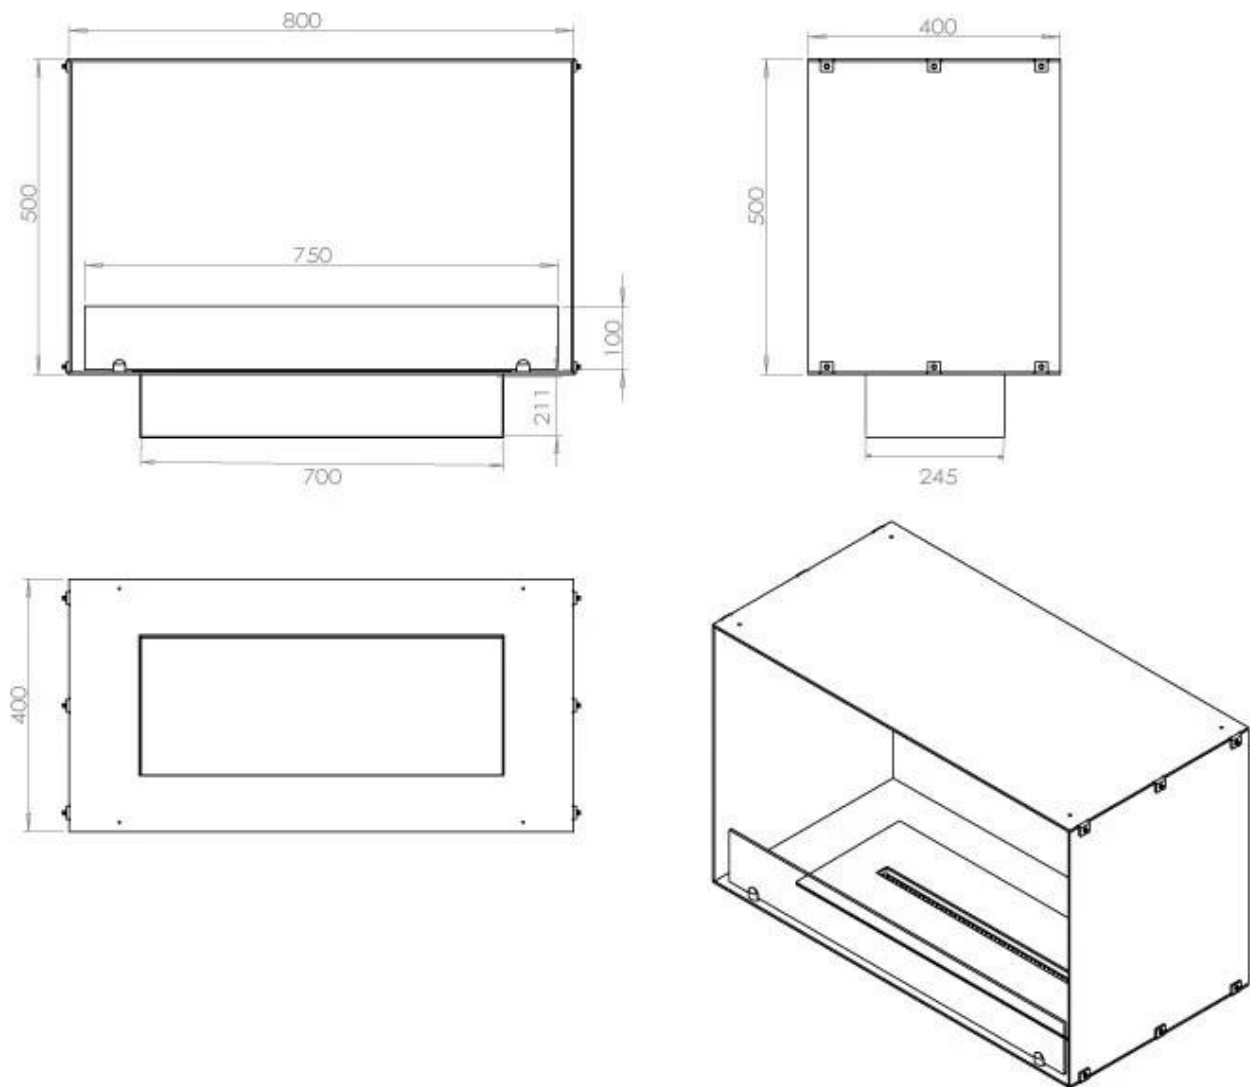

Automatic burner 700